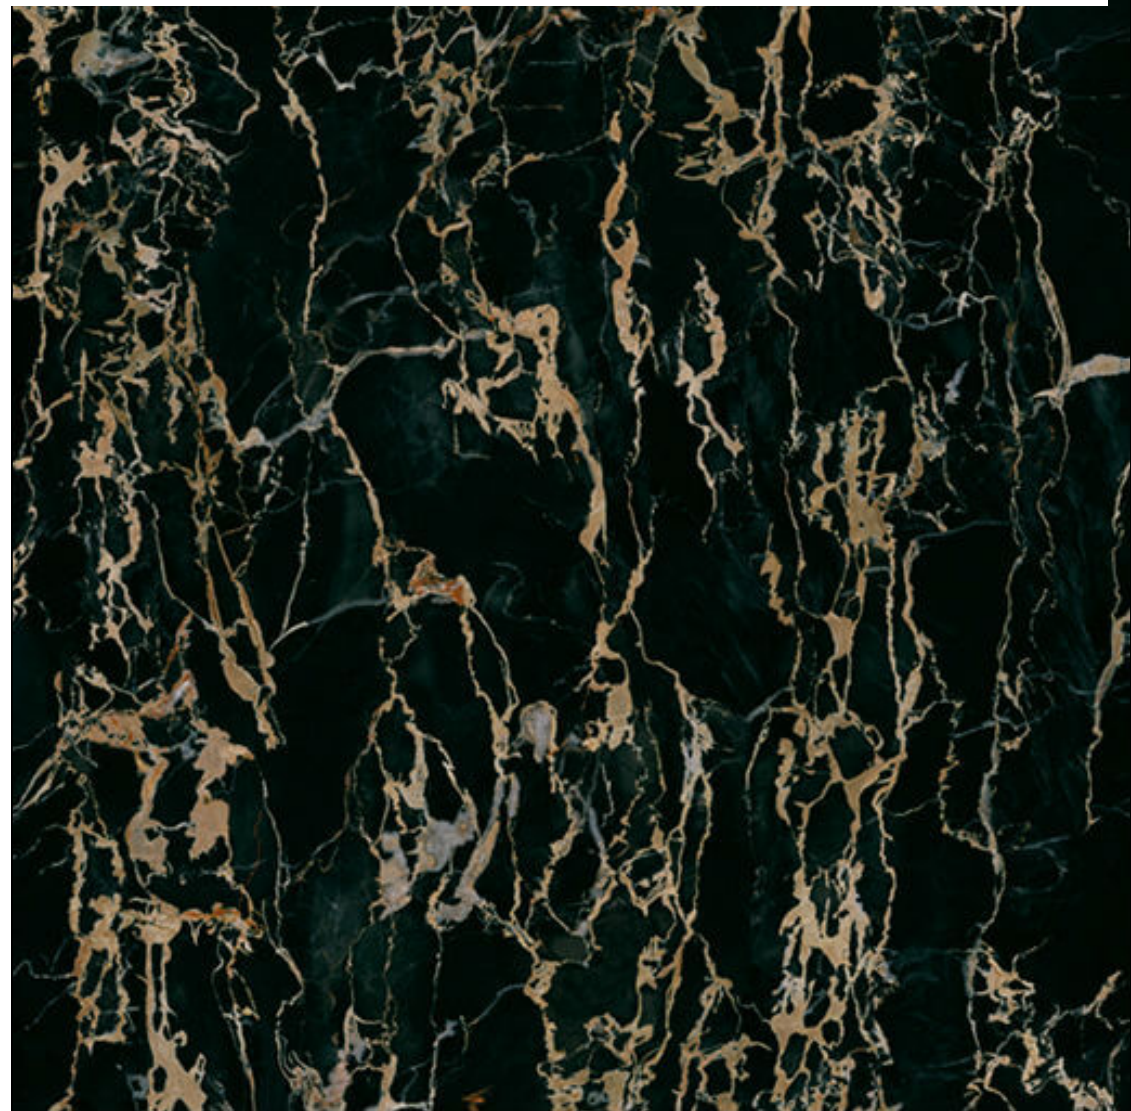

Керамогранит 113047 Portoro Lapp. Rett. 80x80 AVA Ceramica

Код товара: 38836

Бренд: AVA Ceramica