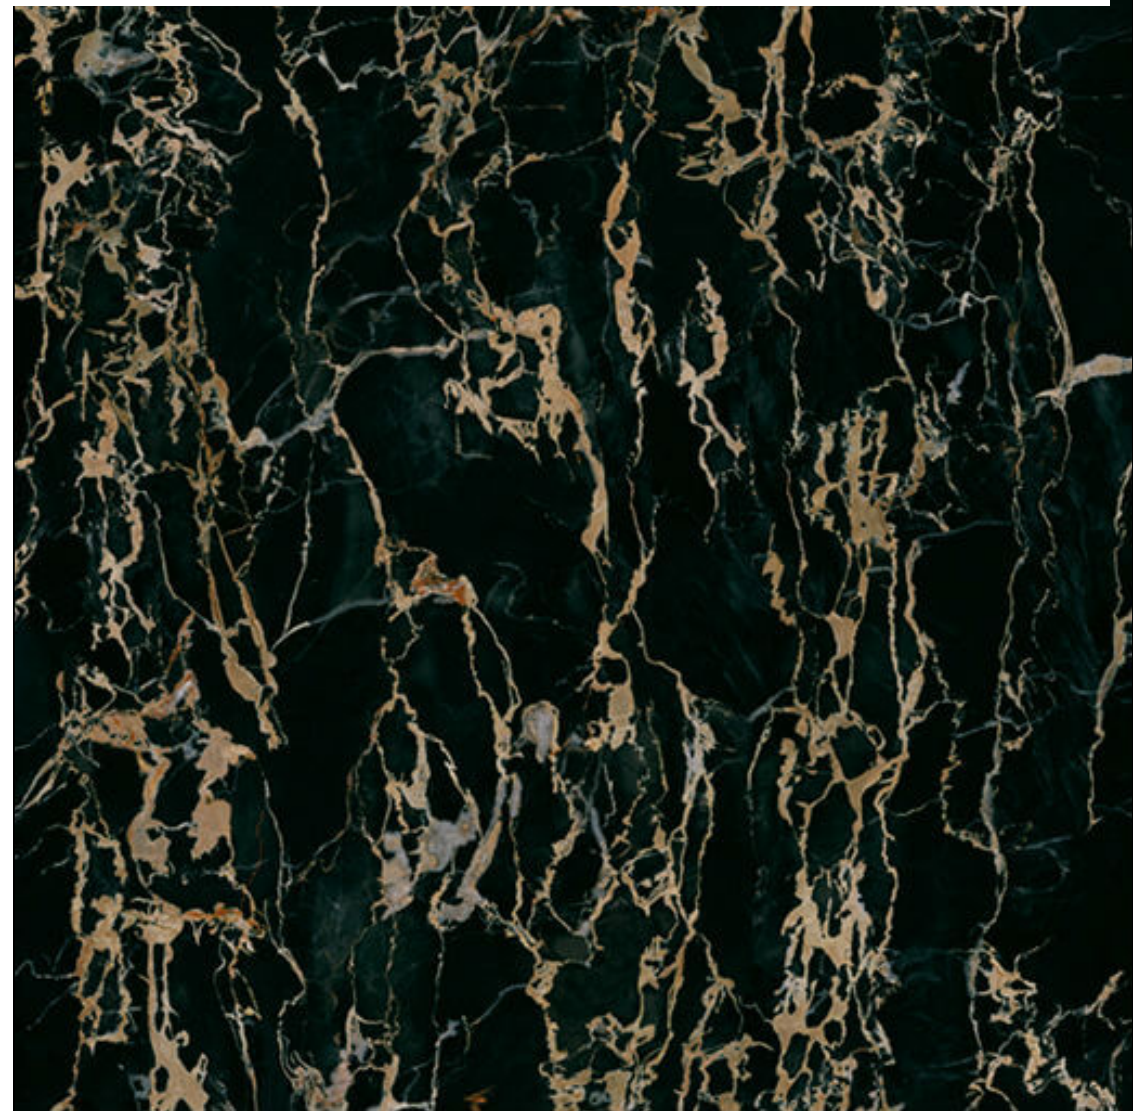

Керамогранит 113022 Portoro Lapp. Rett. 160x160 AVA Ceramica

Код товара:	38832
Бренд:	AVA Ceramica