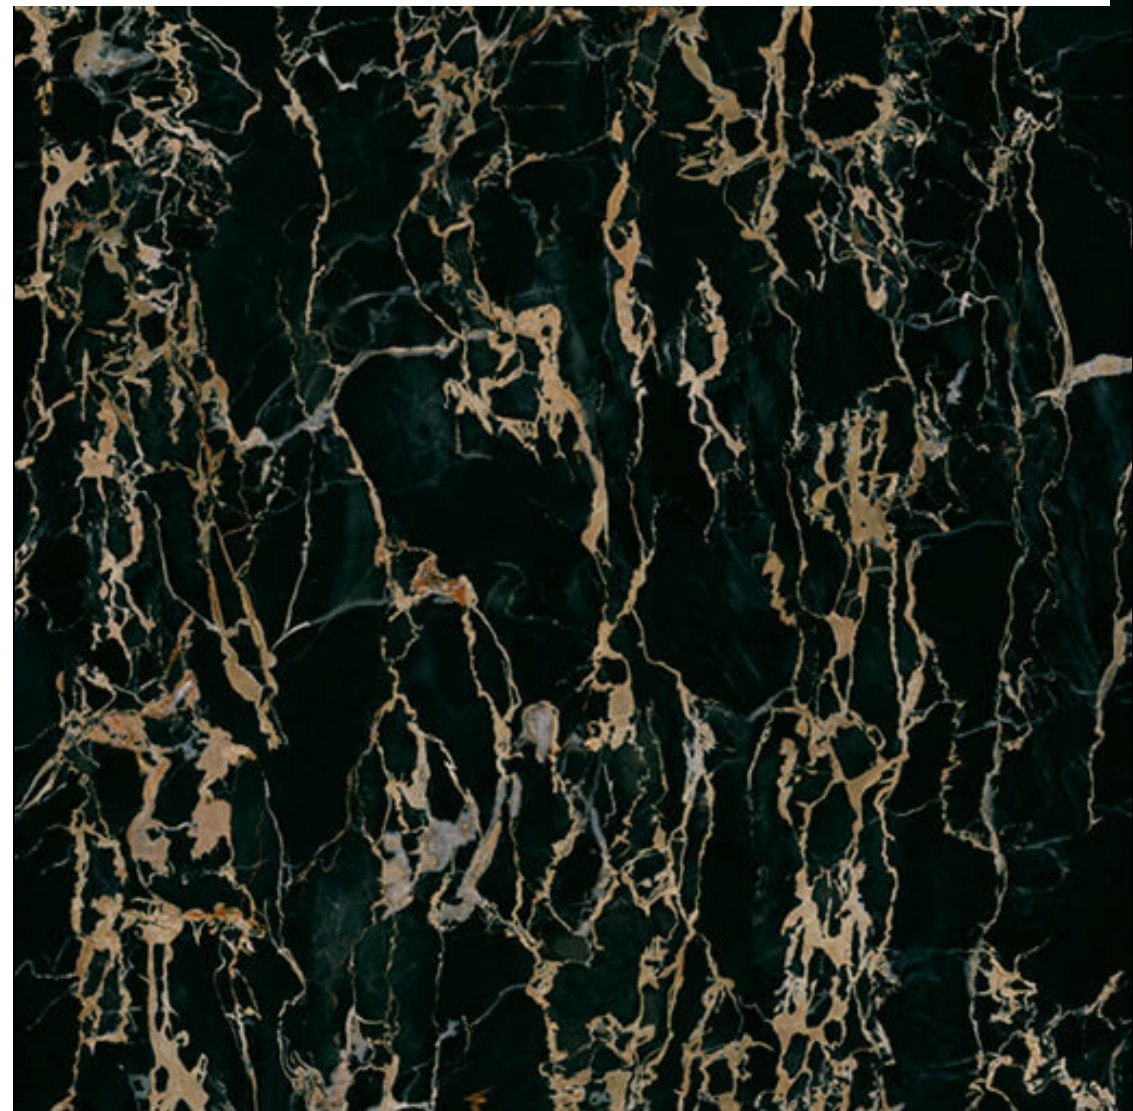

Керамогранит 113032 Portoro Lapp. Rett. 120x120 AVA Ceramica

Код товара:	38834
Бренд:	AVA Ceramica