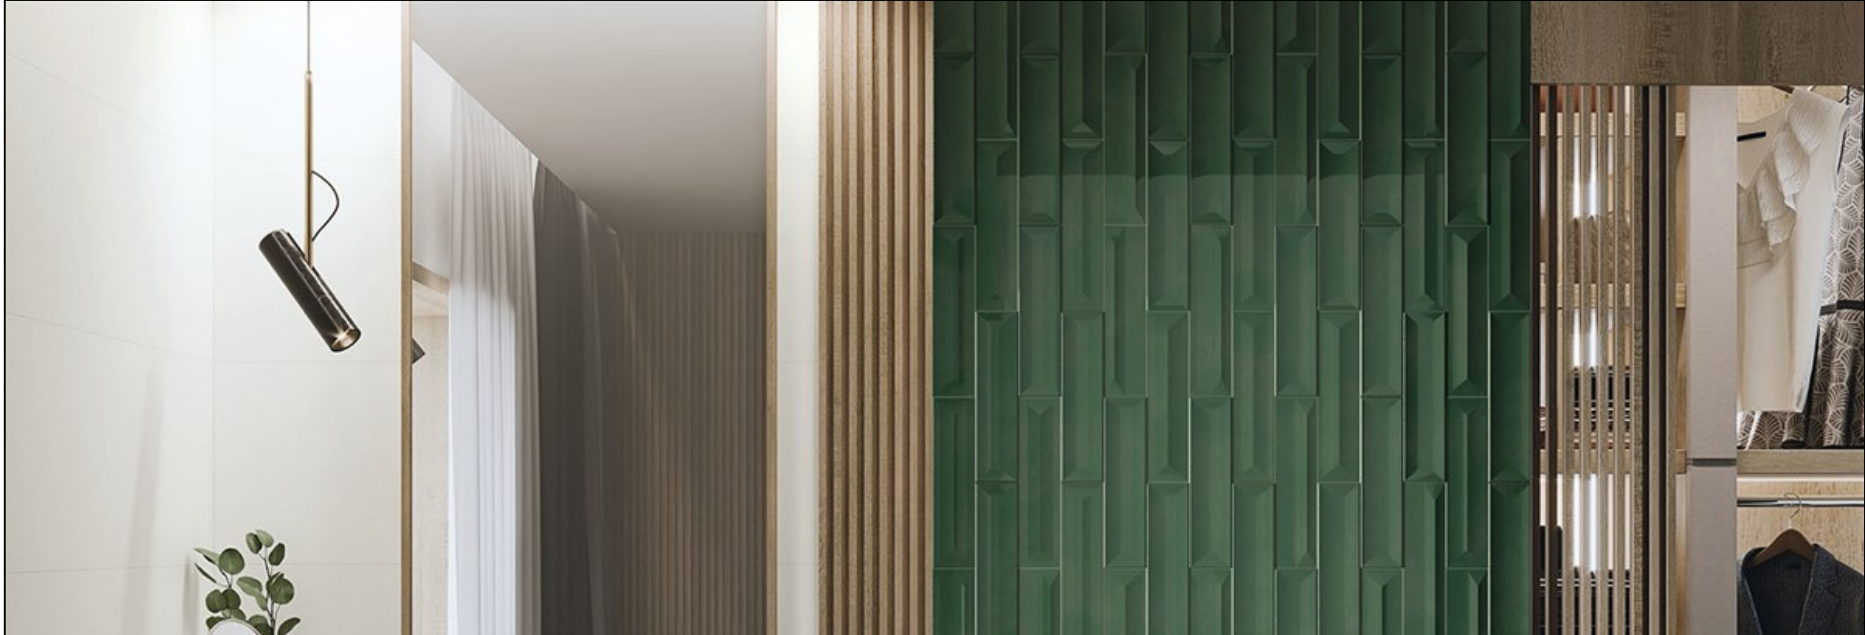

Reality (Ape Ceramica)

Reality (Ape Ceramica)

Reality (Ape Ceramica)

Reality (Ape Ceramica)

Reality (Ape Ceramica)

Reality (Ape Ceramica)

Плитка Are Ceramica Reality Acqua 7.5x30 настенная A036317

Код товара: 389224