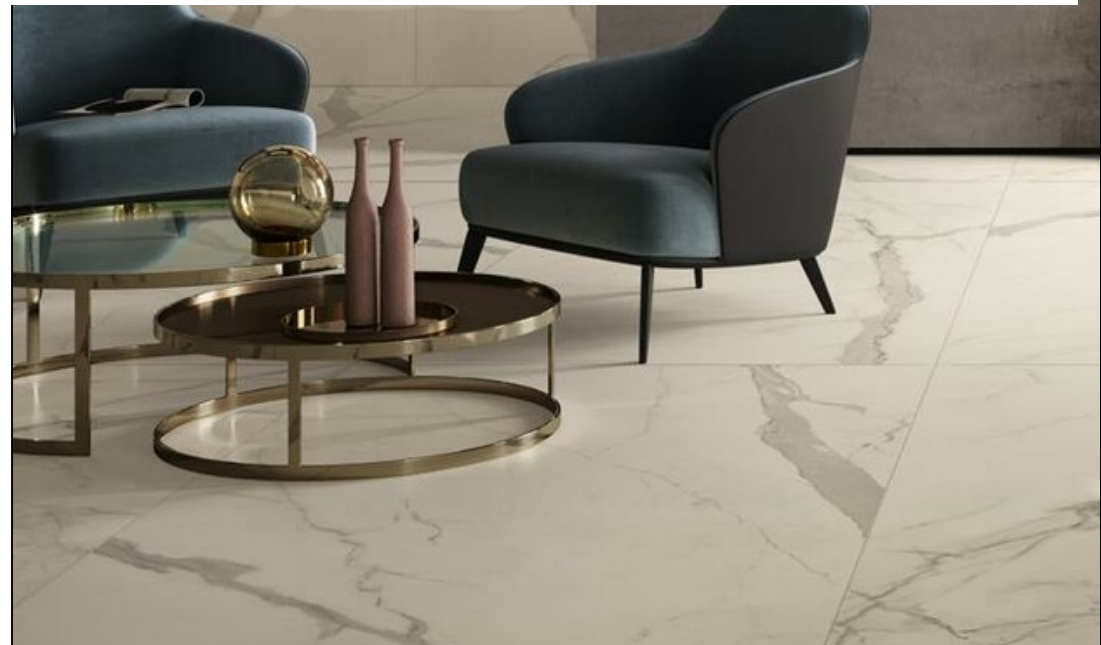

Statuario (AVA Ceramica)

Statuario (AVA Ceramica)

Statuario (AVA Ceramica)

Statuario (AVA Ceramica)

Statuario (AVA Ceramica)

Керамогранит 83003 Statuario Lapp. Rett. 160x320 AVA Ceramica

Код товара:	38926
Бренд:	AVA Ceramica