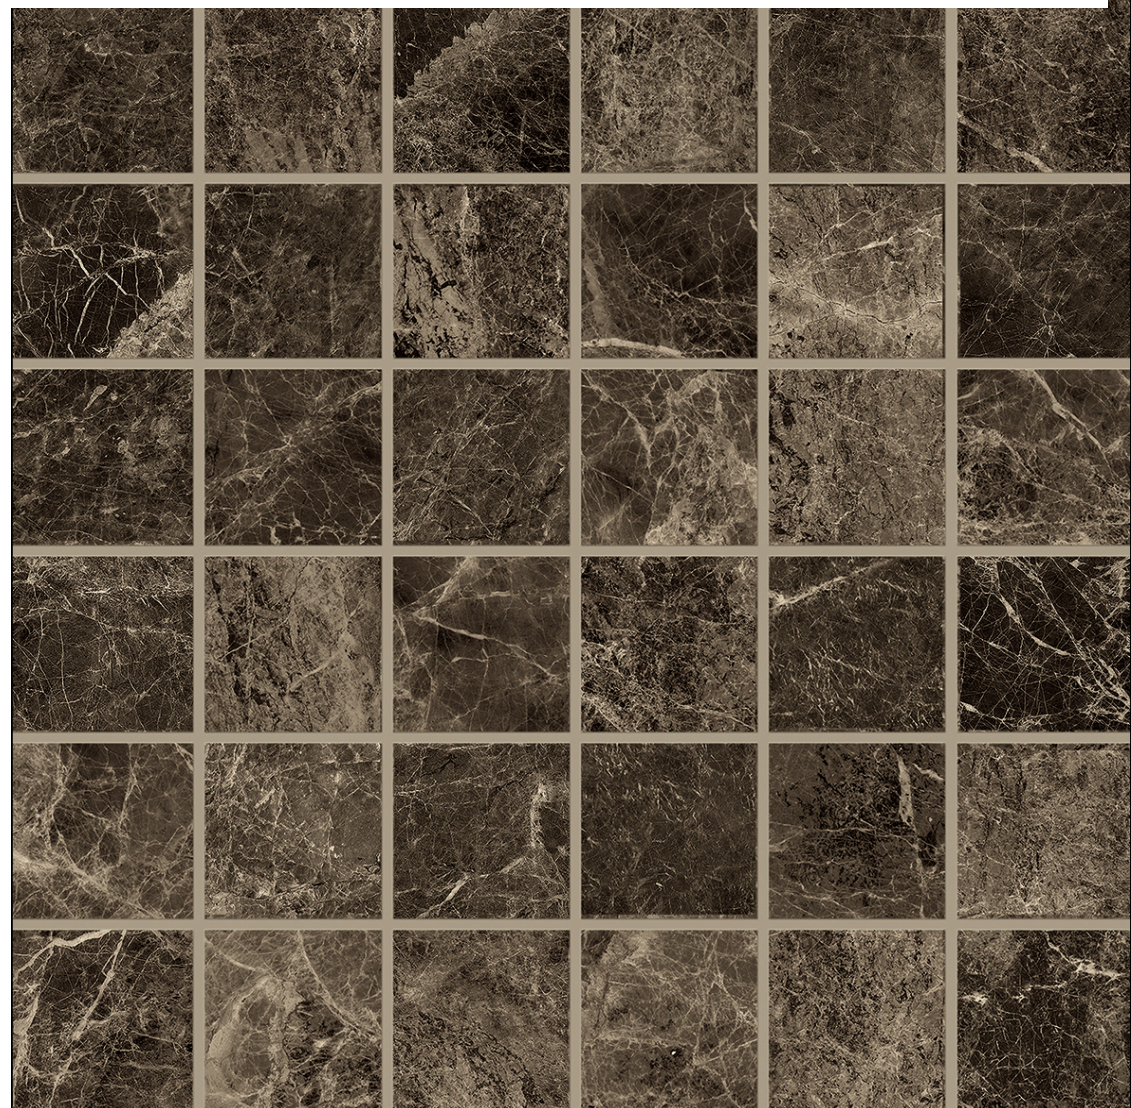

Код товара: 39167

Бренд: Emil Ceramica

Мозаика Z305M6Y Tele Di Marmo Mos Frapucc.Luc 29.4x29.4 Emil Ceramica

Код товара:

39168

Бренд:

Emil Ceramica

Мозаика Z305M0Y Tele Di Marmo Mos Statuar.Luc 29.4x29.4 Emil Ceramica