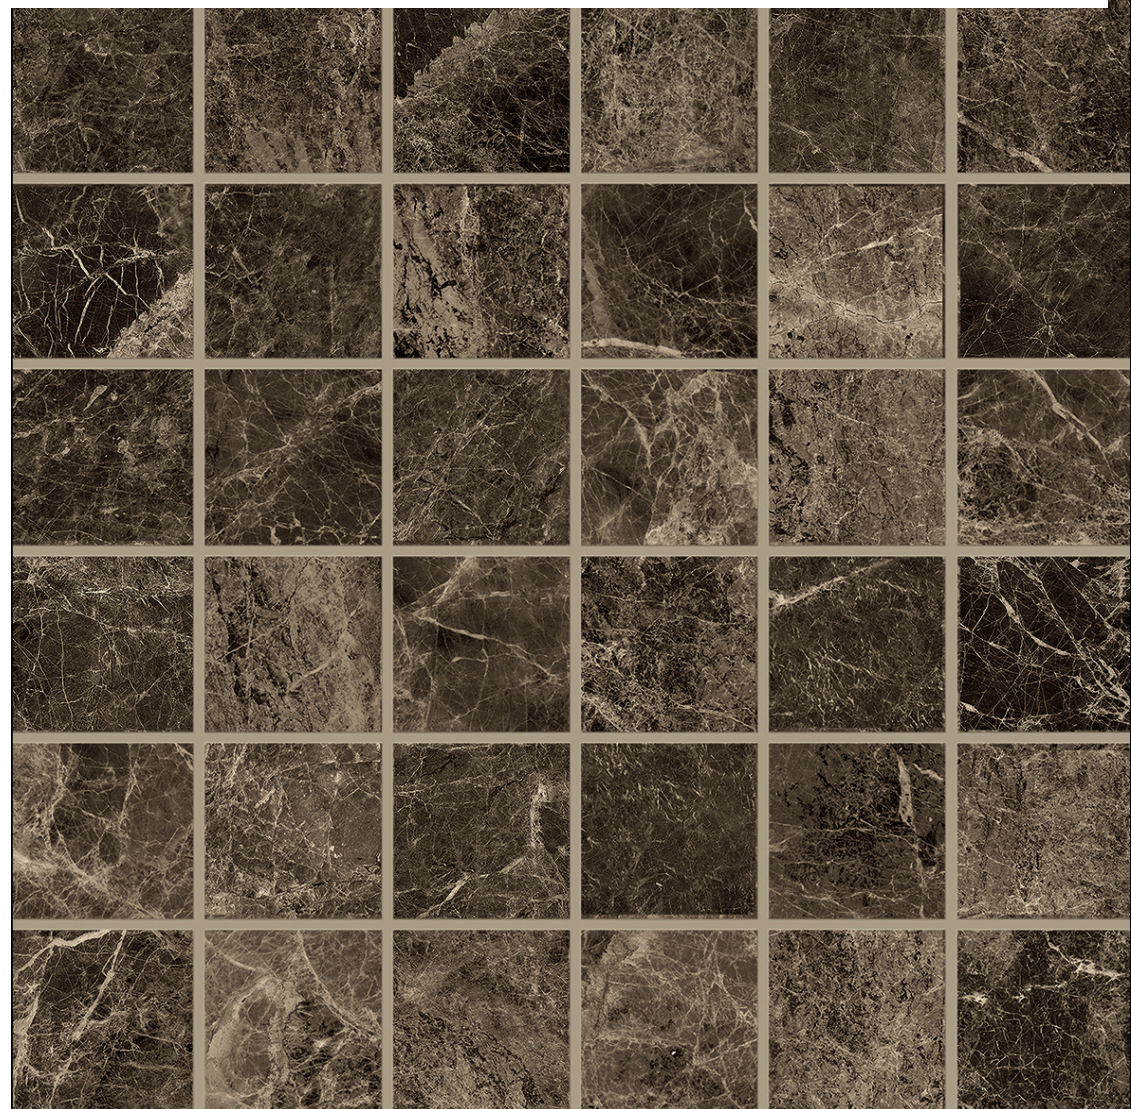

Код товара:	39147
Бренд:	Emil Ceramica

Мозаика Z305M6R Tele Di Marmo Mos.Frapuccino Poll 30x30 Emil Ceramica

Код товара:

39148

Бренд:

Emil Ceramica

Мозаика Z305M0R Tele Di Marmo Mos.Statuario Michel 30x30 Emil Ceramica