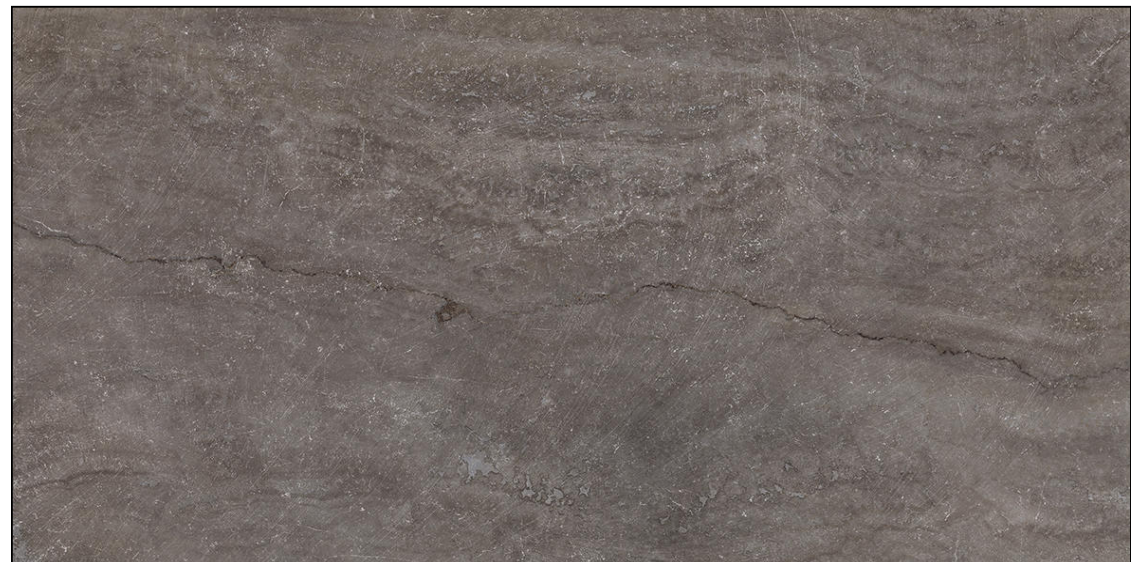

Керамогранит 63T79R Eterna Titanio Rettificato 30x60 Emil Ceramica

Код товара:	39722
Бренд:	Emil Ceramica