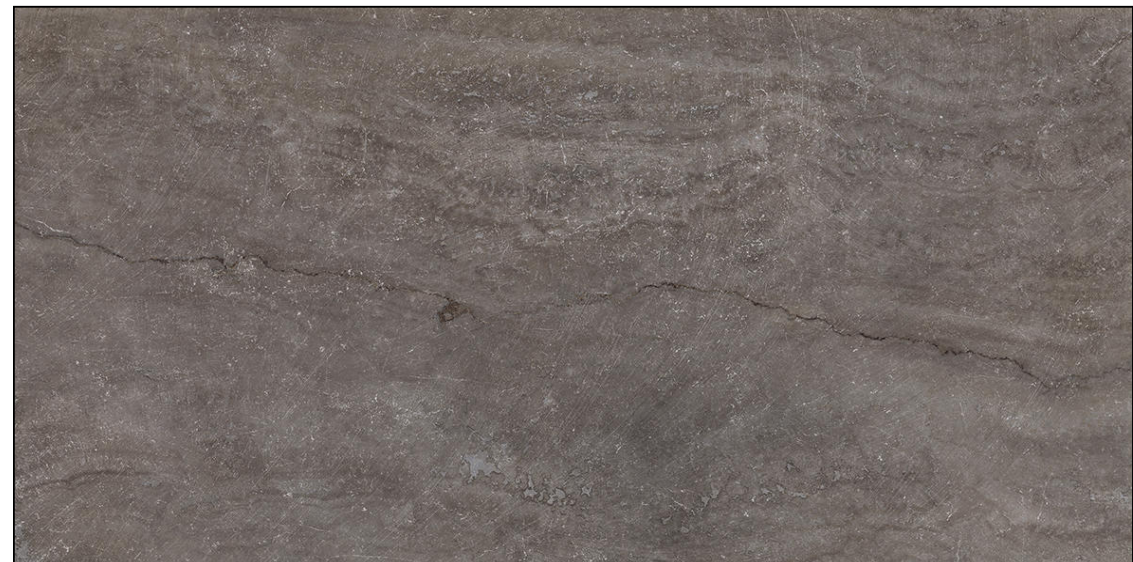

Керамогранит 64Т79У Eterna Titanio Lapp.Lucido 59x118.2 Emil Ceramica

Код товара:	39714
Бренд:	Emil Ceramica