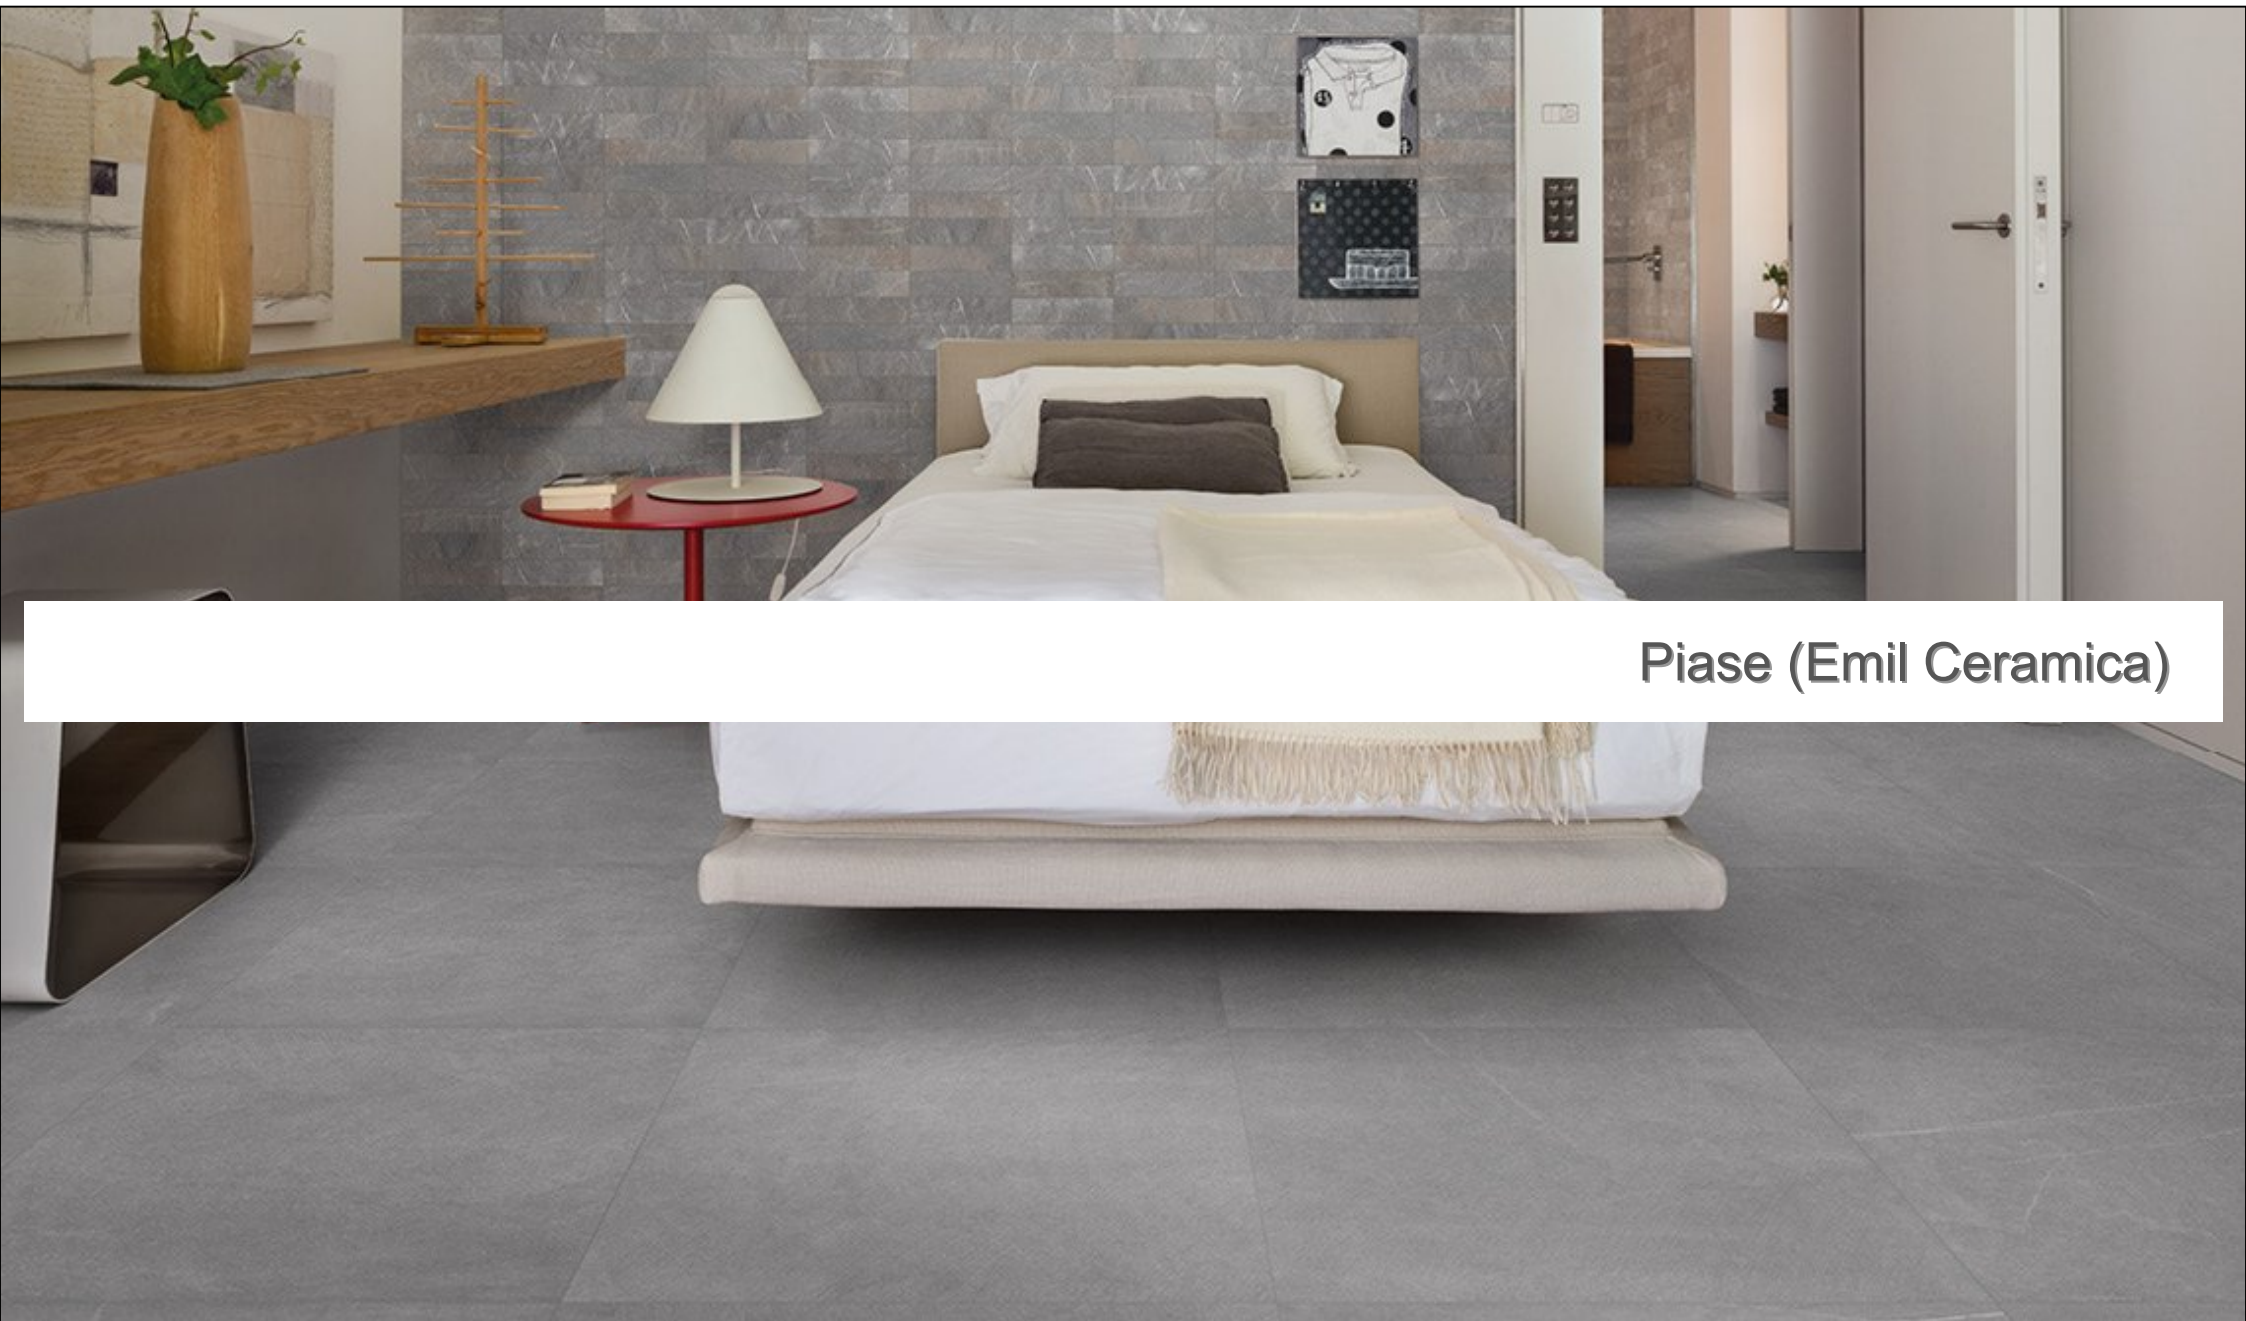

Piase (Emil Ceramica)

Piase (Emil Ceramica)

Piase (Emil Ceramica)

Piase (Emil Ceramica)

Piase (Emil Ceramica)

Керамогранит 06MH7 Piase Brick Burattato 6x25 Emil Ceramica

Код товара:	39785
Бренд:	Emil Ceramica