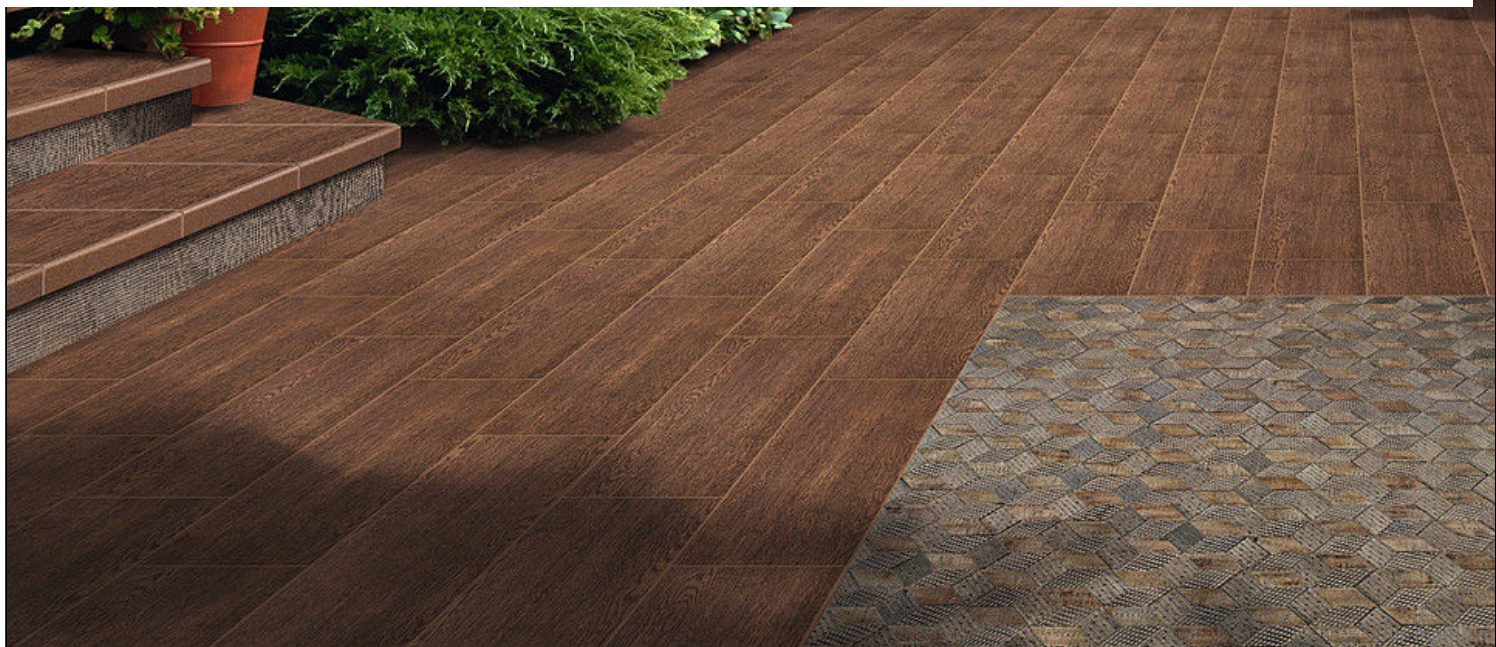

Lovely (Rosa Gres)