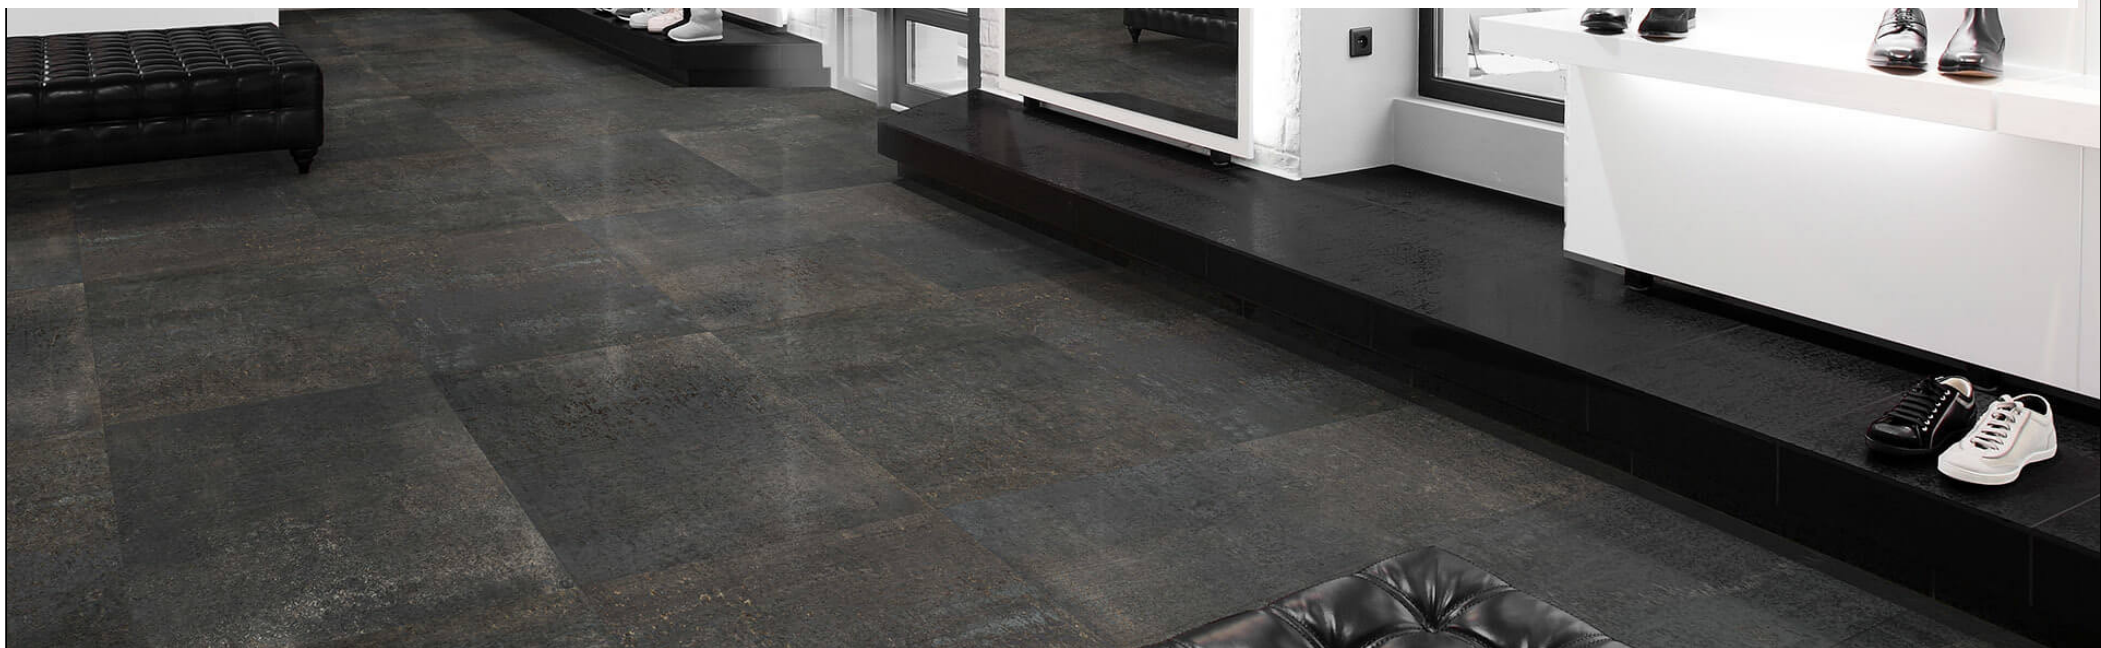

Blue Evolution (La Fabbrica)

Blue Evolution (La Fabbrica)

Blue Evolution (La Fabbrica)

Blue Evolution (La Fabbrica)

Blue Evolution (La Fabbrica)

Керамогранит 92042 Blue Evolution Anthracite Rettificato 20 Mm R11 80x80 La Fabbrica