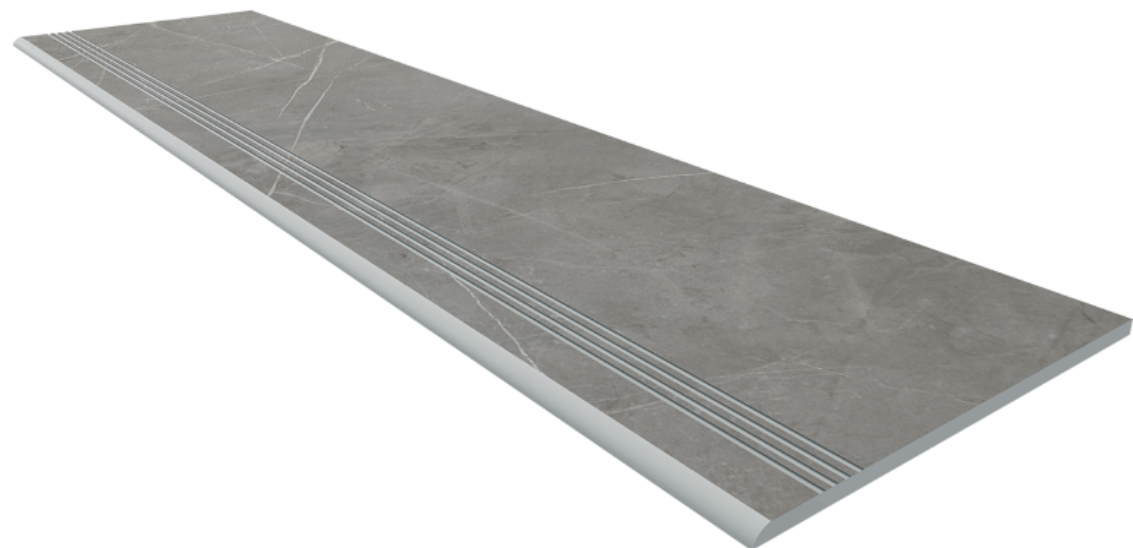

Код товара:	410387
Бренд:	Estima

Ступень Estima Nolana неполированная с насечками 30x120 NL03

Код товара:	410388
Бренд:	Estima

Ступень Estima Nolana неполированная с насечками 30x120 NL02

Код товара:	410389
Бренд:	Estima