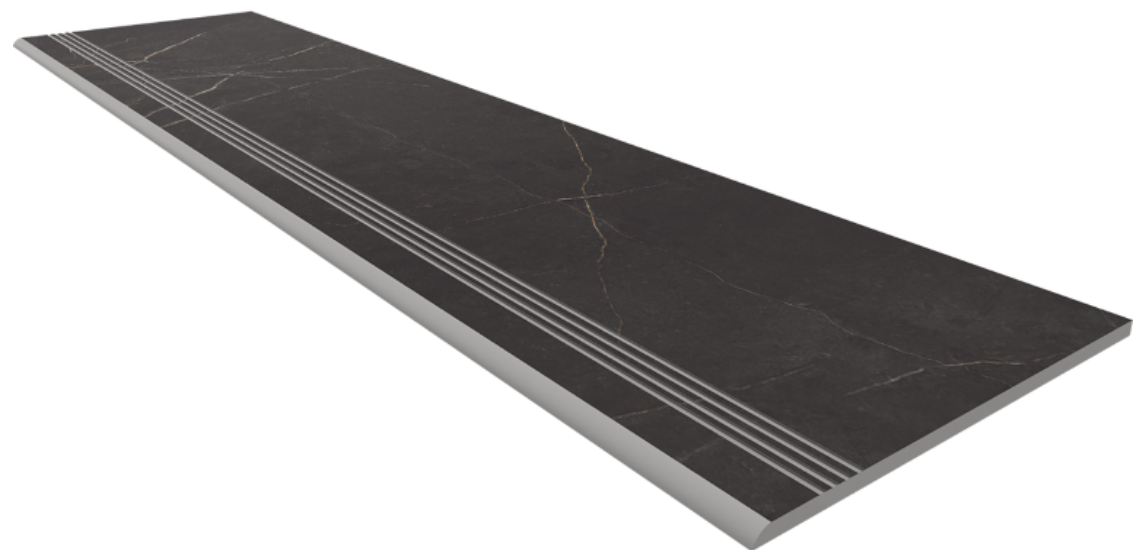

Код товара:	410387
Бренд:	Estima

Ступень Estima Nolana неполированная с насечками 30x120 NL03

Код товара:	410388
Бренд:	Estima

Ступень Estima Nolana неполированная с насечками 30x120 NL02

Код товара:	410389
Бренд:	Estima