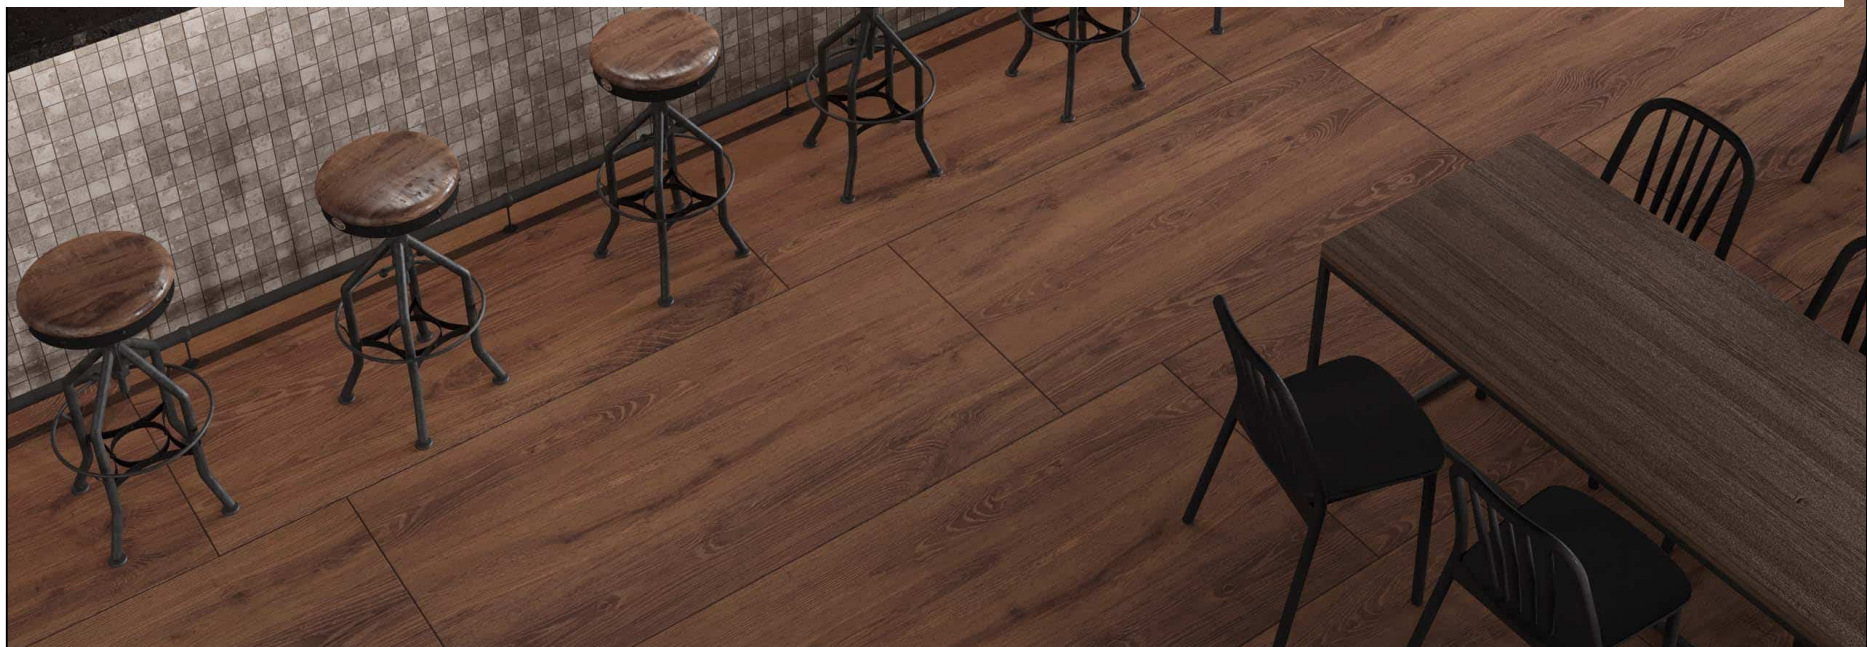

Alavesa (Amētis)