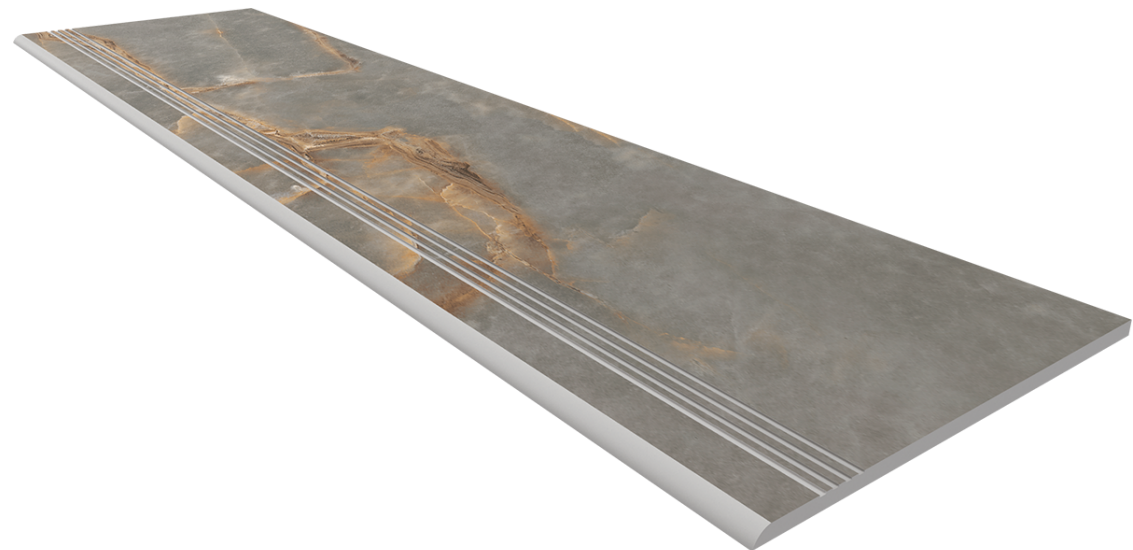

Intense (Amētis)

Intense (Ametis)

Intense (Ametis)

Intense (Amētis)

Intense (Ametis)

Ступень Ametis Intense неполированная с насечками 30x120 IN01

Код товара:	410474
Бренд:	Ametis

Комплект Ametis Intense IN01 (Ступень неполированная 33x120 (прямоугольный бортик) без насечек + Подступенок 14.5x120)

Код товара: 410479

Бренд: Ametis

Мозаика Ametis Intense неполированная 30x30 IN01

Код товара: 410480

Бренд: Ametis

Керамогранит Ametis Intense неполированный 60x120 IN01

Код товара: 410491

Бренд: Ametis

Декор Ametis Intense Фальшмозаика Trail неполированный 19x120 IN01

Код товара: 410506

Бренд: Ametis

Декор Ametis Intense Фальшмозаика Trail полированный 19x120 IN01

Код товара:	410507
Бренд:	Ametis

Плинтус Ametis Intense полированный 7x60 IN01