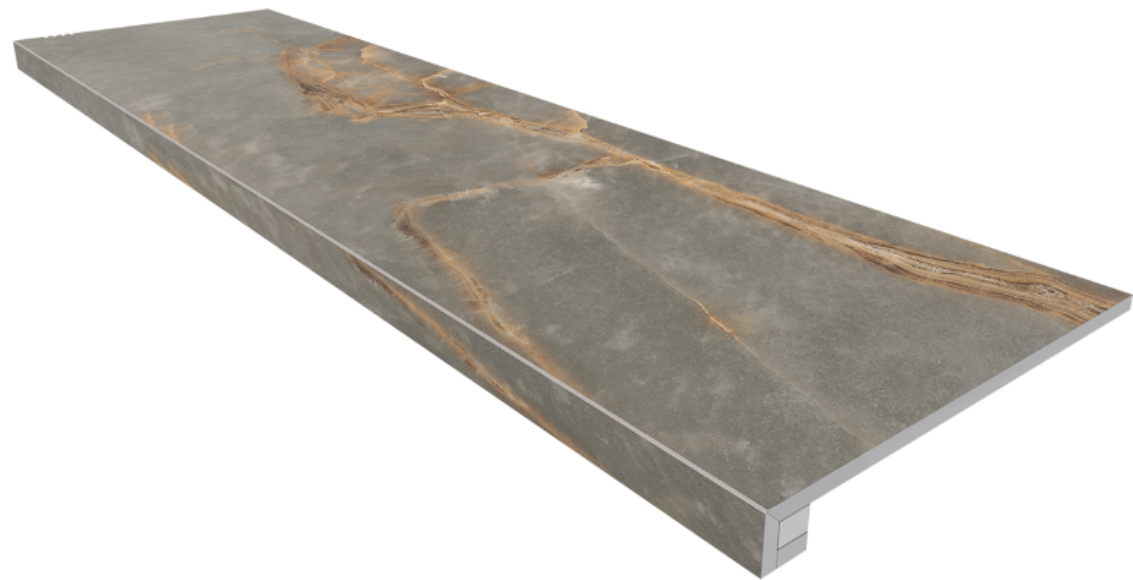

Intense (Amētis)

Intense (Ametis)

Intense (Ametis)

Intense (Amētis)

Intense (Ametis)

Ступень Ametis Intense неполированная с насечками 30x120 IN01

Код товара:	410474
Бренд:	Ametis

Комплект Ametis Intense IN01 (Ступень неполированная 33x120 (прямоугольный бортик) без насечек + Подступенок 14.5x120)

Код товара: 410479

Бренд: Ametis

Мозаика Ametis Intense неполированная 30x30 IN01

Код товара: 410480

Бренд: Ametis

Керамогранит Ametis Intense неполированный 60x120 IN01

Код товара: 410491

Бренд: Ametis

Декор Ametis Intense Фальшмозаика Trail неполированный 19x120 IN01

Код товара: 410506

Бренд: Ametis

Декор Ametis Intense Фальшмозаика Trail полированный 19x120 IN01

Код товара:	410507
Бренд:	Ametis

Плинтус Ametis Intense полированный 7x60 IN01