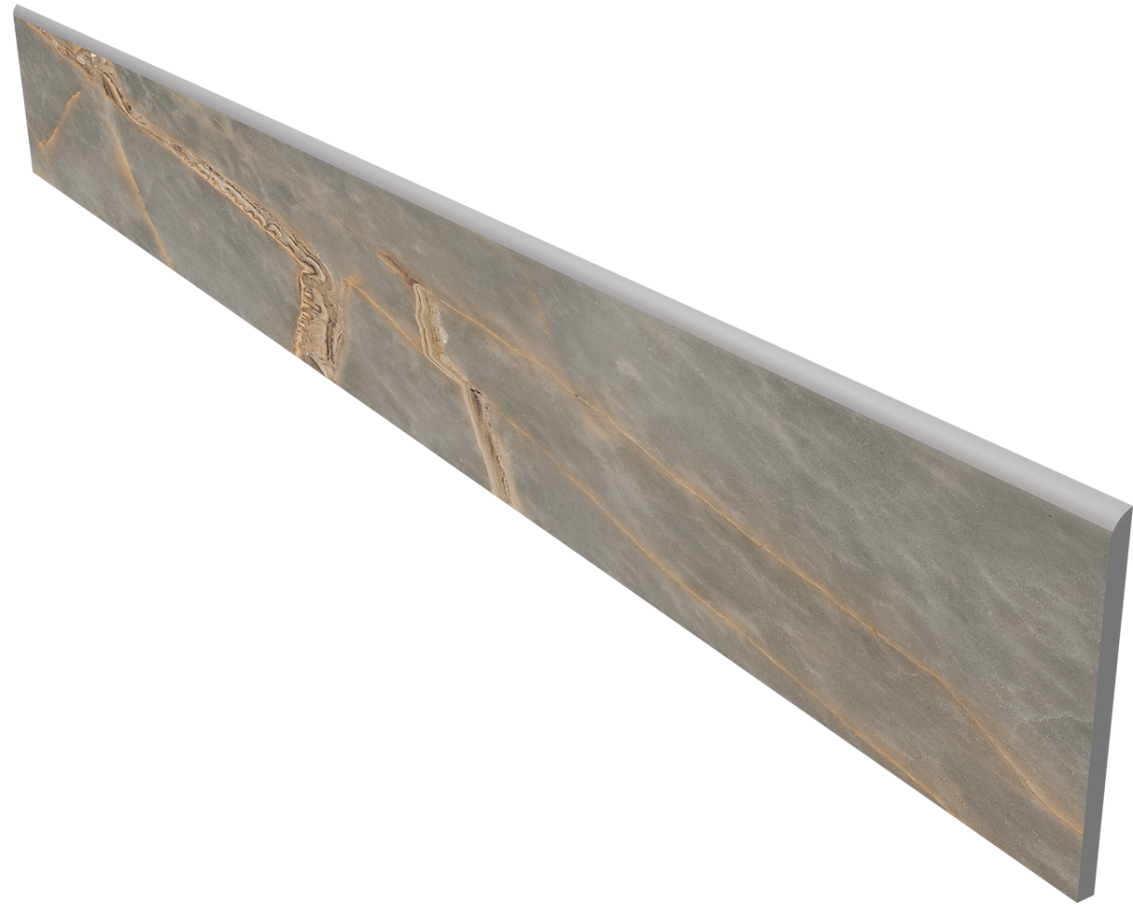

Плинтус Ametis Intense полированный 7x60 IN01

Код товара:	410508
Бренд:	Ametis