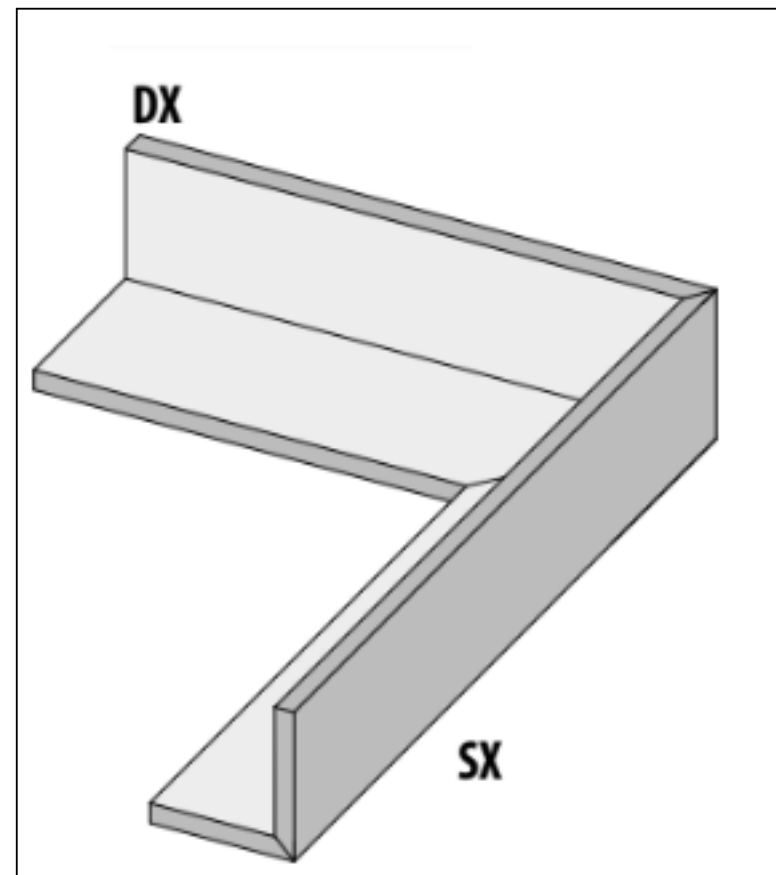

Специальный элемент La Fabbrica Ca Foscari Bordo L B Dx Moro 20 mm 10x120 94246

Код товара:	328419
Бренд:	La Fabbrica