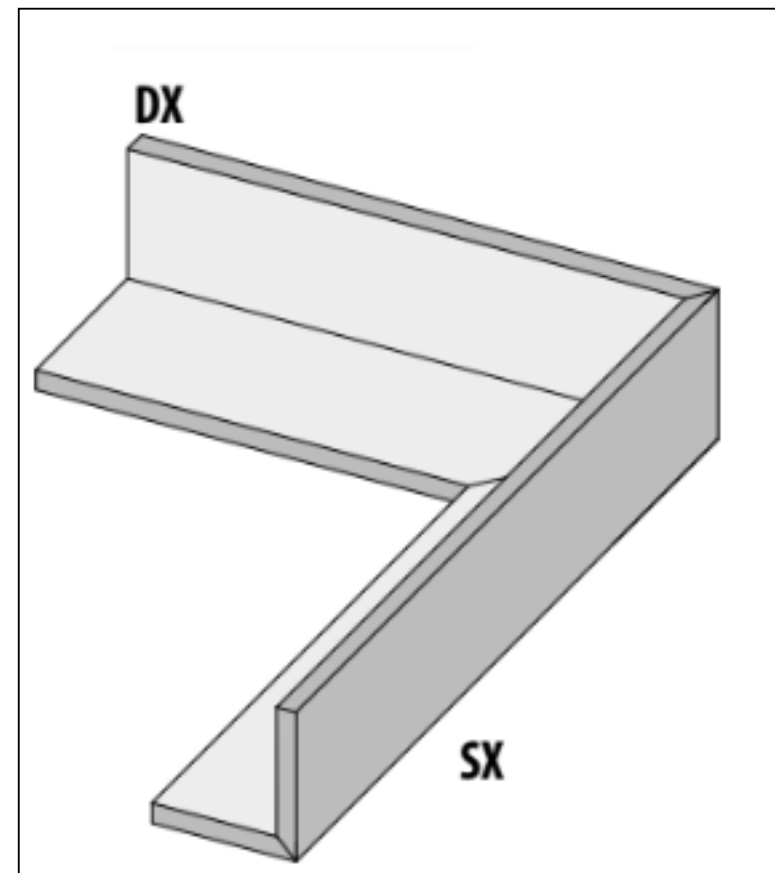

Специальный элемент La Fabbrica Ca Foscari Bordo L B Dx Lino 20 mm 10x120 94242

Код товара:	328411
Бренд:	La Fabbrica