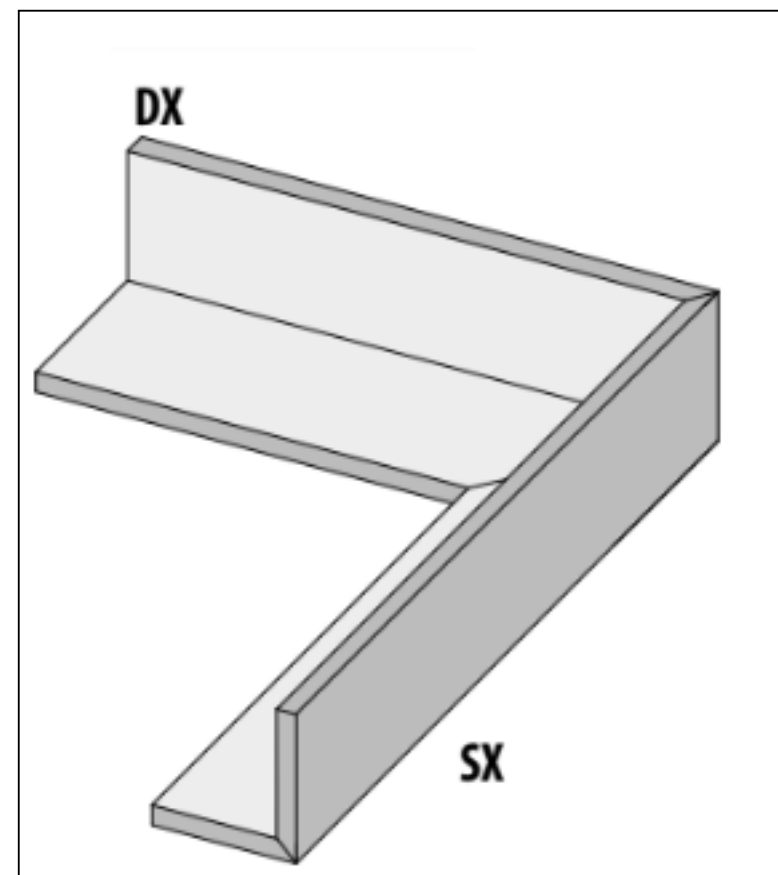

Специальный элемент La Fabbrica Ca Foscari Bordo L B Dx Tabacco 20 mm 10x80 94545

Код товара:	328760
Бренд:	La Fabbrica