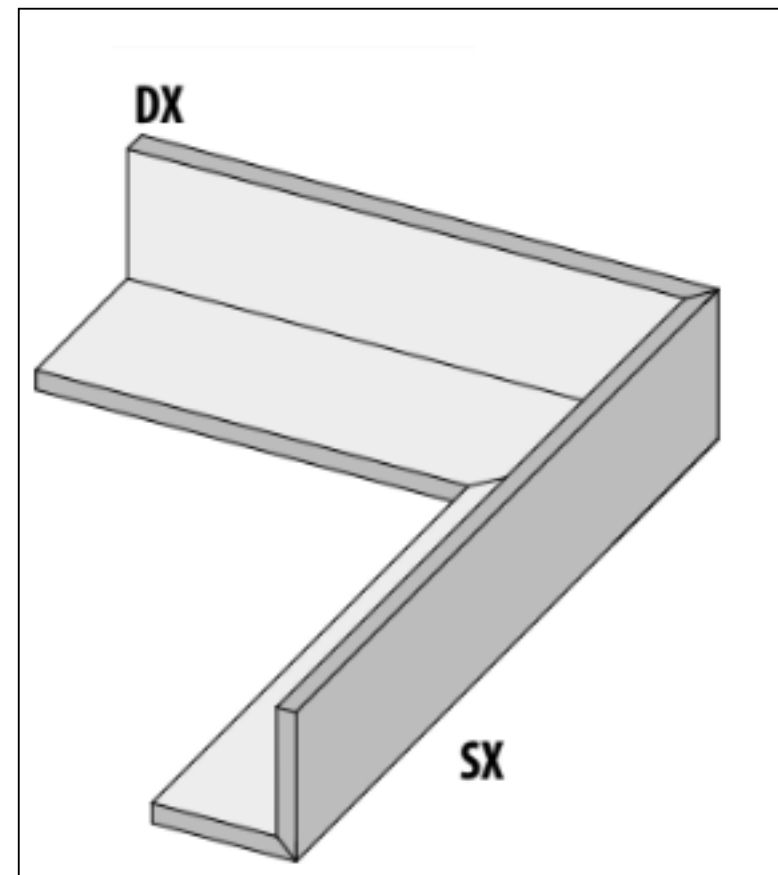

Специальный элемент La Fabbrica Ca Foscari Bordo L B Sx Avana 20 mm 10x120 94251

Код товара:	328560
Бренд:	La Fabbrica