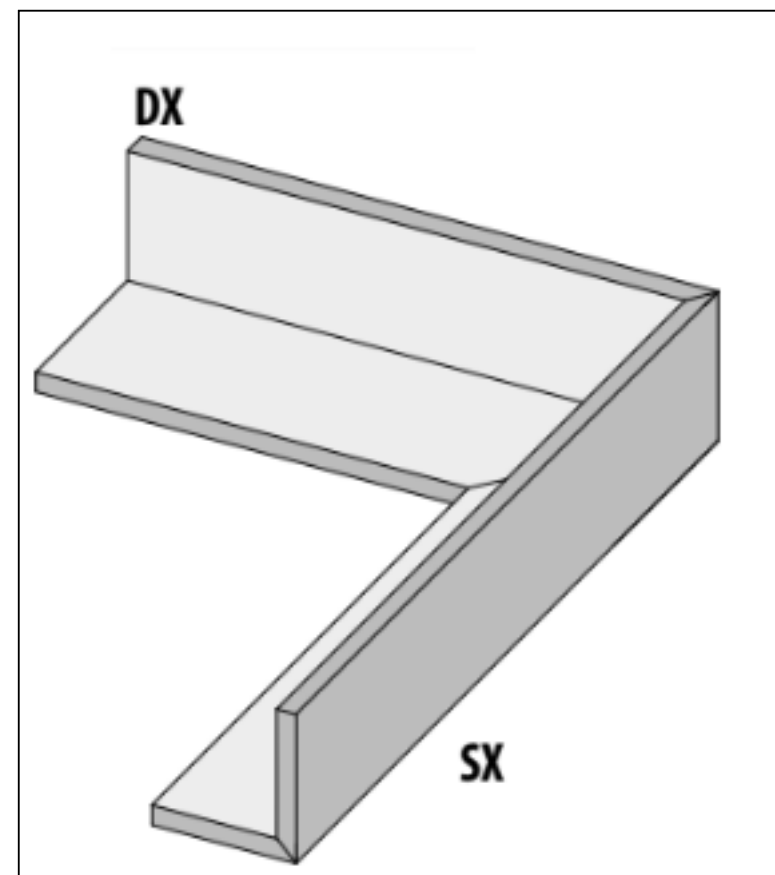

Специальный элемент La Fabbrica Ca Foscari Bordo L B Dx Canapa 20 mm 10x80 94543

Код товара:	328758
Бренд:	La Fabbrica