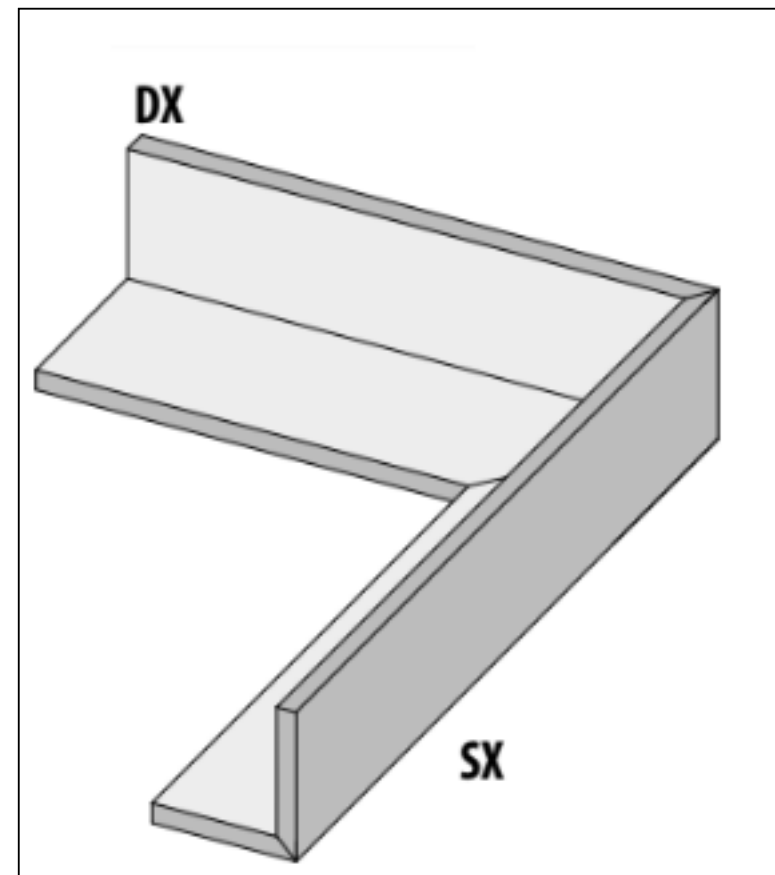

Специальный элемент La Fabbrica Ca Foscari Bordo L B Dx Lino 20 mm 10x80 94542

Код товара:	328757
Бренд:	La Fabbrica