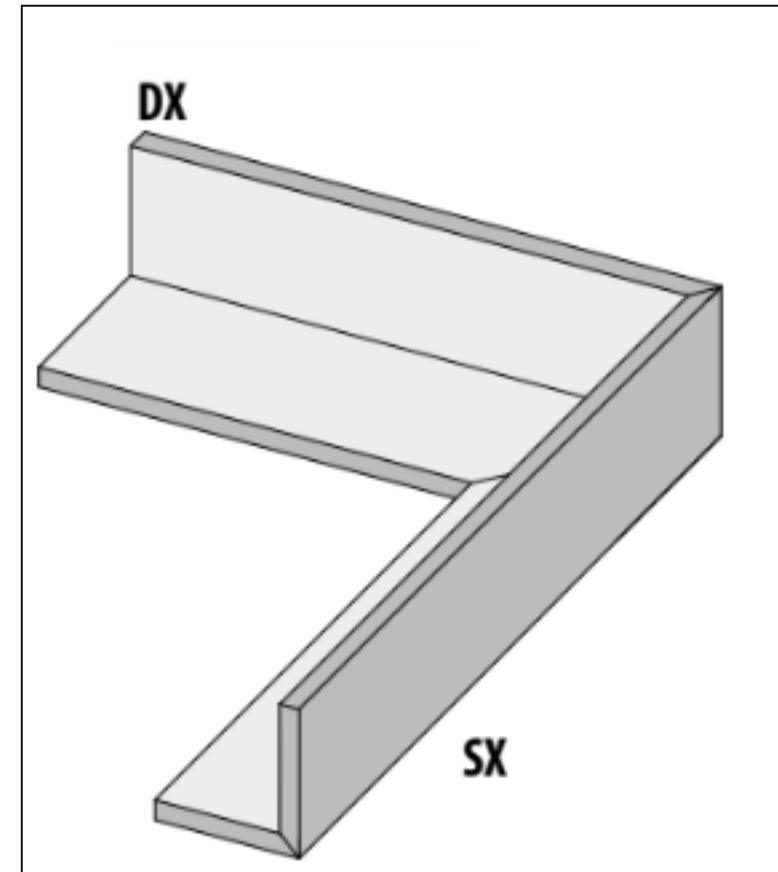

Специальный элемент La Fabbrica Ca Foscari Bordo L B Sx Canapa 20 mm 10x120 94250

Код товара:	328558
Бренд:	La Fabbrica