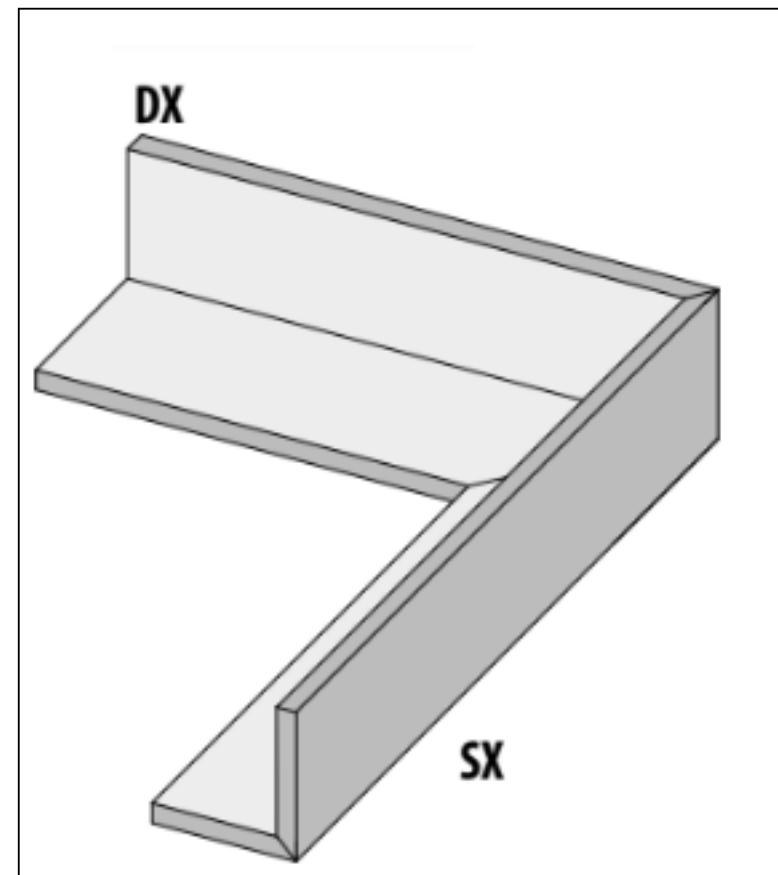

Специальный элемент La Fabbrica Ca Foscari Bordo L B Sx Moro 20 mm 10x120 94253

Код товара:	328564
Бренд:	La Fabbrica