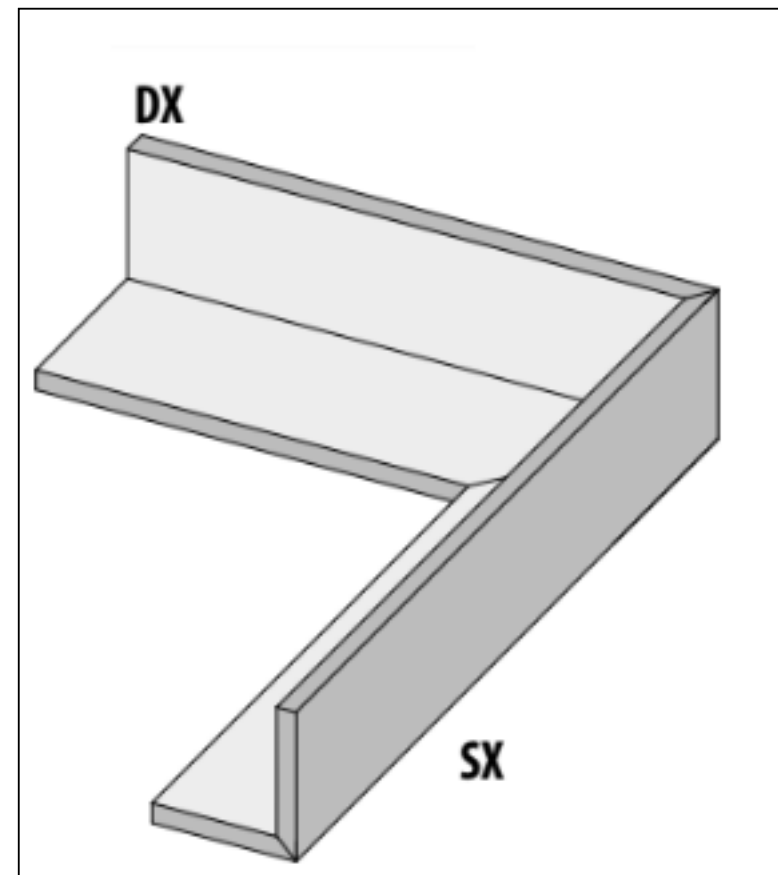

Специальный элемент La Fabbrica Ca Foscari Bordo L B Sx Lino 20 mm 10x120 94249

Код товара:	328556
Бренд:	La Fabbrica