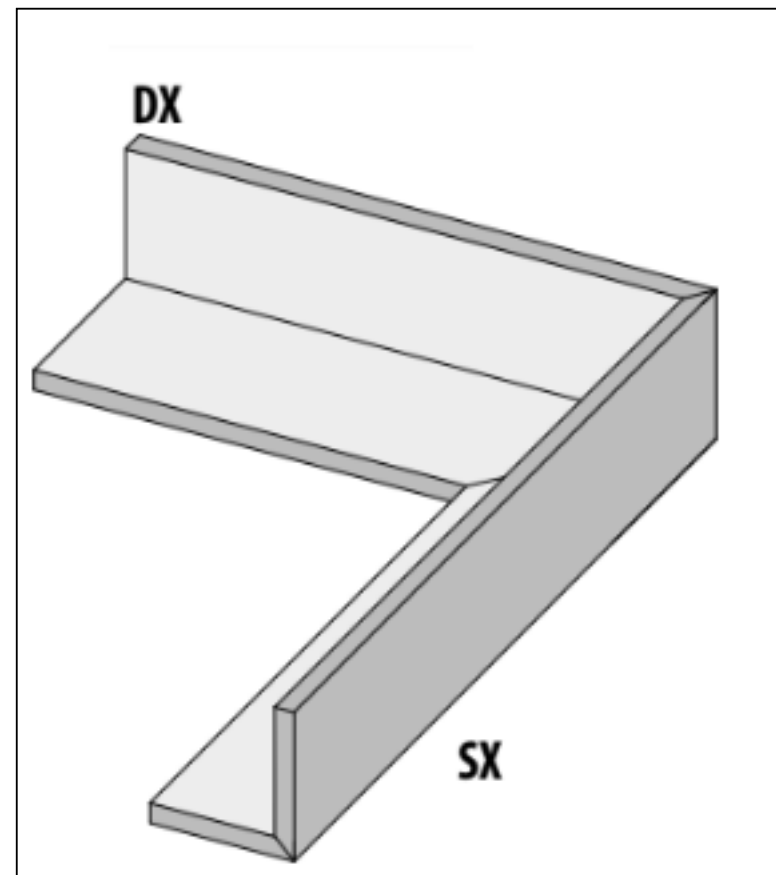

Специальный элемент La Fabbrica Ca Foscari Bordo L B Dx Avana 20 mm 10x80 94544

Код товара:	328759
Бренд:	La Fabbrica