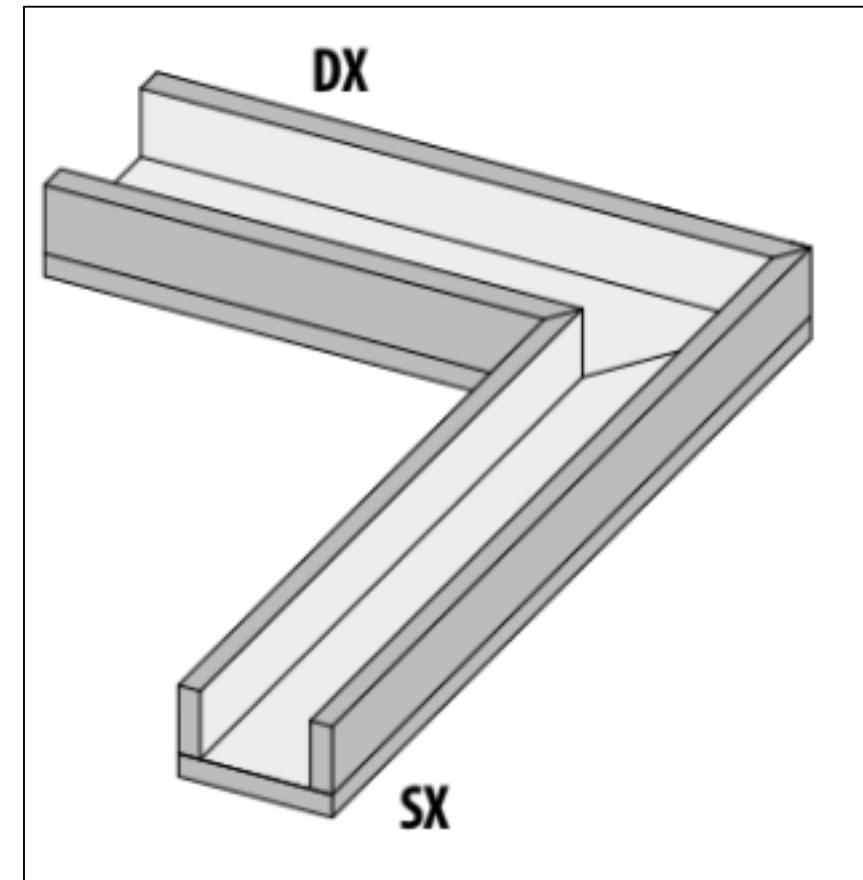

Специальный элемент La Fabbrica Ca Foscari Canalina Lino Sx 20 mm Rett 20x120 94292

Код товара:	328593
Бренд:	La Fabbrica