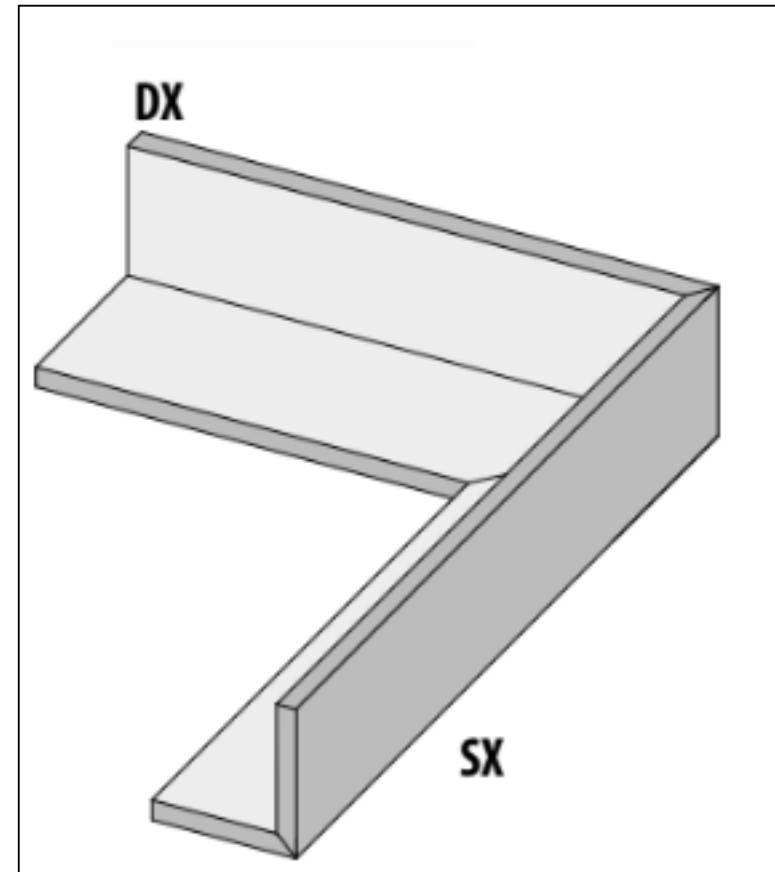

Специальный элемент La Fabbrica Ca Foscari Bordo L B Sx Tabacco 20 mm 10x80 94552

Код товара:	328778
Бренд:	La Fabbrica