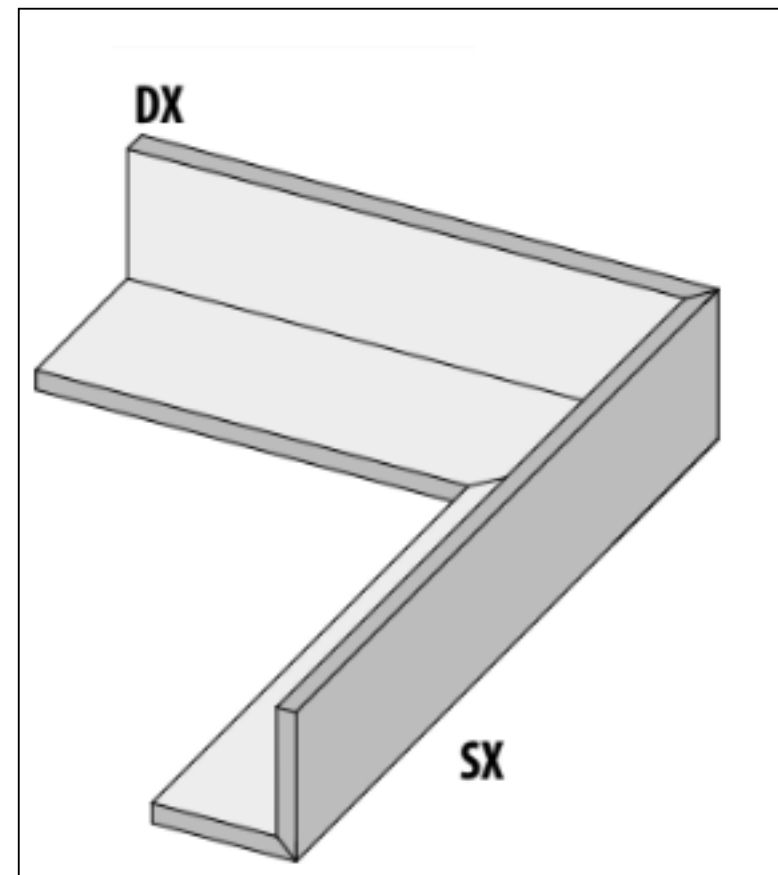

Специальный элемент La Fabbrica Ca Foscari Bordo L B Sx Moro 20 mm 10x80 94553

Код товара:	328779
Бренд:	La Fabbrica