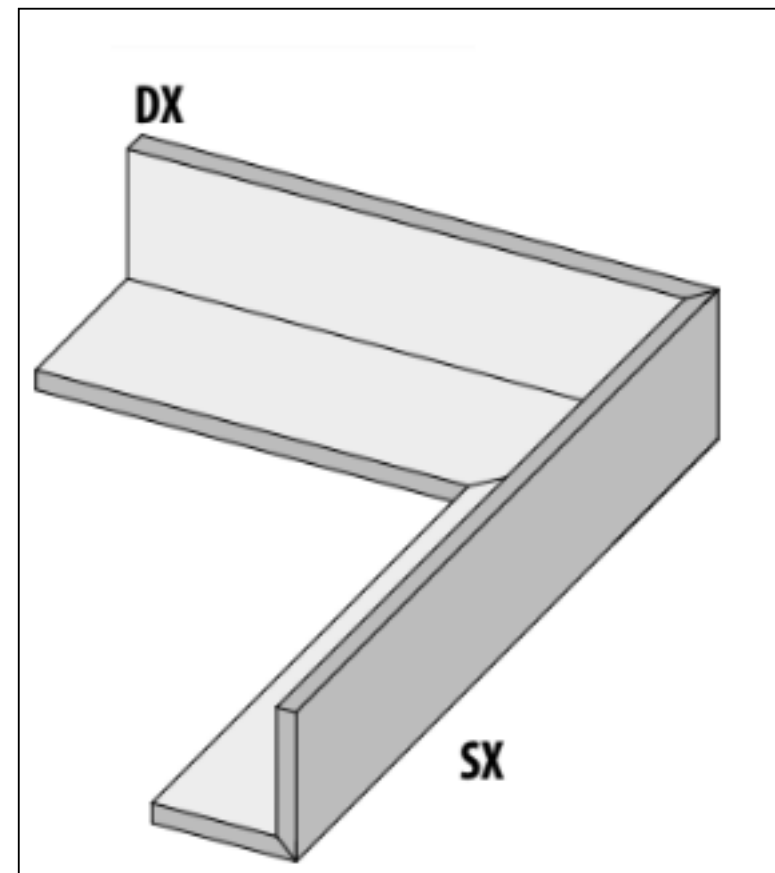

Специальный элемент La Fabbrica Ca Foscari Bordo L B Dx Moro 20 mm 10x80 94546

Код товара:	328761
Бренд:	La Fabbrica