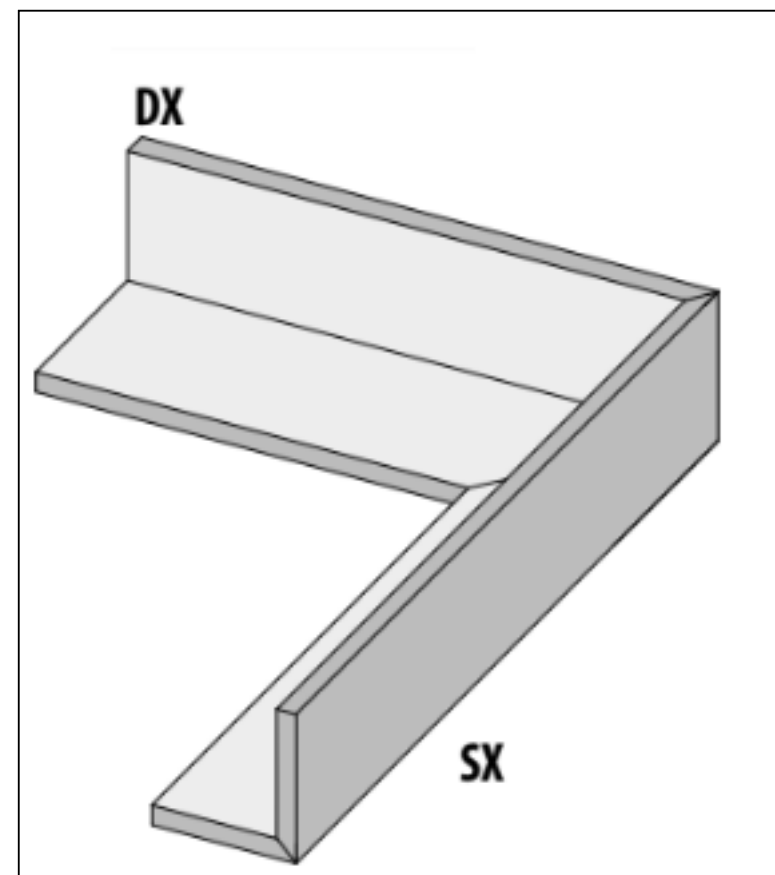

Специальный элемент La Fabbrica Ca Foscari Bordo L B Dx Avana 20 mm 10x120 94244

Код товара:	328415
Бренд:	La Fabbrica