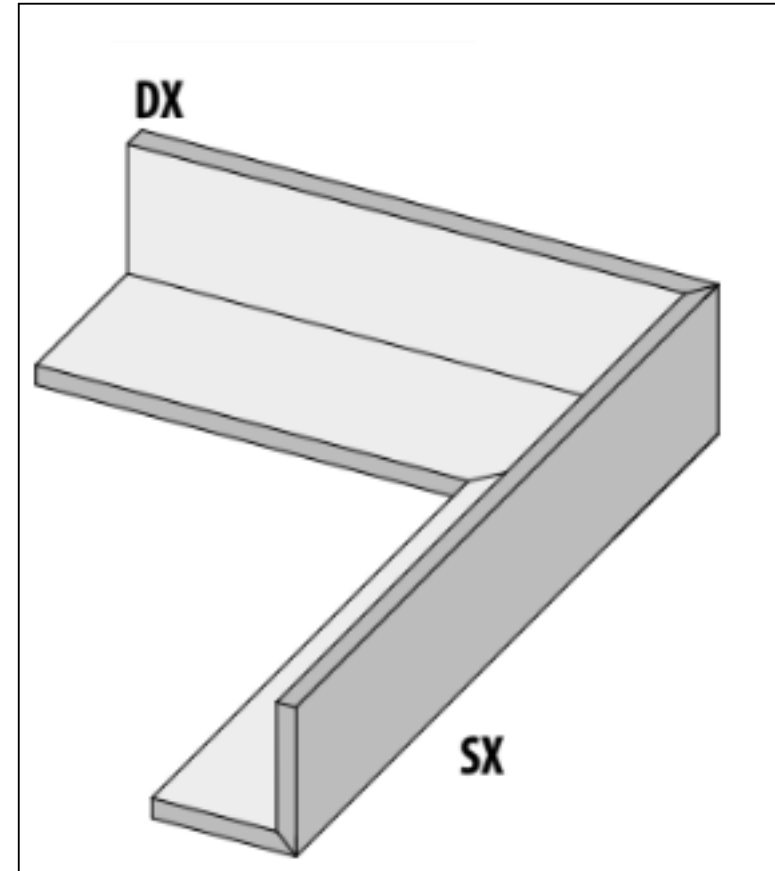

Специальный элемент La Fabbrica Ca Foscari Bordo L B Sx Avana 20 mm 10x80 94551

Код товара:	328777
Бренд:	La Fabbrica