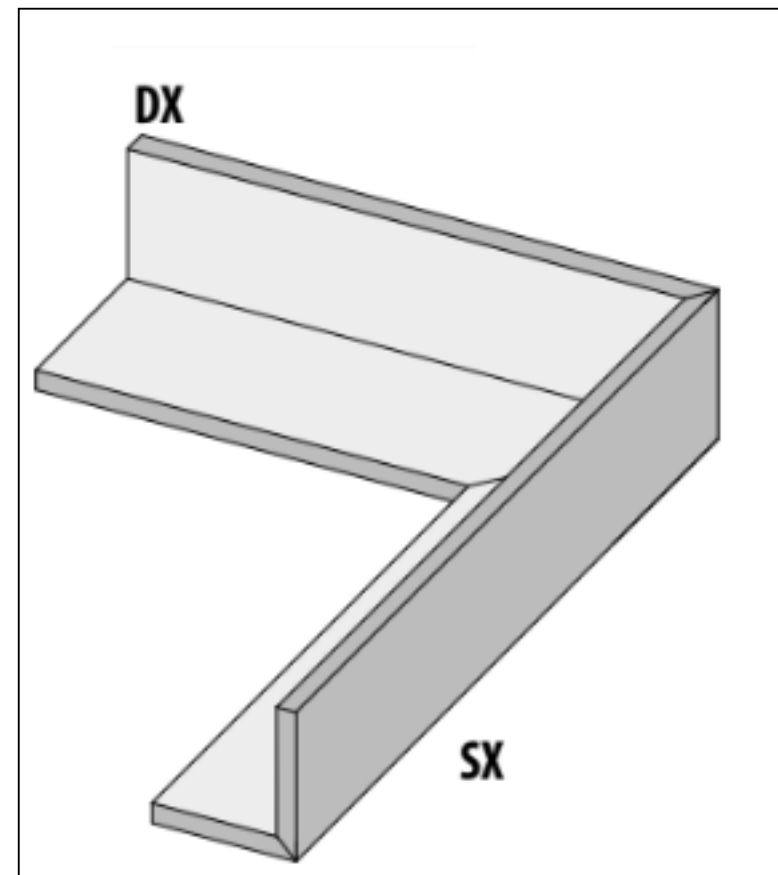

Специальный элемент La Fabbrica Ca Foscari Bordo L B Sx Canapa 20 mm 10x80 94550

Код товара:	328776
Бренд:	La Fabbrica