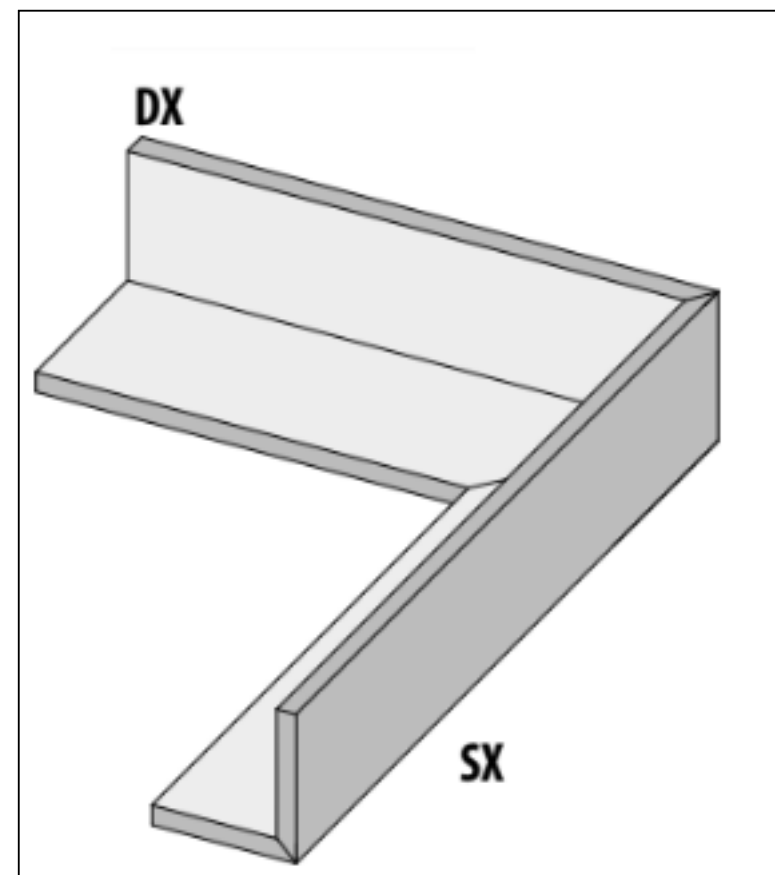

Специальный элемент La Fabbrica Ca Foscari Bordo L B Dx Canapa 20 mm 10x120 94243

Код товара:	328413
Бренд:	La Fabbrica