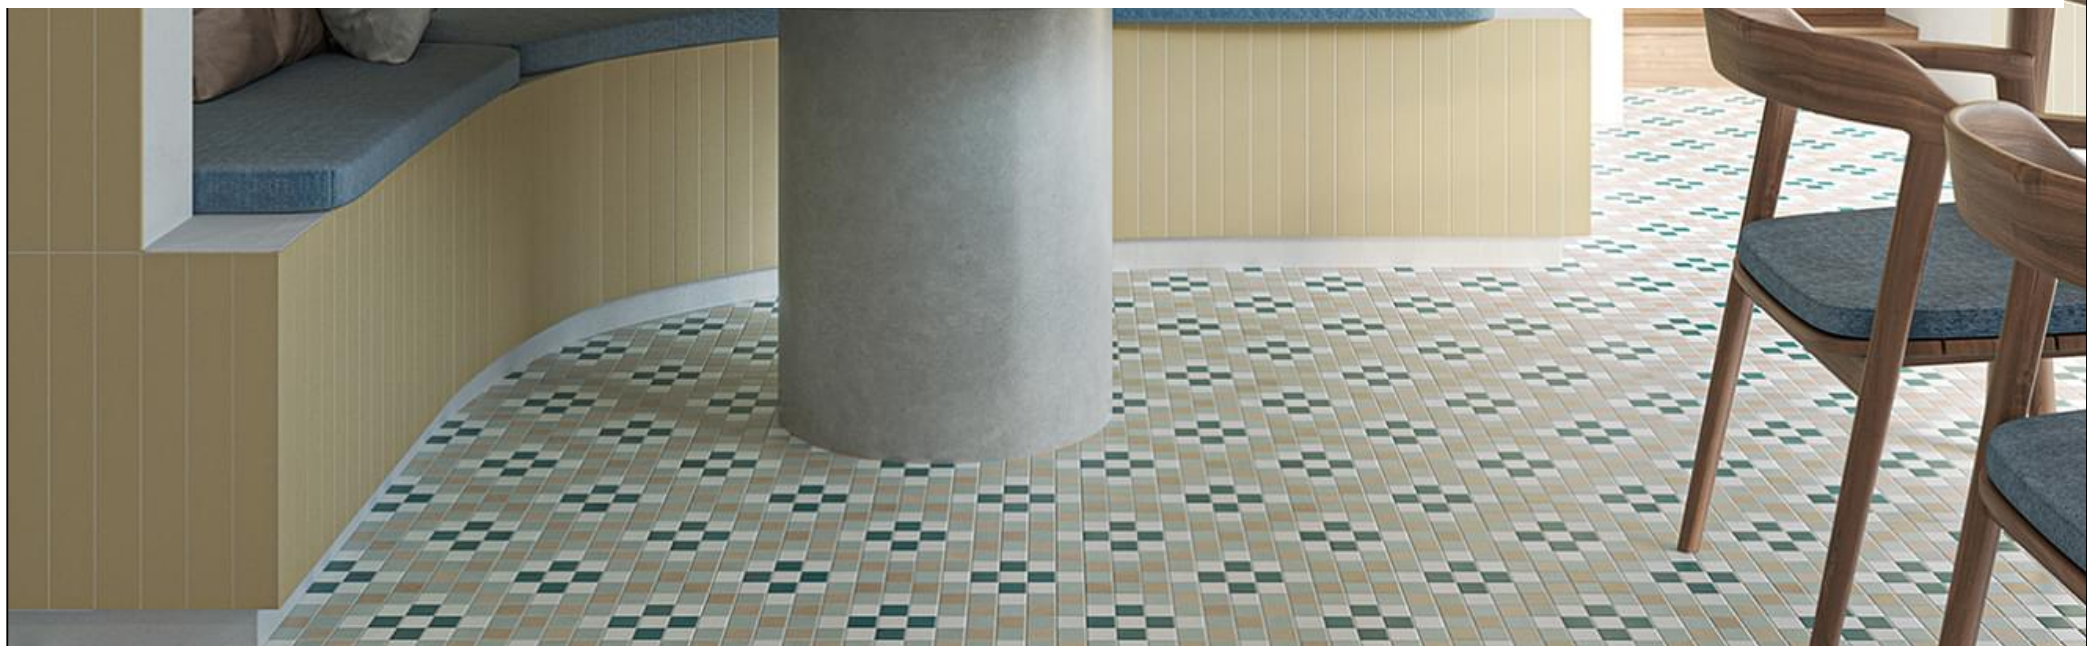

Faces (WOW)

Плитка WOW Faces Liso White Gloss 5x40 131796 настенная

Код товара:	402320
Бренд:	WOW

Плитка WOW Faces Liso Bone 5x40 131515 настенная

Код товара:	402321
Бренд:	WOW

Плитка WOW Faces Liso Grey 5x40 131516 настенная