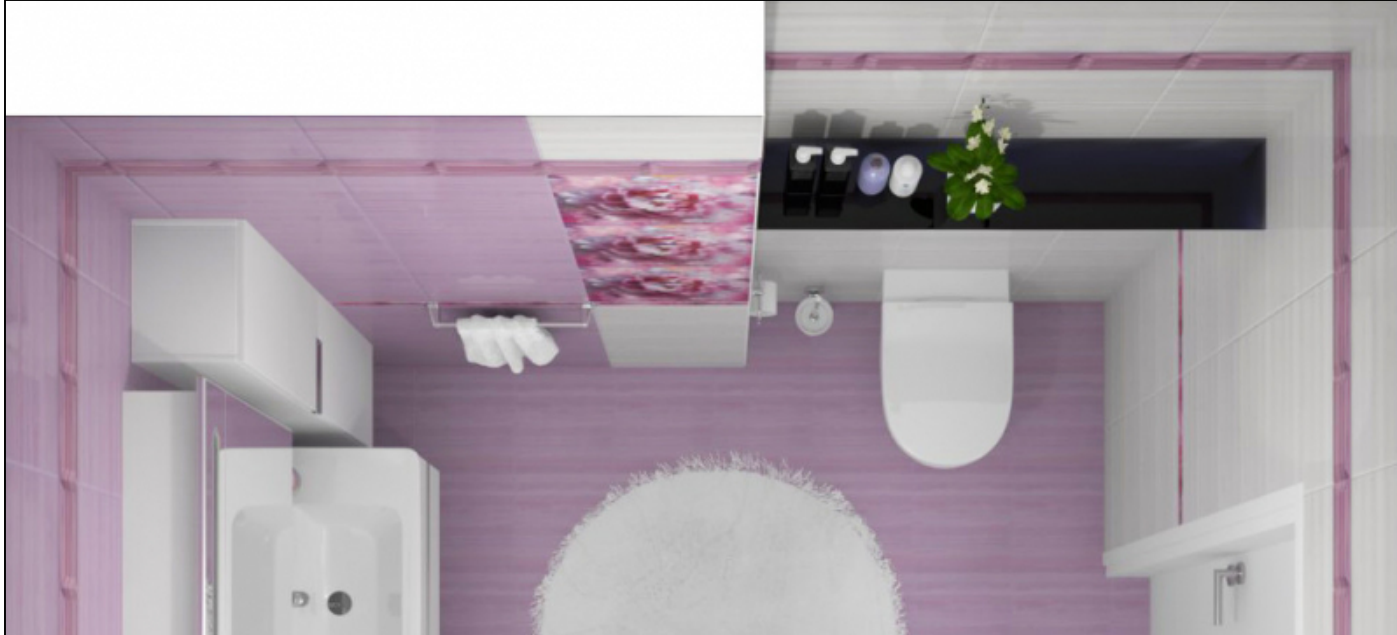

Treasure (Laparet)

Treasure (Laparet)

Treasure (Laparet)

Treasure (Laparet)

Treasure (Laparet)

Бордюр Laparet Treasure рельефный 10x20

Код товара: 401604

Бренд: Laparet