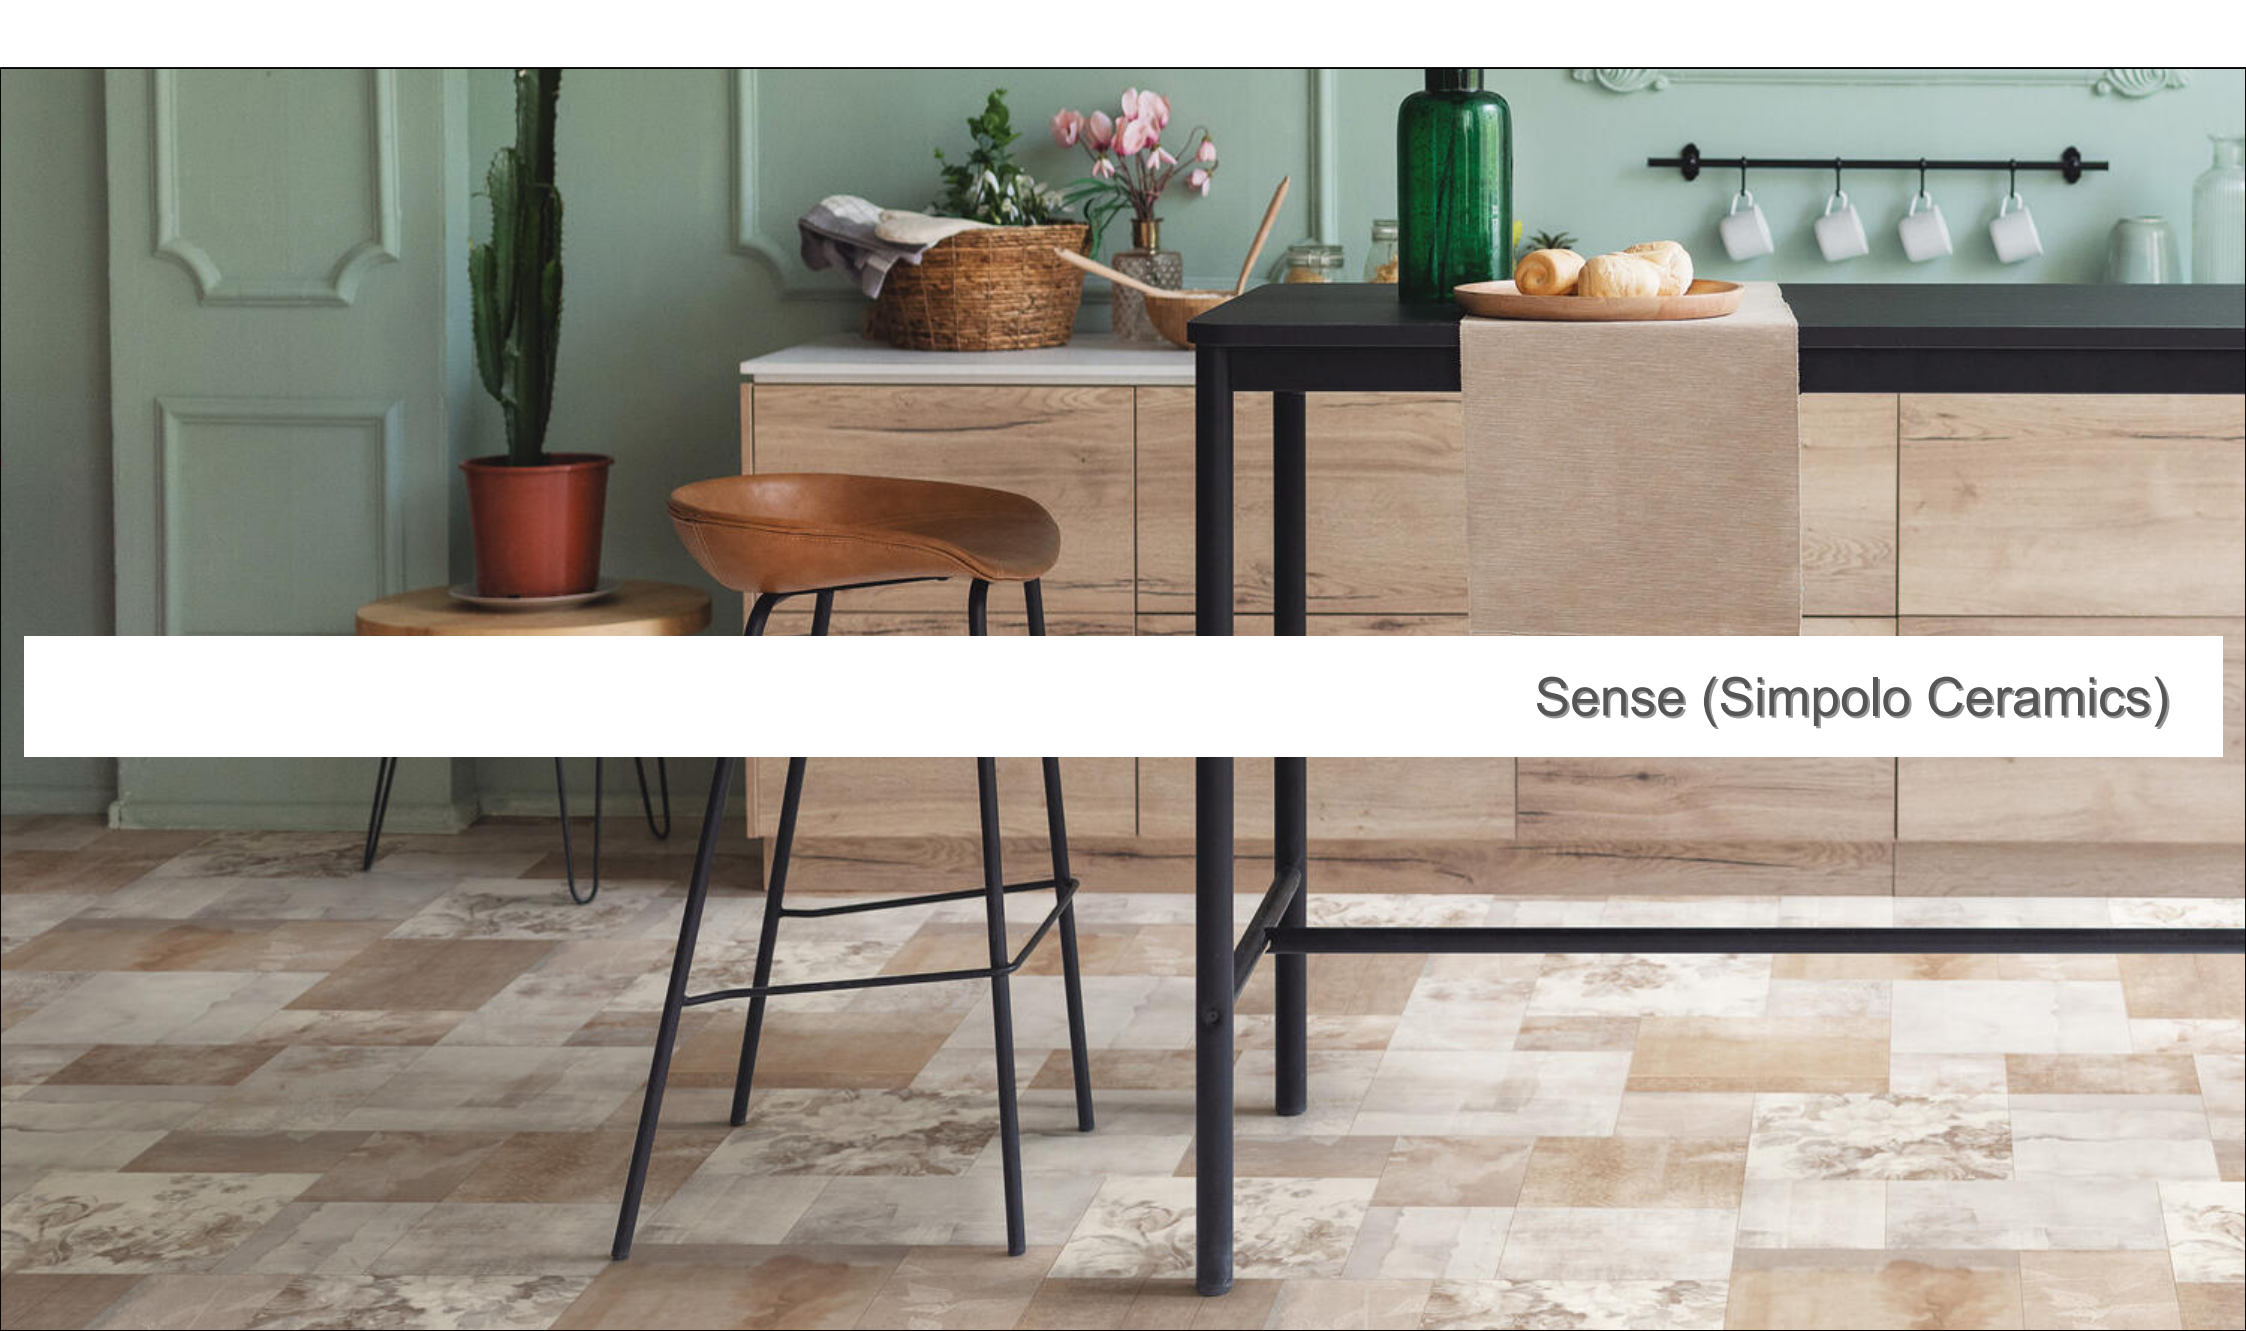

Sense (Simpolo Ceramics)

Sense (Simpolo Ceramics)

Sense (Simpolo Ceramics)

Sense (Simpolo Ceramics)

Sense (Simpolo Ceramics)

Sense (Simpolo Ceramics)

Κεραμοгранит Simpolo Ceramics Sense Ash Scs 19.8x19.8

Κод товара:	411315
Бренд:	Simpolo Ceramics

Κεραμοгранит Simpolo Ceramics Sense Slate Scs 19.8x19.8

Κод товара:	411316
Бренд:	Simpolo Ceramics