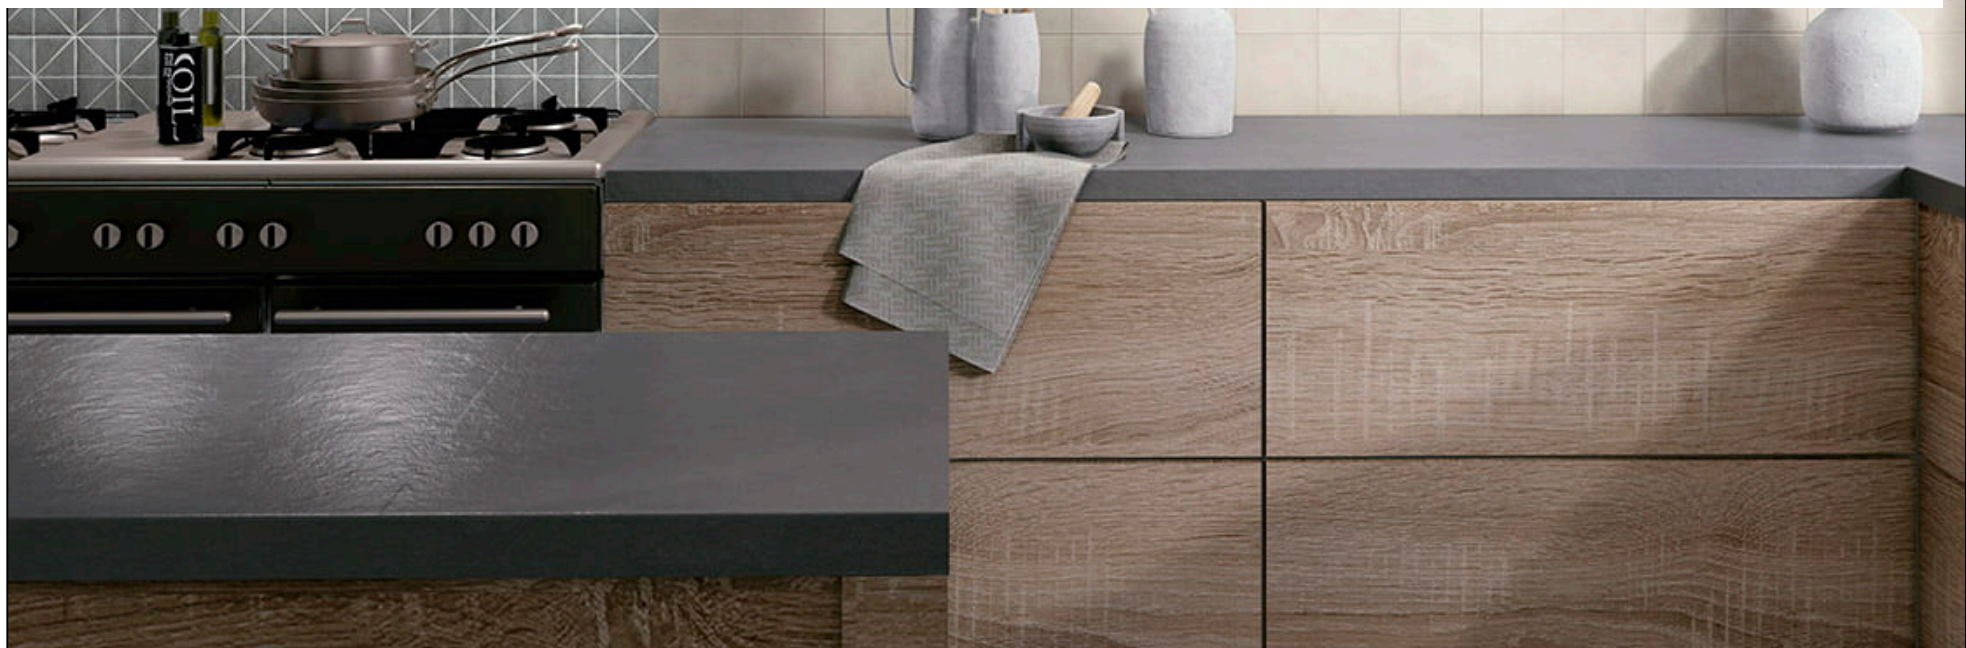

Soft (Mainzu)

Soft (Mainzu)

Soft (Mainzu)

Soft (Mainzu)

Soft (Mainzu)

Soft (Mainzu)

Керамогранит Mainzu Soft Delta 15x15

Код товара:	412786
Бренд:	Mainzu