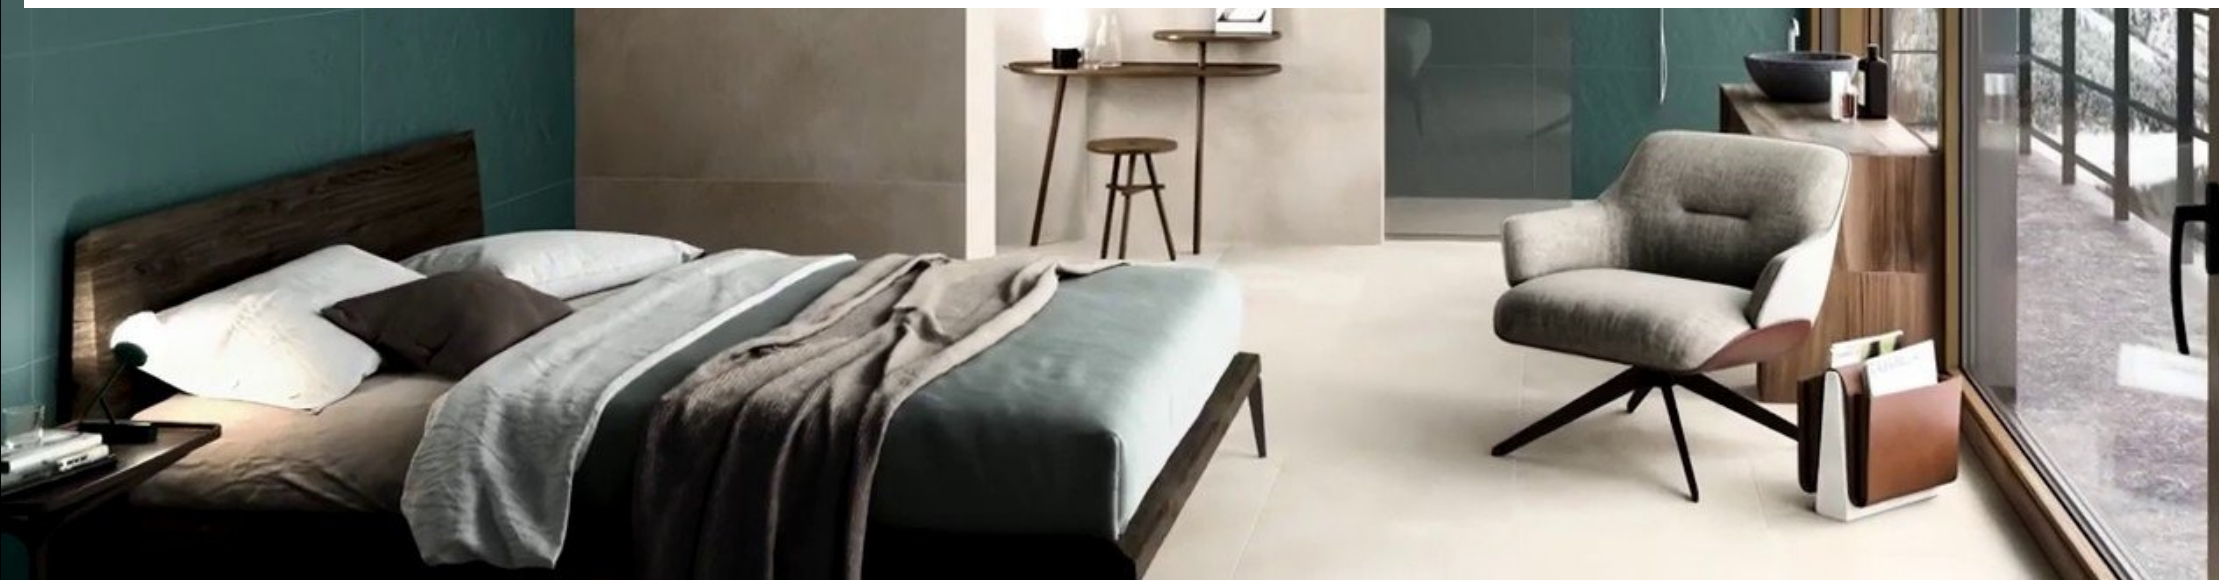

Design (Emil Ceramica)