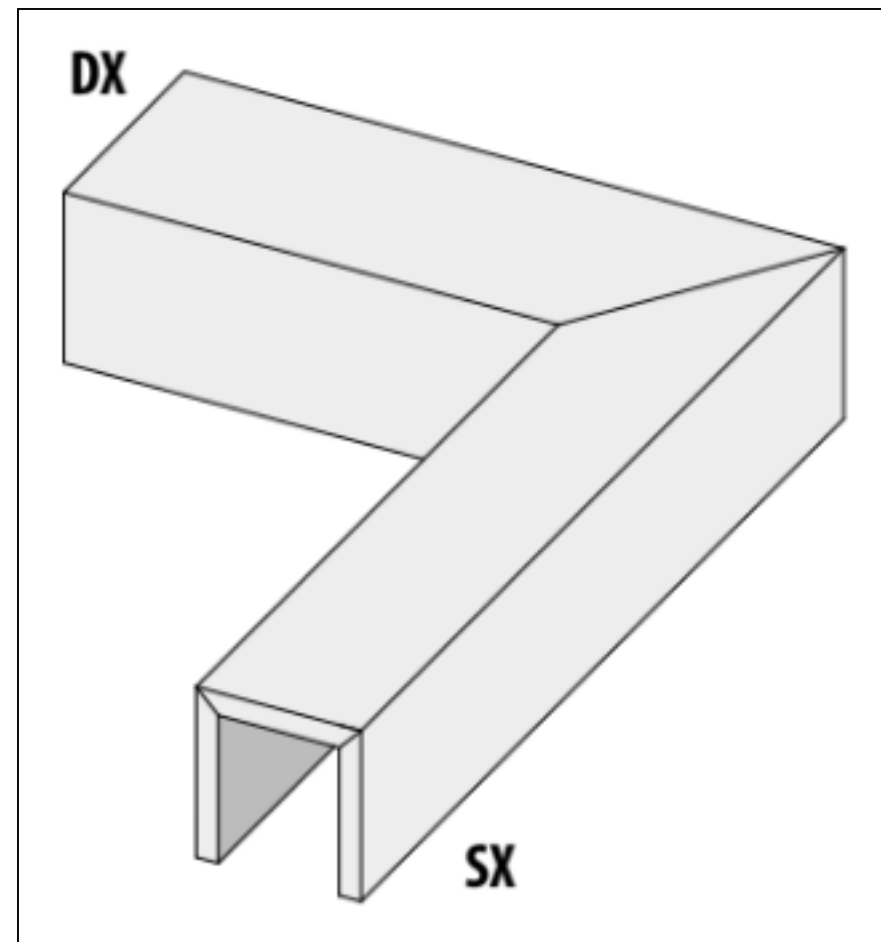

Специальный элемент 62083 I Quarzi Cordolo Antracite Dx 20 Mm Ret 15x60x15H La Fabbrica

Код товара:	42144
Бренд:	La Fabbrica