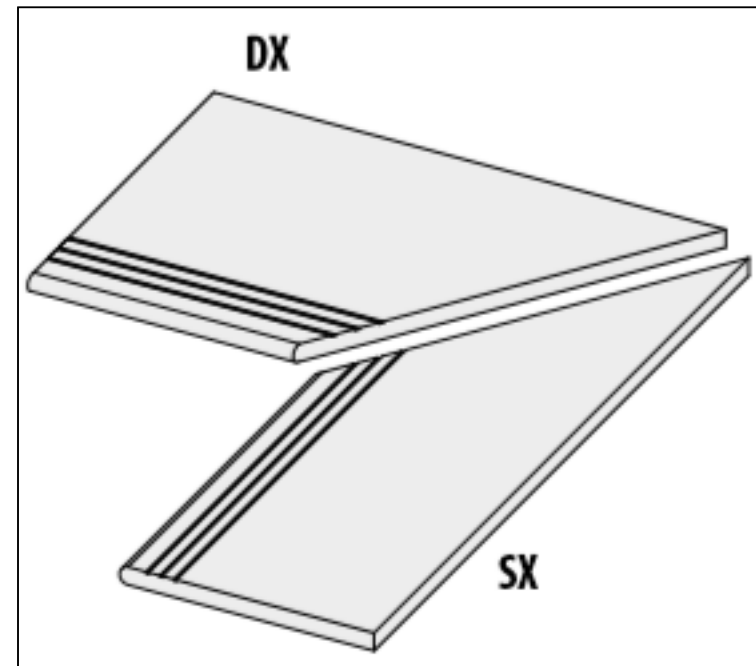

Ступень с насечками 62194 I Quarzi Grad.Bordo Grip Prasio Sx 20 Mm 30x60 La Fabbrica

Код товара:	42079
Бренд:	La Fabbrica