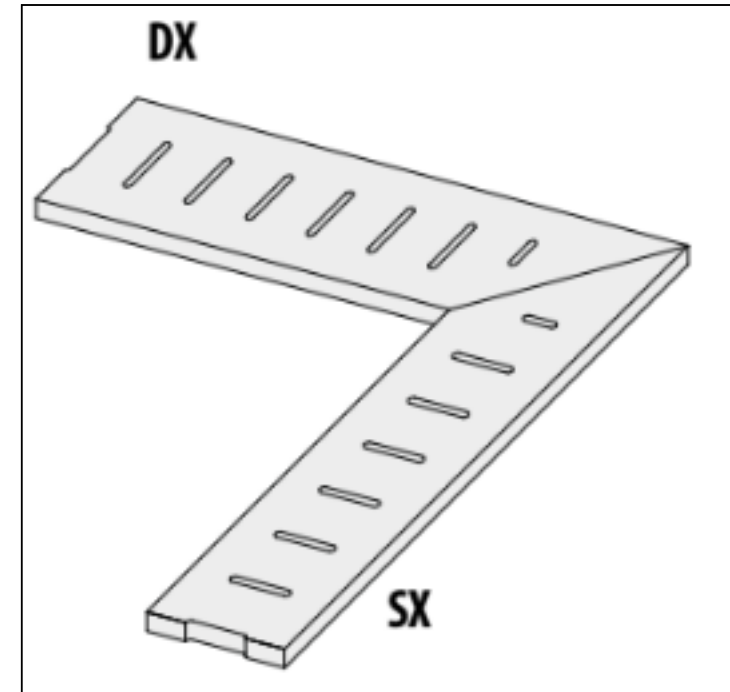

Специальный элемент 62255 | Quarzi Griglia 15 Sx Prasio 20 Mm Rett 15x60 La Fabbrica

Код товара:	42191
Бренд:	La Fabbrica