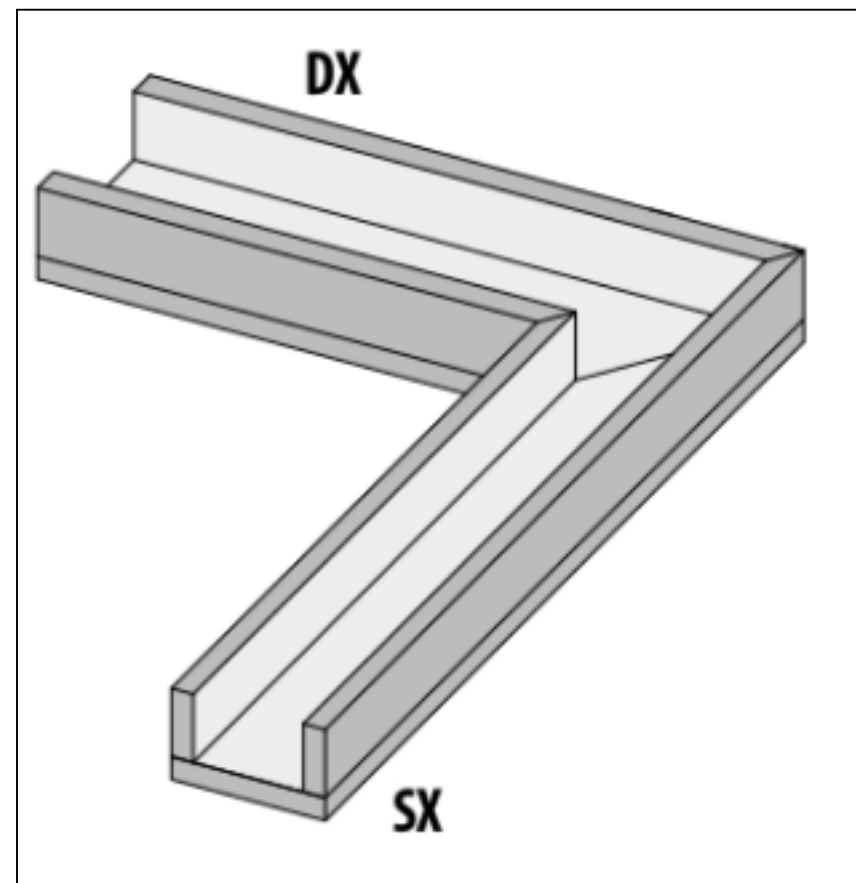

Специальный элемент 62065 I Quarzi Canalina Diaspro Dx 20 Mm Rett 15x60x8H La Fabbrica

Код товара:	42134
Бренд:	La Fabbrica