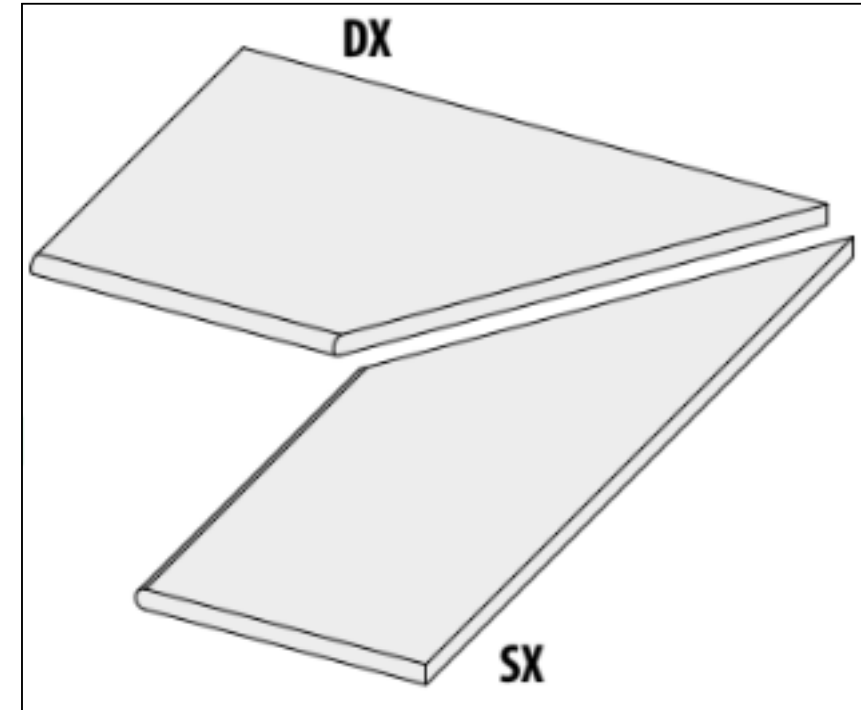

Ступень 62162 | Quarzi Grad.Bordo Prasio Dx 20 Mm Rett 30x60 La Fabbrica

Код товара:	42082
Бренд:	La Fabbrica