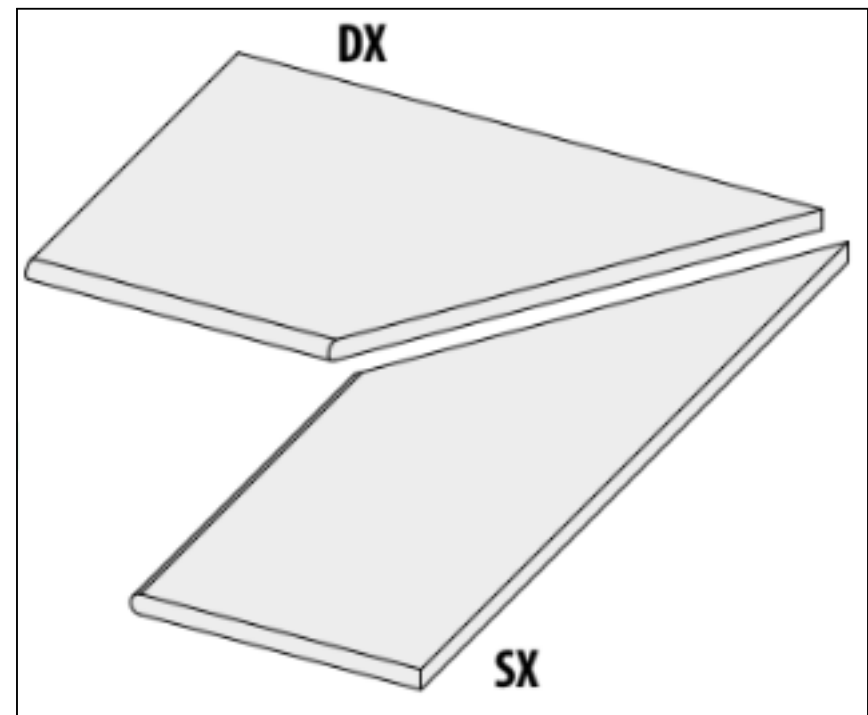

Ступень 62168 I Quarzi Grad.Bordo Antracite Sx 20 Mm Rett 30x60 La Fabbrica

Код товара:	42089
Бренд:	La Fabbrica