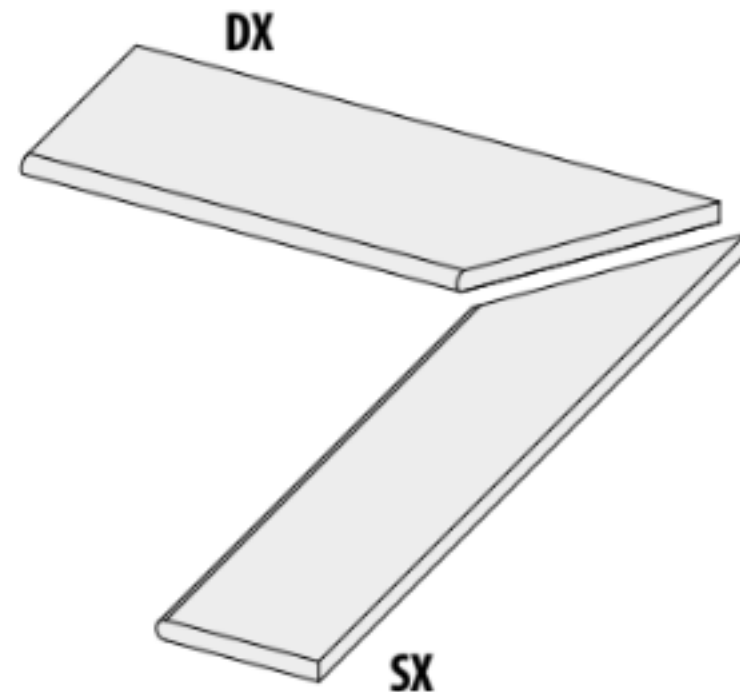

Ступень 62130 I Quarzi Gradone Bordo 15 Dx Madera 20mm 15x60 La Fabbrica

Код товара:	42202
Бренд:	La Fabbrica