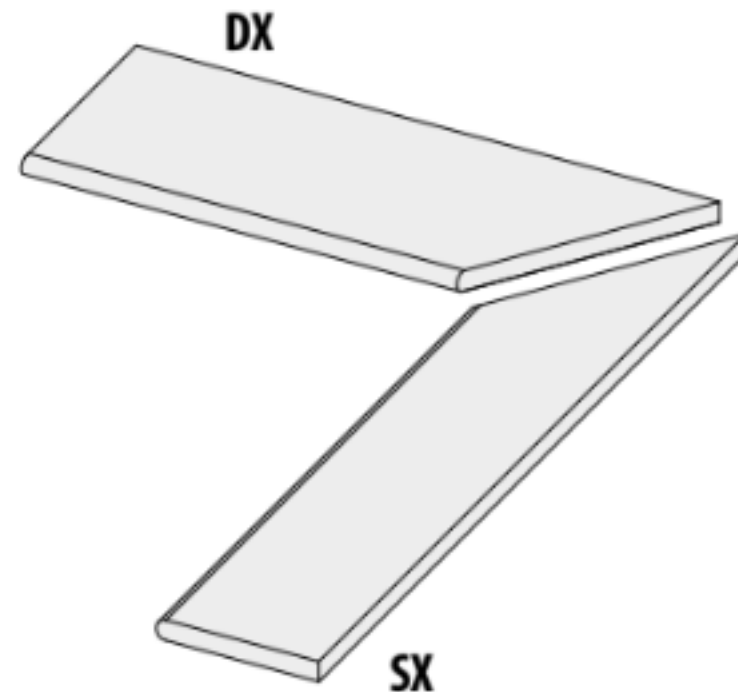

Ступень 62135 | Quarzi Gradone Bordo 15 Dx Prasio 20mm 15x60 La Fabbrica

Код товара:	42195
Бренд:	La Fabbrica