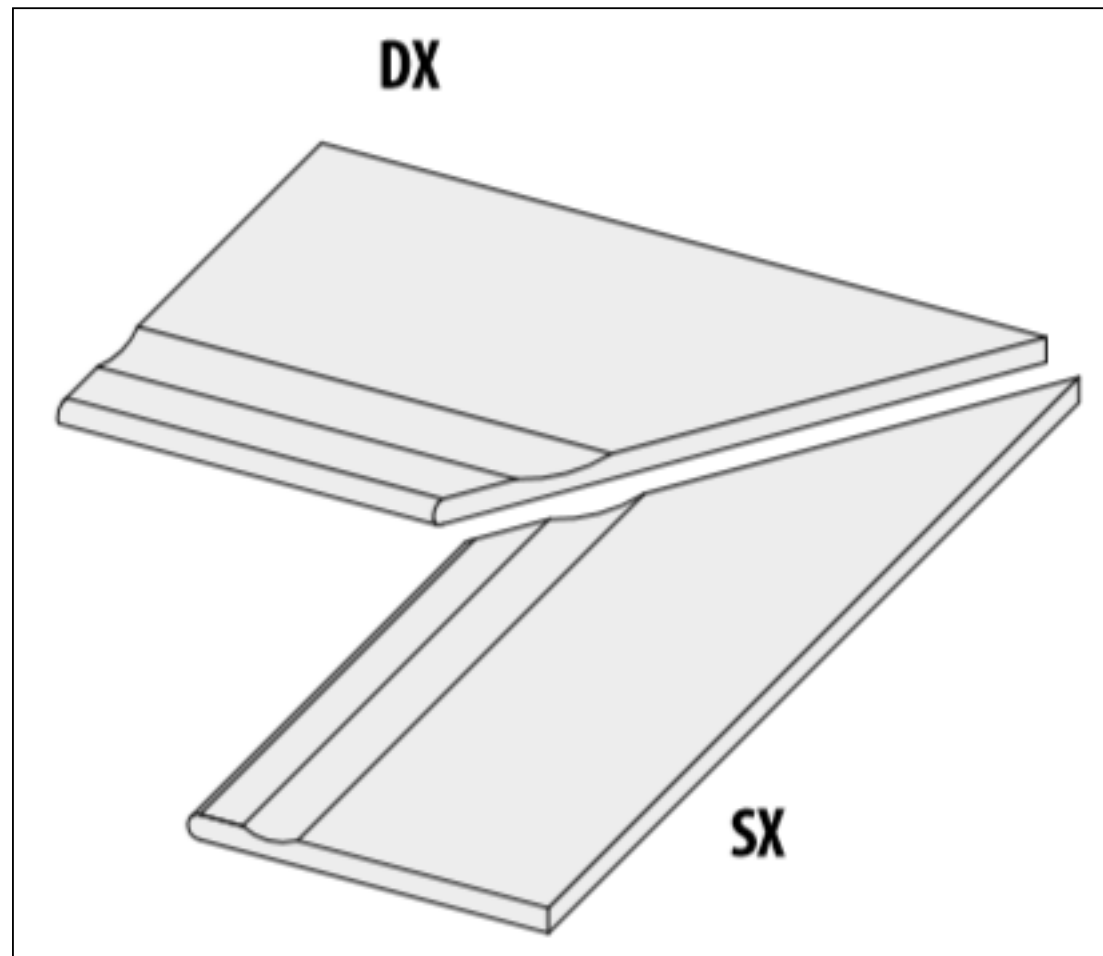

Ступень с насечками 62210 I Quarzi Grad.Bordo Svasato Dx Diaspro 20 30x60 La Fabbrica

Код товара:	42037
Бренд:	La Fabbrica