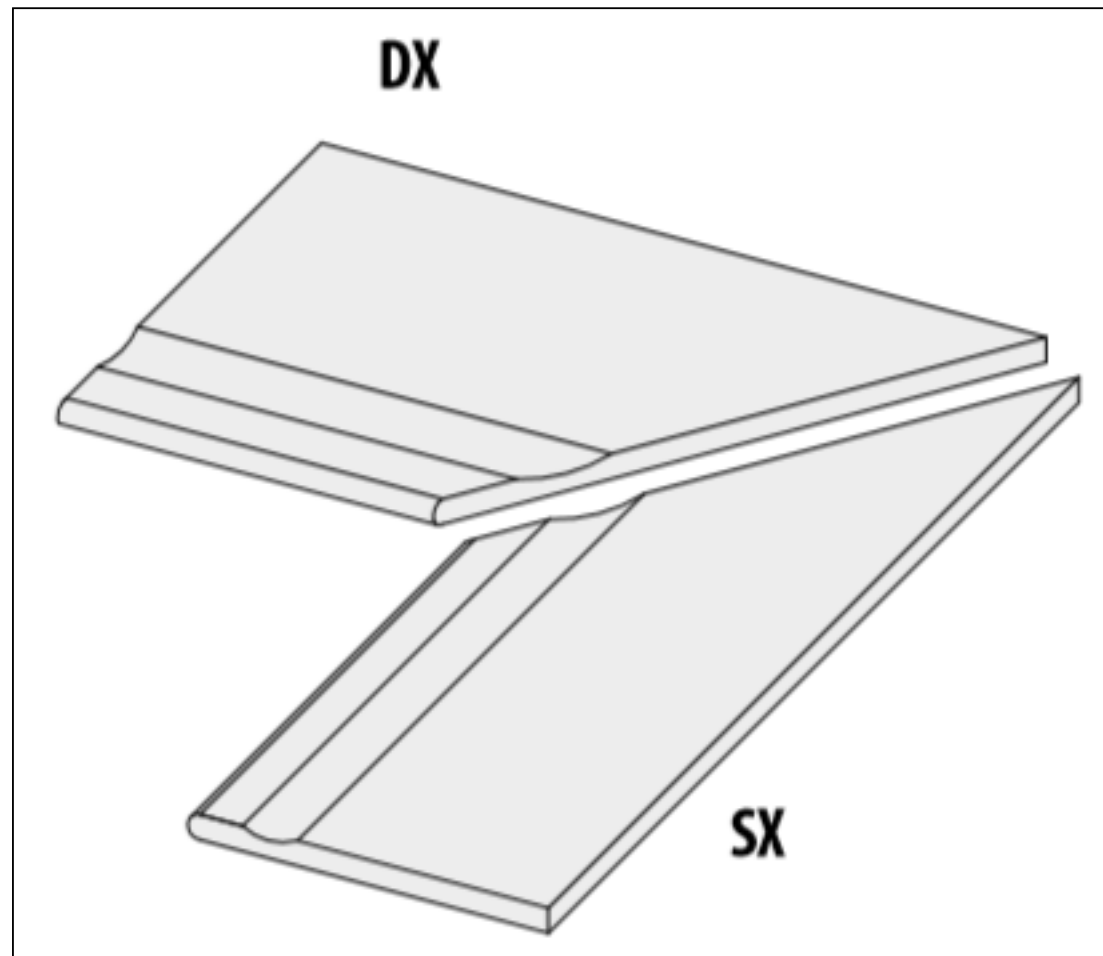

Ступень с насечками 62222 I Quarzi Grad.Bordo Svasato Sx Antracite 20 30x60 La Fabbrica

Код товара:	42040
Бренд:	La Fabbrica