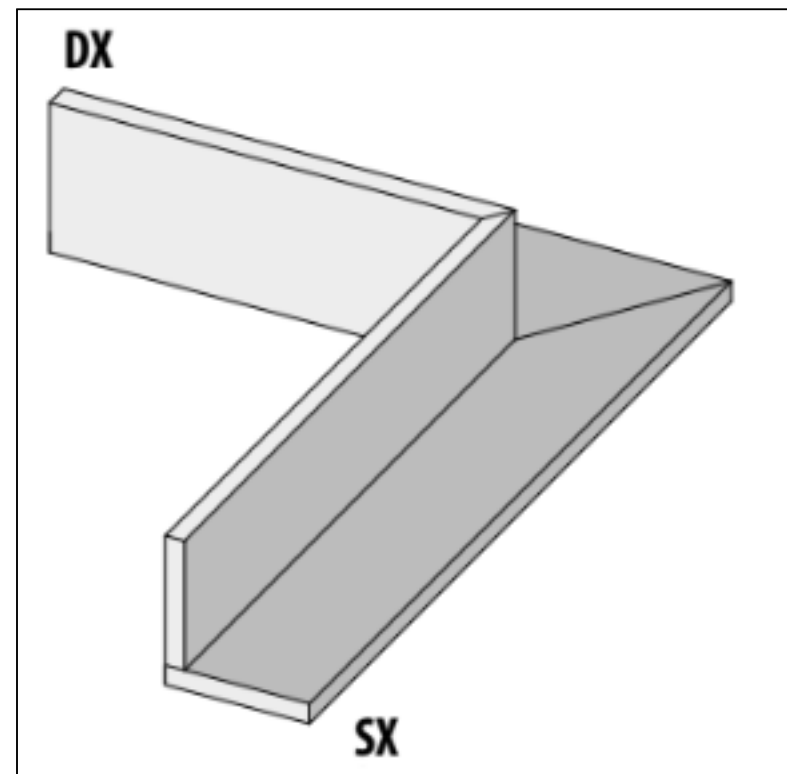

Специальный элемент 62096 I Quarzi Bordo L "A" Dx Madera 20 Mm 15x60x15H La Fabbrica

Код товара:	42166
Бренд:	La Fabbrica