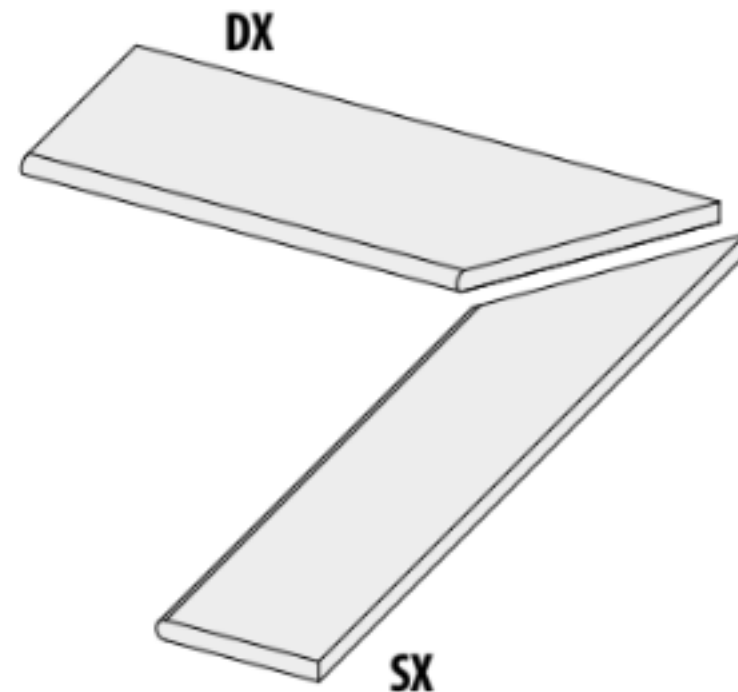

Ступень 62141 | Quarzi Gradone Bordo 15 Sx Antracite 20mm 15x60 La Fabbrica

Код товара:	42204
Бренд:	La Fabbrica