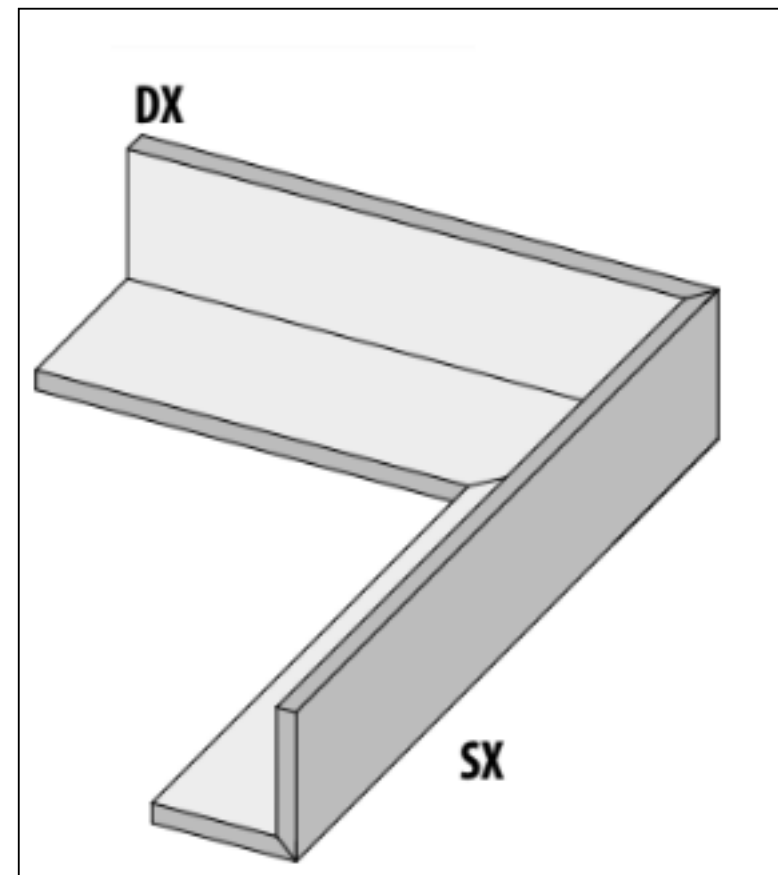

Специальный элемент 62115 | Quarzi Bordo L "B" Sx Diaspro 20 Mm 15x60x15H La Fabbrica

Код товара:	42161
Бренд:	La Fabbrica