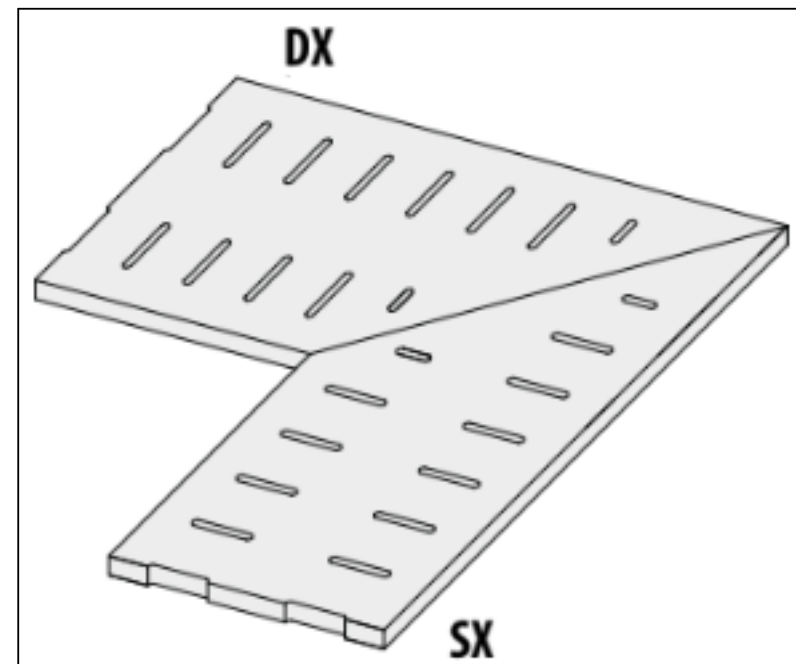

Специальный элемент 62236 I Quarzi Griglia Antracite Dx 20mm R11 Rett 30x60 La Fabbrica

Код товара:	42025
Бренд:	La Fabbrica