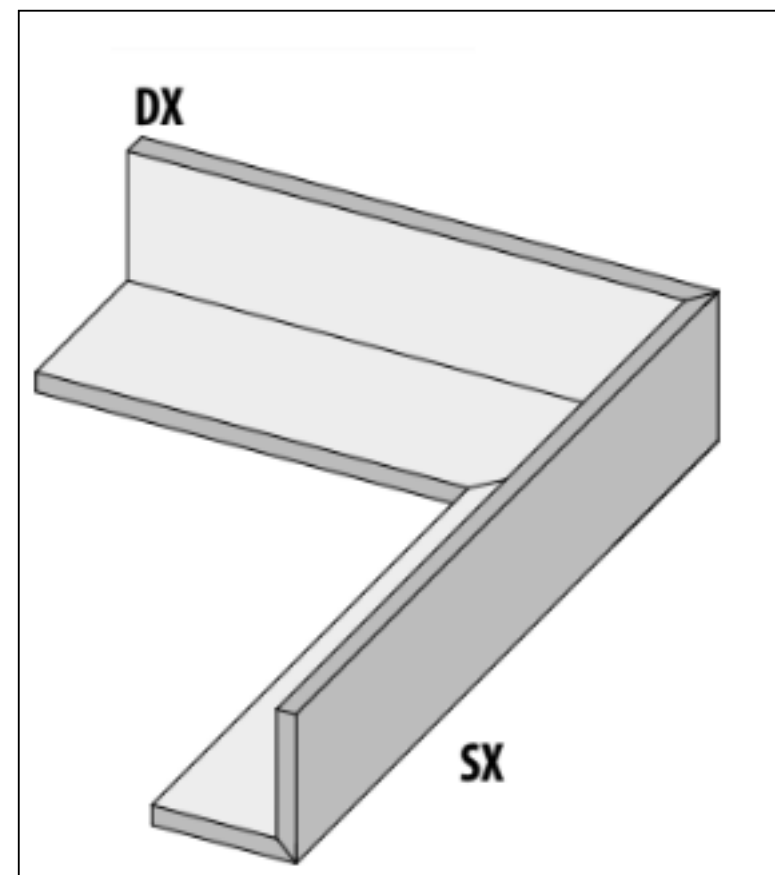

Специальный элемент 62112 I Quarzi Bordo L "B" Dx Prasio 20 Mm 15x60x15H La Fabbrica

Код товара:	42159
Бренд:	La Fabbrica