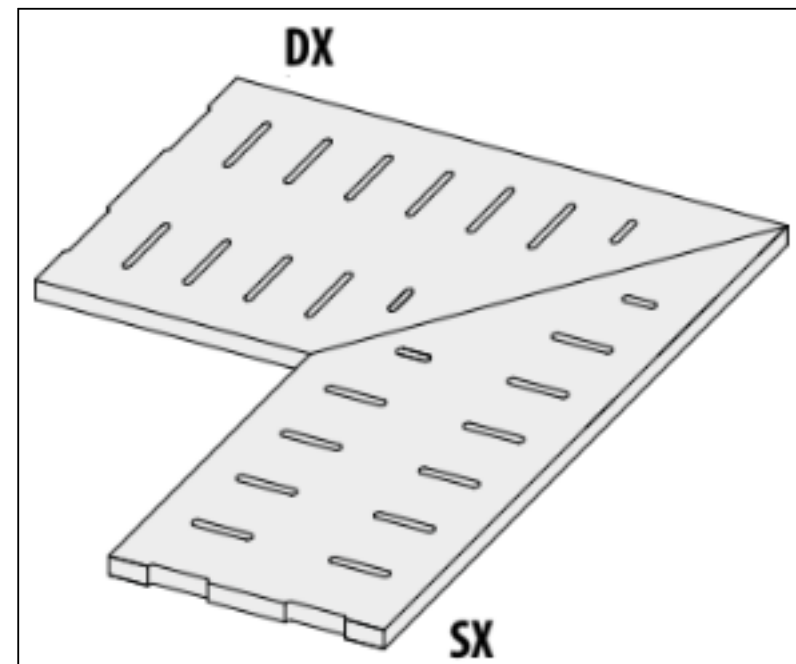

Специальный элемент 62235 I Quarzi Griglia Prasio Dx 20 Mm R11 Rett 30x60 La Fabbrica

Код товара:	42034
Бренд:	La Fabbrica