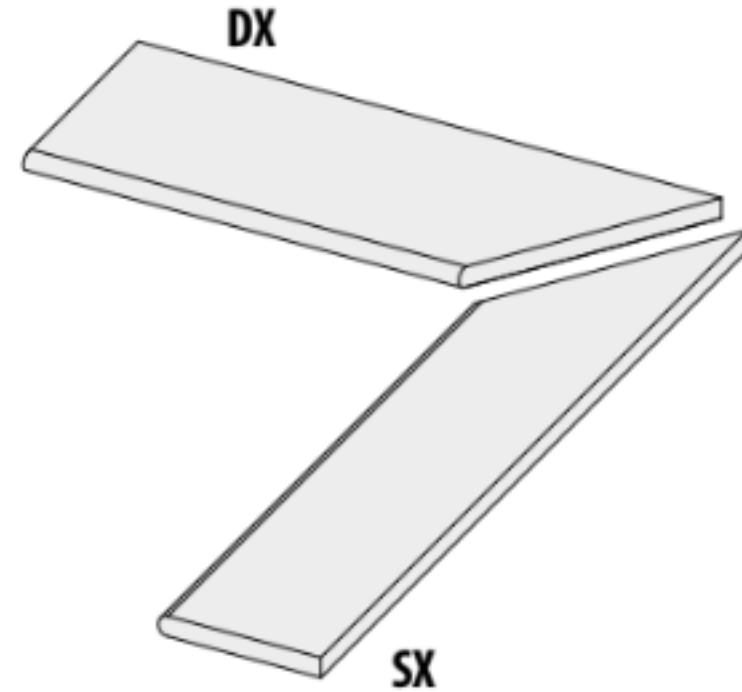

Ступень 62136 | Quarzi Gradone Bordo 15 Dx Antracite 20mm 15x60 La Fabbrica

Код товара:	42192
Бренд:	La Fabbrica