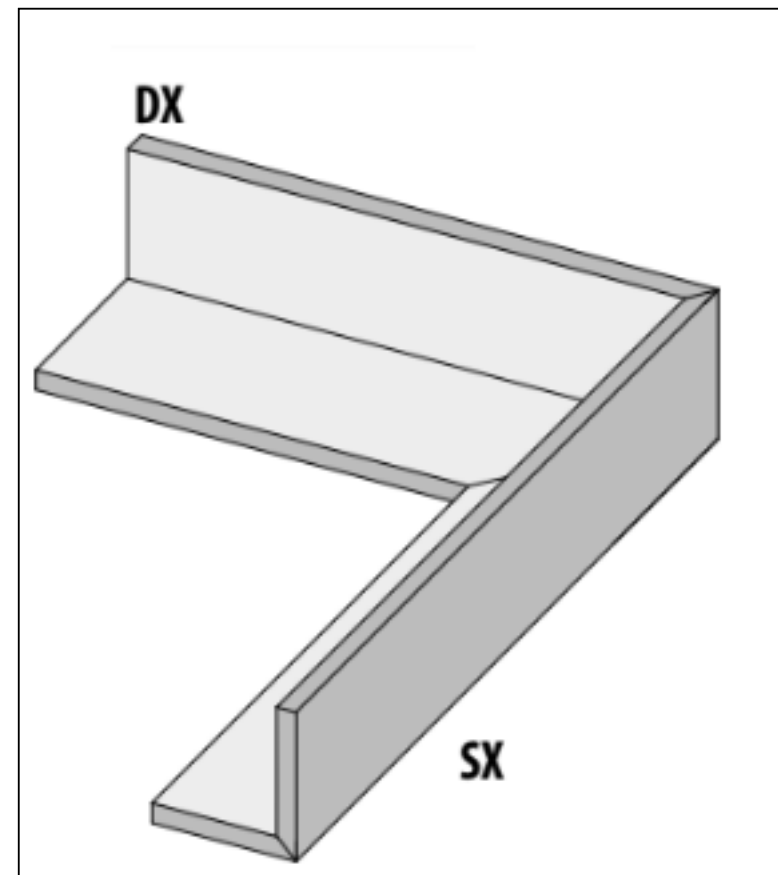

Специальный элемент 62110 I Quarzi Bordo L "B" Dx Diaspro 20 Mm 15x60x15H La Fabbrica

Код товара:	42157
Бренд:	La Fabbrica