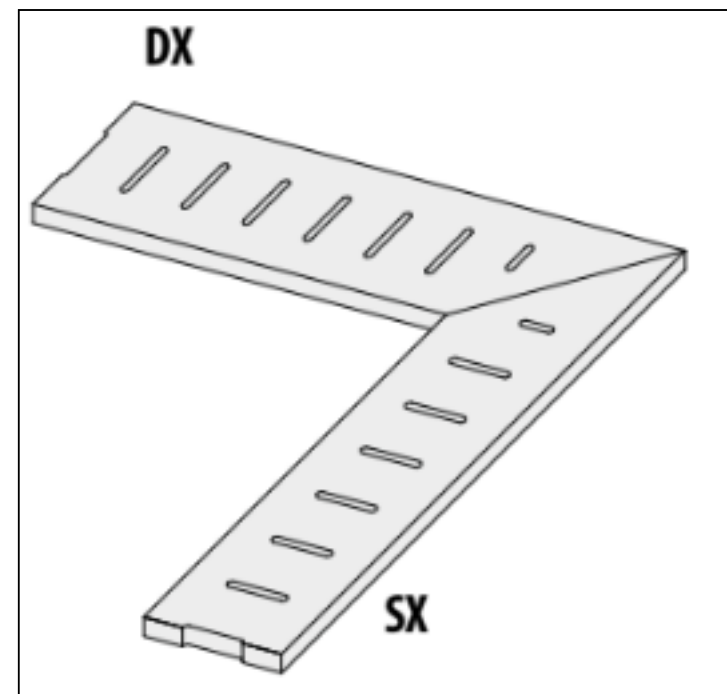

Специальный элемент 62251 | Quarzi Griglia 15 Dx Antracite 20 Mm Rett 15x60 La Fabbrica

Код товара:	42182
Бренд:	La Fabbrica