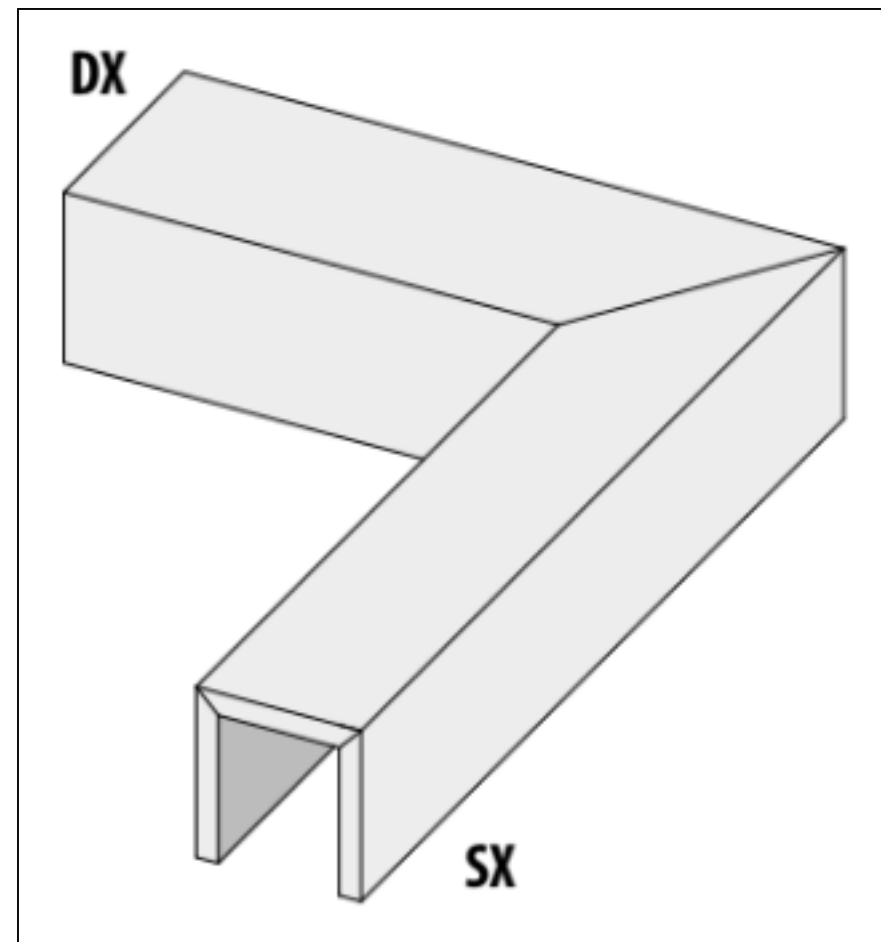

Специальный элемент 62087 I Quarzi Cordolo Prasio Sx 20 Mm Rett 15x60x15H La Fabbrica

Код товара:	42151
Бренд:	La Fabbrica