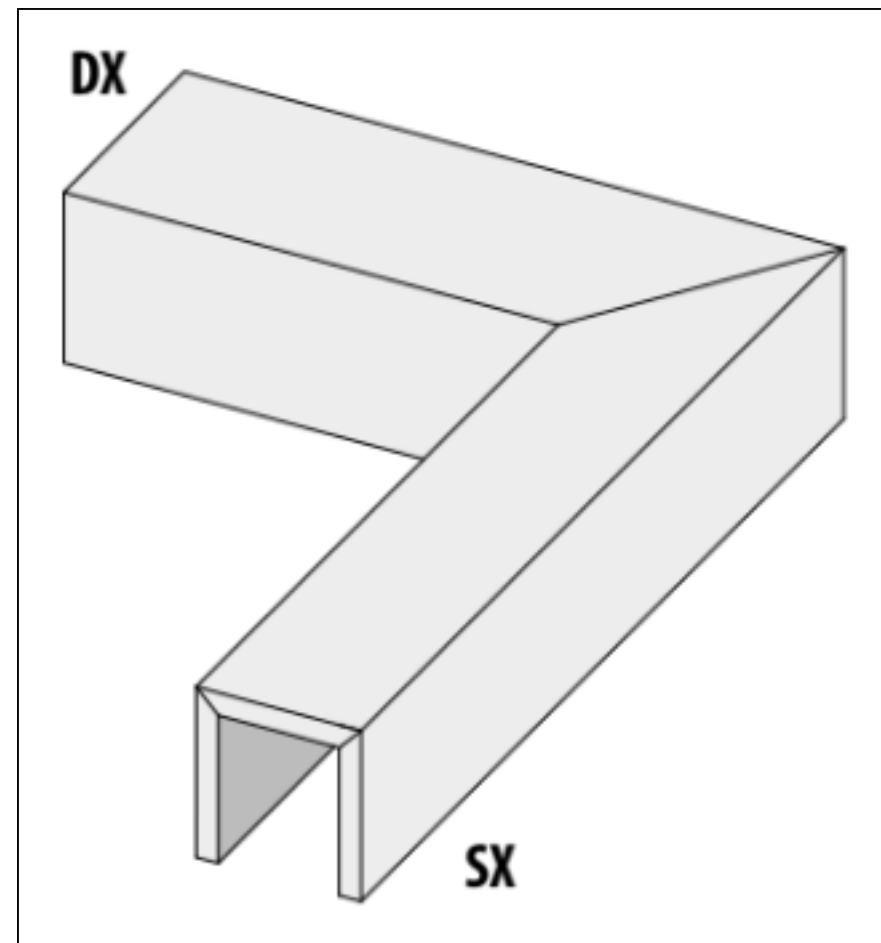

Специальный элемент 62088 | Quarzi Cordolo Antracite Sx 20 Mm Ret 15x60x15H La Fabbrica

Код товара:	42145
Бренд:	La Fabbrica