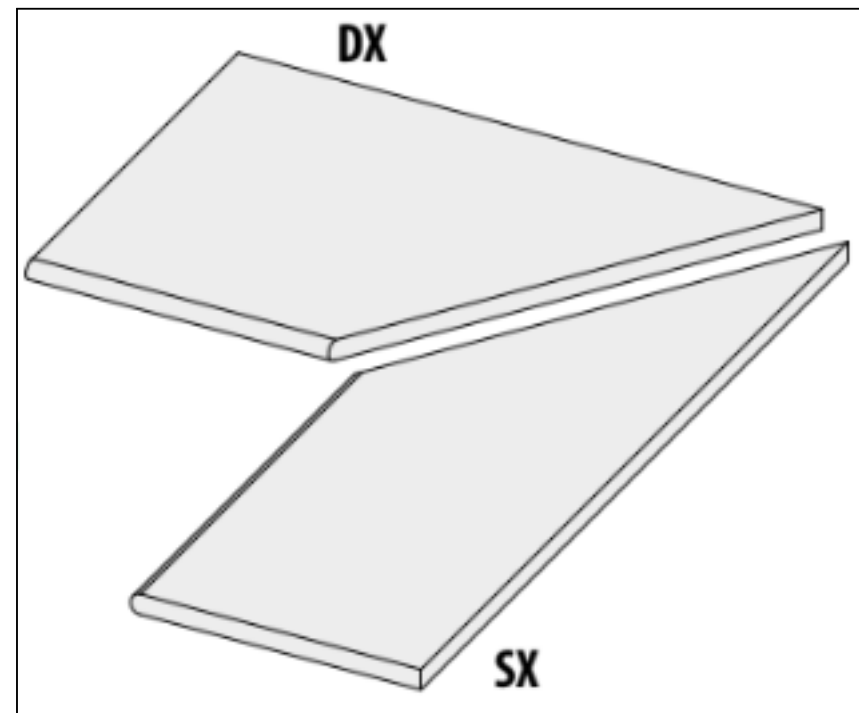

Ступень 62161 | Quarzi Grad.Bordo Madera Dx 20 Mm Rett 30x60 La Fabbrica

Код товара:	42080
Бренд:	La Fabbrica