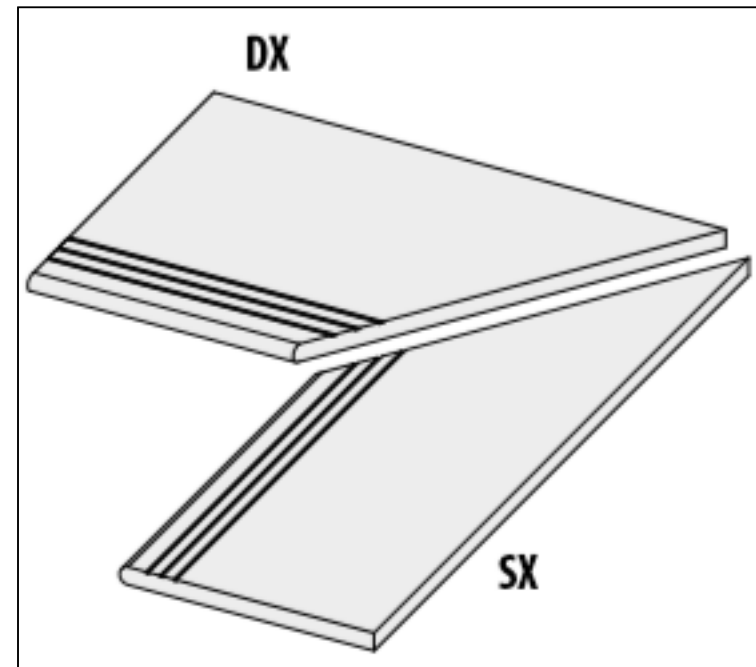

Ступень с насечками 62184 I Quarzi Grad.Bordo Grip Madera Dx 20 Mm 30x60 La Fabbrica

Код товара:	42076
Бренд:	La Fabbrica