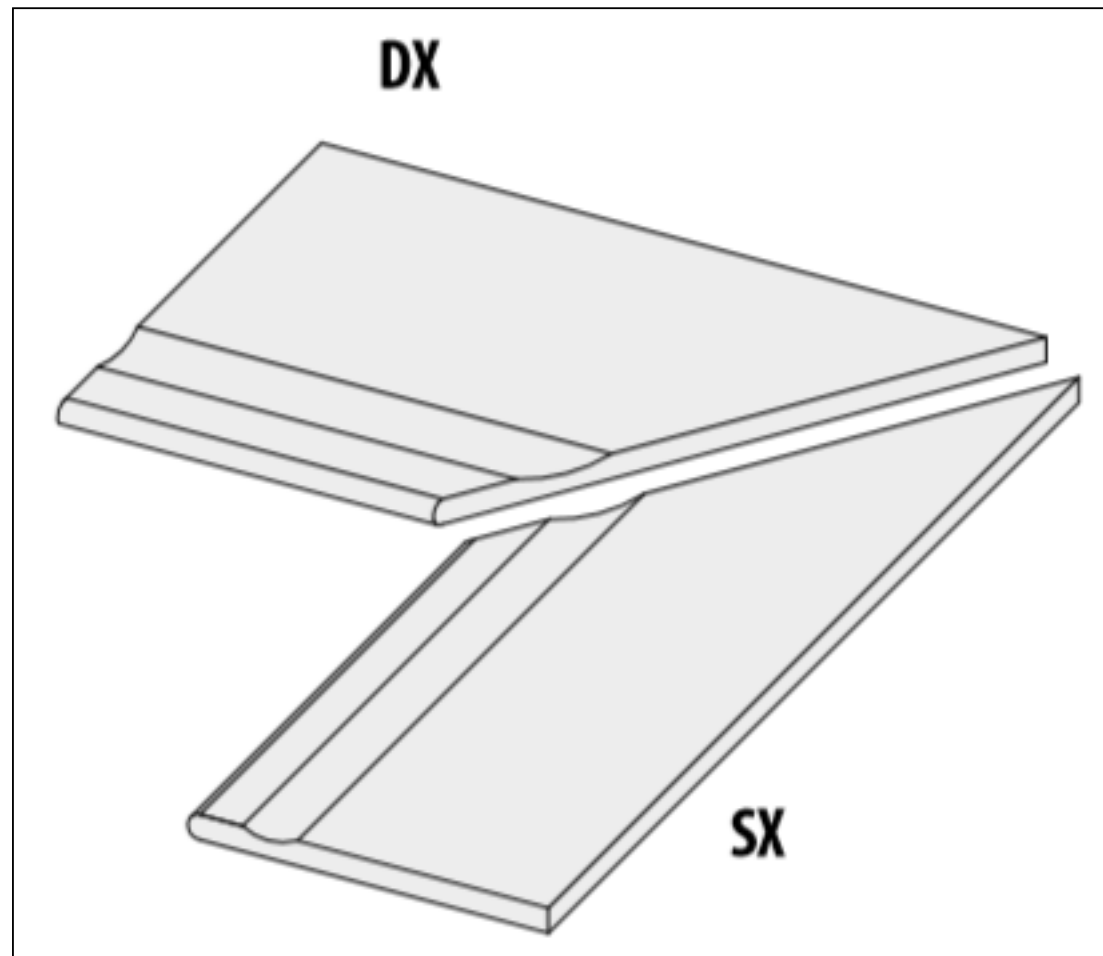

Ступень с насечками 62221 I Quarzi Grad.Bordo Svasato Sx Prasio 20 30x60 La Fabbrica

Код товара:

42043

Бренд:

La Fabbrica