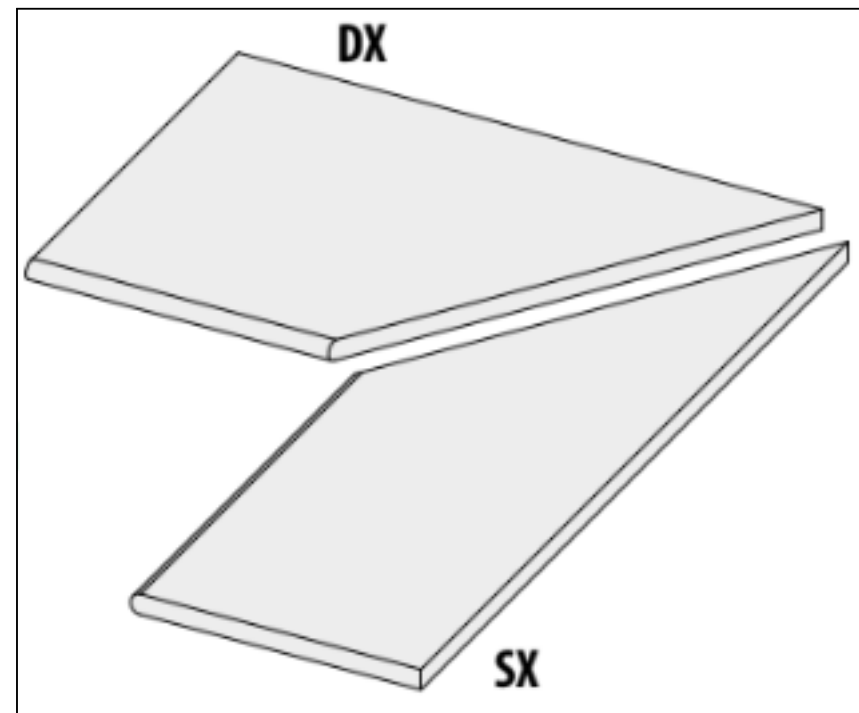

Ступень 62157 | Quarzi Grad.Bordo Madera Dx 20 Mm Rett 30x60 La Fabbrica

Код товара:	42092
Бренд:	La Fabbrica