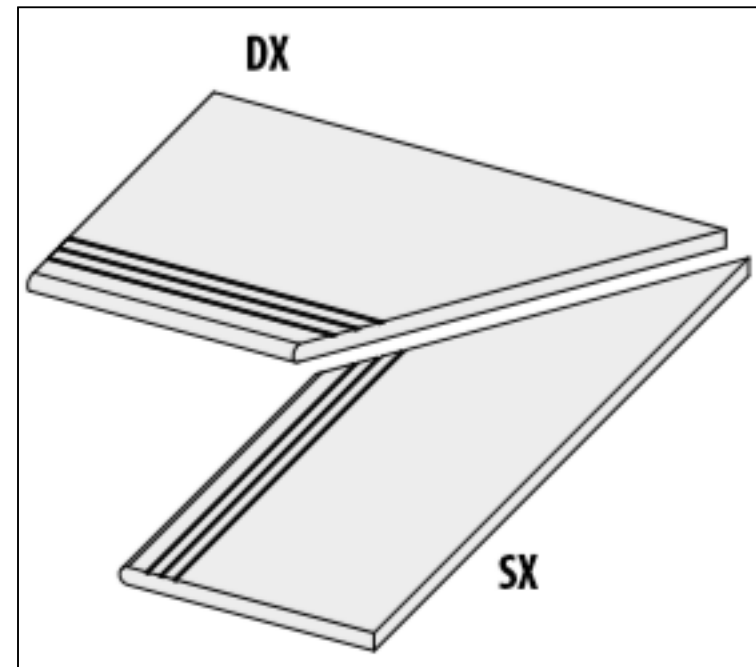

Ступень с насечками 62196 I Quarzi Grad.Bordo Grip Diaspro Sx 20 Mm 30x60 La Fabbrica

Код товара:	42063
Бренд:	La Fabbrica