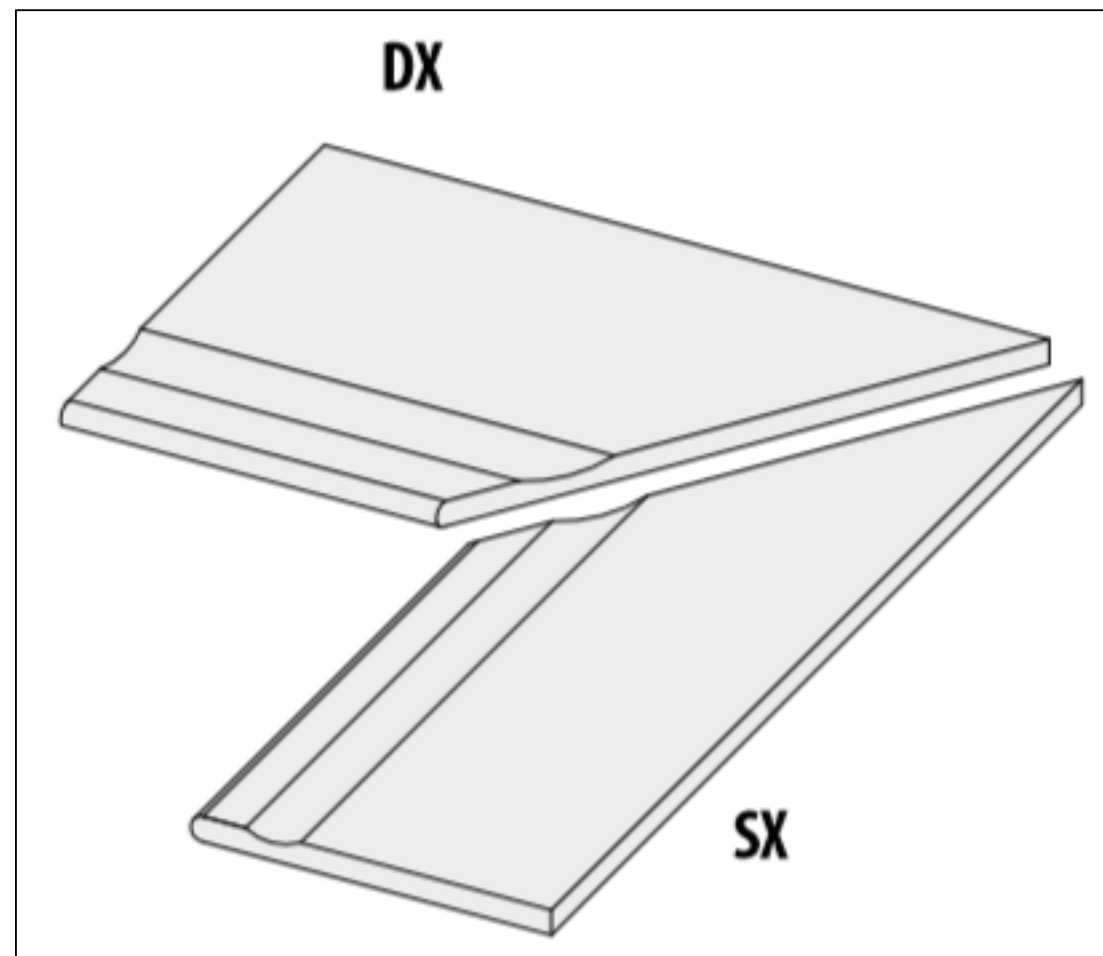

Ступень с насечками 62215 I Quarzi Grad.Bordo Svasato Dx Madera 20 30x60 La Fabbrica

Код товара:	42018
Бренд:	La Fabbrica