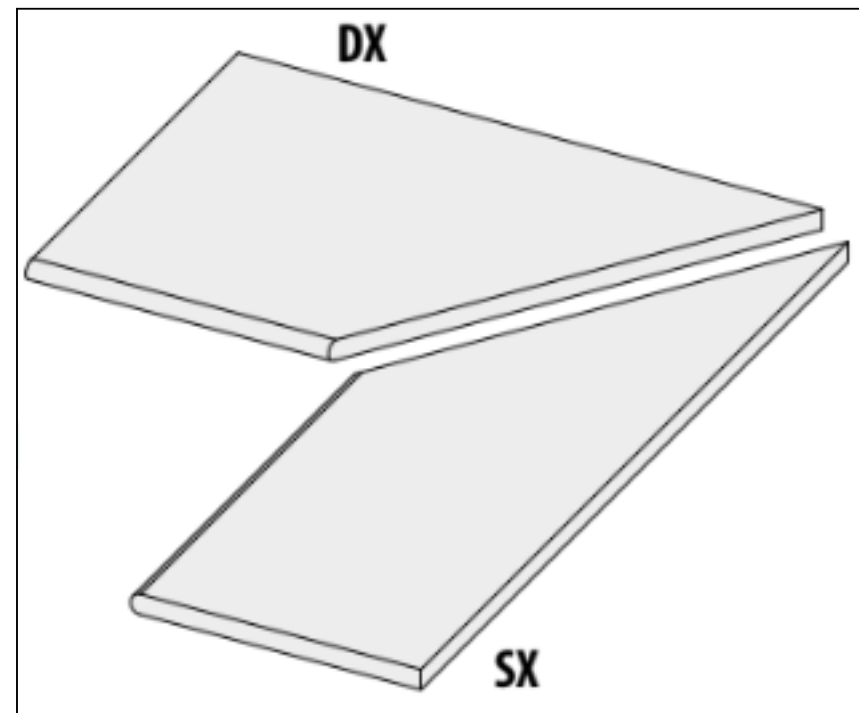

Ступень 62159 | Quarzi Grad.Bordo Antracite Dx 20 Mm Rett 30x60 La Fabbrica

Код товара:	42088
Бренд:	La Fabbrica