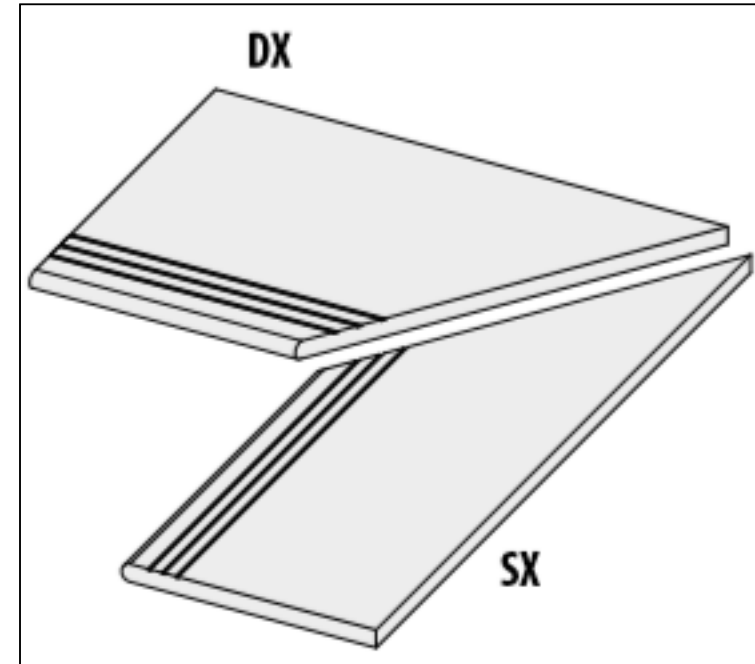

Ступень с насечками 62198 I Quarzi Grad.Bordo Grip Prasio Sx 20 Mm 30x60 La Fabbrica

Код товара:	42067
Бренд:	La Fabbrica