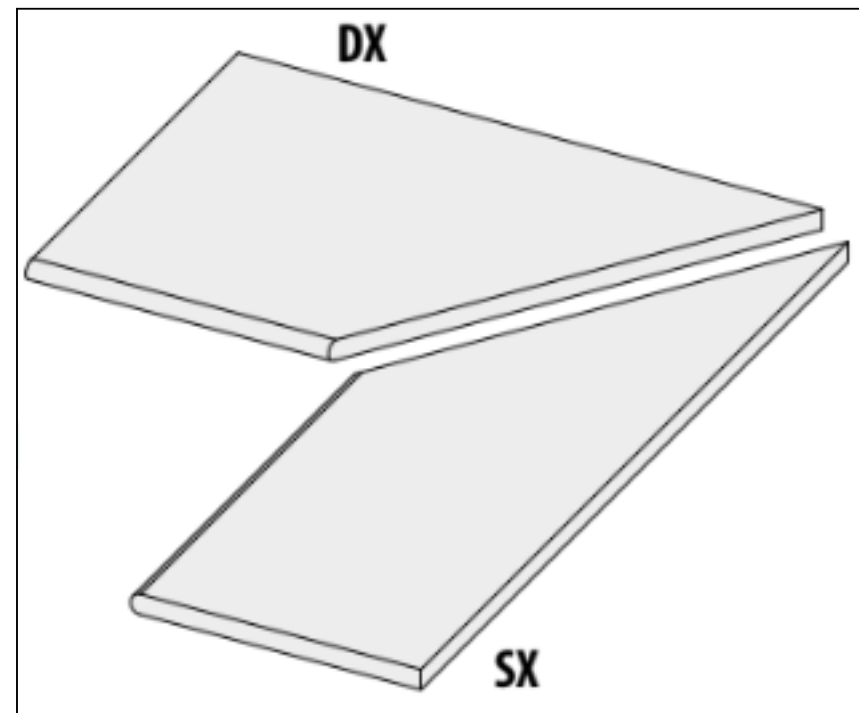

Ступень 62170 | Quarzi Grad.Bordo Madera Sx 20 Mm Rett 30x60 La Fabbrica

Код товара:	42081
Бренд:	La Fabbrica