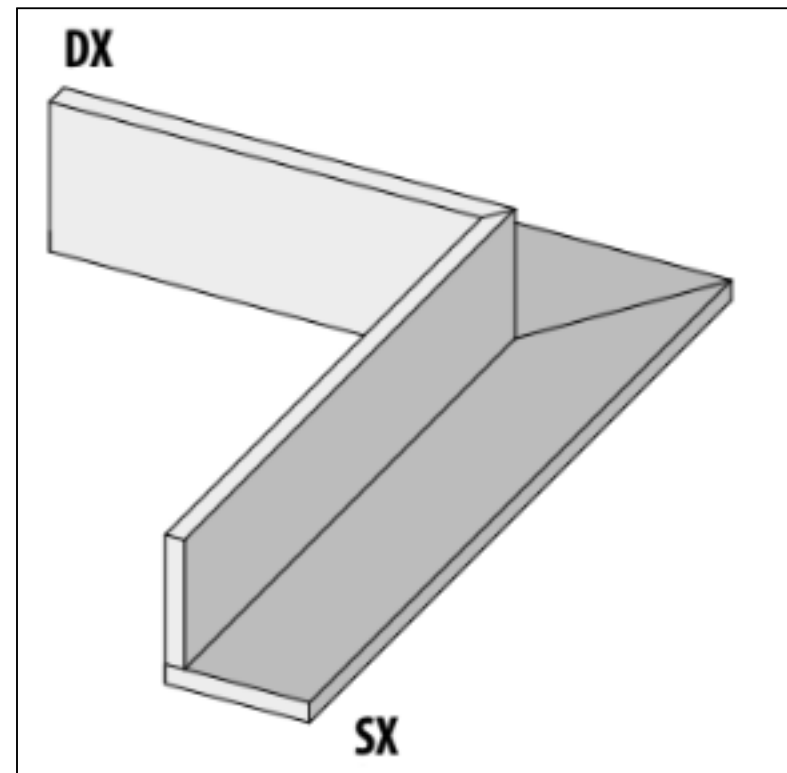

Специальный элемент 62102 I Quarzi Bordo L "A" Sx Prasio 20 Mm 15x60x15H La Fabbrica

Код товара:	42171
Бренд:	La Fabbrica