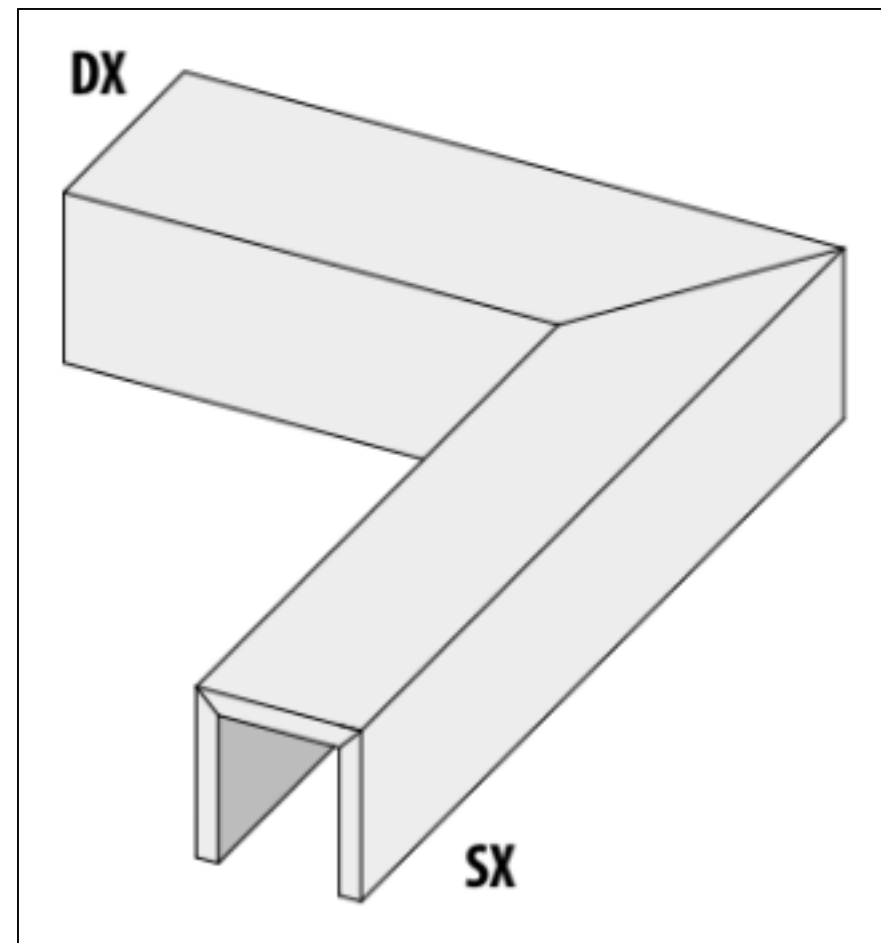

Специальный элемент 62080 I Quarzi Cordolo Diaspro Dx 20 Mm Rett 15x60x15H La Fabbrica

Код товара:	42146
Бренд:	La Fabbrica