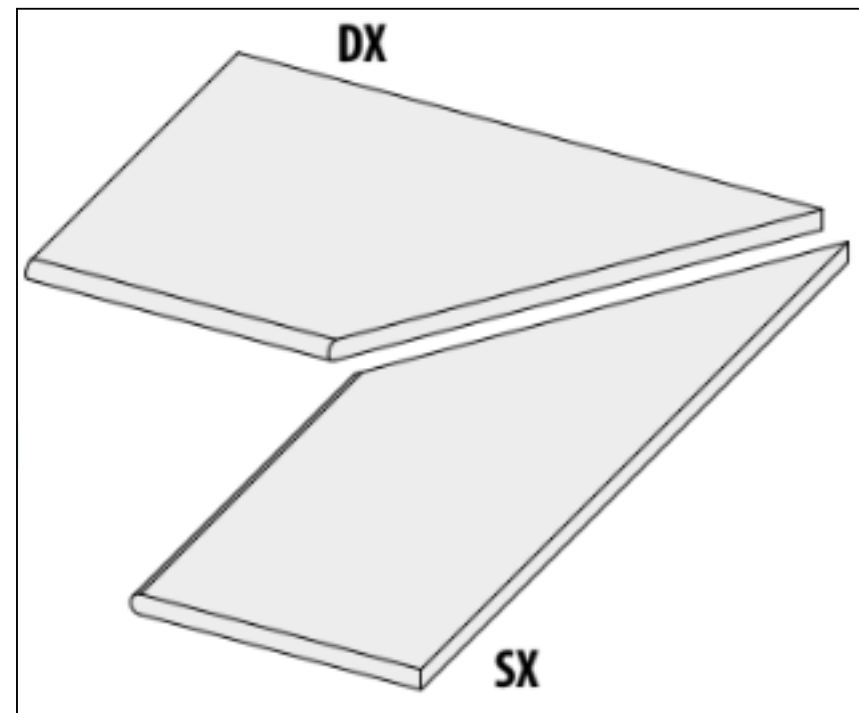

Ступень 62166 | Quarzi Grad.Bordo Madera Sx 20 Mm Rett 30x60 La Fabbrica

Код товара:	42093
Бренд:	La Fabbrica