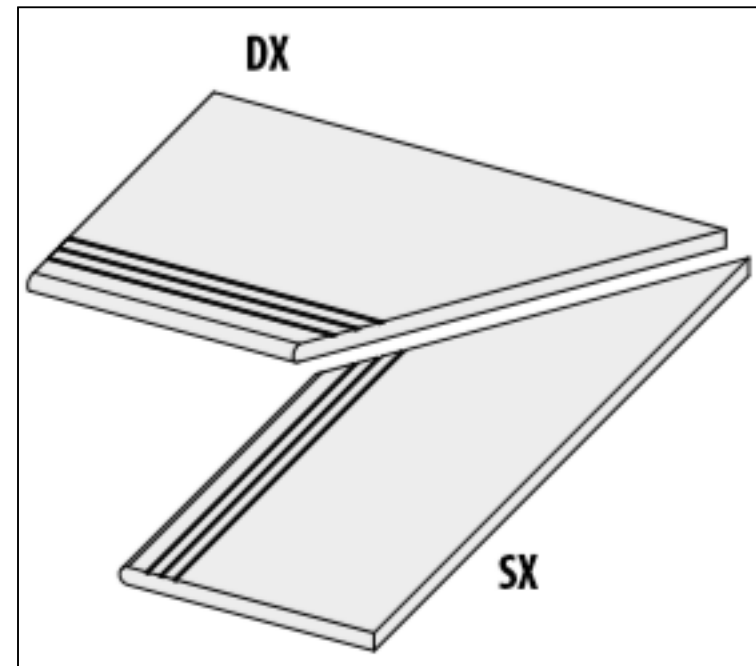

Ступень с насечками 62192 I Quarzi Grad.Bordo Grip Diaspro Sx 20 Mm 30x60 La Fabbrica

Код товара:	42075
Бренд:	La Fabbrica