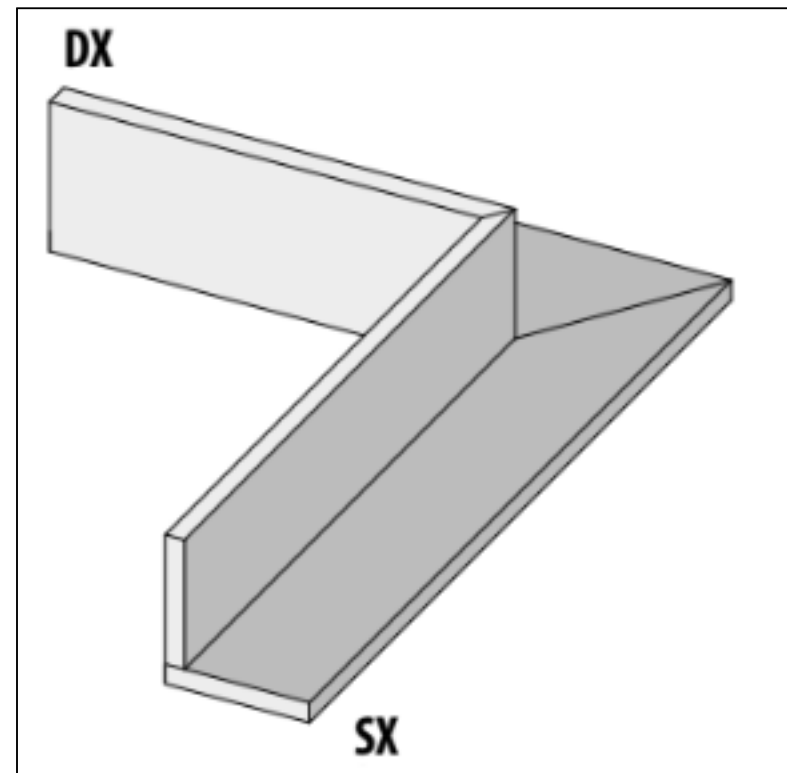

Специальный элемент 62103 I Quarzi Bordo L "A" Sx Antracite 20 Mm 15x60x15H La Fabbrica

Код товара:	42168
Бренд:	La Fabbrica