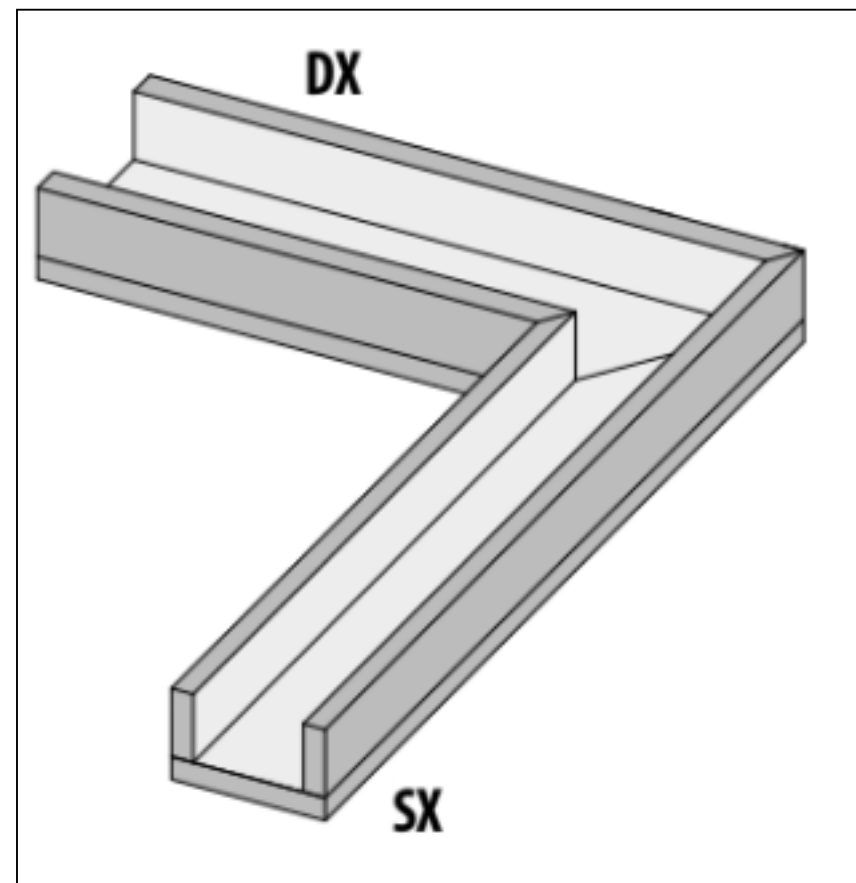

Специальный элемент 62068 | Quarzi Canalina Antracite Dx 20 Mm Ret 15x60x8H La Fabbrica

Код товара:	42132
Бренд:	La Fabbrica