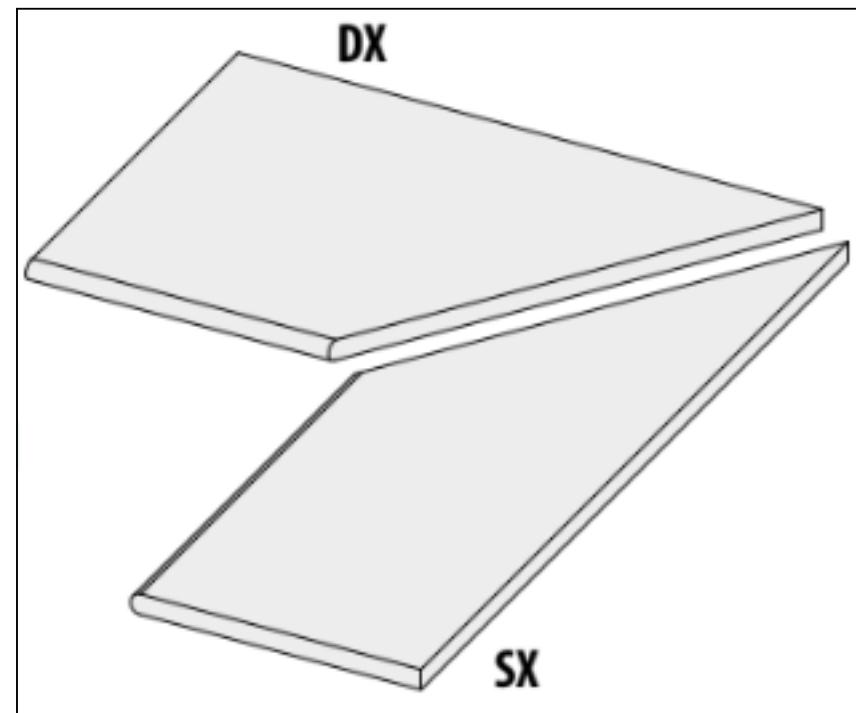

Ступень 62156 I Quarzi Grad.Bordo Diaspro Dx 20 Mm Rett 30x60 La Fabbrica

Код товара:	42090
Бренд:	La Fabbrica