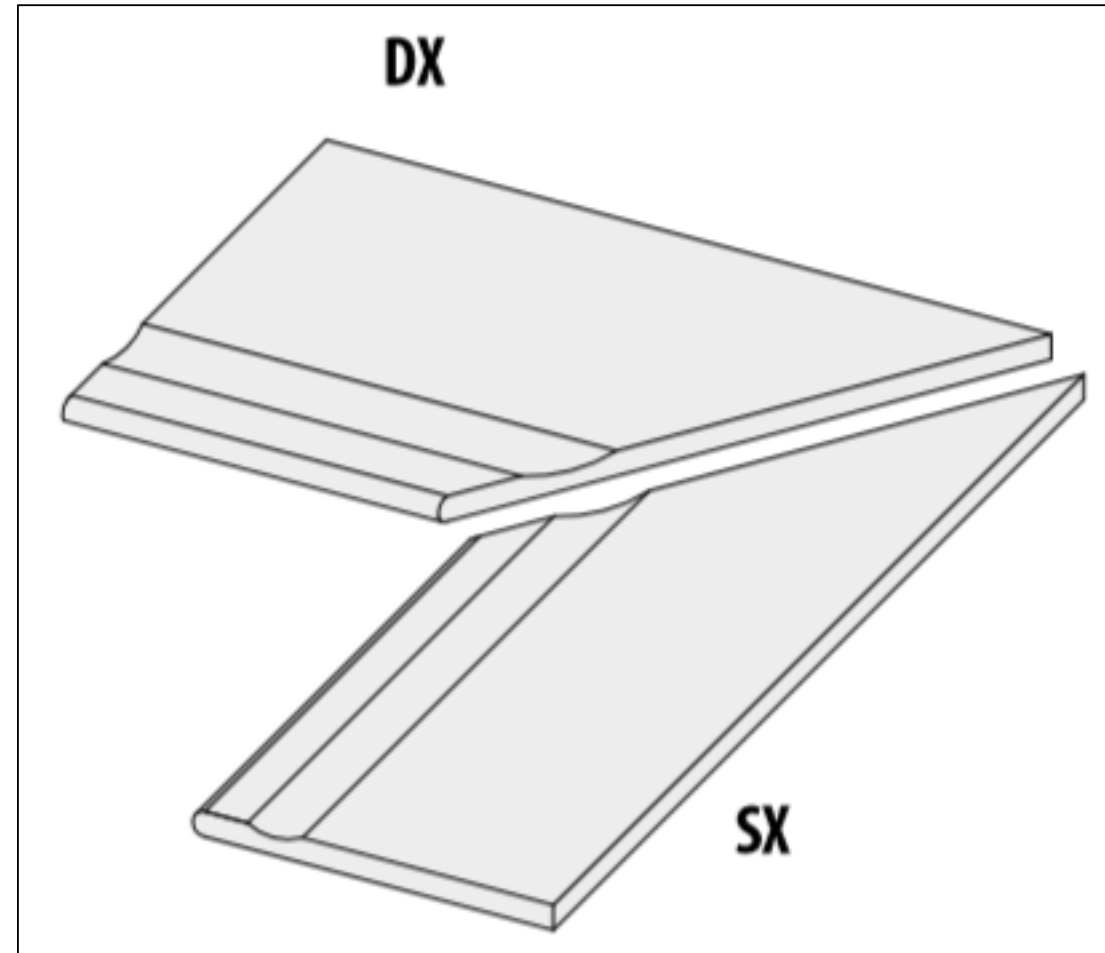

Ступень с насечками 62223 I Quarzi Grad.Bordo Svasato Sx Diaspro 20 30x60 La Fabbrica

Код товара:	42021
Бренд:	La Fabbrica