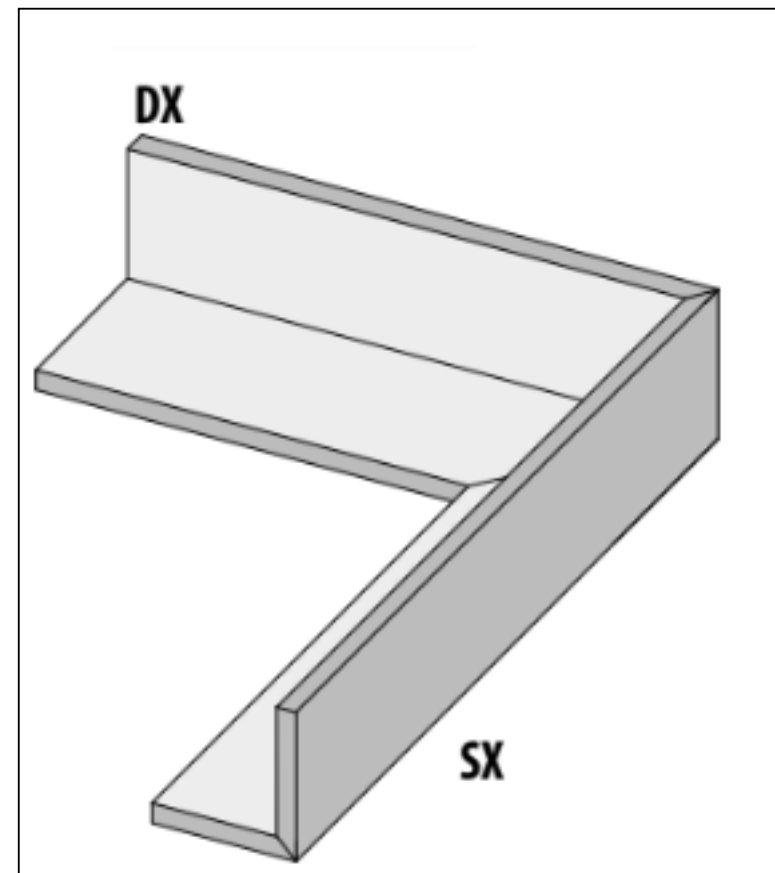

Специальный элемент 62113 | Quarzi Bordo L "B" Dx Antracite 20 Mm 15x60x15H La Fabbrica

Код товара:	42156
Бренд:	La Fabbrica