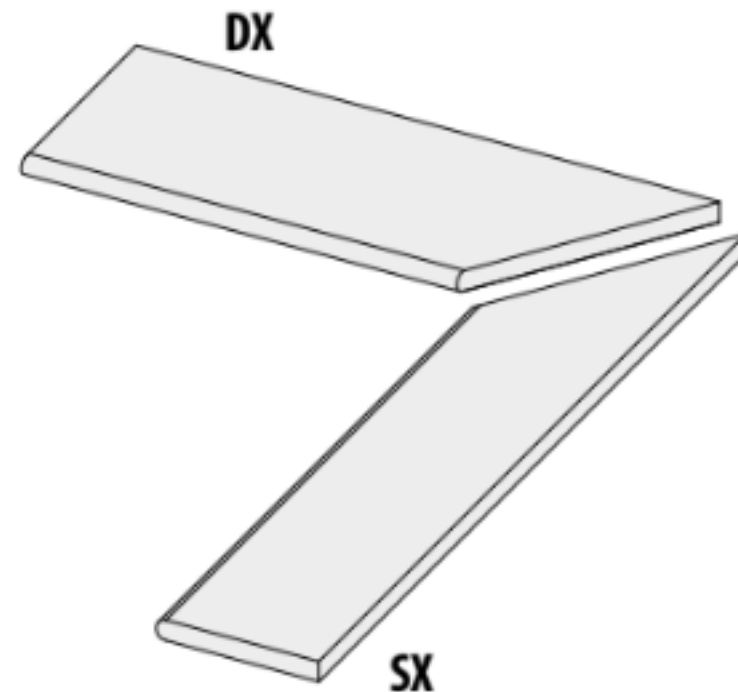

Ступень 62129 | Quarzi Gradone Bordo 15 Dx Diaspro 20mm 15x60 La Fabbrica

Код товара:	42201
Бренд:	La Fabbrica