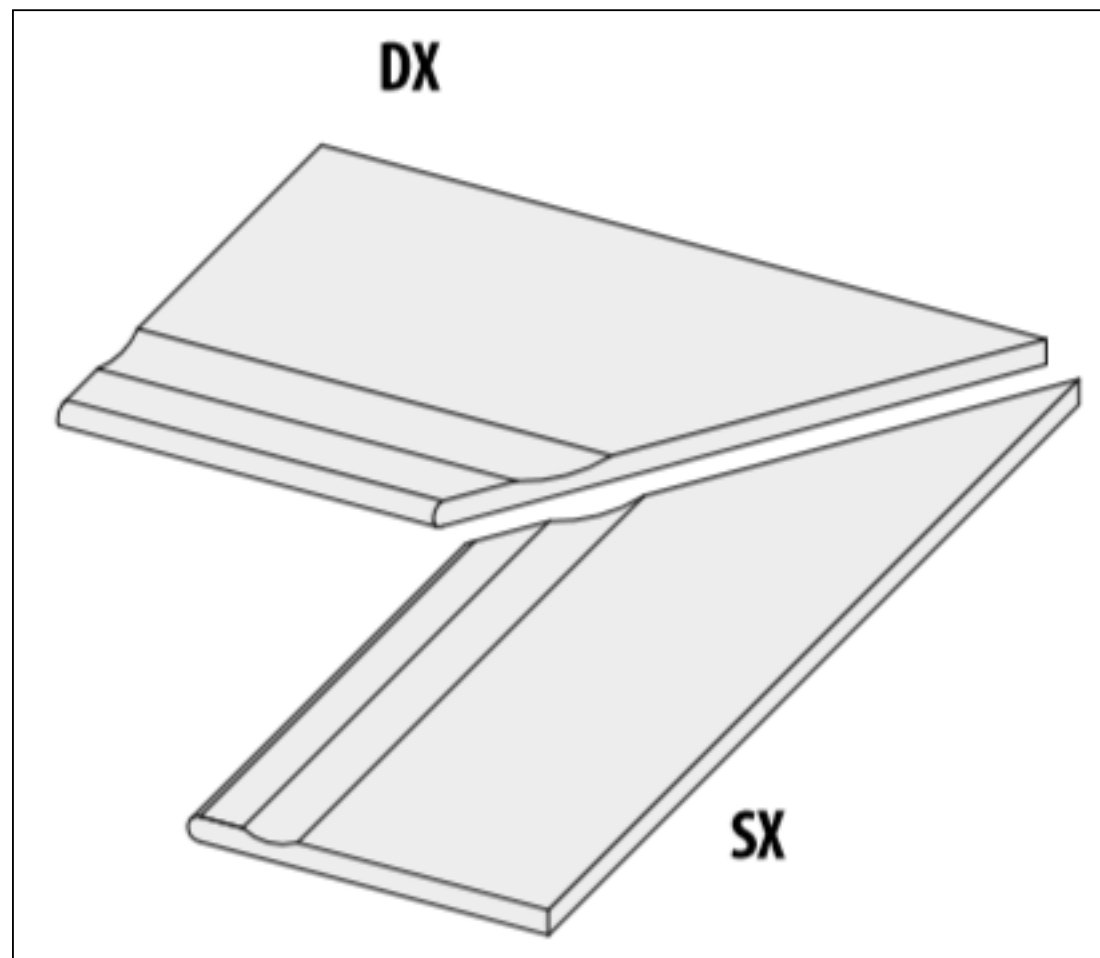

# Ступень с насечками 62213 | Quarzi Grad.Bordo Svasato Dx Antracite 20 30x60 La Fabbrica

Код товара:	42036
Бренд:	La Fabbrica