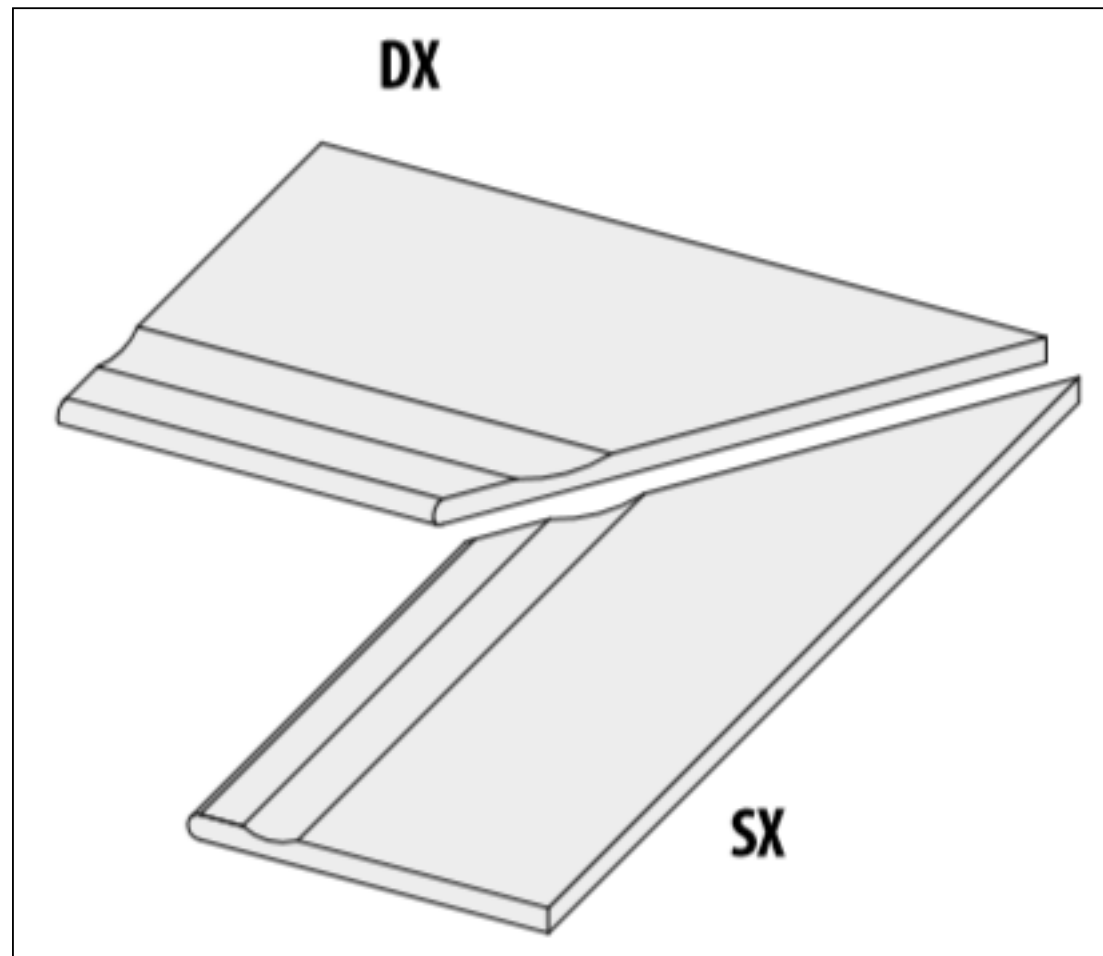

Ступень с насечками 62216 I Quarzi Grad.Bordo Svasato Dx Prasio 20 30x60 La Fabbrica

Код товара:	42019
Бренд:	La Fabbrica