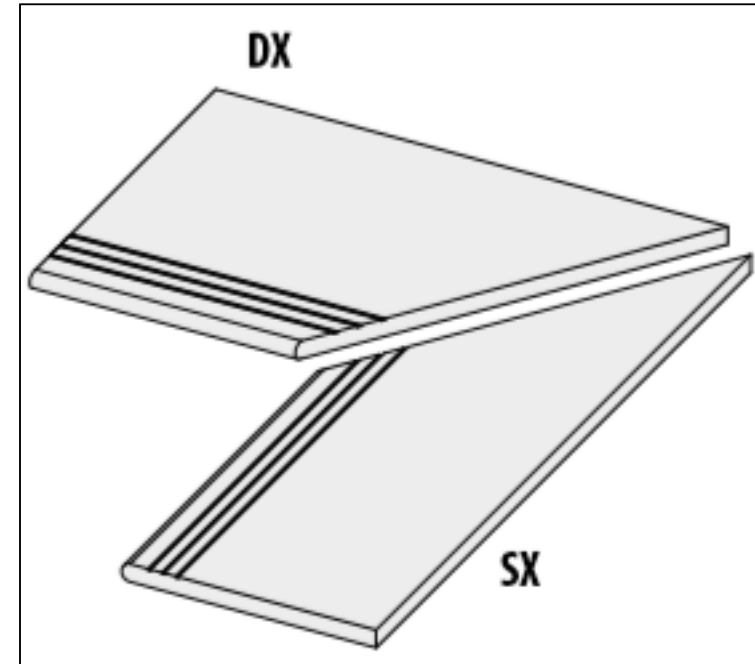

Ступень с насечками 62190 I Quarzi Grad.Bordo Grip Antracite Dx 20 Mm 30x60 La Fabbrica

Код товара:	42060
Бренд:	La Fabbrica