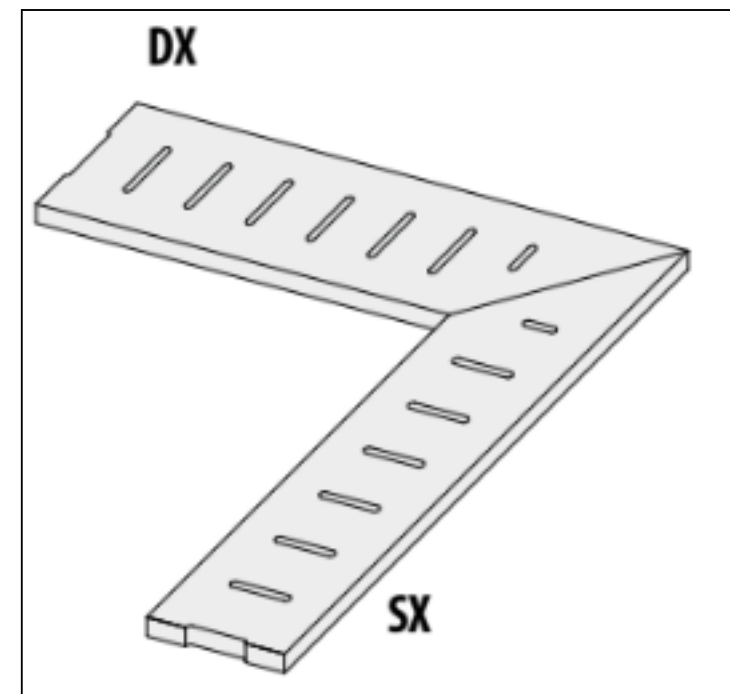

Специальный элемент 62249 I Quarzi Griglia 15 Dx Madera 20 Mm Rett 15x60 La Fabbrica

Код товара:	42184
Бренд:	La Fabbrica