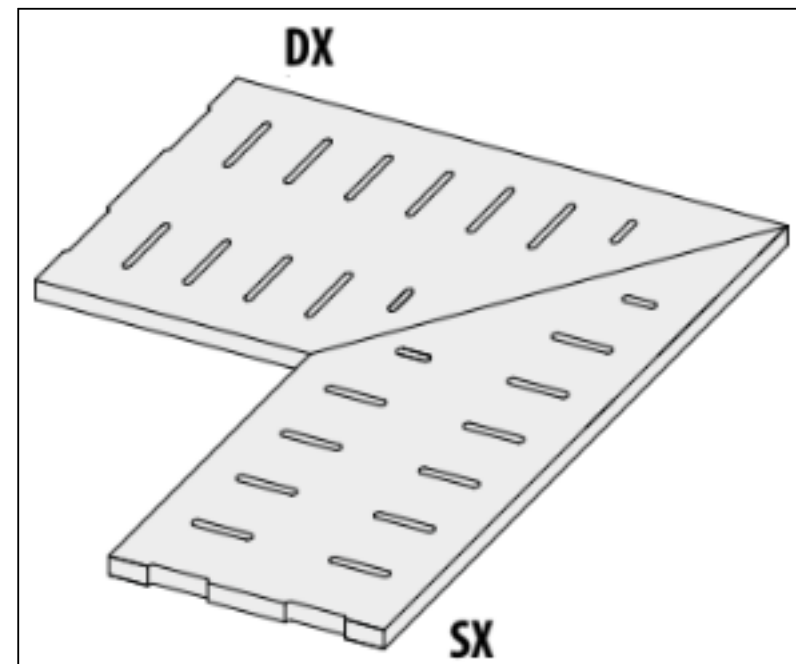

Специальный элемент 62238 I Quarzi Griglia Diaspro Sx 20 Mm R11 Rett 30x60 La Fabbrica

Код товара:	42029
Бренд:	La Fabbrica