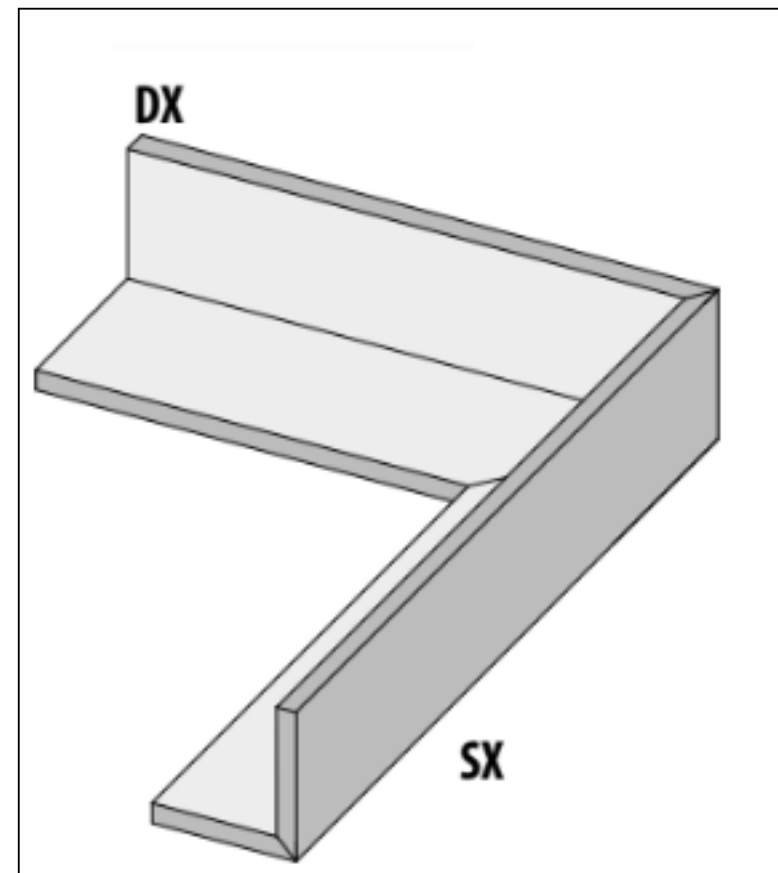

Специальный элемент 62118 I Quarzi Bordo L "B" Sx Antracite 20 Mm 15x60x15H La Fabbrica

Код товара:	42160
Бренд:	La Fabbrica