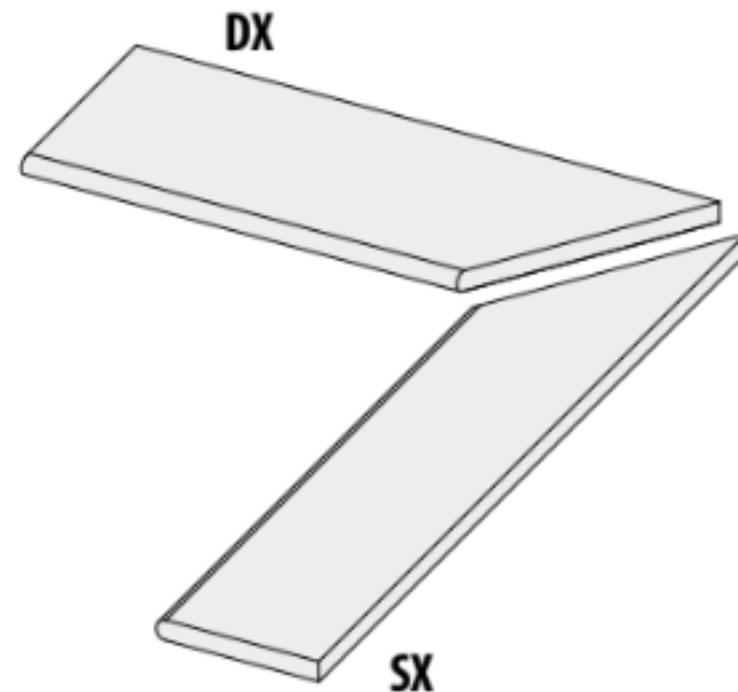

Ступень 62134 I Quarzi Gradone Bordo 15 Dx Madera 20mm 15x60 La Fabbrica

Код товара:	42194
Бренд:	La Fabbrica