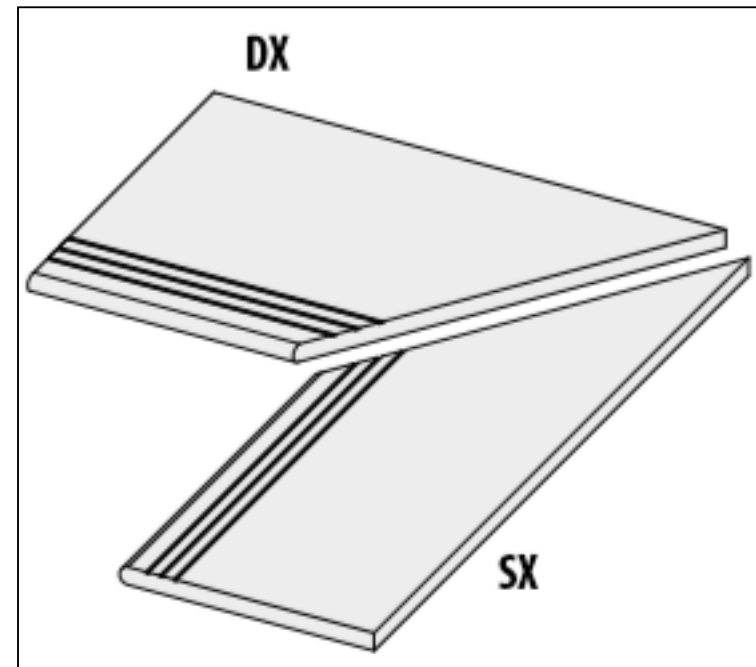

Ступень с насечками 62188 I Quarzi Grad.Bordo Grip Madera Dx 20 Mm 30x60 La Fabbrica

Код товара:	42064
Бренд:	La Fabbrica