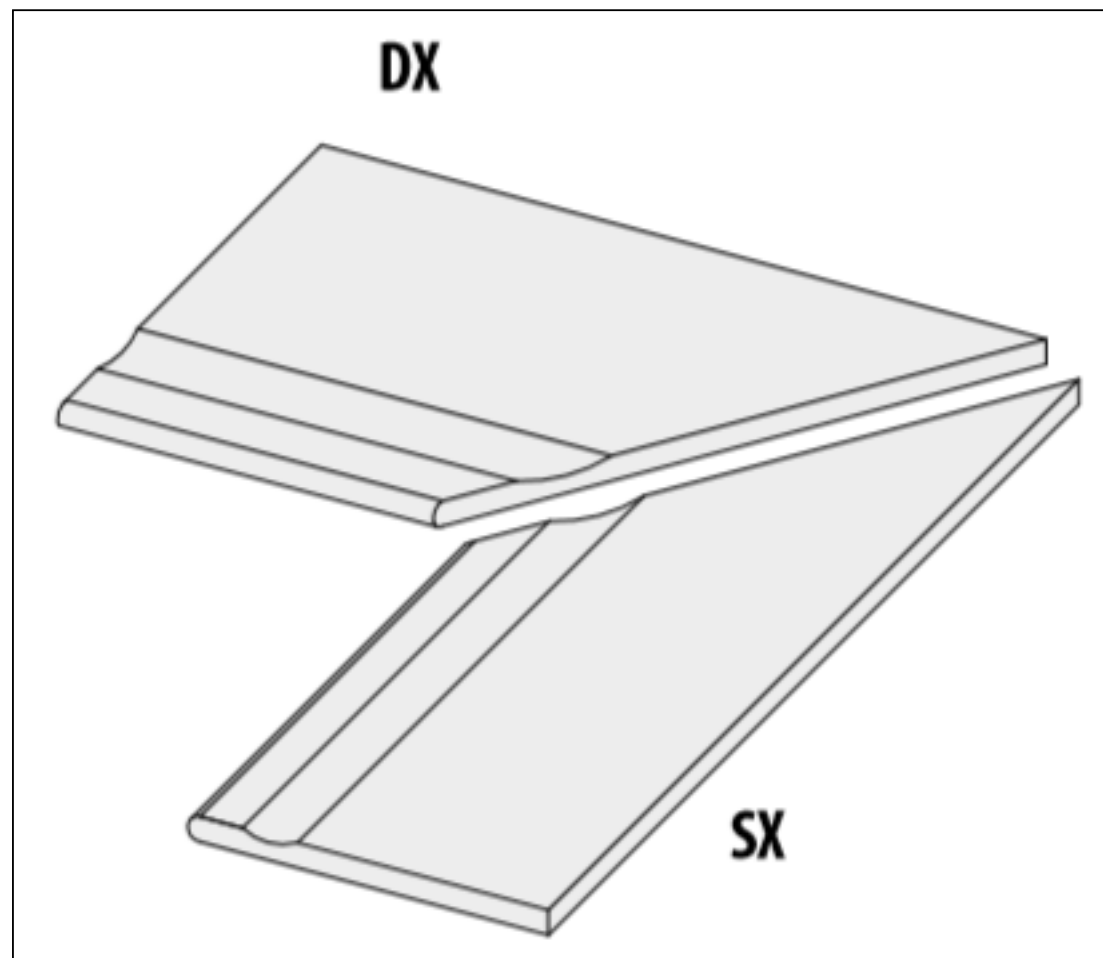

Ступень с насечками 62219 I Quarzi Grad.Bordo Svasato Sx Diaspro 20 30x60 La Fabbrica

Код товара:	42041
Бренд:	La Fabbrica