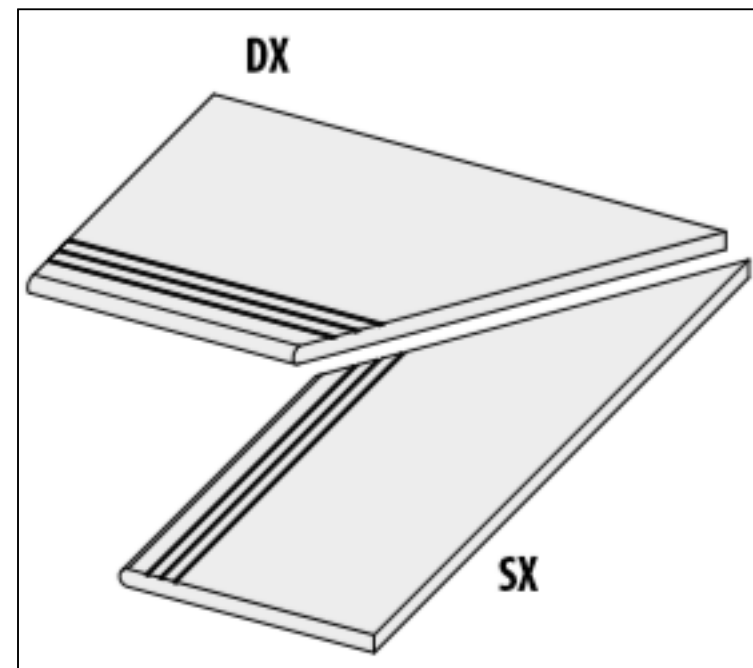

Ступень с насечками 62183 I Quarzi Grad.Bordo Grip Diaspro Dx 20 Mm 30x60 La Fabbrica

Код товара:	42074
Бренд:	La Fabbrica