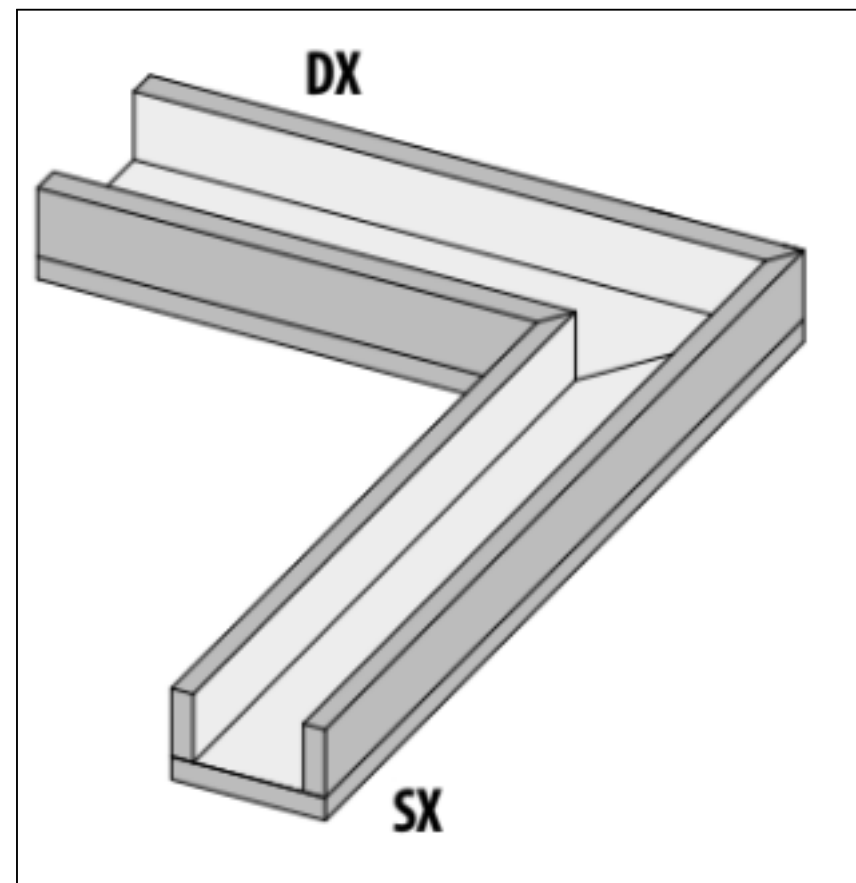

Специальный элемент 62072 I Quarzi Canalina Prasio Sx 20 Mm Rett 15x60x8H La Fabbrica

Код товара:	42139
Бренд:	La Fabbrica