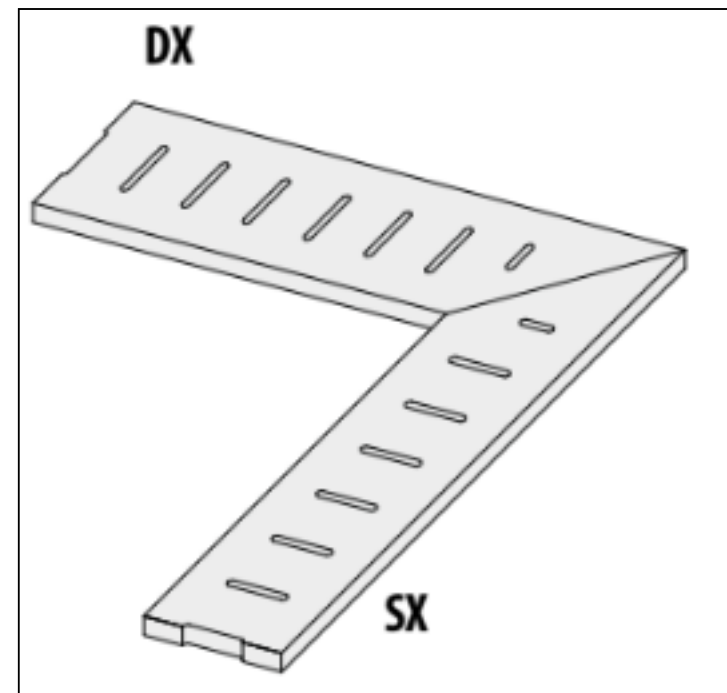

Специальный элемент 62256 | Quarzi Griglia 15 Sx Antracite 20 Mm Rett 15x60 La Fabbrica

Код товара:	42188
Бренд:	La Fabbrica