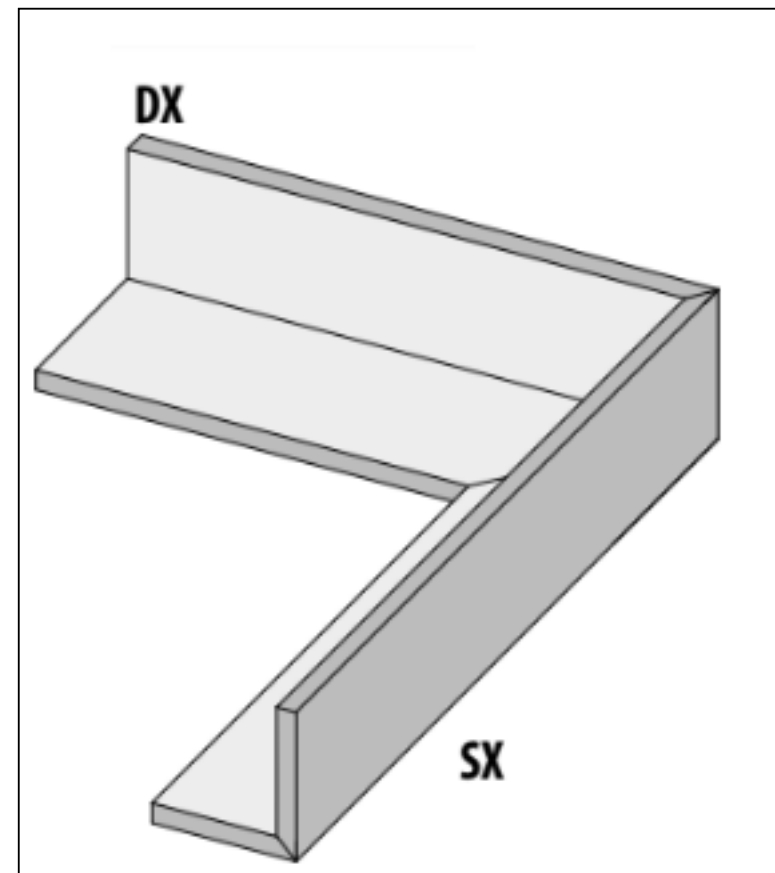

Специальный элемент 62111 I Quarzi Bordo L "B" Dx Madera 20 Mm 15x60x15H La Fabbrica

Код товара:	42158
Бренд:	La Fabbrica