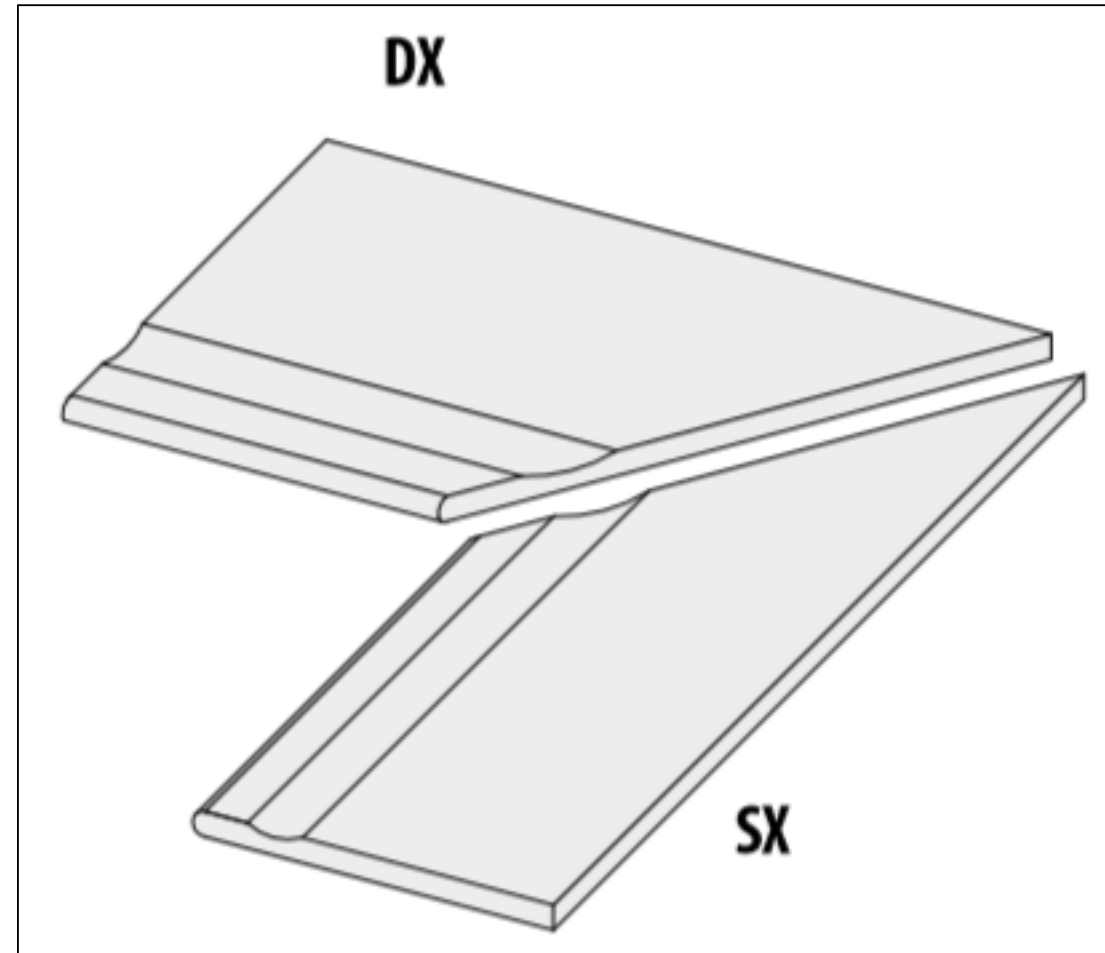

Ступень с насечками 62211 I Quarzi Grad.Bordo Svasato Dx Madera 20 30x60 La Fabbrica

Код товара:	42038
Бренд:	La Fabbrica