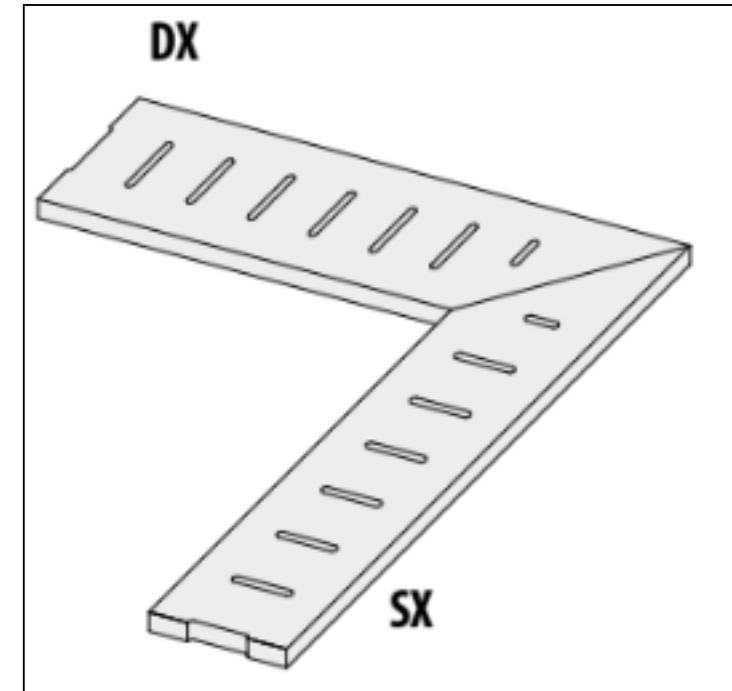

Специальный элемент 62254 | Quarzi Griglia 15 Sx Madera 20 Mm Rett 15x60 La Fabbrica

Код товара:	42190
Бренд:	La Fabbrica