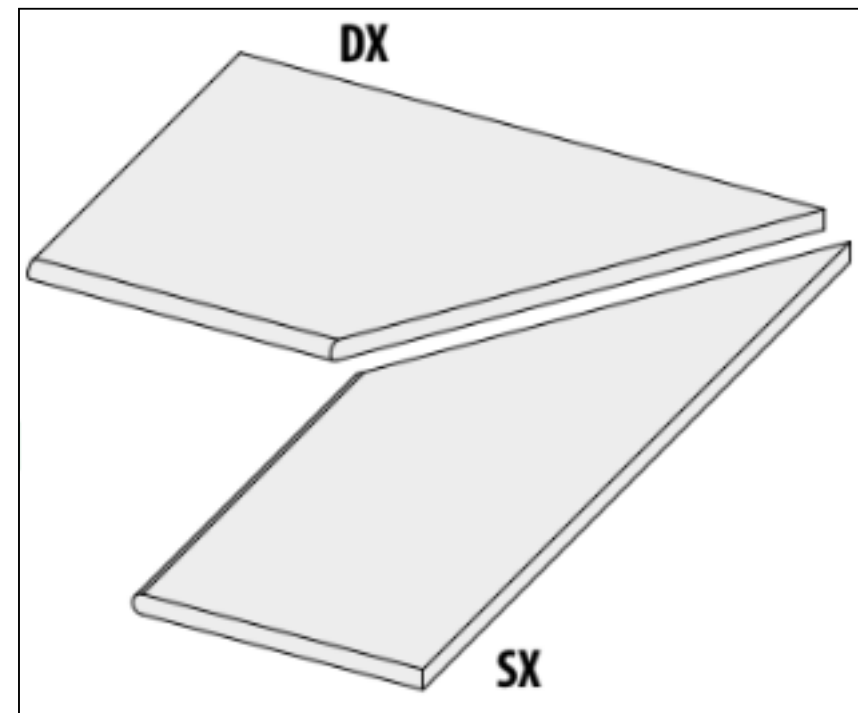

Ступень 62167 | Quarzi Grad.Bordo Prasio Sx 20 Mm Rett 30x60 La Fabbrica

Код товара:	42095
Бренд:	La Fabbrica