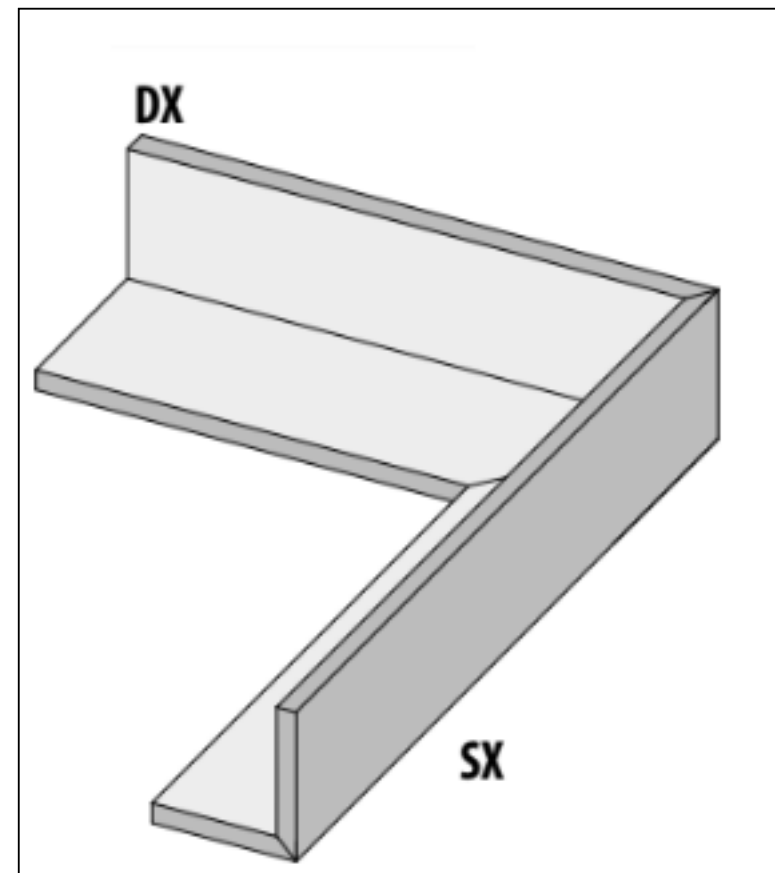

Специальный элемент 62116 I Quarzi Bordo L "B" Sx Madera 20 Mm 15x60x15H La Fabbrica

Код товара:	42162
Бренд:	La Fabbrica