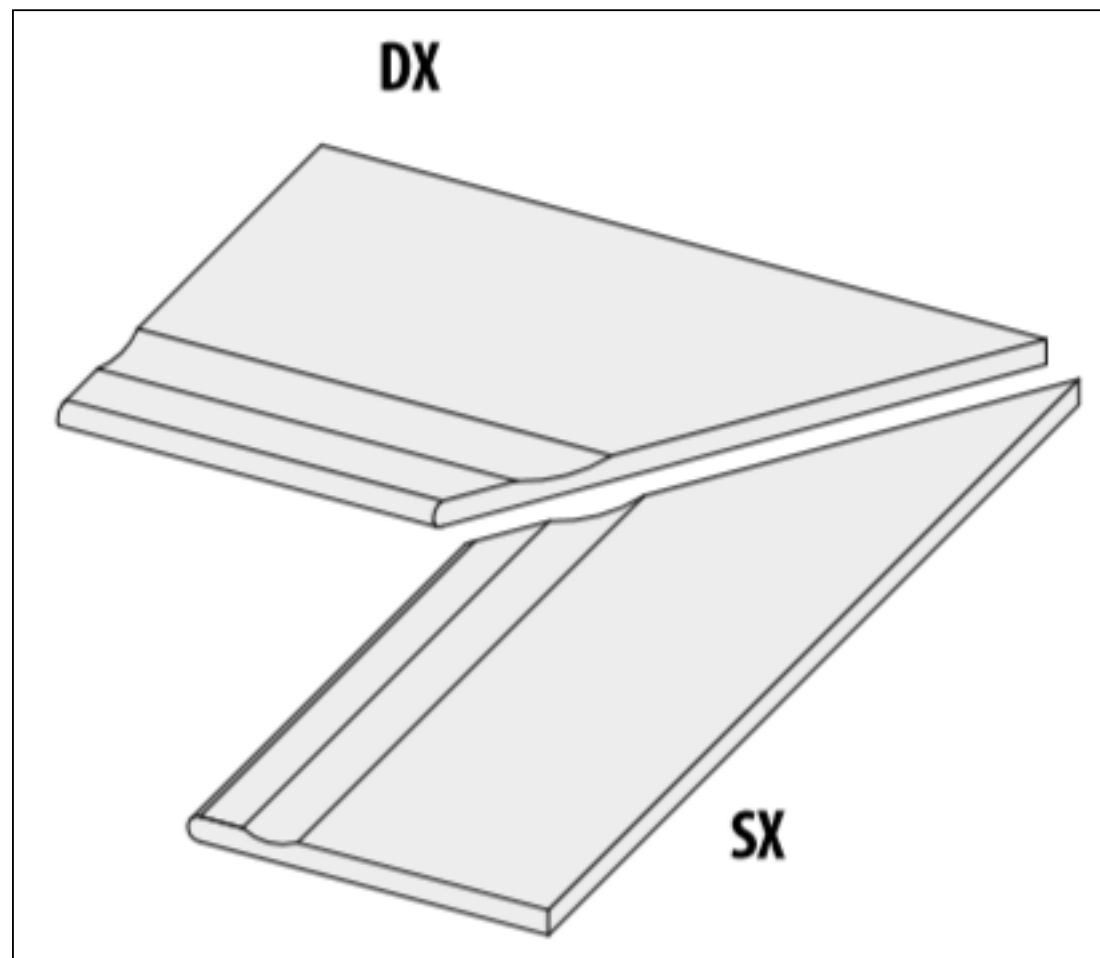

Ступень с насечками 62217 | Quarzi Grad.Bordo Svasato Dx Antracite 20 30x60 La Fabbrica

Код товара:	42016
Бренд:	La Fabbrica