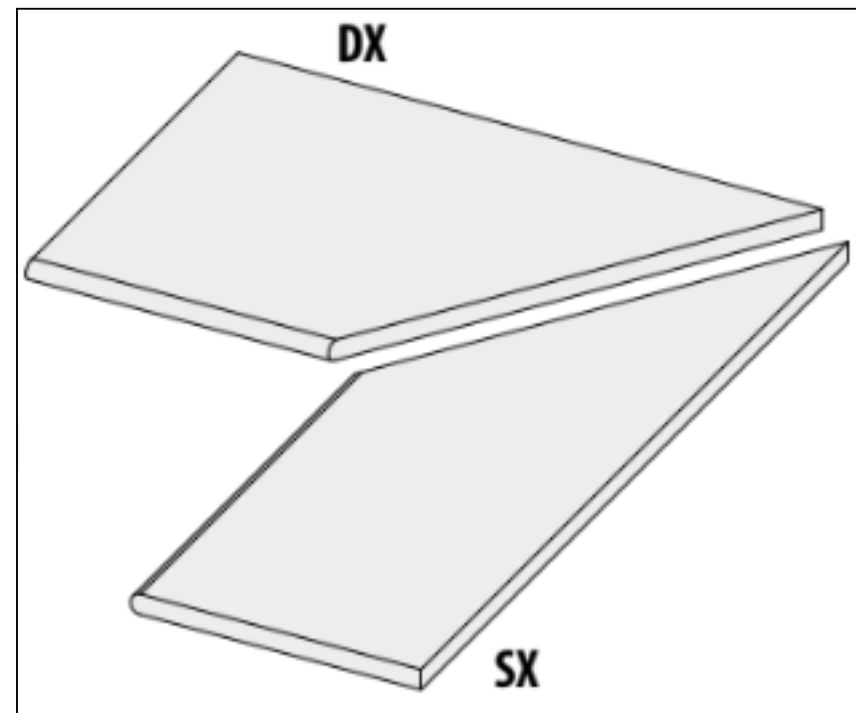

Ступень 62165 | Quarzi Grad.Bordo Diaspro Sx 20 Mm Rett 30x60 La Fabbrica

Код товара:	42091
Бренд:	La Fabbrica