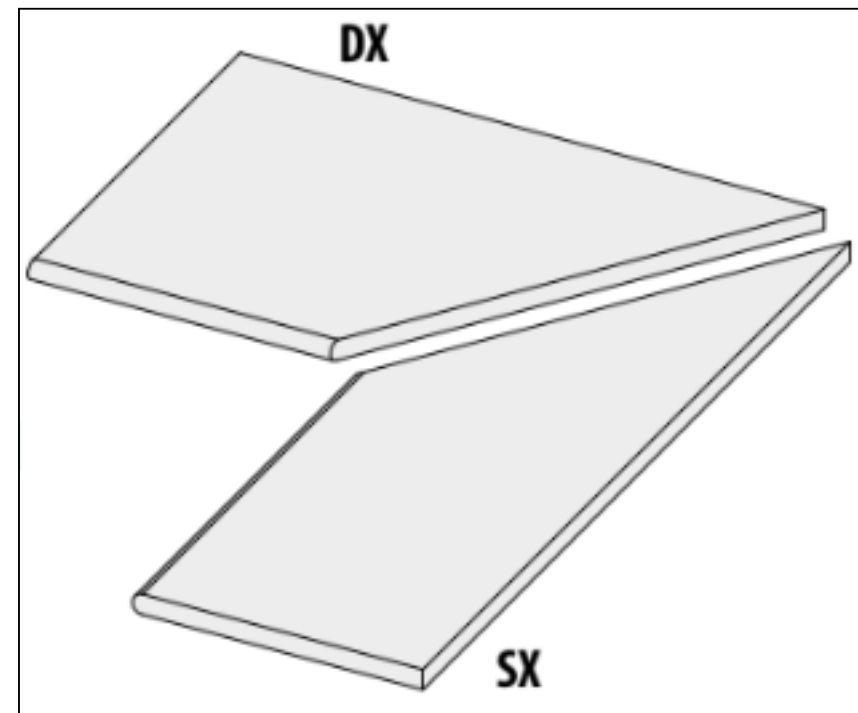

Ступень 62158 | Quarzi Grad.Bordo Prasio Dx 20 Mm Rett 30x60 La Fabbrica

Код товара:	42094
Бренд:	La Fabbrica