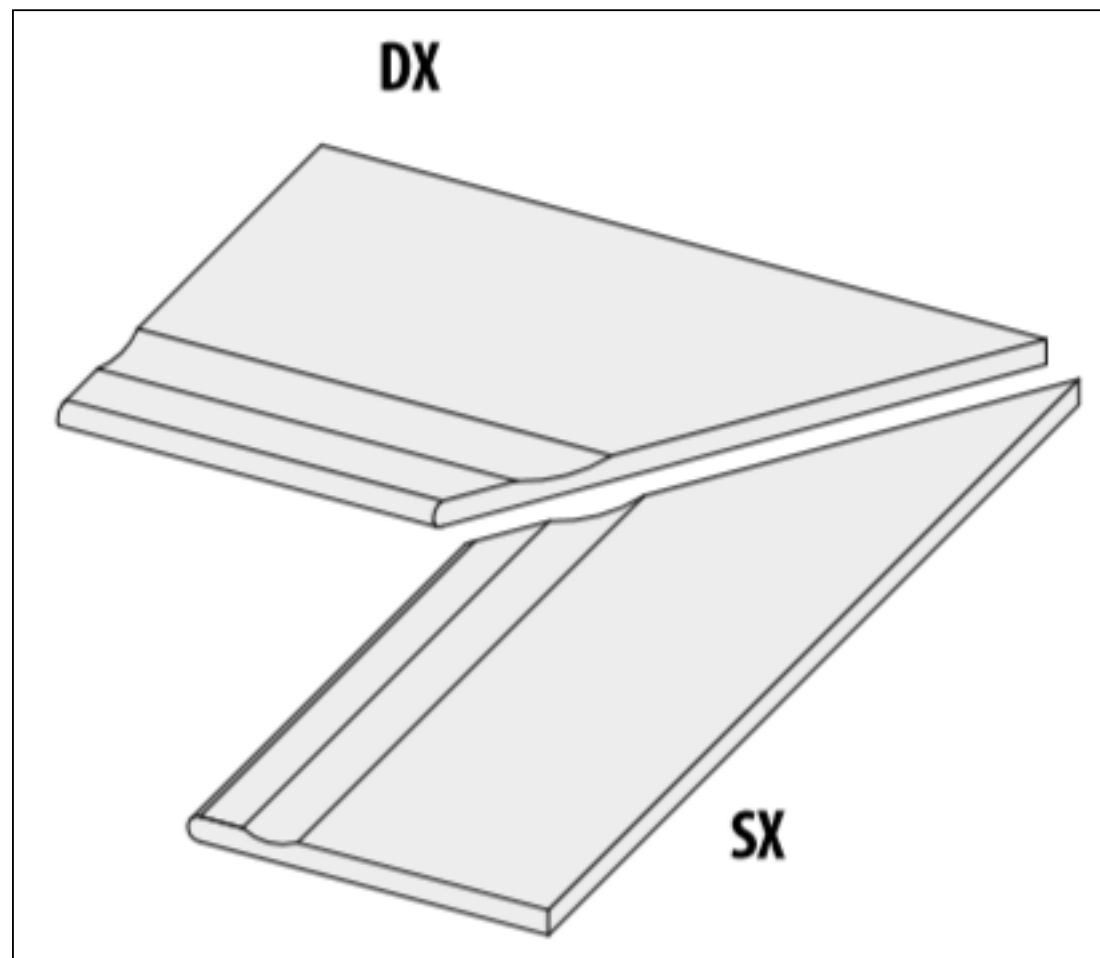

Ступень с насечками 62212 I Quarzi Grad.Bordo Svasato Dx Prasio 20 30x60 La Fabbrica

Код товара:	42039
Бренд:	La Fabbrica