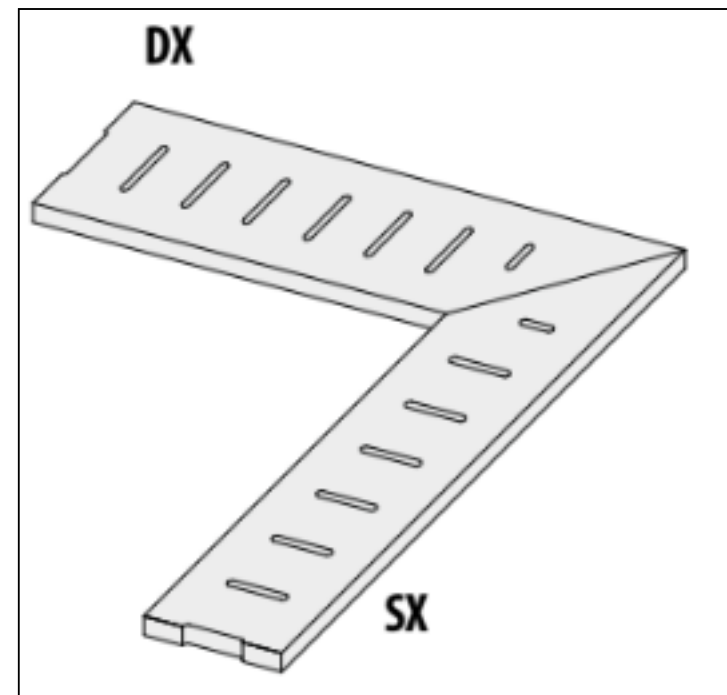

Специальный элемент 62250 I Quarzi Griglia 15 Dx Prasio 20 Mm Rett 15x60 La Fabbrica

Код товара:	42185
Бренд:	La Fabbrica