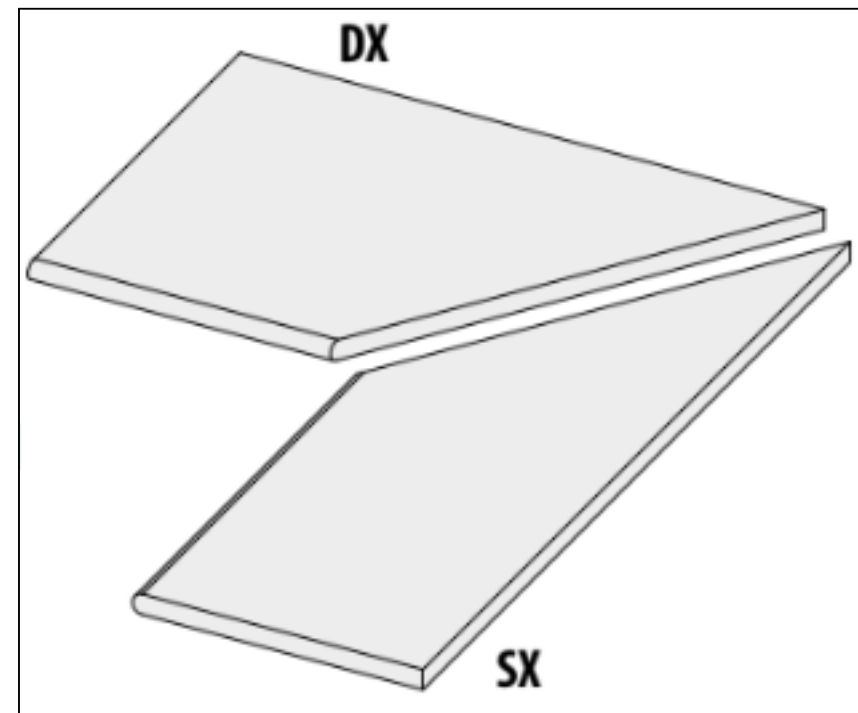

Ступень 62171 | Quarzi Grad.Bordo Prasio Sx 20 Mm Rett 30x60 La Fabbrica

Код товара:	42083
Бренд:	La Fabbrica