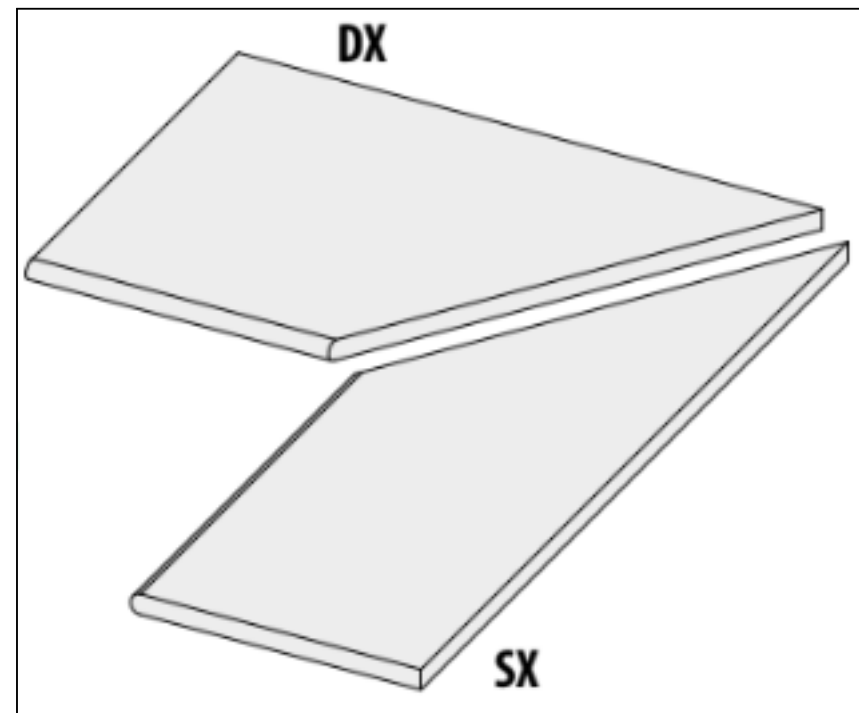

Ступень 62160 I Quarzi Grad.Bordo Diaspro Dx 20 Mm Rett 30x60 La Fabbrica

Код товара:	42070
Бренд:	La Fabbrica