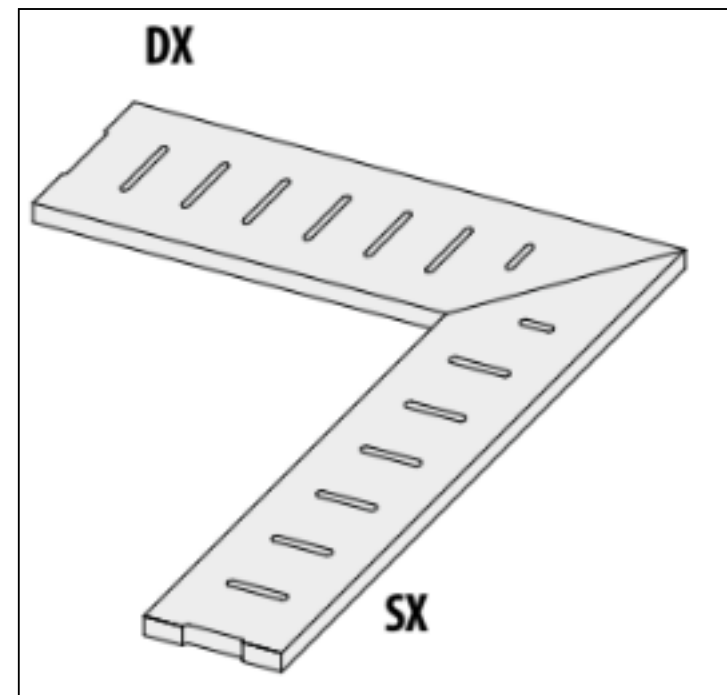

Специальный элемент 62253 I Quarzi Griglia 15 Sx Diaspro 20 Mm Rett 15x60 La Fabbrica

Код товара:	42189
Бренд:	La Fabbrica