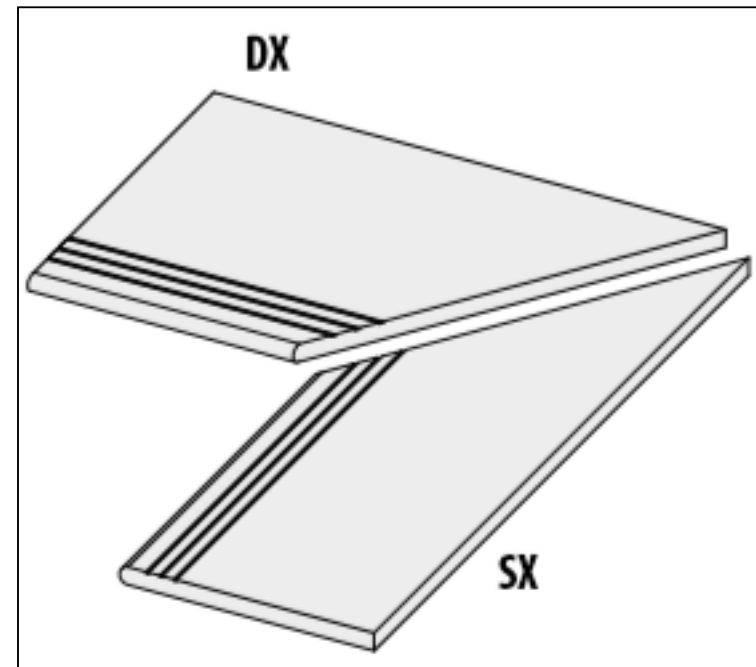

Ступень с насечками 62197 I Quarzi Grad.Bordo Grip Madera Sx 20 Mm 30x60 La Fabbrica

Код товара:	42065
Бренд:	La Fabbrica