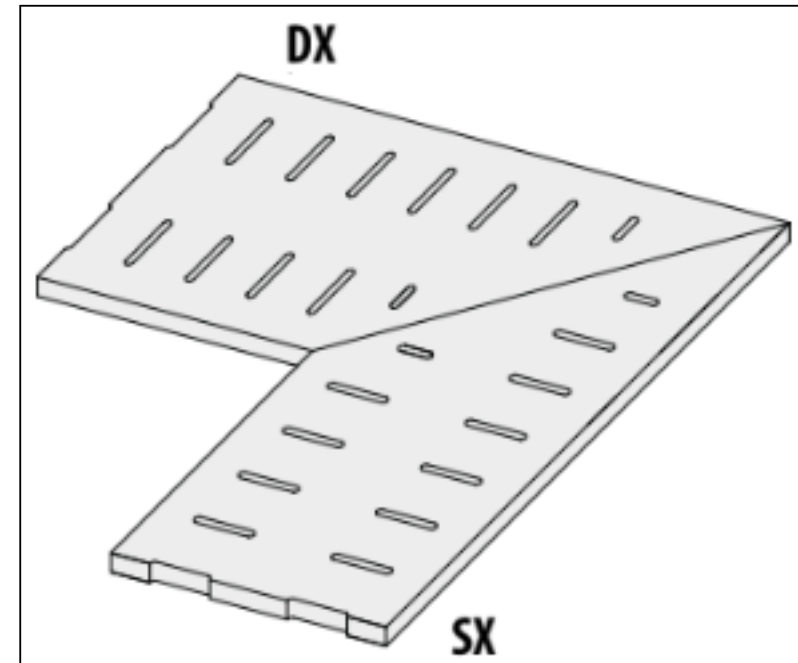

Специальный элемент 62234 I Quarzi Griglia Madera Dx 20 Mm R11 Rett 30x60 La Fabbrica

Код товара:	42031
Бренд:	La Fabbrica