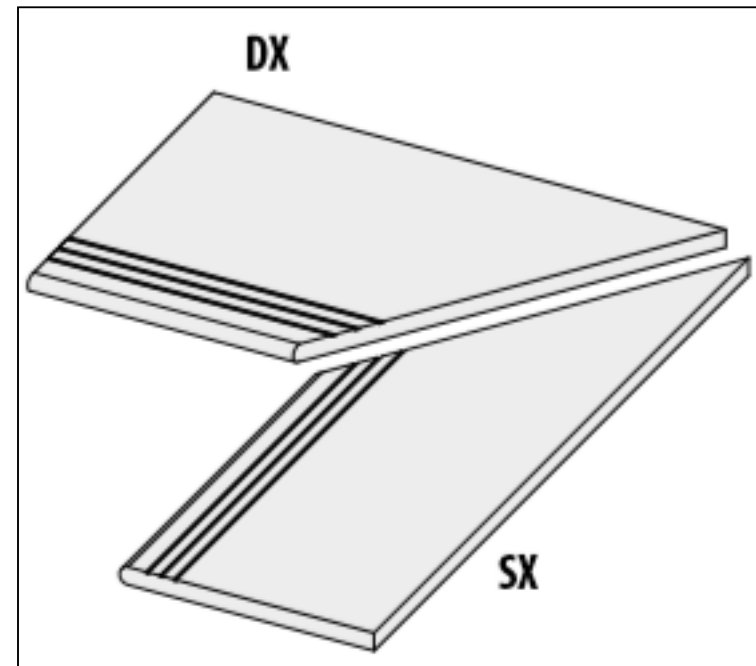

Ступень с насечками 62193 I Quarzi Grad.Bordo Grip Madera Sx 20 Mm 30x60 La Fabbrica

Код товара:	42077
Бренд:	La Fabbrica