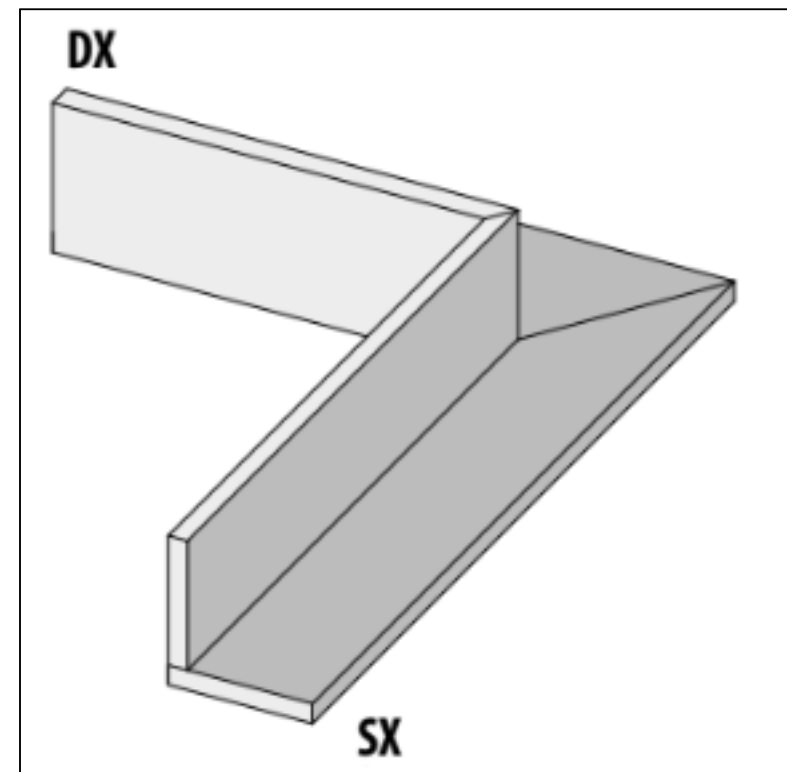

Специальный элемент 62097 I Quarzi Bordo L "A" Dx Prasio 20 Mm 15x60x15H La Fabbrica

Код товара:	42167
Бренд:	La Fabbrica