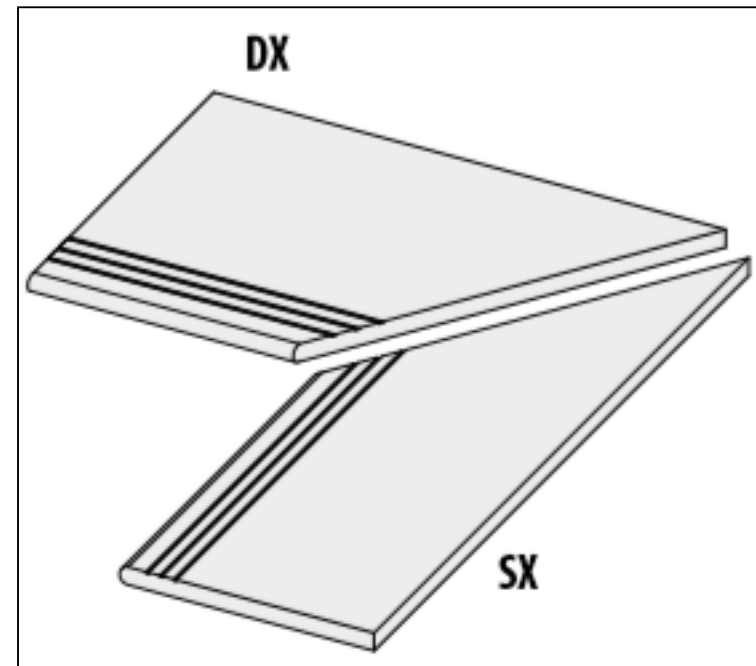

Ступень с насечками 62187 | Quarzi Grad.Bordo Grip Diaspro Dx 20 Mm 30x60 La Fabbrica

Код товара:	42062
Бренд:	La Fabbrica