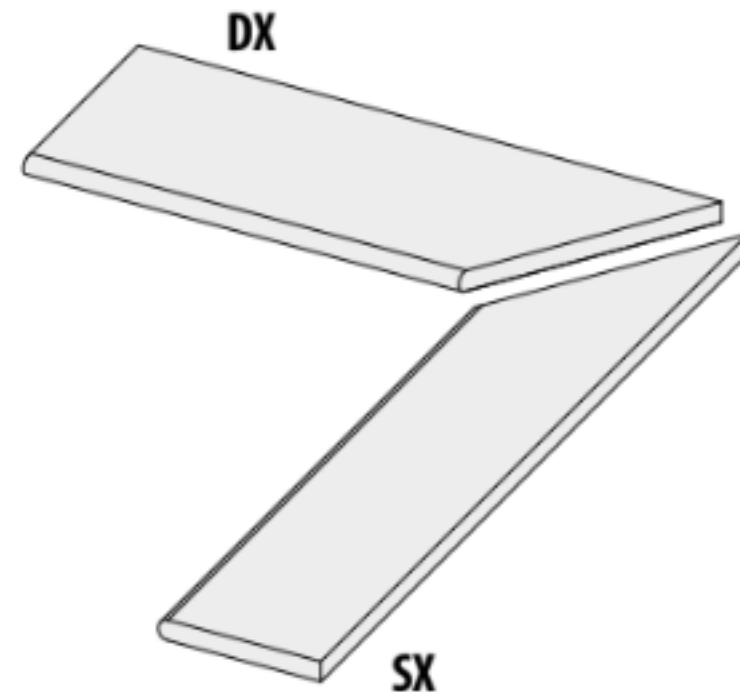

Ступень 62143 | Quarzi Gradone Bordo 15 Sx Madera 20mm 15x60 La Fabbrica

Код товара:	42198
Бренд:	La Fabbrica