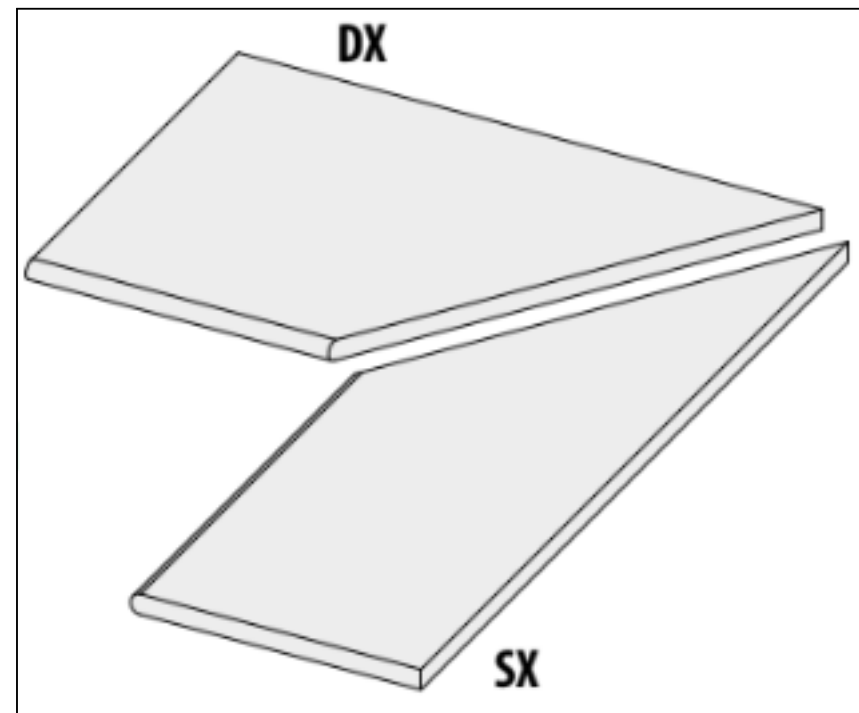

Ступень 62169 | Quarzi Grad.Bordo Diaspro Sx 20 Mm Rett 30x60 La Fabbrica

Код товара:	42071
Бренд:	La Fabbrica