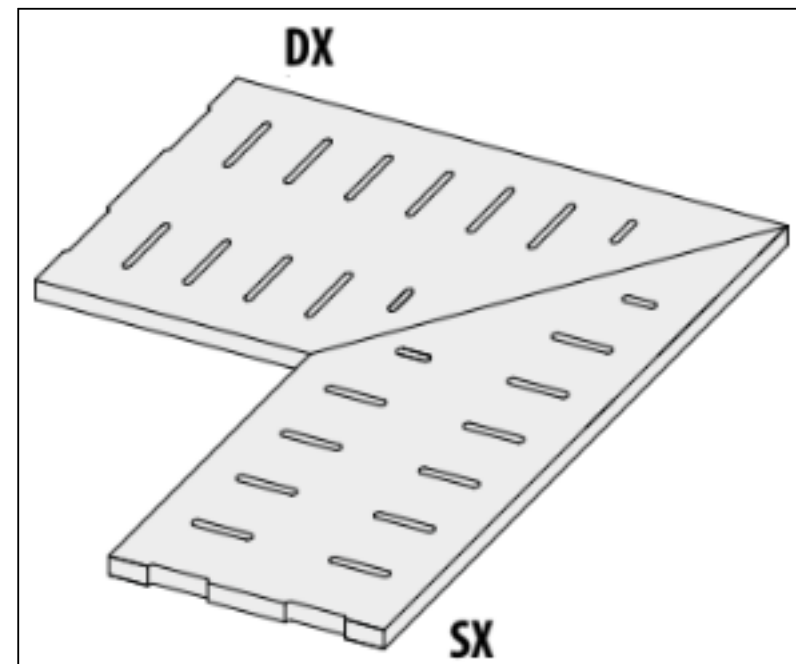

Специальный элемент 62239 I Quarzi Griglia Madera Sx 20 Mm R11 Rett 30x60 La Fabbrica

Код товара:	42032
Бренд:	La Fabbrica