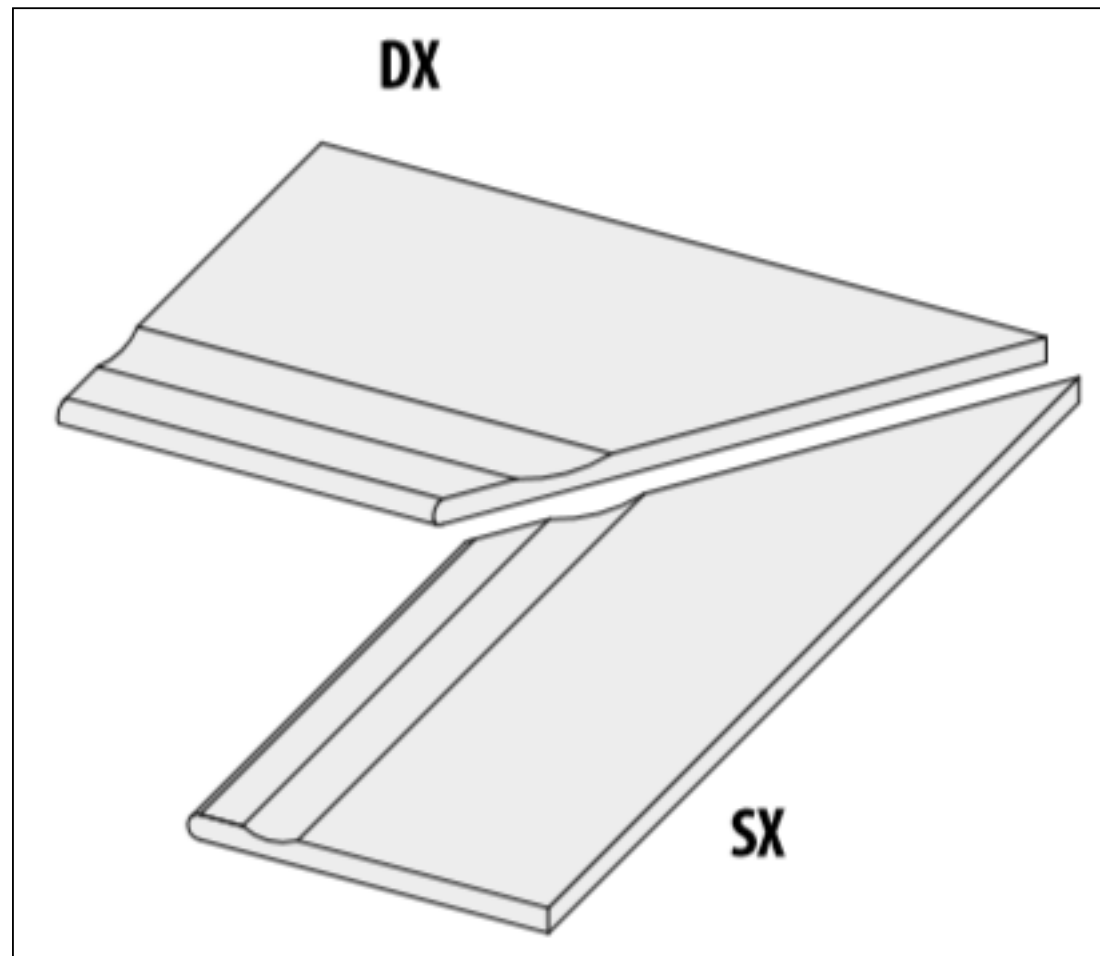

Ступень с насечками 62224 I Quarzi Grad.Bordo Svasato Sx Madera 20 30x60 La Fabbrica

Код товара:

42022

Бренд:

La Fabbrica