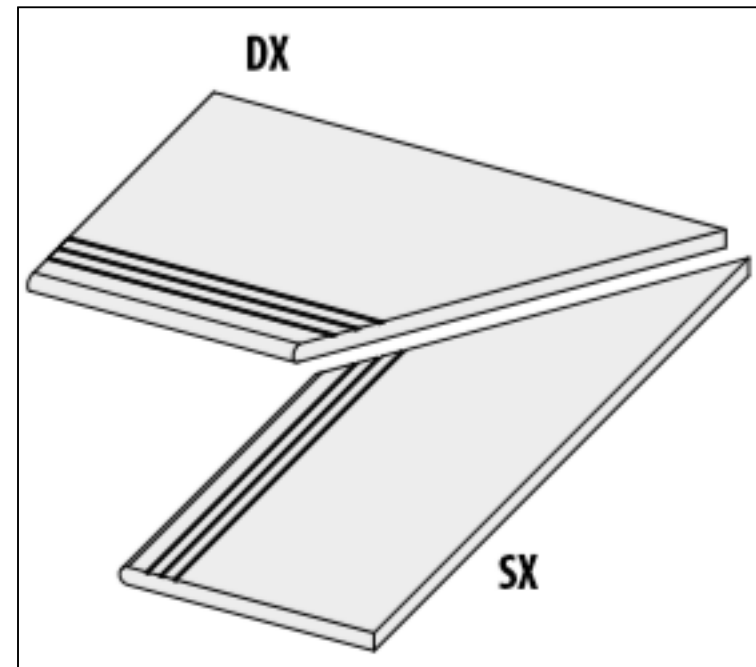

Ступень с насечками 62189 I Quarzi Grad.Bordo Grip Prasio Dx 20 Mm 30x60 La Fabbrica

Код товара:	42066
Бренд:	La Fabbrica