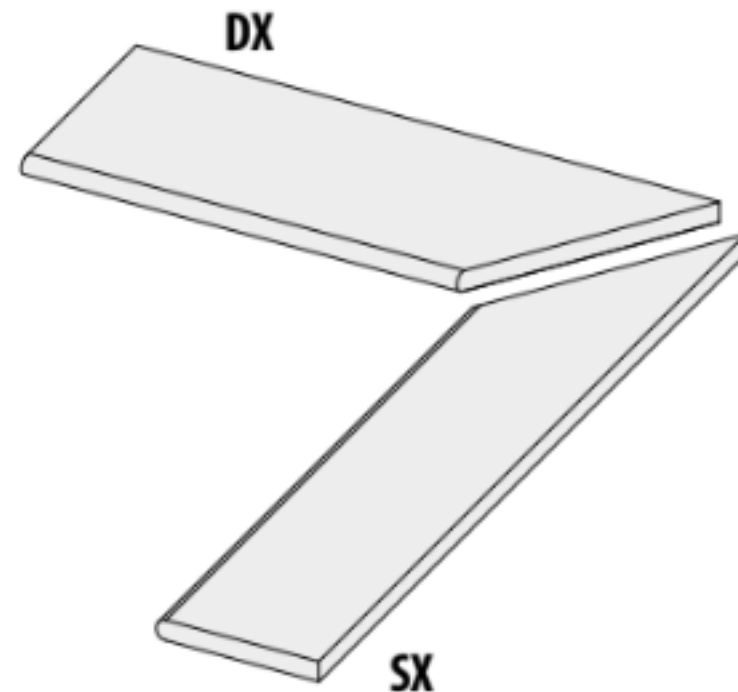

Ступень 62144 | Quarzi Gradone Bordo 15 Sx Prasio 20mm 15x60 La Fabbrica

Код товара:	42199
Бренд:	La Fabbrica