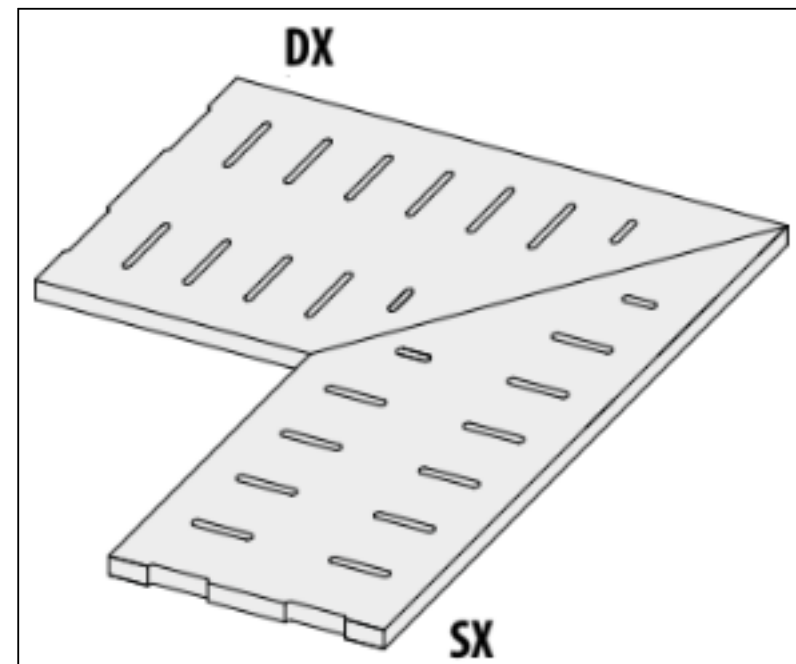

Специальный элемент 62233 I Quarzi Griglia Diaspro Dx 20 Mm R11 Rett 30x60 La Fabbrica

Код товара:	42028
Бренд:	La Fabbrica