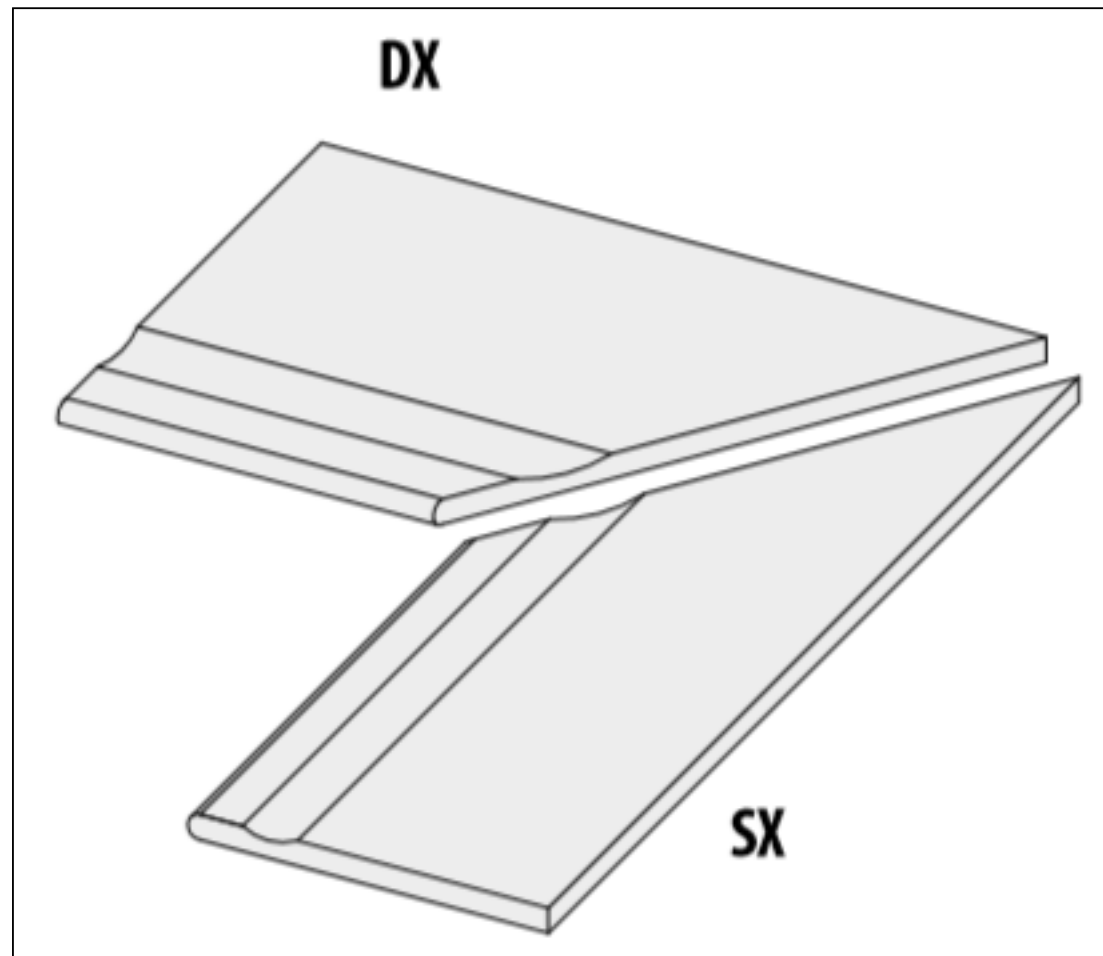

Ступень с насечками 62214 I Quarzi Grad.Bordo Svasato Dx Diaspro 20 30x60 La Fabbrica

Код товара:	42017
Бренд:	La Fabbrica