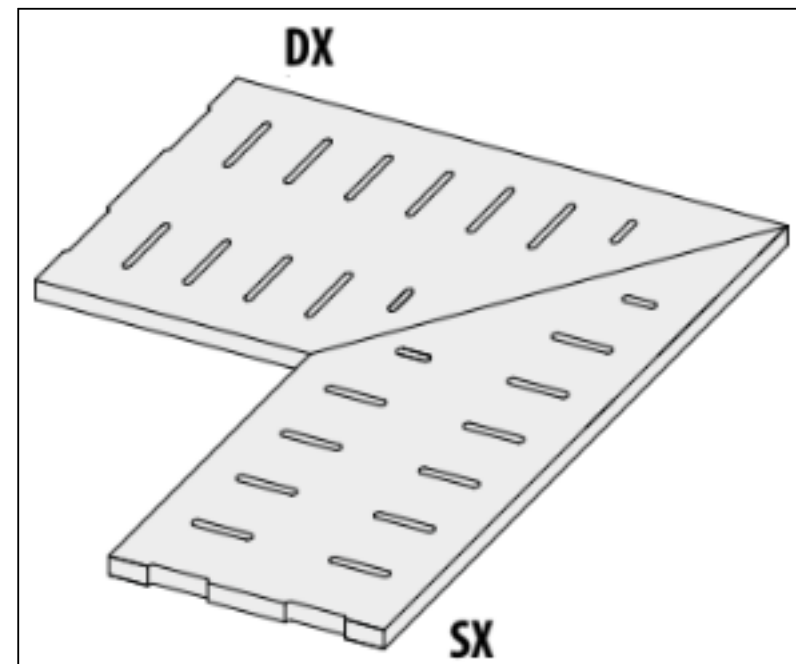

Специальный элемент 62240 I Quarzi Griglia Prasio Sx 20 Mm R11 Rett 30x60 La Fabbrica

Код товара:	42035
Бренд:	La Fabbrica