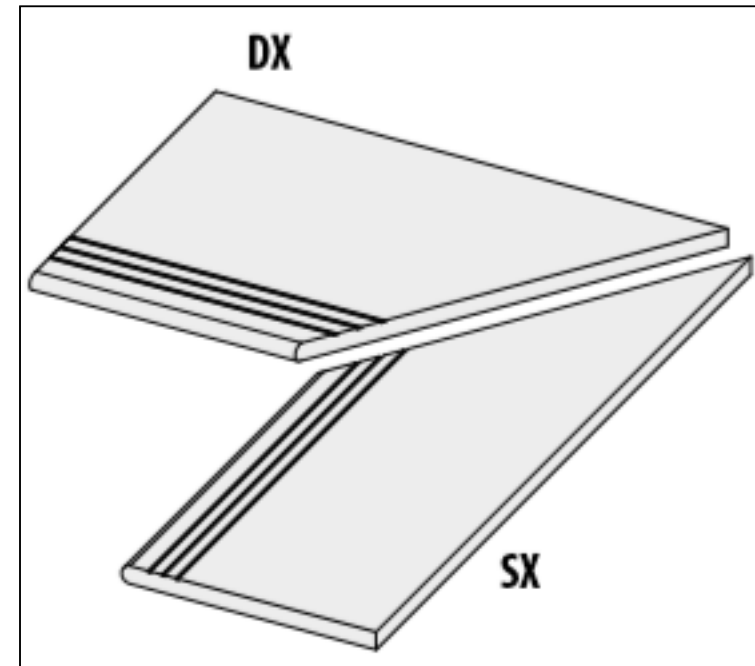

Ступень с насечками 62199 I Quarzi Grad.Bordo Grip Antracite Sx 20 Mm 30x60 La Fabbrica

Код товара:	42061
Бренд:	La Fabbrica