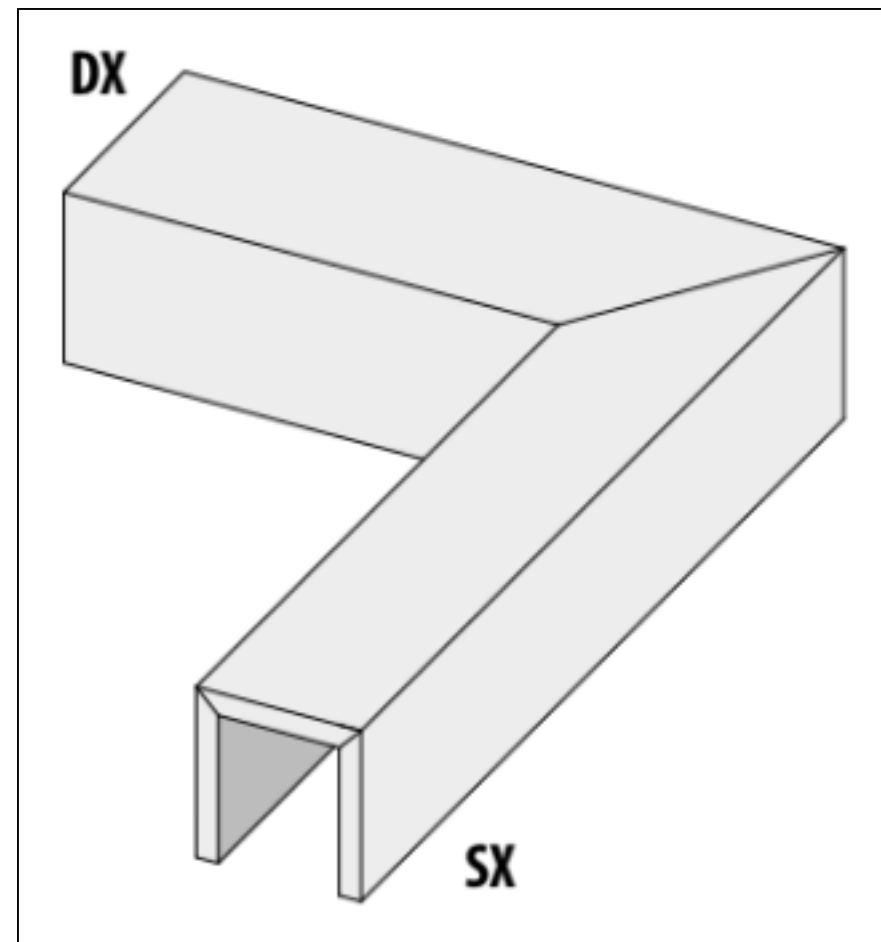

Специальный элемент 62086 I Quarzi Cordolo Madera Sx 20 Mm Rett 15x60x15H La Fabbrica

Код товара:	42149
Бренд:	La Fabbrica