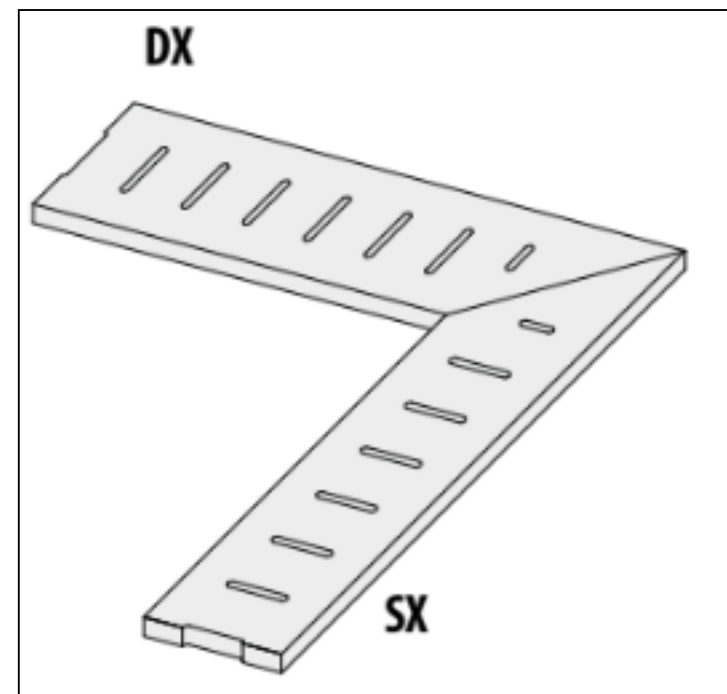

# Специальный элемент 62248 I Quarzi Griglia 15 Dx Diaspro 20 Mm Rett 15x60 La Fabbrica

Код товара:	42183
Бренд:	La Fabbrica