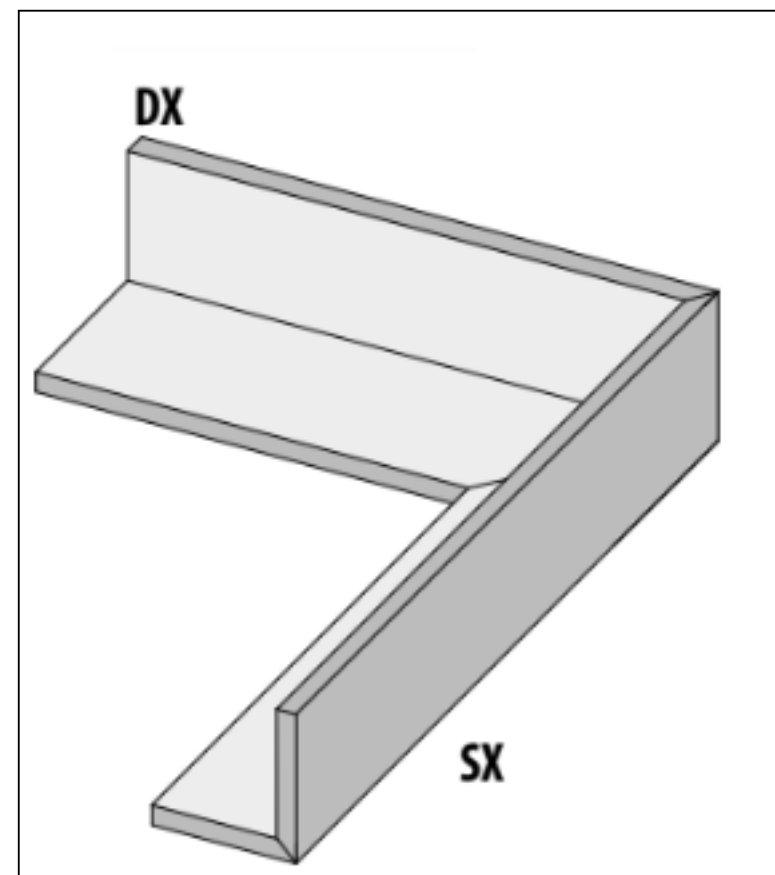

Специальный элемент 62117 I Quarzi Bordo L "B" Sx Prasio 20 Mm 15x60x15H La Fabbrica

Код товара:	42163
Бренд:	La Fabbrica