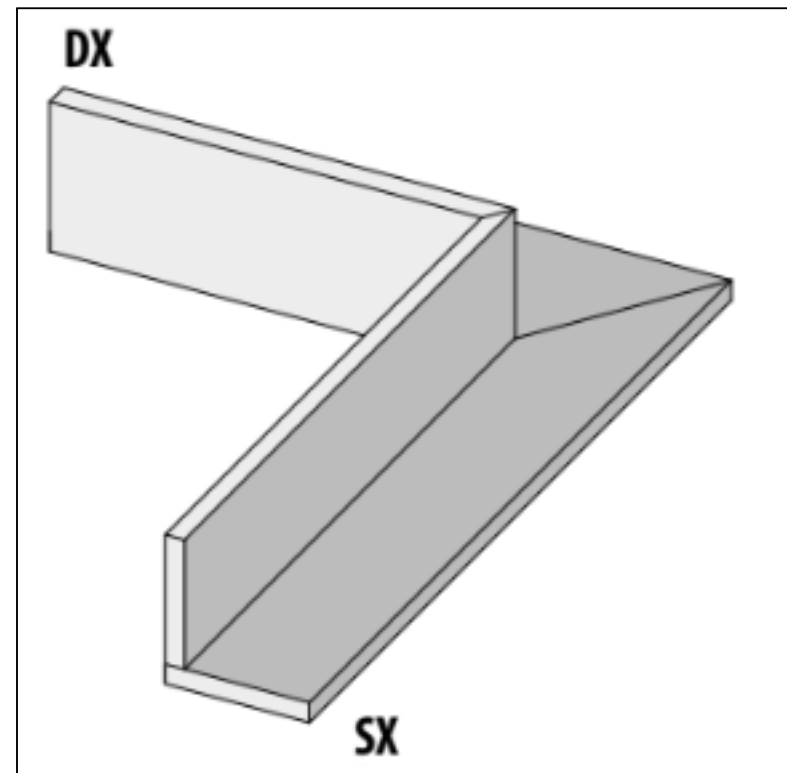

Специальный элемент 62101 | Quarzi Bordo L "A" Sx Madera 20 Mm 15x60x15H La Fabbrica

Код товара:	42170
Бренд:	La Fabbrica