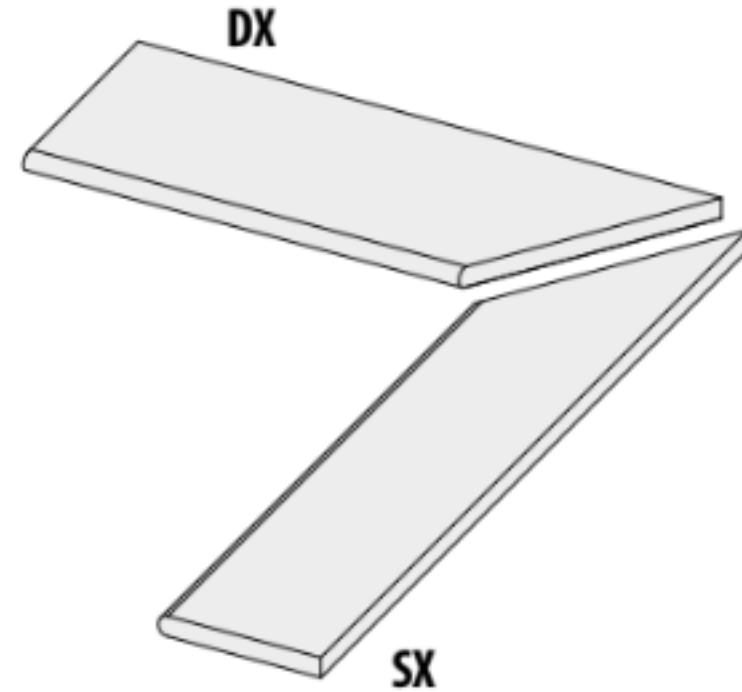

Ступень 62132 | Quarzi Gradone Bordo 15 Dx Antracite 20mm 15x60 La Fabbrica

Код товара:	42200
Бренд:	La Fabbrica