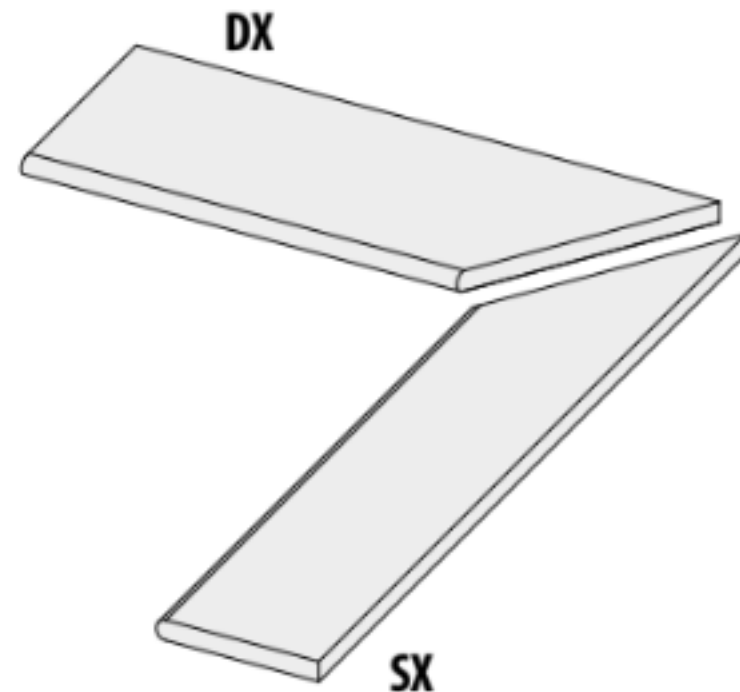

Ступень 62131 | Quarzi Gradone Bordo 15 Dx Prasio 20mm 15x60 La Fabbrica

Код товара:	42203
Бренд:	La Fabbrica