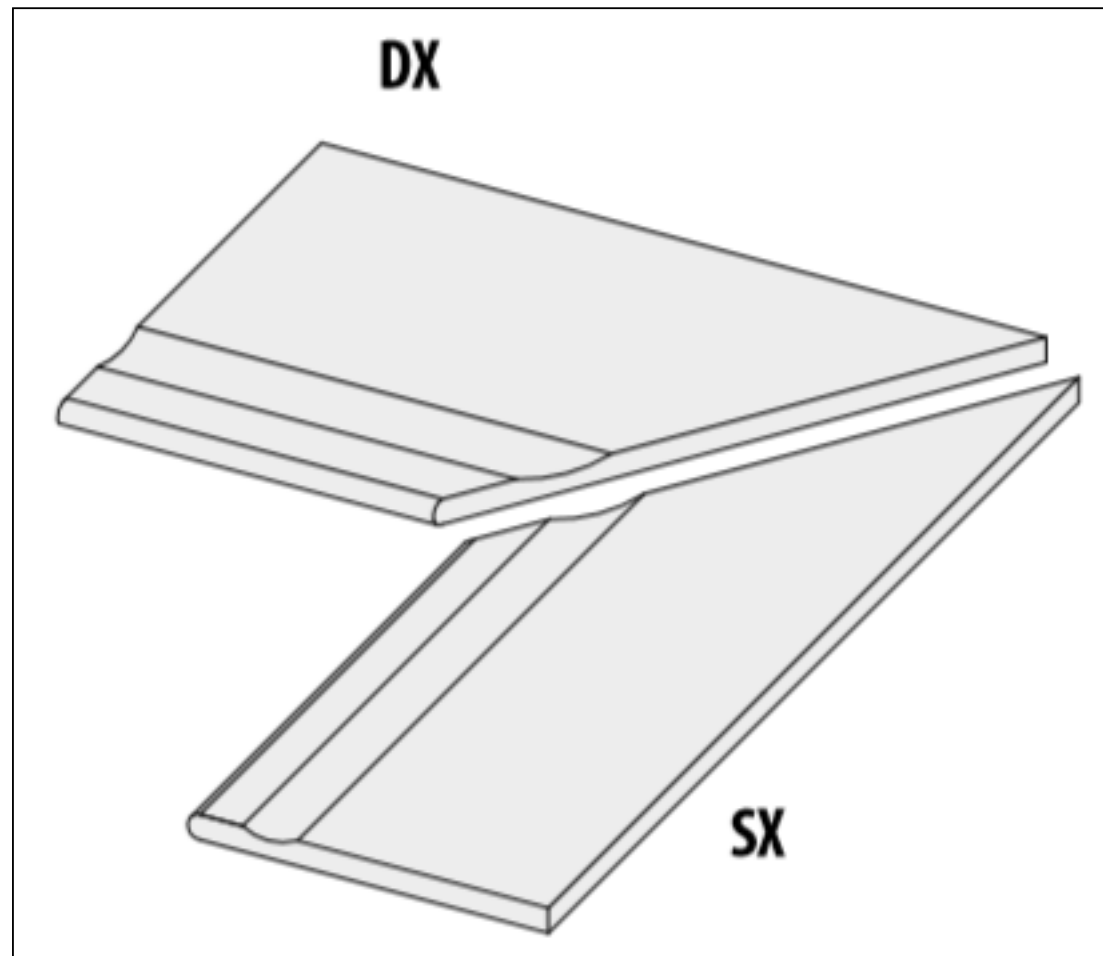

Ступень с насечками 62220 I Quarzi Grad.Bordo Svasato Sx Madera 20 30x60 La Fabbrica

Код товара:	42042
Бренд:	La Fabbrica