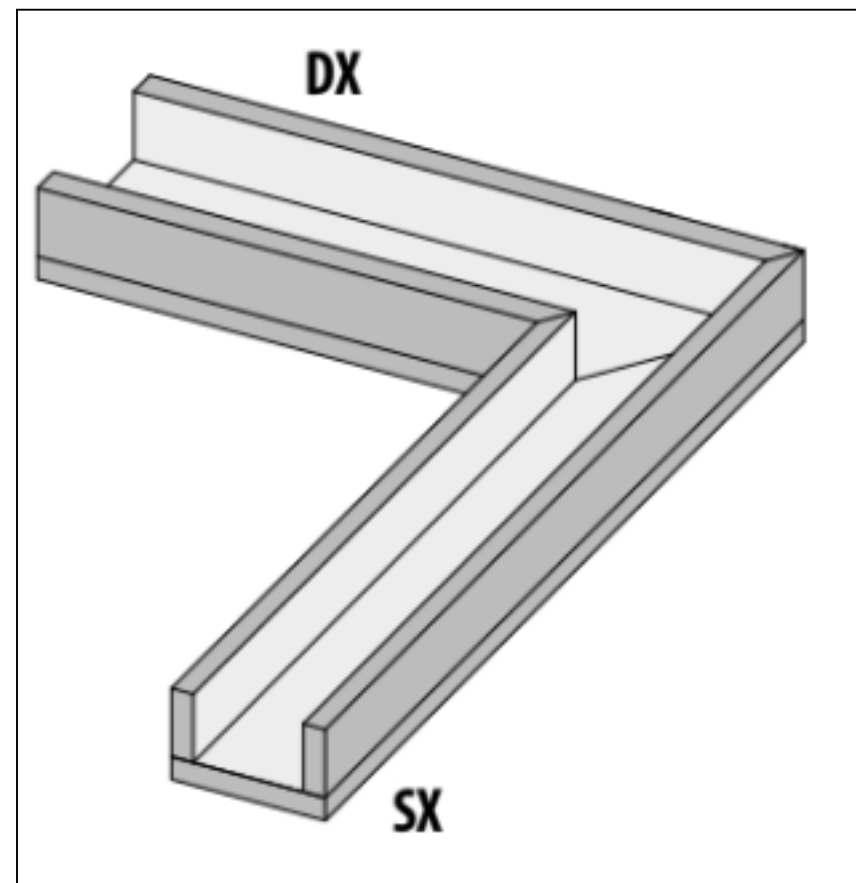

Специальный элемент 62070 I Quarzi Canalina Diaspro Sx 20 Mm Rett 15x60x8H La Fabbrica

Код товара:	42135
Бренд:	La Fabbrica