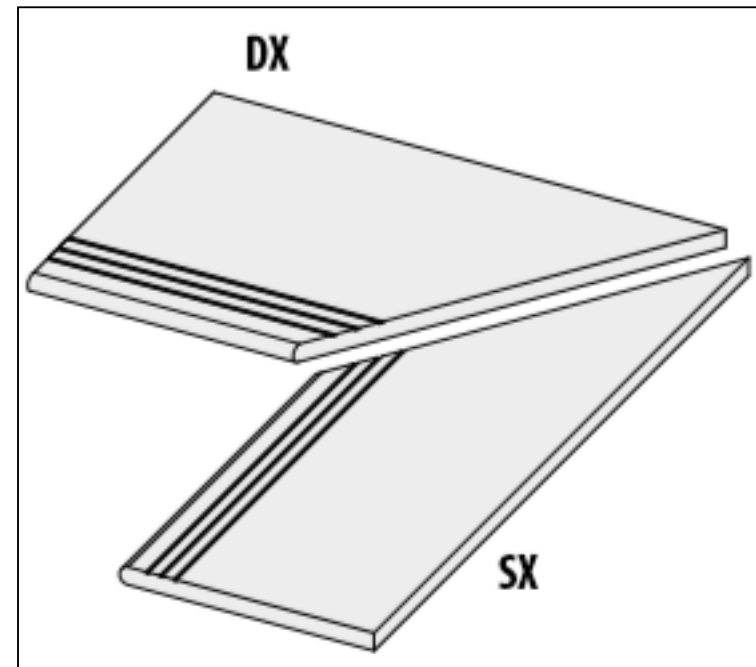

Ступень с насечками 62185 I Quarzi Grad.Bordo Grip Prasio Dx 20 Mm 30x60 La Fabbrica

Код товара:	42078
Бренд:	La Fabbrica