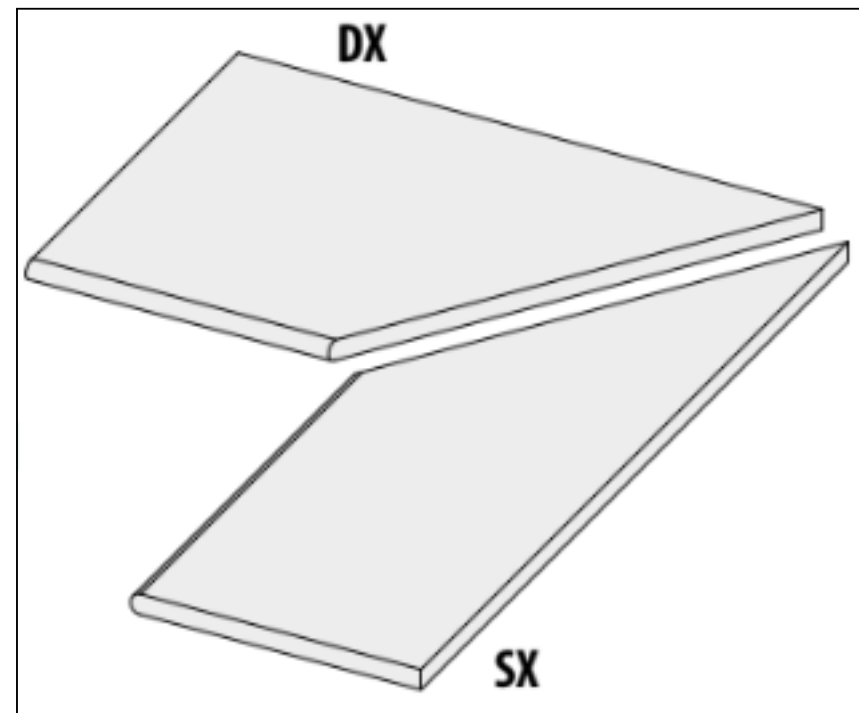

Ступень 62163 I Quarzi Grad.Bordo Antracite Dx 20 Mm Rett 30x60 La Fabbrica

Код товара:	42068
Бренд:	La Fabbrica