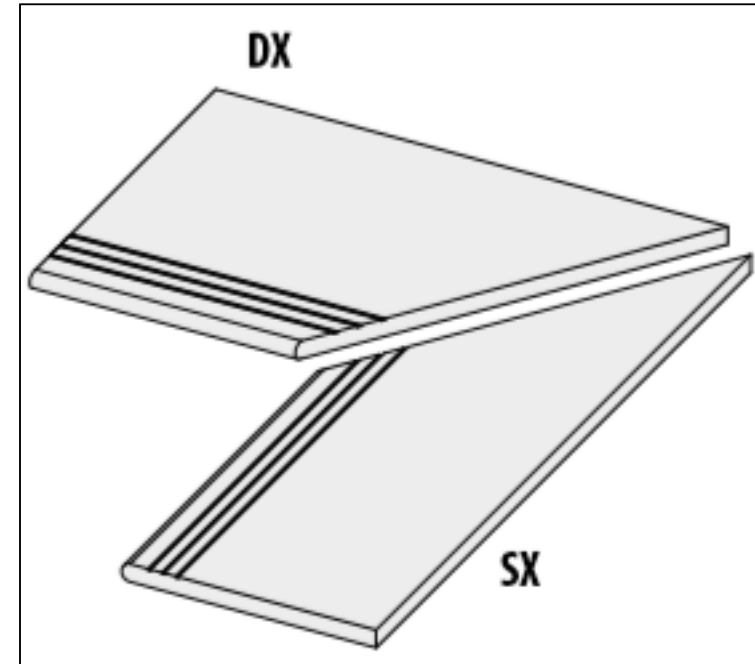

Ступень с насечками 62195 I Quarzi Grad.Bordo Grip Antracite Sx 20 Mm 30x60 La Fabbrica

Код товара:	42073
Бренд:	La Fabbrica