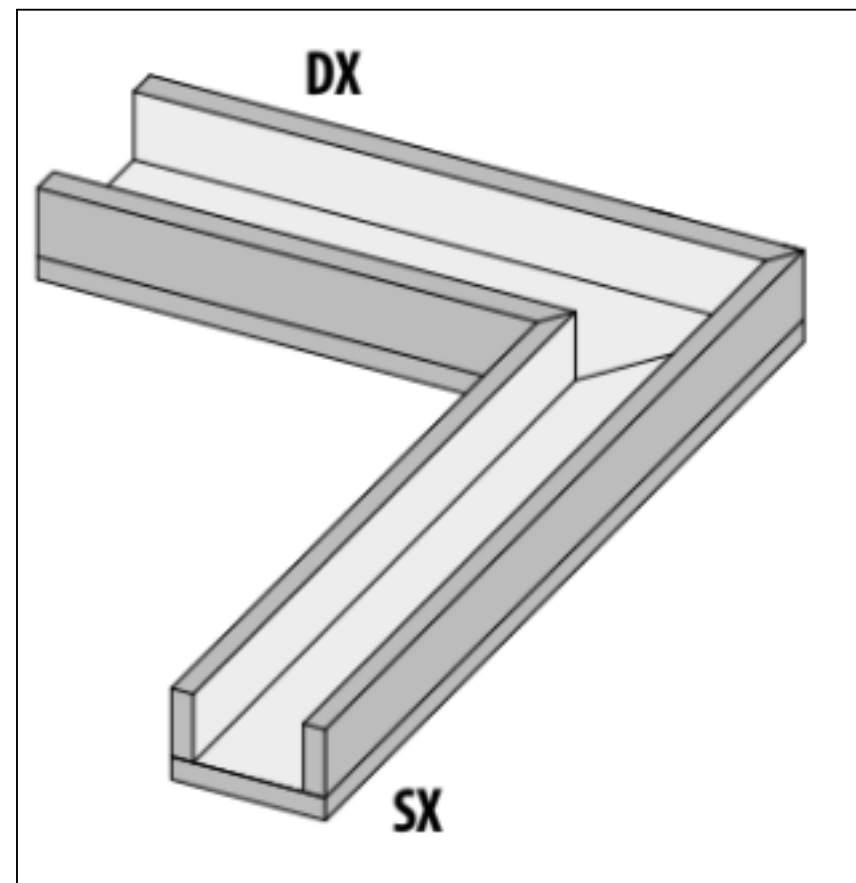

Специальный элемент 62071 I Quarzi Canalina Madera Sx 20 Mm Rett 15x60x8H La Fabbrica

Код товара:	42137
Бренд:	La Fabbrica