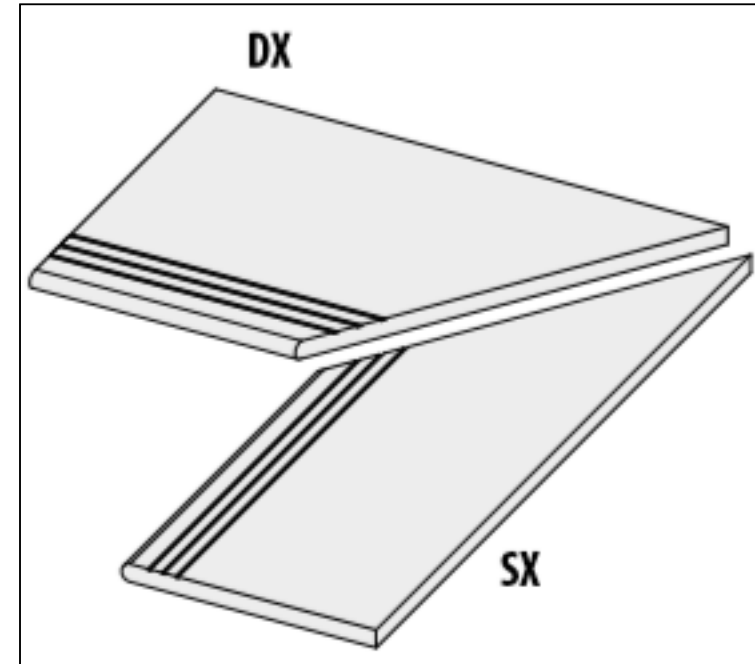

Ступень с насечками 62186 I Quarzi Grad.Bordo Grip Antracite Dx 20 Mm 30x60 La Fabbrica

Код товара:	42072
Бренд:	La Fabbrica