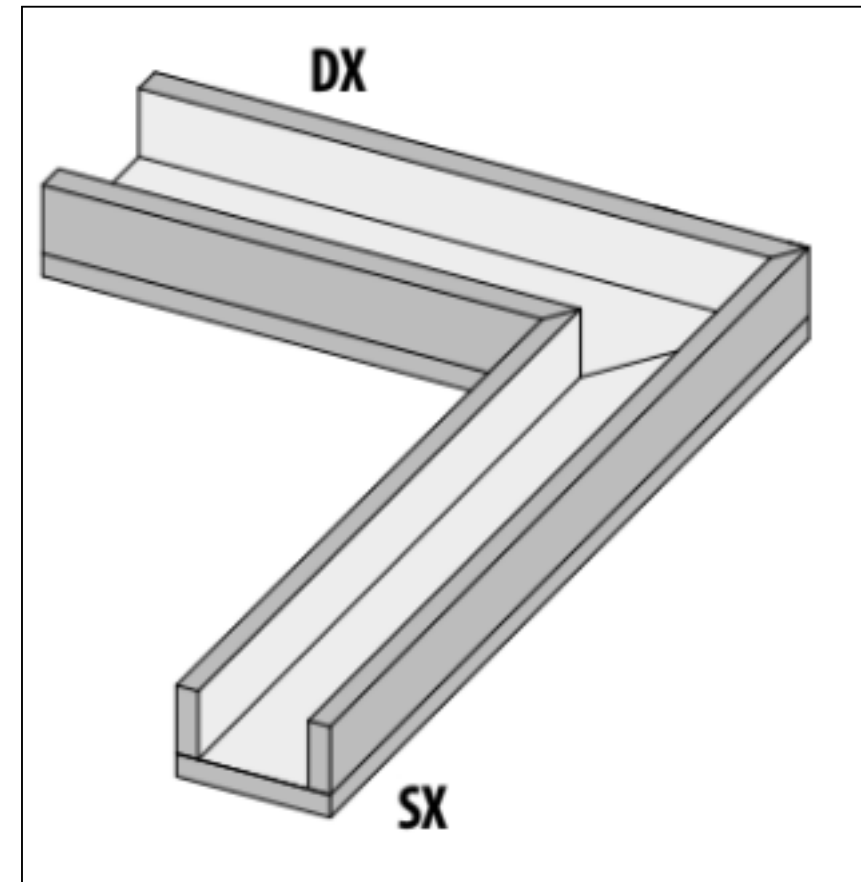

Специальный элемент 62067 I Quarzi Canalina Prasio Dx 20 Mm Rett 15x60x8H La Fabbrica

Код товара:	42138
Бренд:	La Fabbrica