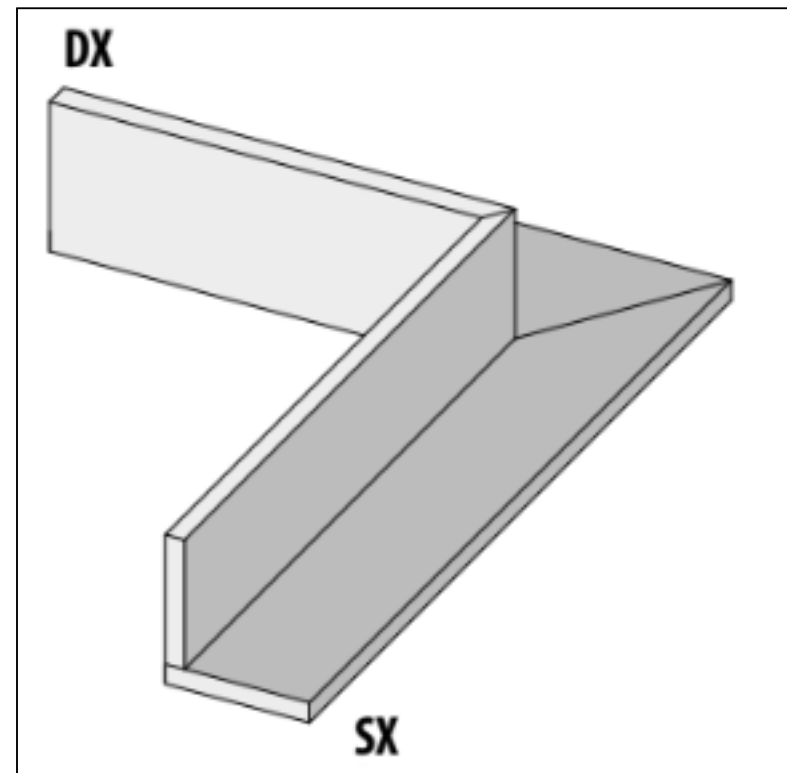

Специальный элемент 62095 | Quarzi Bordo L "A" Dx Diaspro 20 Mm 15x60x15H La Fabbrica

Код товара:	42165
Бренд:	La Fabbrica