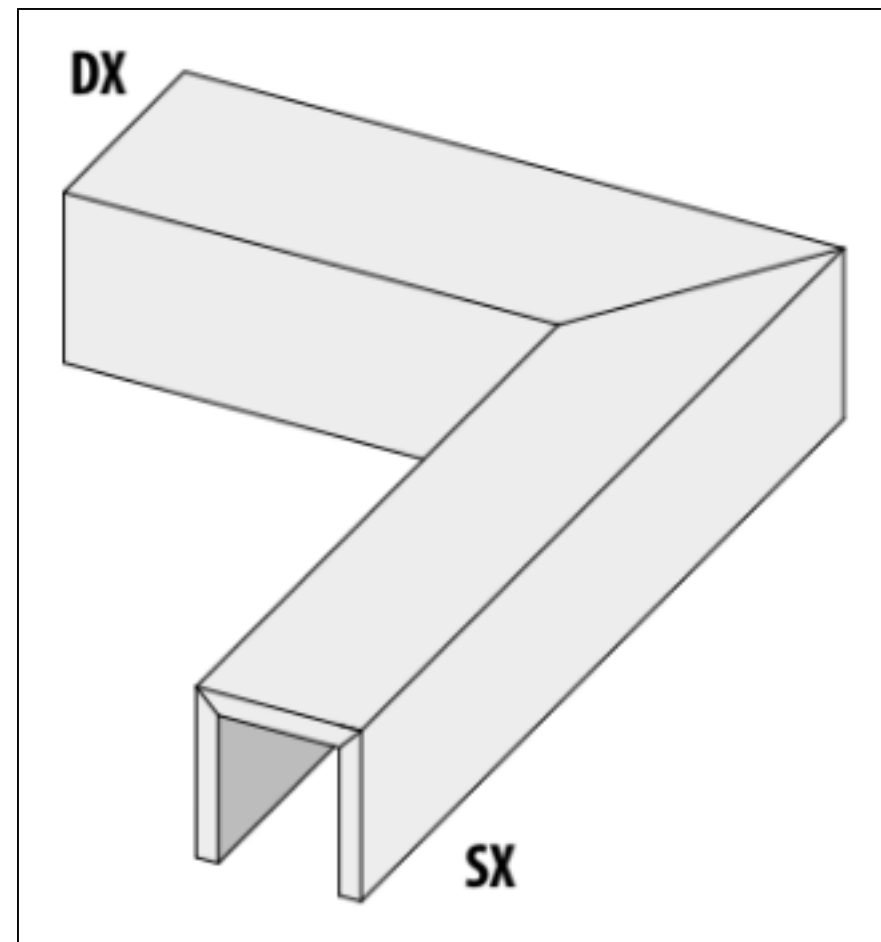

Специальный элемент 62085 | Quarzi Cordolo Diaspro Sx 20 Mm Rett 15x60x15H La Fabbrica

Код товара:	42147
Бренд:	La Fabbrica