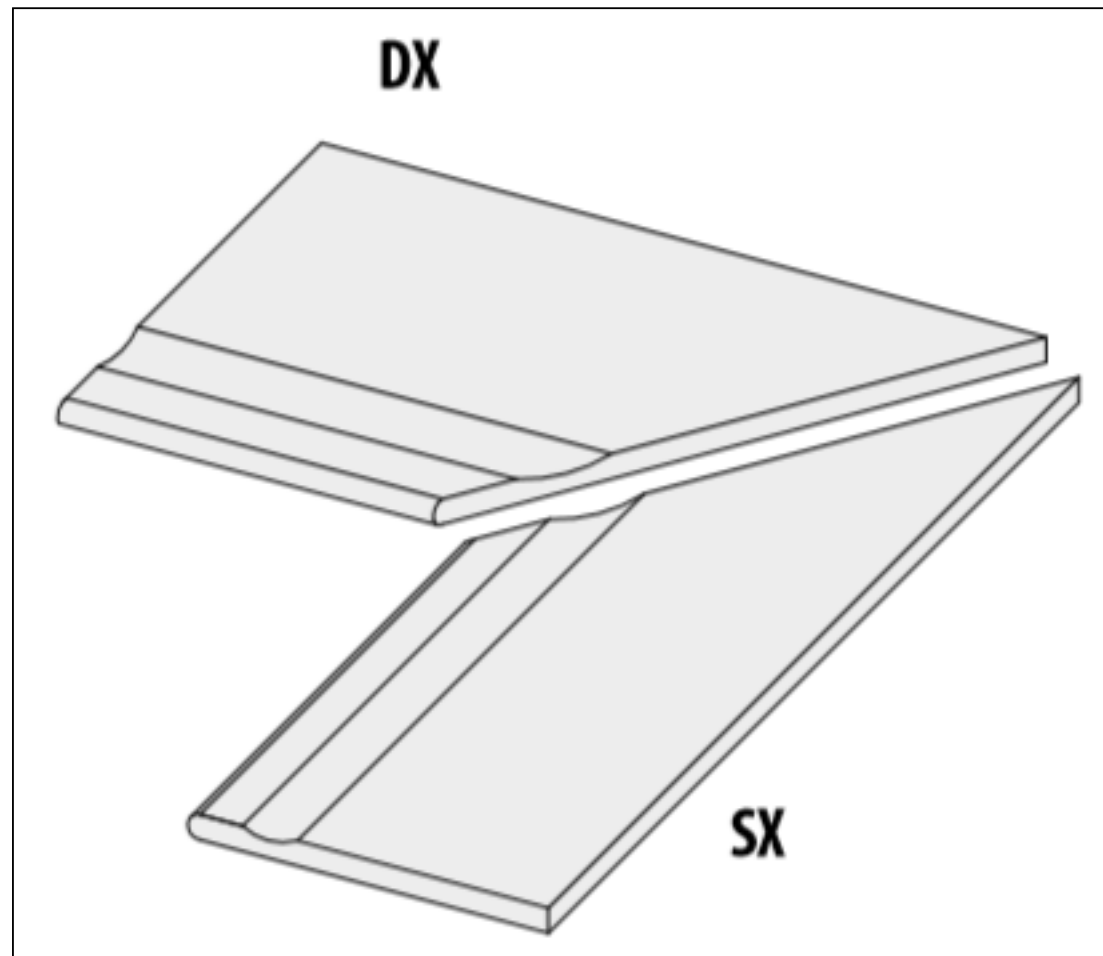

Ступень с насечками 62225 I Quarzi Grad.Bordo Svasato Sx Prasio 20 30x60 La Fabbrica

Код товара:	42023
Бренд:	La Fabbrica