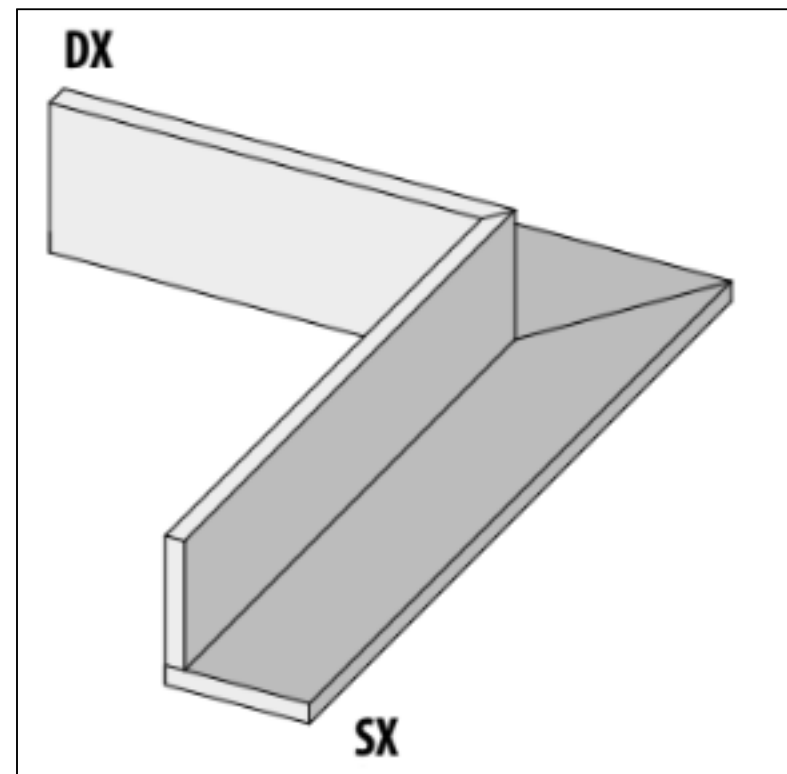

Специальный элемент 62098 I Quarzi Bordo L "A" Dx Antracite 20 Mm 15x60x15H La Fabbrica

Код товара:	42164
Бренд:	La Fabbrica