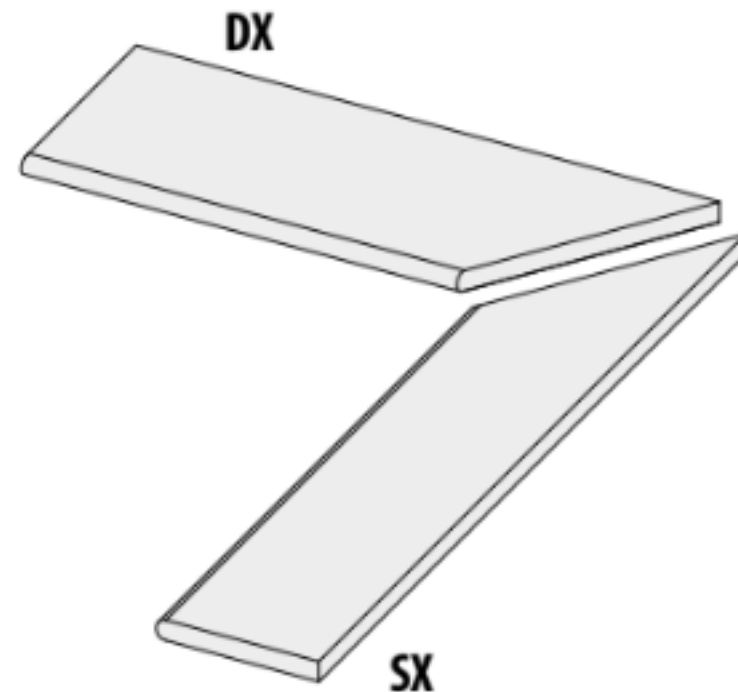

# Ступень 62134 I Quarzi Gradone Bordo 15 Dx Madera 20mm 15x60 La Fabbrica

Код товара:	42194
Бренд:	La Fabbrica