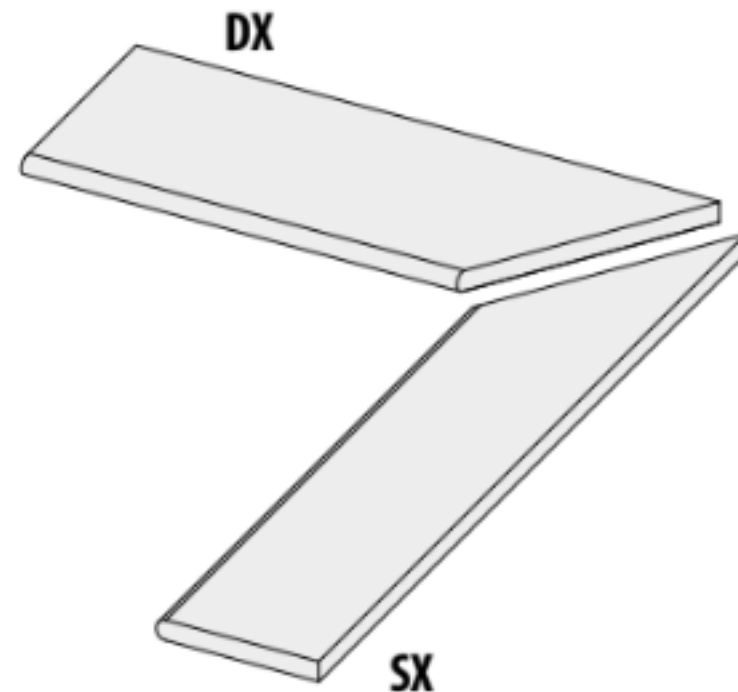

Ступень 62140 I Quarzi Gradone Bordo 15 Sx Prasio 20mm 15x60 La Fabbrica

Код товара:	42207
Бренд:	La Fabbrica