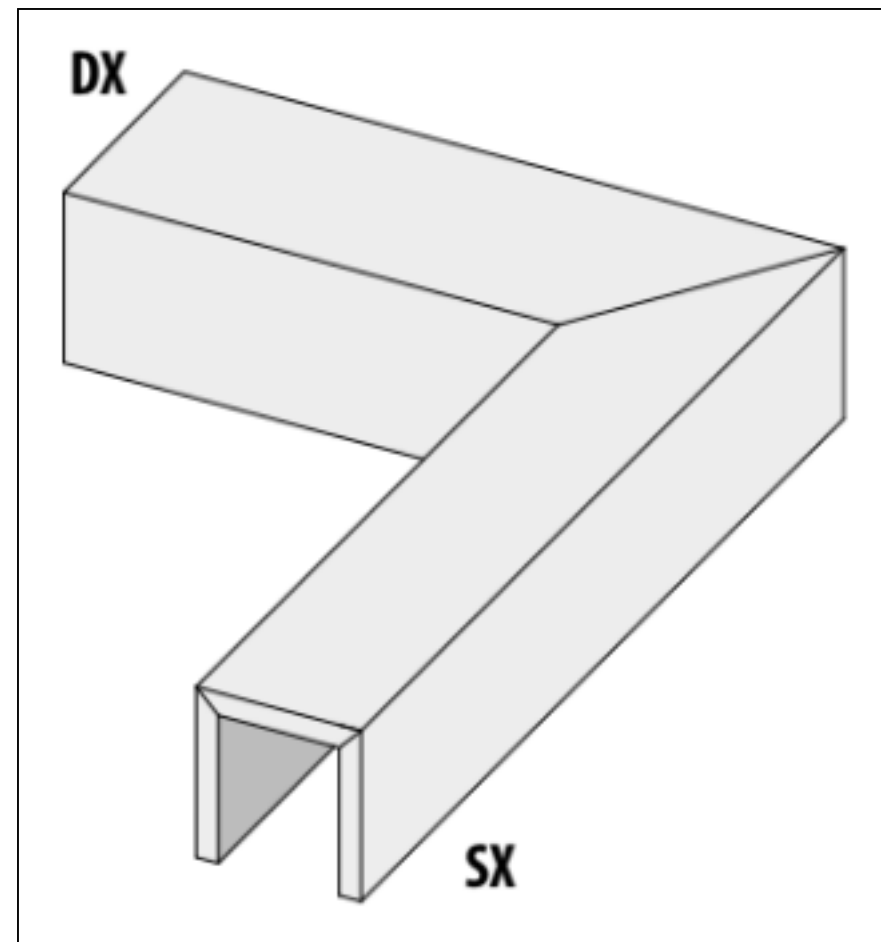

Специальный элемент 62081 | Quarzi Cordolo Madera Dx 20 Mm Rett 15x60x15H La Fabbrica

Код товара:	42148
Бренд:	La Fabbrica