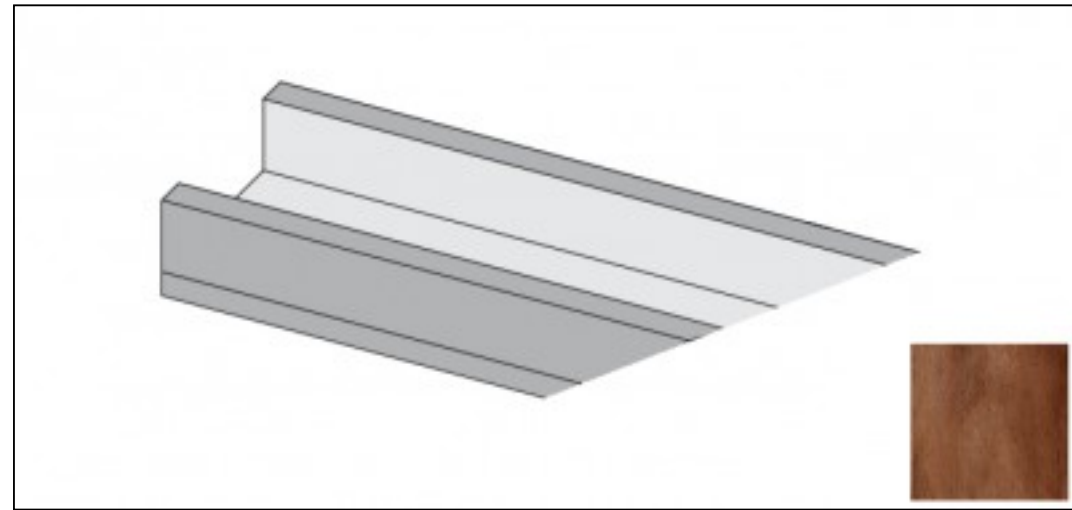

Специальный элемент 77500 Agora Canalina Taksim Dx 20 Mm Rtt 15x60x8 La Fabbrica

Код товара:	42920
Бренд:	La Fabbrica