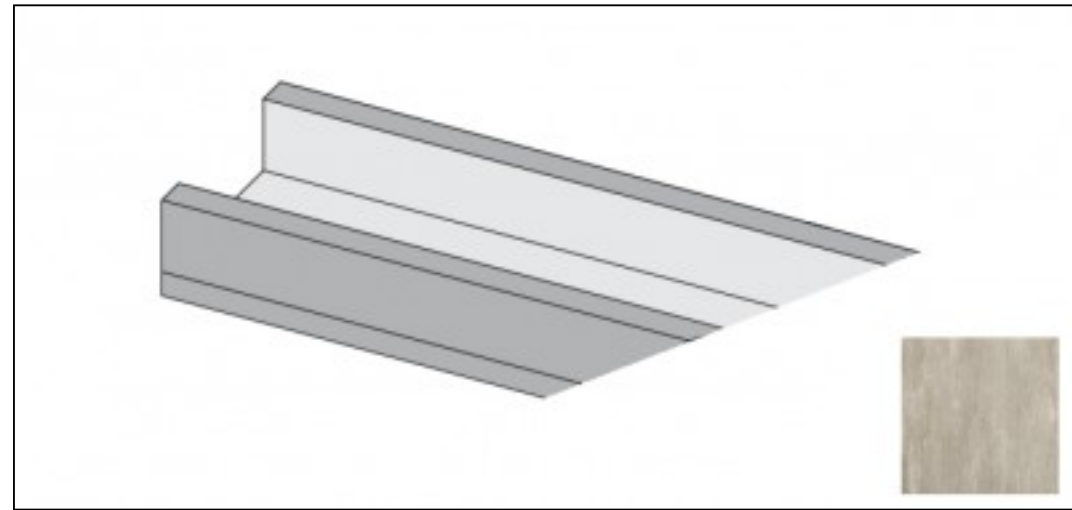

Специальный элемент 77498 Agora Canalina Amalias Dx 20 Mm Rtt 15x60x8 La Fabbrica

Код товара:	42918
Бренд:	La Fabbrica