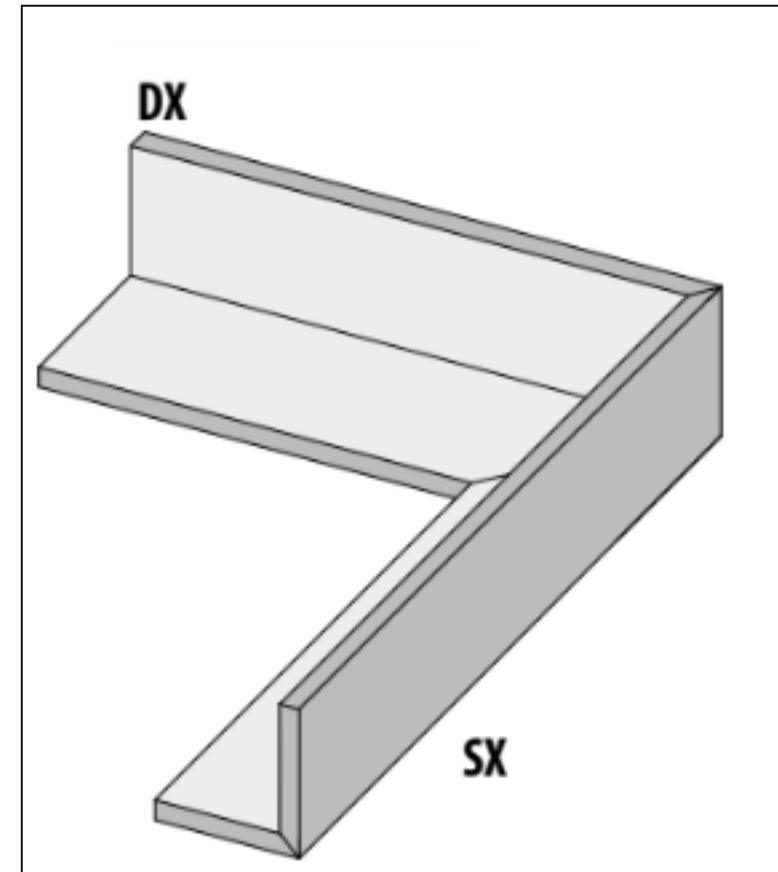

Специальный элемент La Fabbrica Royal Stone Bordo L B Gold Sx 20 mm 15x60 122209

Код товара:	327050
Бренд:	La Fabbrica