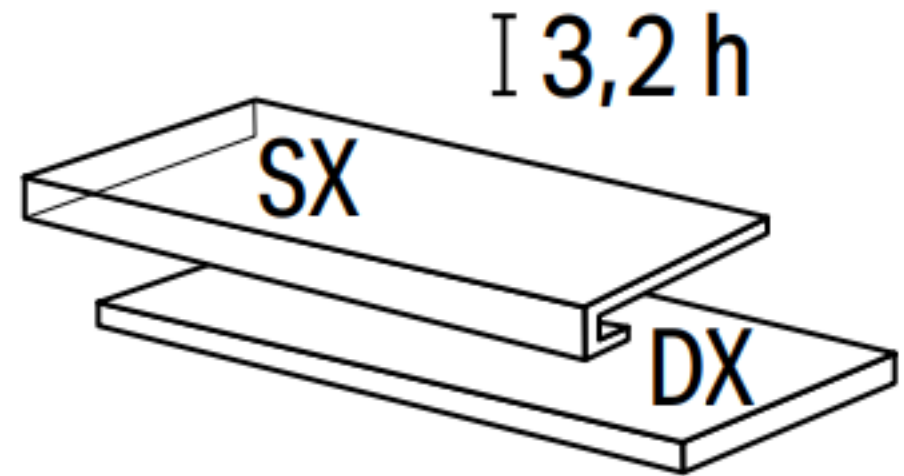

Ступень La Fabbrica Royal Stone Gradino Angolo Gold Nat Ret Sx 33x60 122032

Код товара:	327040
Бренд:	La Fabbrica