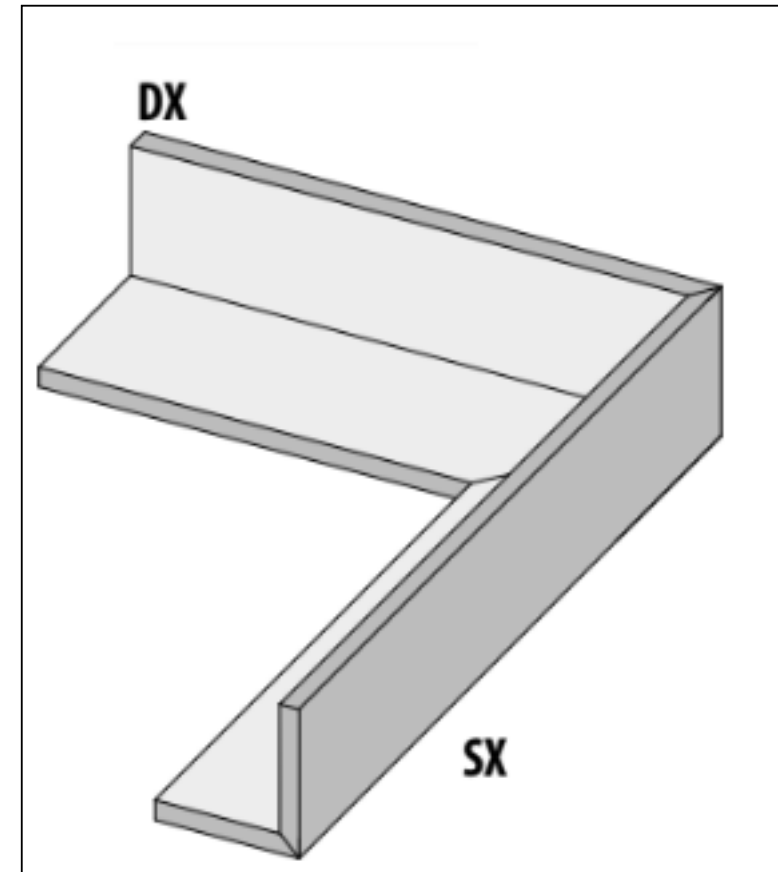

Специальный элемент La Fabbrica Royal Stone Bordo L B Gold Dx 20 mm 15x60
122207

Код товара:	327048
Бренд:	La Fabbrica