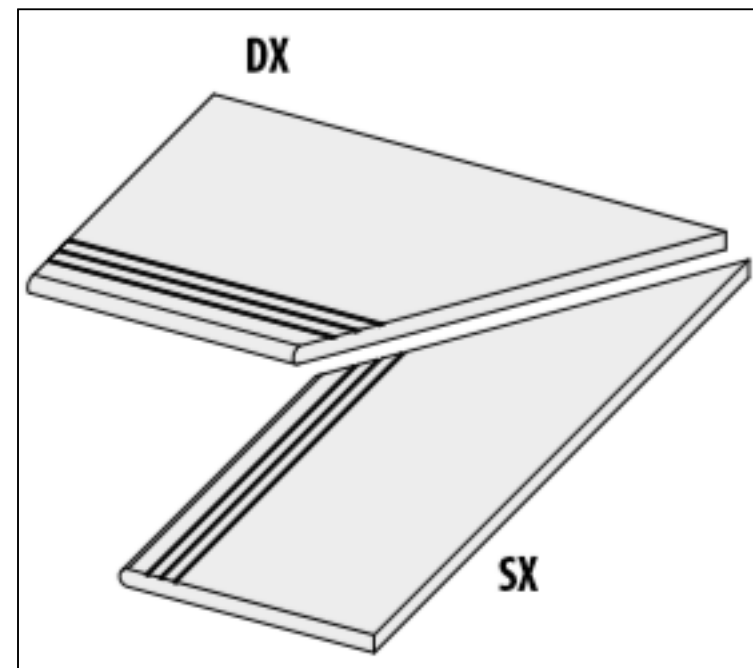

Ступень La Fabbrica Royal Stone Gradino Bordo Grip Gold Sx 20 mm 30x60 122249

Код товара:	327090
Бренд:	La Fabbrica