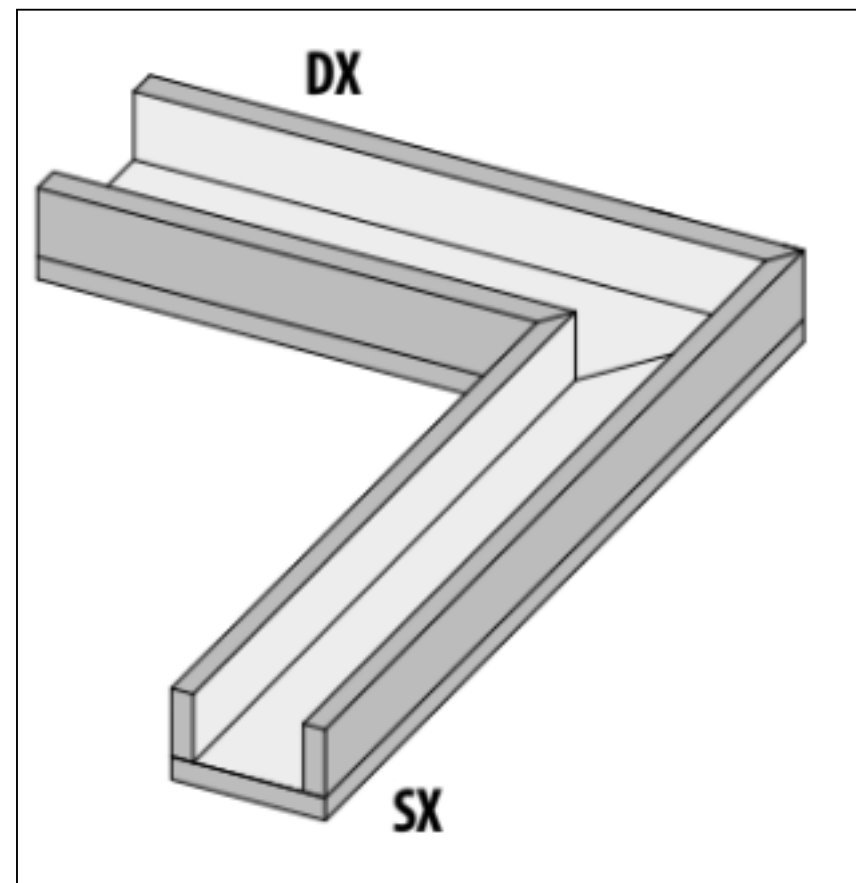

Специальный элемент La Fabbrica Royal Stone Canalina Gold Dx 20 mm Rett R11
15x60 122233

Код товара:	327074
Бренд:	La Fabbrica