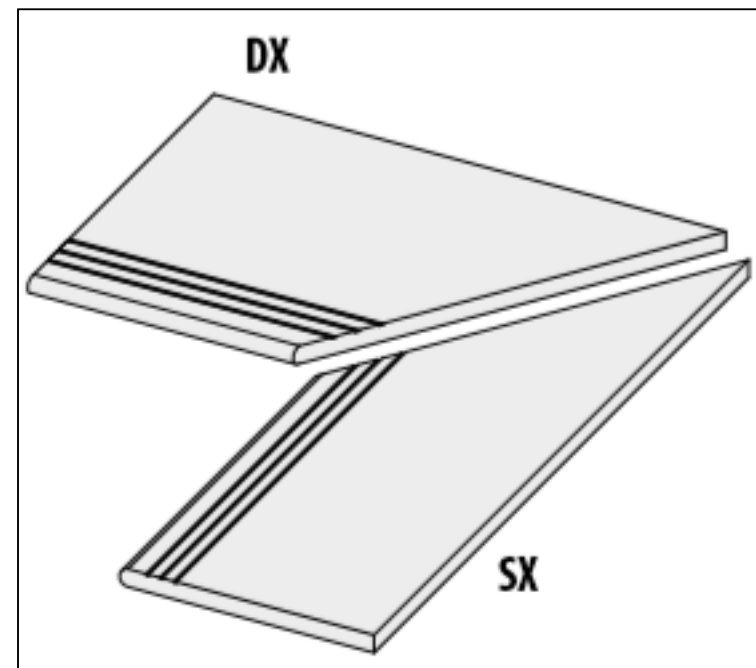

Ступень La Fabbrica Royal Stone Gradino Bordo Grip Gold Sx 20 mm 30x60 122252

Код товара:	327093
Бренд:	La Fabbrica