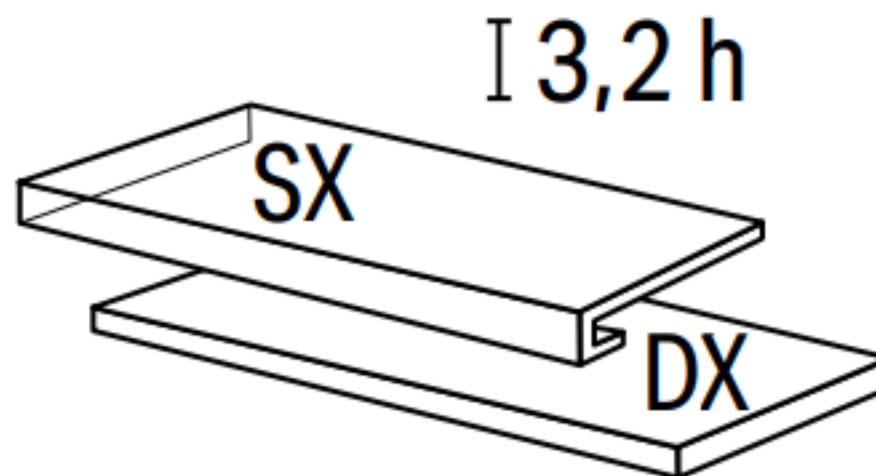

Ступень La Fabbrica Royal Stone Gradino Gold Nat Ret Costa 33x60 122030

Код товара:	327038
Бренд:	La Fabbrica

I 3,2 h

Ступень La Fabbrica Royal Stone Gradino Angolo Gold Nat Ret Dx 33x60 122031

Код товара:	327039
Бренд:	La Fabbrica