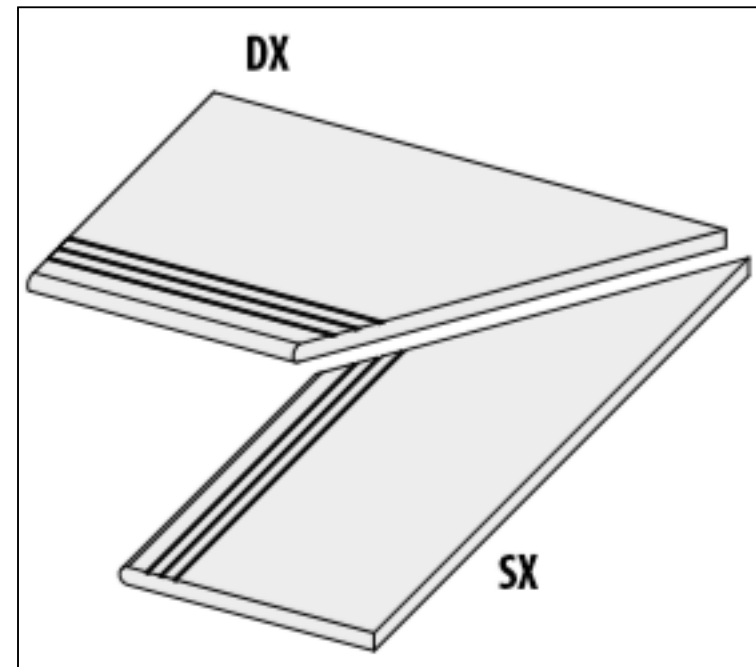

Ступень La Fabbrica Royal Stone Gradino Bordo Grip Gold Dx 20 mm 30x60 122248

Код товара:	327089
Бренд:	La Fabbrica