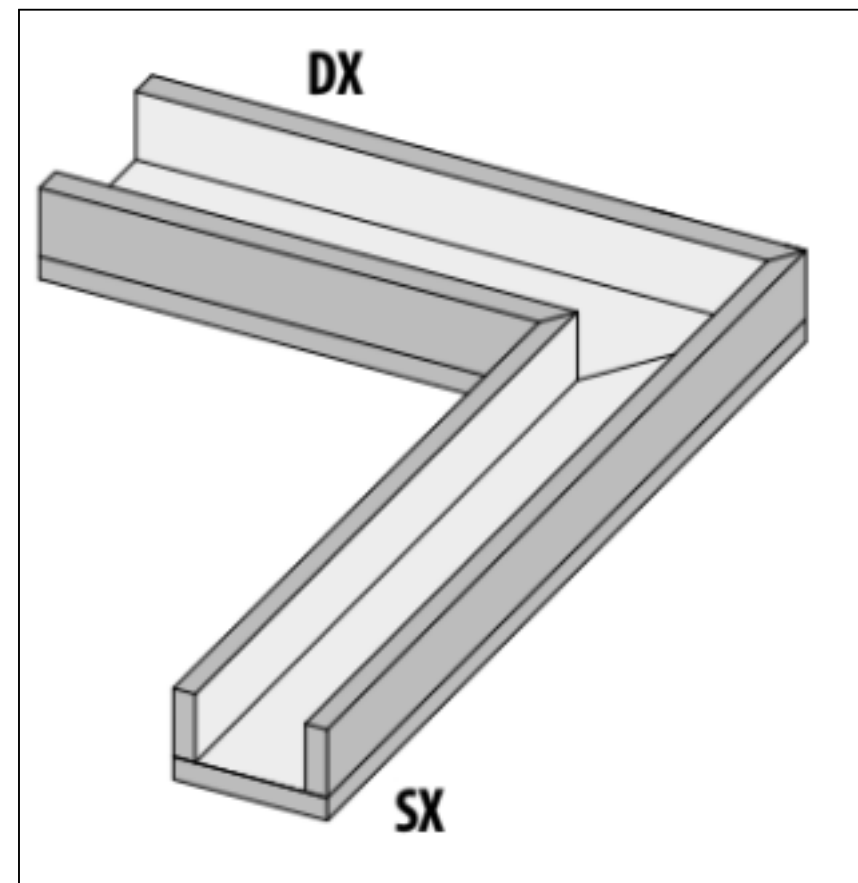

Код товара:	327075
Бренд:	La Fabbrica

Ступень La Fabbrica Royal Stone Gradino Bordo Gold 20 mm Rett R11 30x60 122235

Код товара:	327076
Бренд:	La Fabbrica

Ступень La Fabbrica Royal Stone Gradino Bordo Gold Dx 20 mm Rett R11 30x60 122236