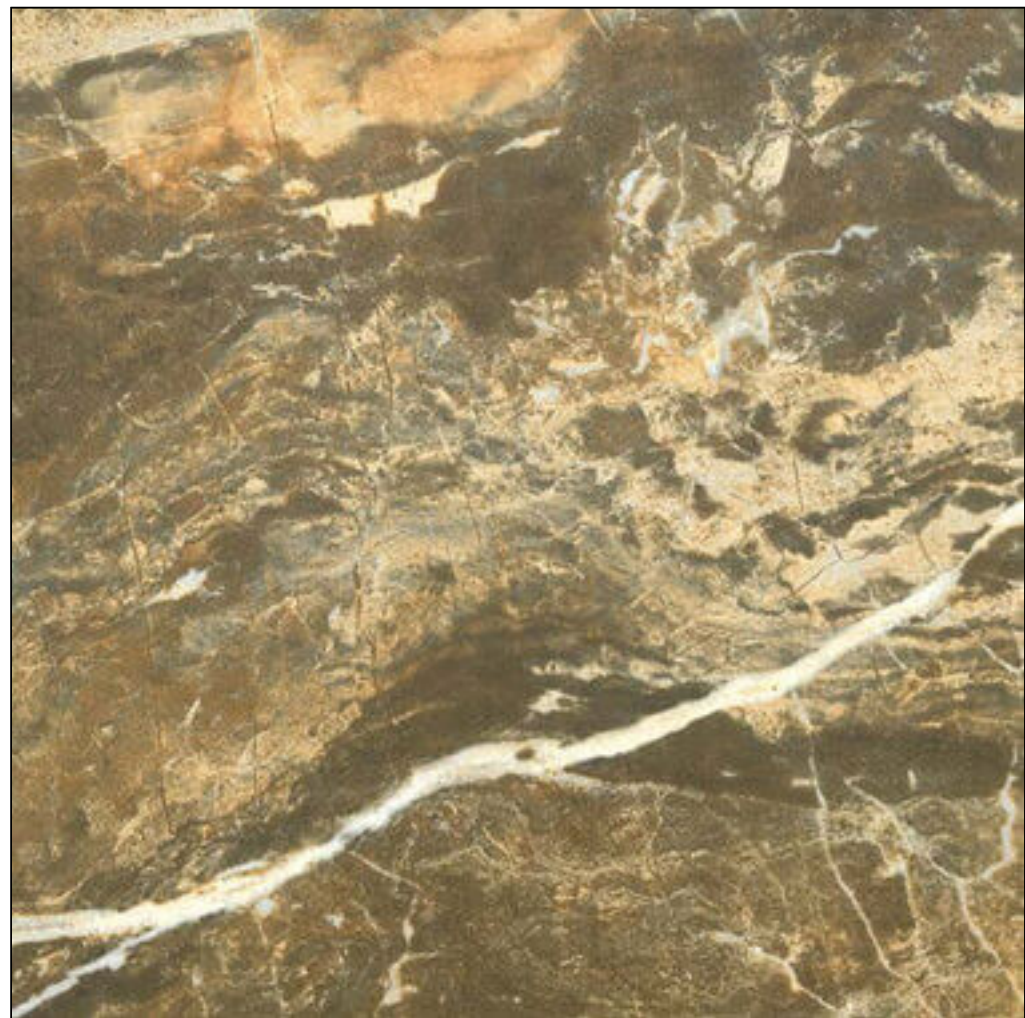

Керамогранит 5774 Thrill Rock 50X50 La Fabbrica

Код товара:	43765
Бренд:	La Fabbrica