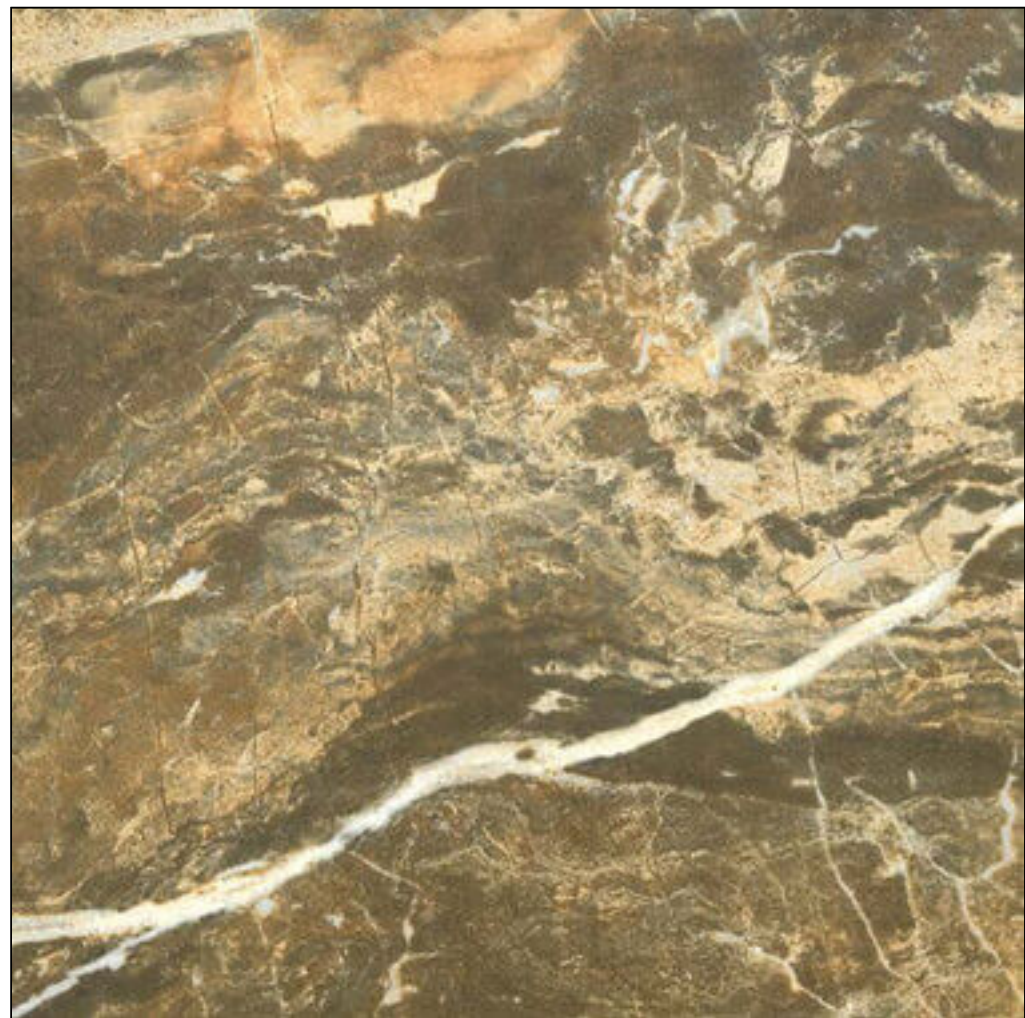

Керамогранит 5L74 Thrill Rock Lapp. E Rett. 46.5X46.5 La Fabbrica

Код товара:	43783
Бренд:	La Fabbrica