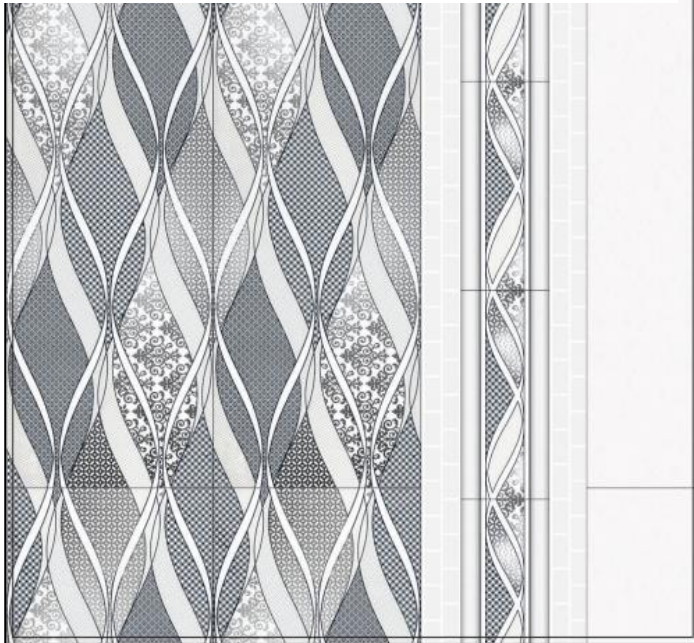

Руаяль (Kerama Marazzi)

Руаяль (Kerama Marazzi)

Руаяль (Керама Марazzi)

Руаяль (Kerama Marazzi)

Руаяль (Kerama Marazzi)

Настенная плитка Руаяль 13000R белый блестящий обрезной 30x89.5 Kerama Marazzi

Код товара:	4495
Бренд:	Kerama Marazzi