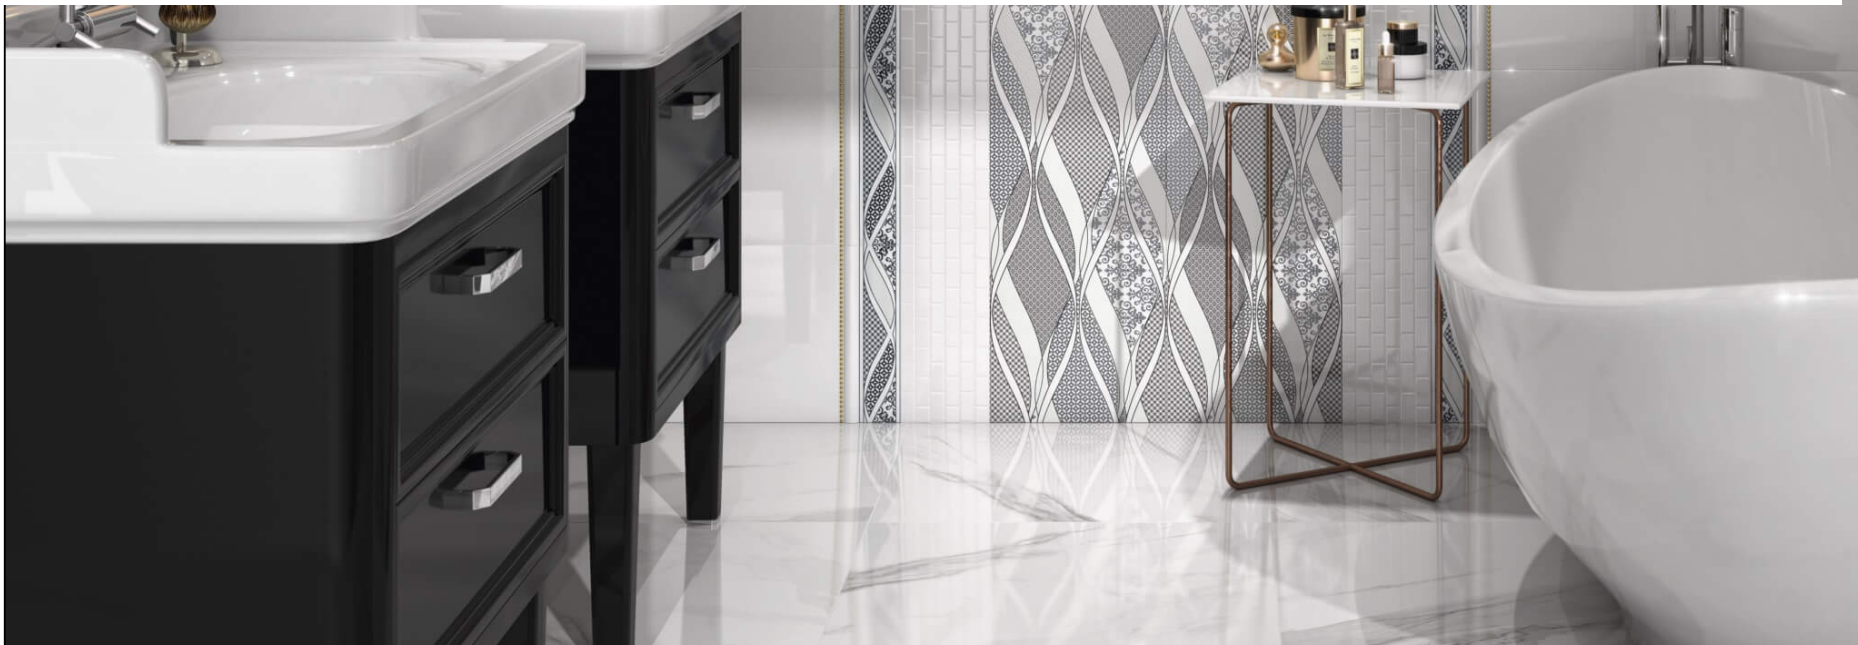

Руаяль (Kerama Marazzi)