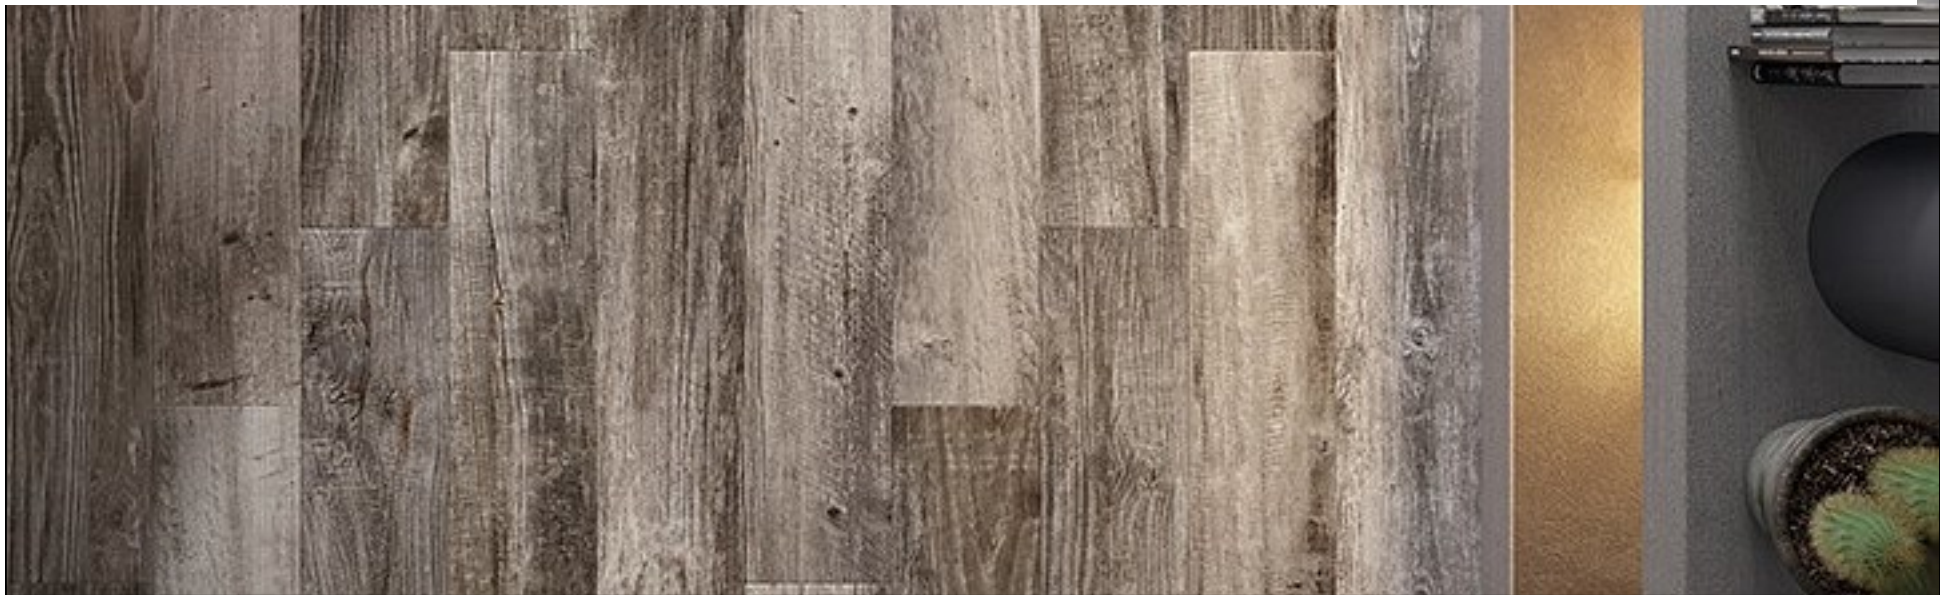

Baita (Cerdomus)

Baita (Cerdomus)

Baita (Cerdomus)

Baita (Cerdomus)

Baita (Cerdomus)

Керамогранит 72728 Baita Antracite 16.5x100 Cerdomus

Код товара:	44736
Бренд:	Cerdomus

Керамогранит 72729 Baita Beige 16.5x100 Cerdomus