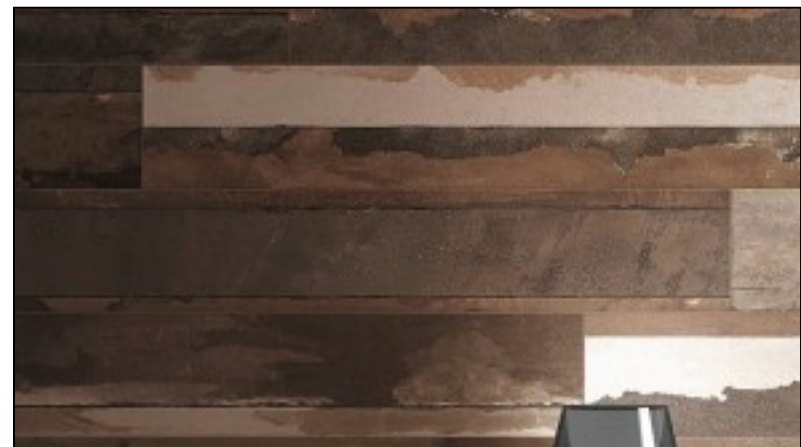

Materia (Cerdomus)

Materia (Cerdomus)

Materia (Cerdomus)

Materia (Cerdomus)

Materia (Cerdomus)

Керамогранит 64838 Materia Black 20x120 Cerdomus

Код товара:	46190
Бренд:	Cerdomus

Керамогранит 64839 Materia Denim 20x120 Cerdomus