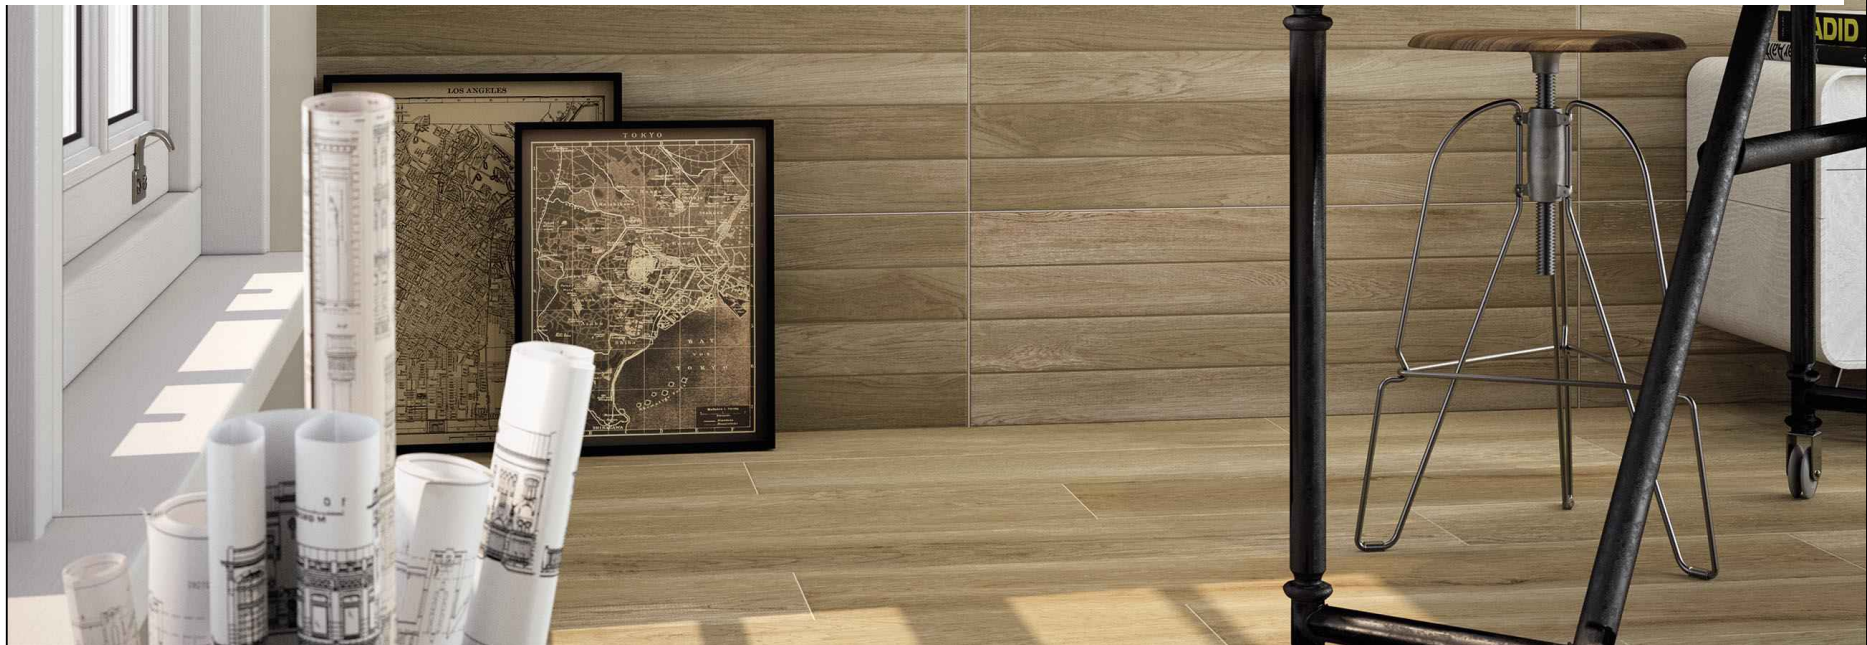

Stryn/Tevere (Absolut Keramika)