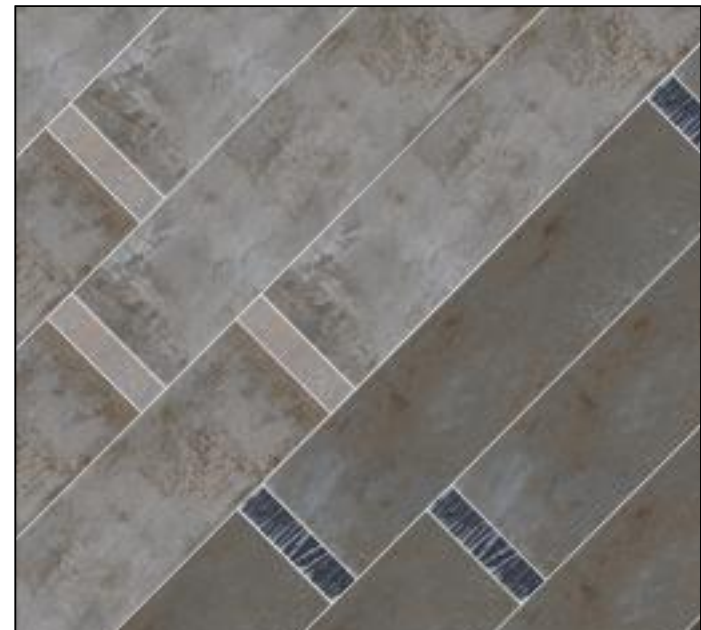

Беверелло (Kerama Marazzi)

Беверелло (Керама Marazzi)

Беверелло (Керама Марazzi)

Беверелло (Керама Марazzi)

Керамогранит SG702790R Беверелло светлый обрезной 9мм 20x80 Kerama Marazzi

Код товара:	5321
Бренд:	Kerama Marazzi

Керамогранит SG702890R Беверелло серый обрезной 9мм 20x80 Kerama Marazzi

Код товара:	5322
Бренд:	Kerama Marazzi

Керамогранит SG702990R Беверелло темный обрезной 9мм 20x80 Kerama Marazzi

Код товара:	5323
Бренд:	Kerama Marazzi