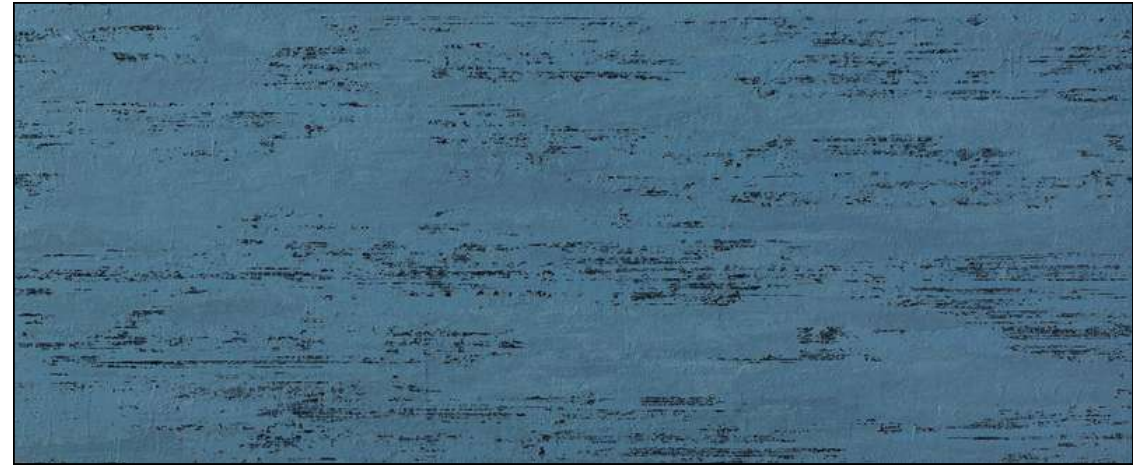

Декор Atlas Concorde Italy Raw Blue Gold 50x120 A4UF

Код товара:	217964
Бренд:	Atlas Concorde Italy