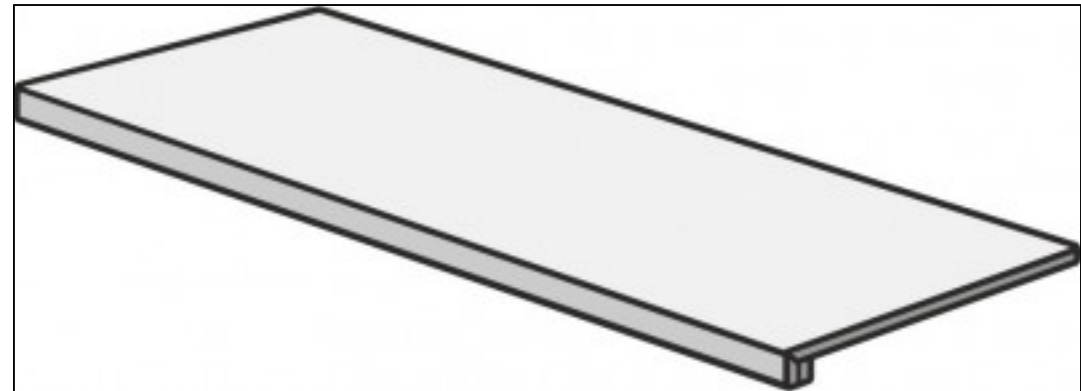

Ступень Atlas Concorde Italy Raw Pearl Scalino 150 37.5x150 A2A9

Код товара:	217823
Бренд:	Atlas Concorde Italy