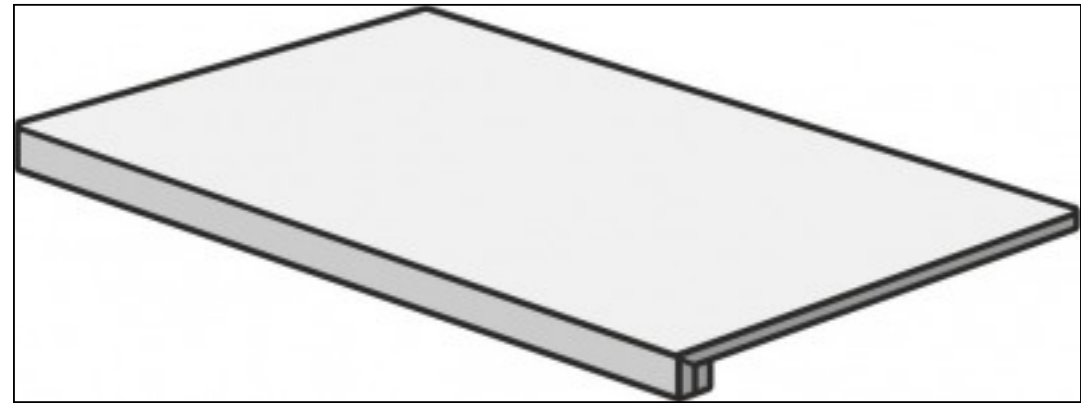

Ступень Atlas Concorde Italy Raw Pearl Scalino 60 33x60 A2AY

Код товара:	217799
Бренд:	Atlas Concorde Italy