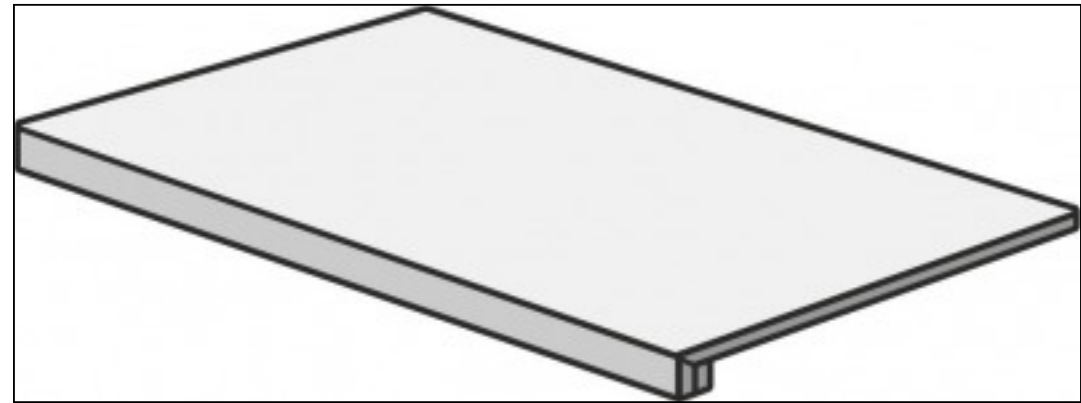

Ступень Atlas Concorde Italy Raw Mud Scalino 60 33x60 A2A3

Код товара:	217797
Бренд:	Atlas Concorde Italy