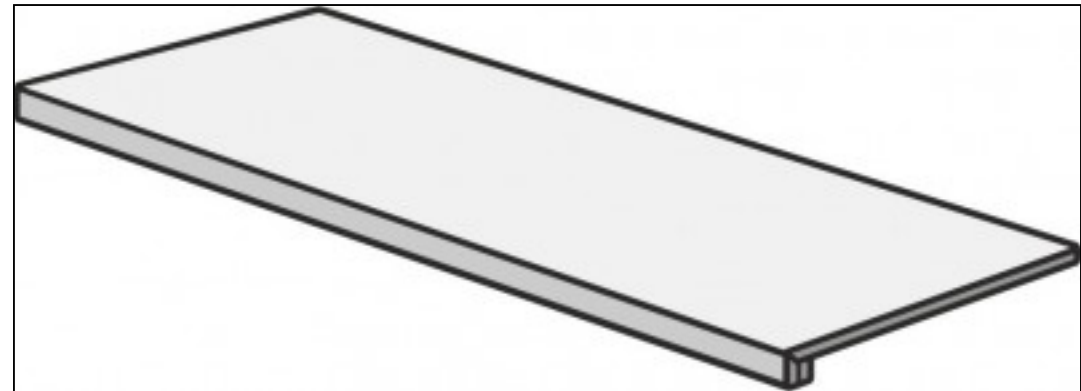

Ступень Atlas Concorde Italy Raw Mud Scalino 150 37.5x150 A2BB

Код товара:	217821
Бренд:	Atlas Concorde Italy