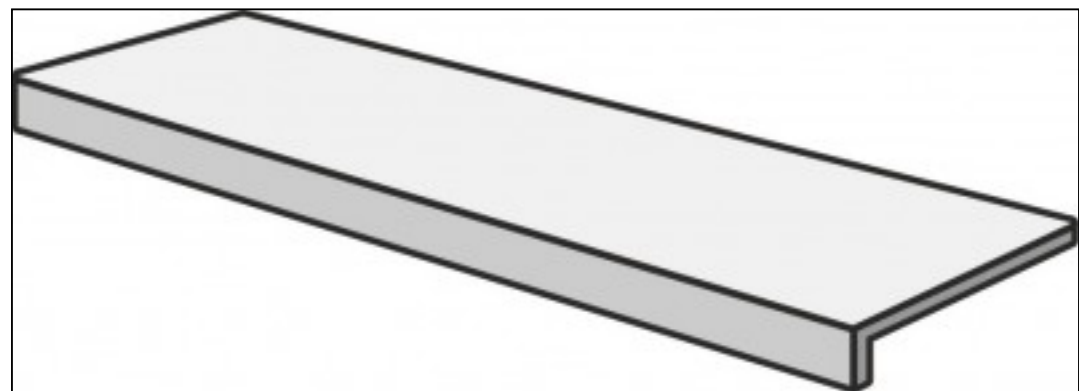

Ступень Atlas Concorde Italy Raw Sand Scalino 120 33x120 A2A6

Код товара:	217792
Бренд:	Atlas Concorde Italy