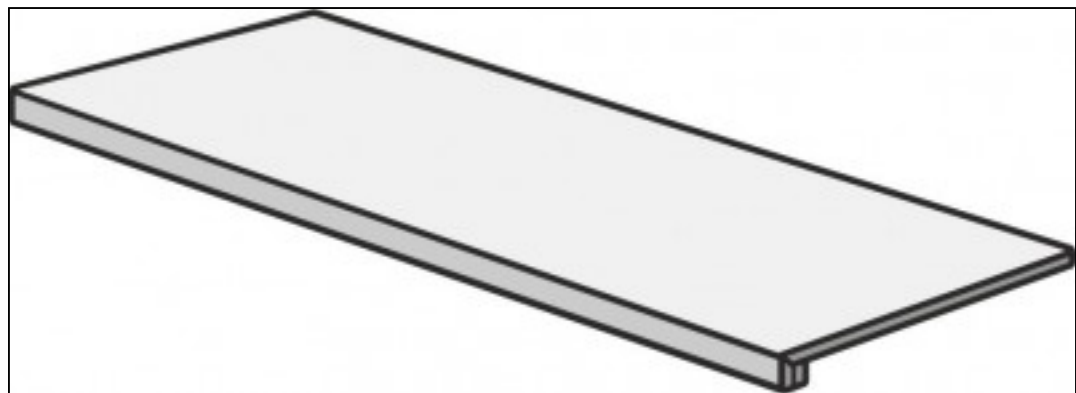

Ступень Atlas Concorde Italy Raw White Scalino 150 37.5x150 A2A8

Код товара:	217822
Бренд:	Atlas Concorde Italy