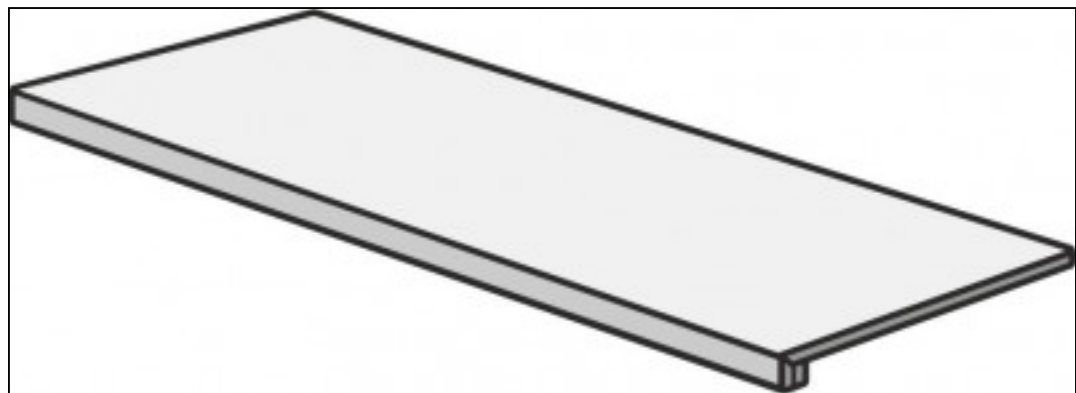

Ступень Atlas Concorde Italy Raw Sand Scalino 150 37.5x150 A2BA

Код товара:	217820
Бренд:	Atlas Concorde Italy