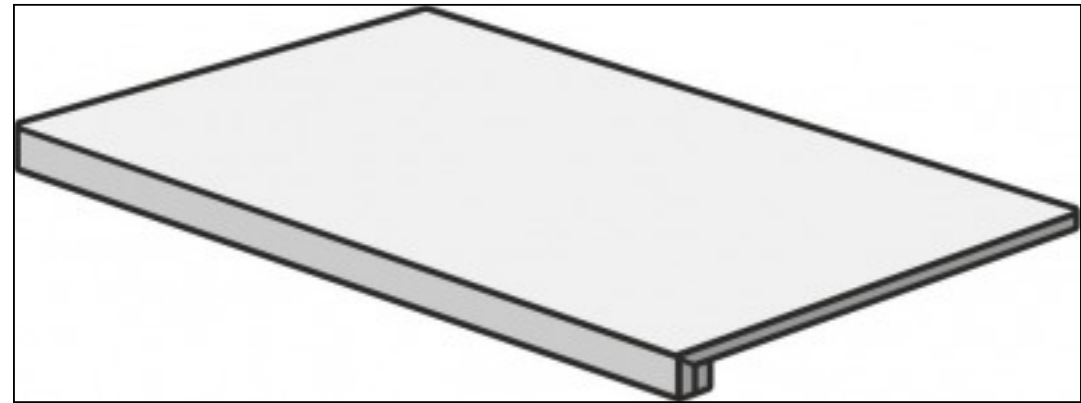

Ступень Atlas Concorde Italy Raw White Scalino 60 33x60 A2AX

Код товара:	217798
Бренд:	Atlas Concorde Italy