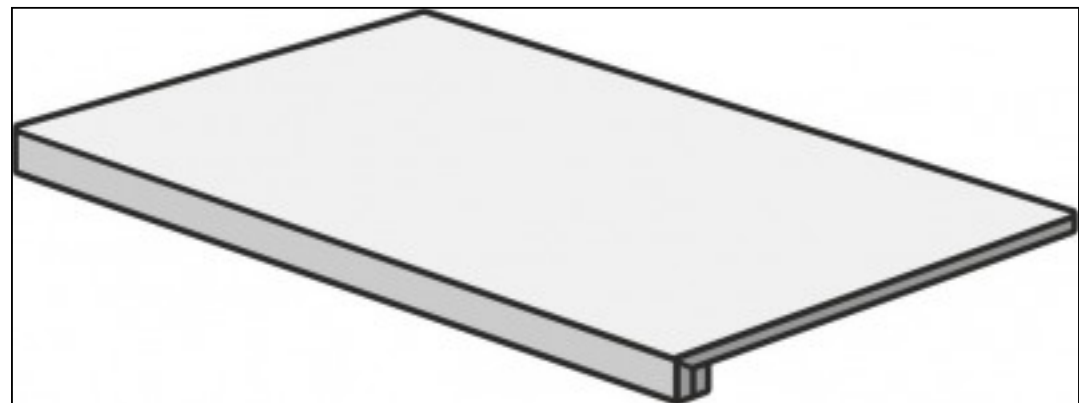

Ступень Atlas Concorde Italy Raw Sand Scalino 60 33x60 A2AZ

Код товара:	217796
Бренд:	Atlas Concorde Italy