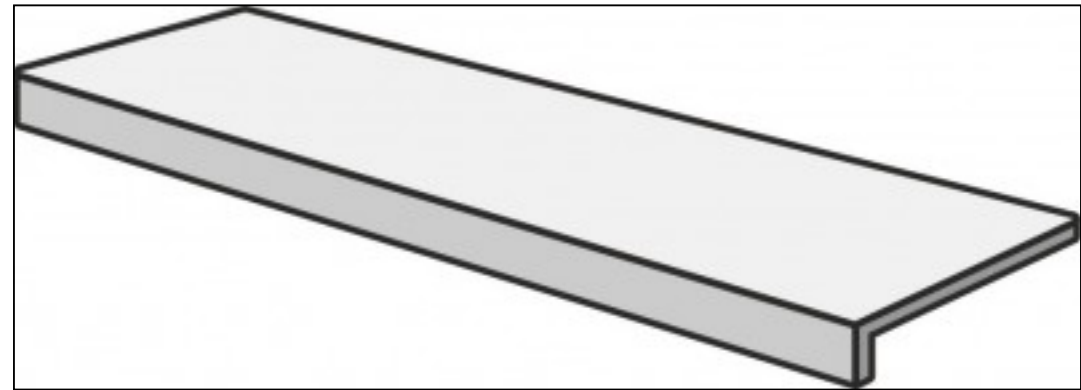

Ступень Atlas Concorde Italy Raw Mud Scalino 120 33x120 A2A7

Код товара:	217793
Бренд:	Atlas Concorde Italy