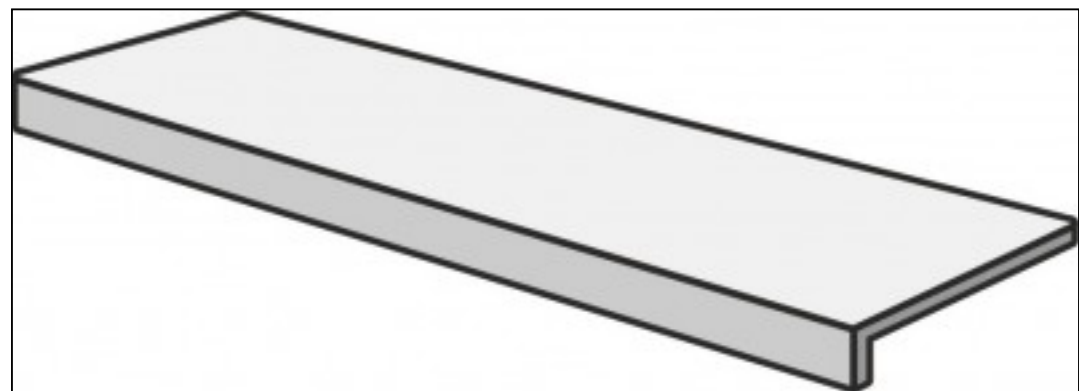

Ступень Atlas Concorde Italy Raw Pearl Scalino 120 33x120 A2A5

Код товара:	217795
Бренд:	Atlas Concorde Italy