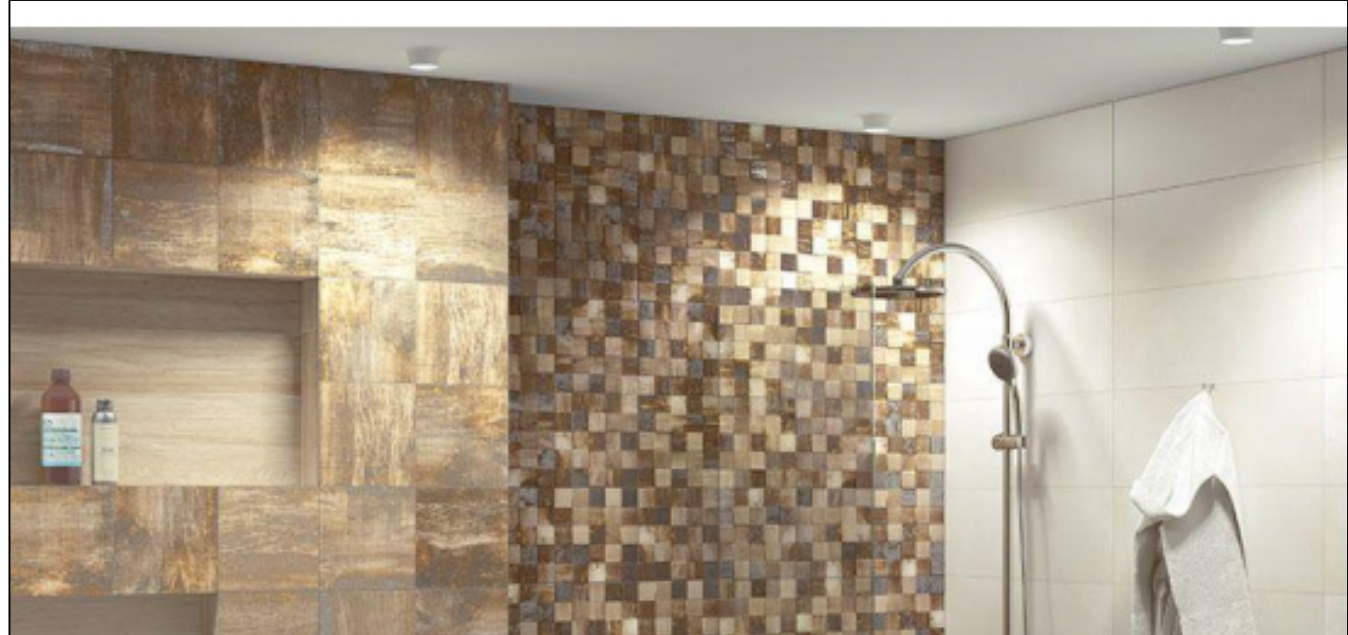

Sabina (Azulindus & Marti)

Sabina (Azulindus & Marti)

Sabina (Azulindus & Marti)

Sabina (Azulindus & Marti)

Керамогранит Sabina Beige 25x25 Azulindus & Marti

Код товара: 62243

Бренд: Azulindus and Marti

Керамогранит Sabina Crema 25x25 Azulindus & Marti