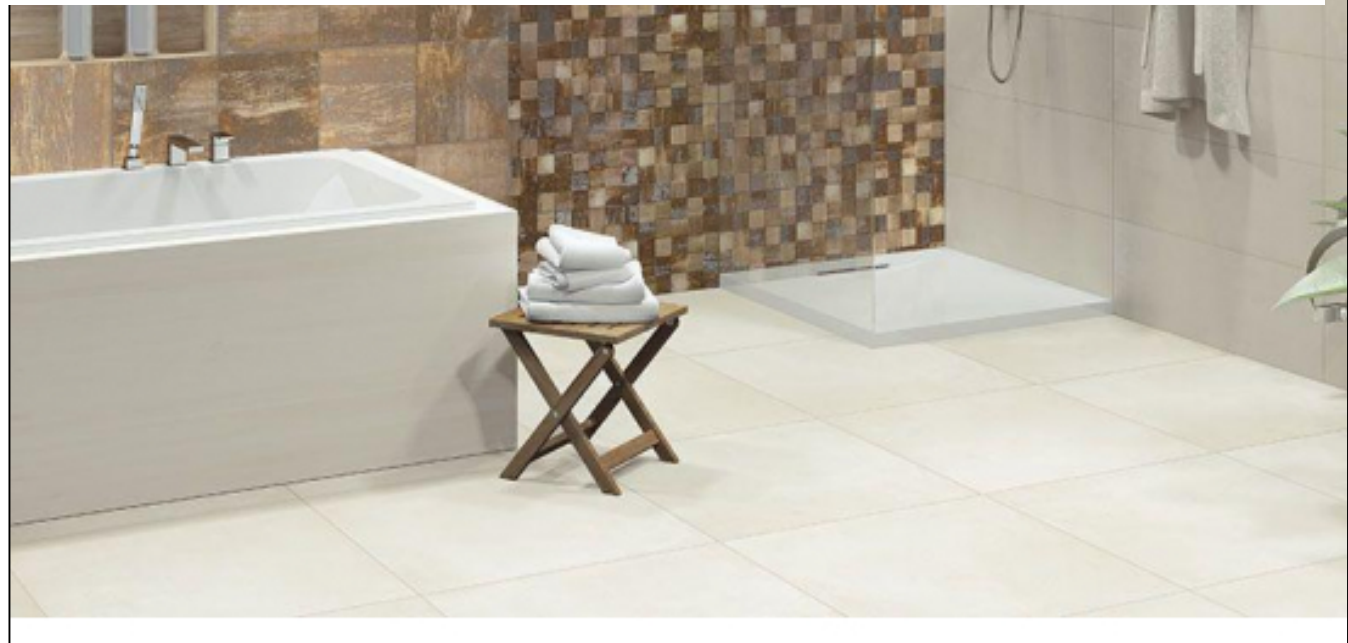

Sabina (Azulindus & Marti)

Sabina (Azulindus & Marti)

Sabina (Azulindus & Marti)

Sabina (Azulindus & Marti)

Керамогранит Sabina Beige 25x25 Azulindus & Marti

Код товара: 62243

Бренд: Azulindus and Marti

Керамогранит Sabina Crema 25x25 Azulindus & Marti