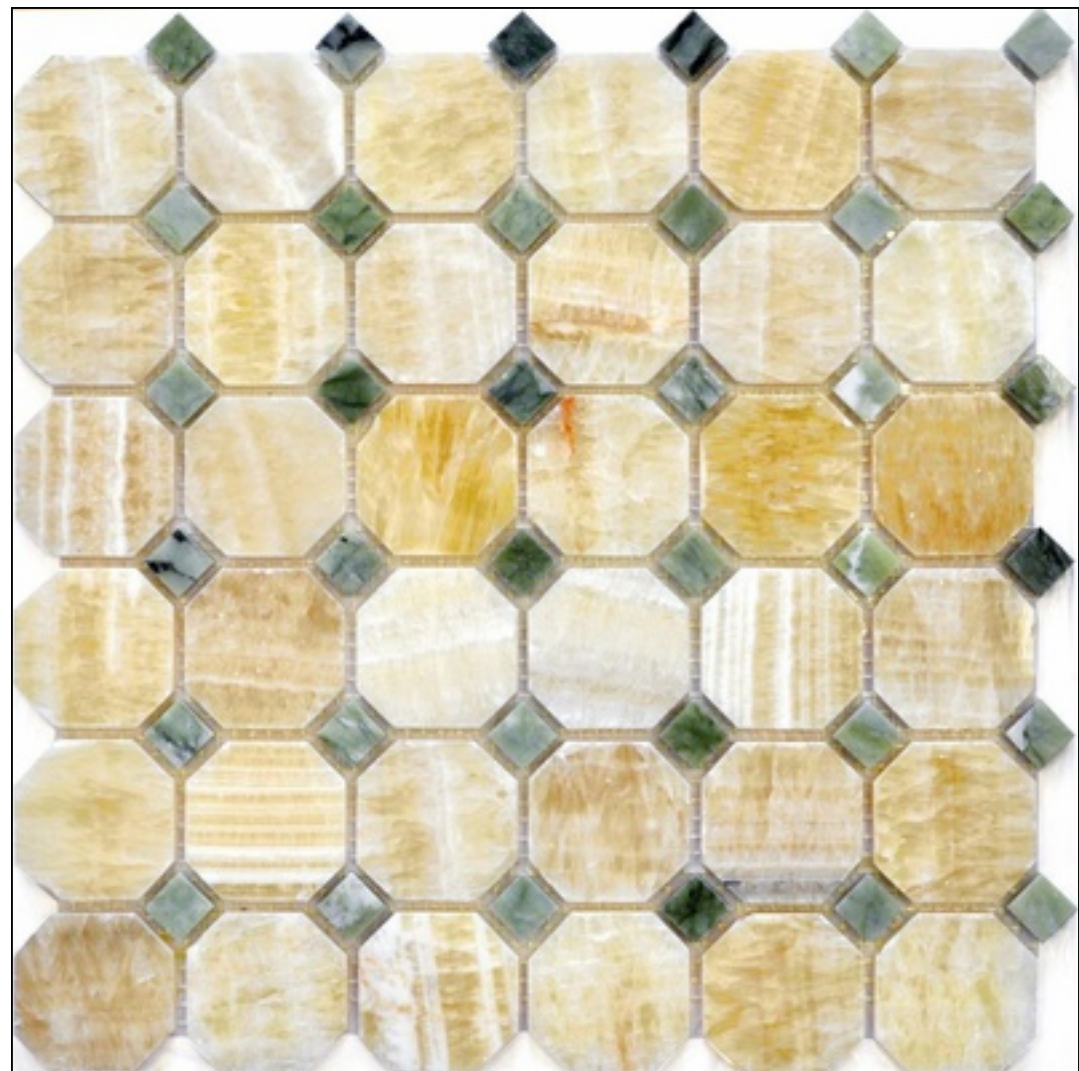

Мозаика QS-027-48P/10 30.5x30.5 Muare

Код товара: 62412

Бренд: Muare