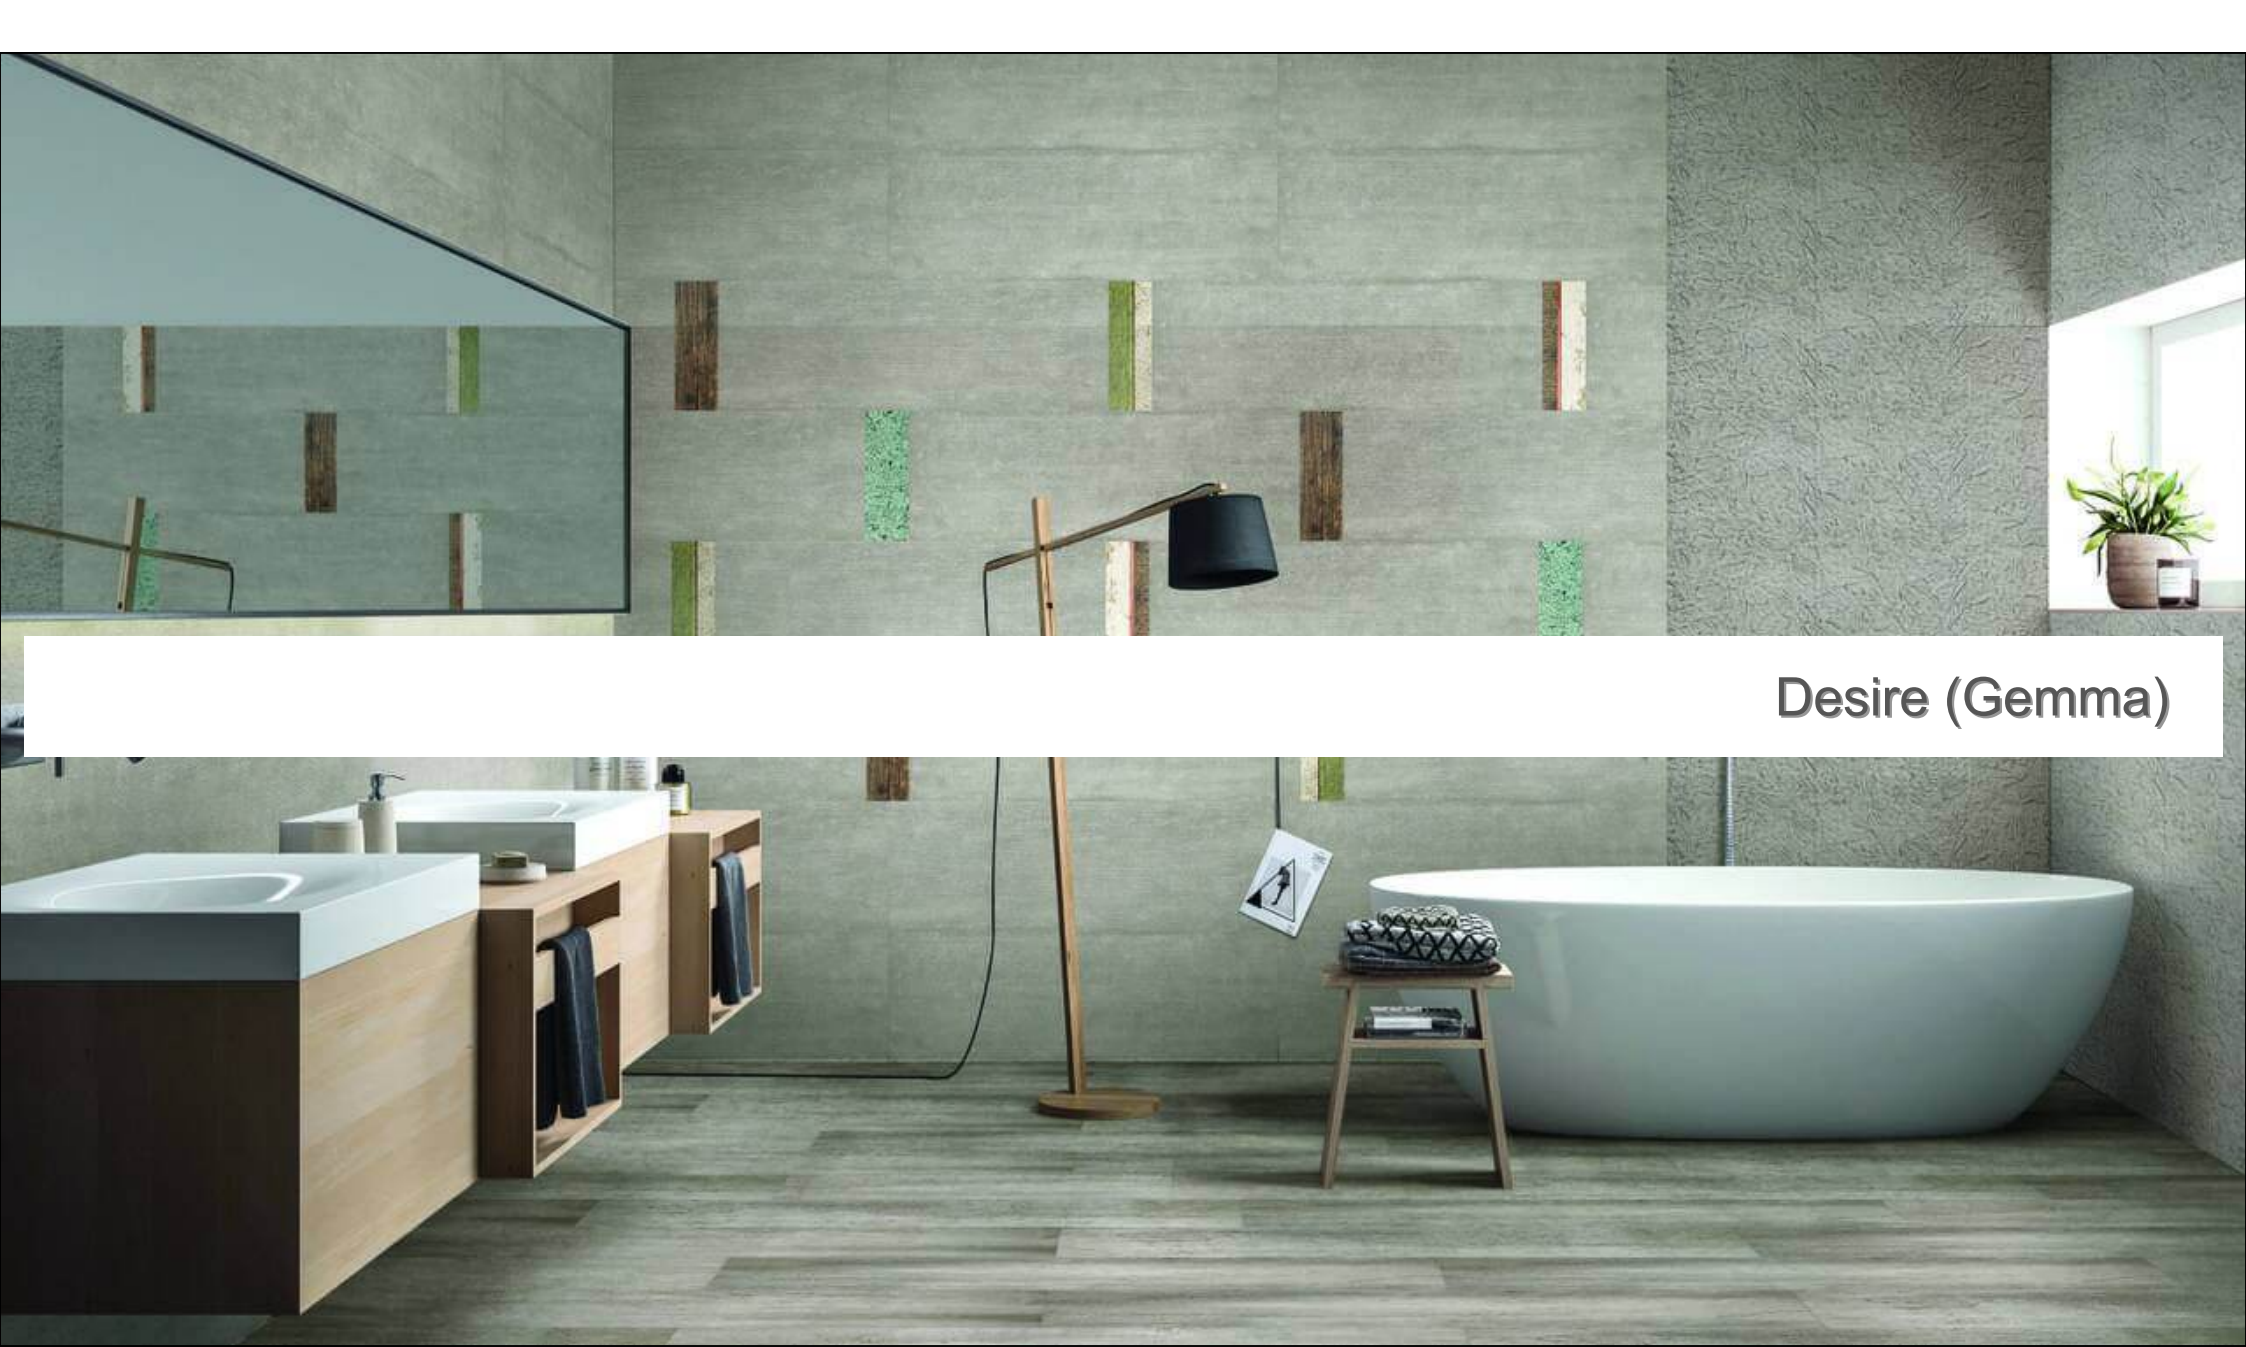

Desire (Gemma)

Desire (Gemma)

Desire (Gemma)

Desire (Gemma)

Настенная плитка 147-056-1 Desire Beige 30x90 Gemma

Код товара:	64197
-------------	-------

Бренд:	Gemma
--------	-------

Настенная плитка 147-056-2 Desire Grey 30x90 Gemma