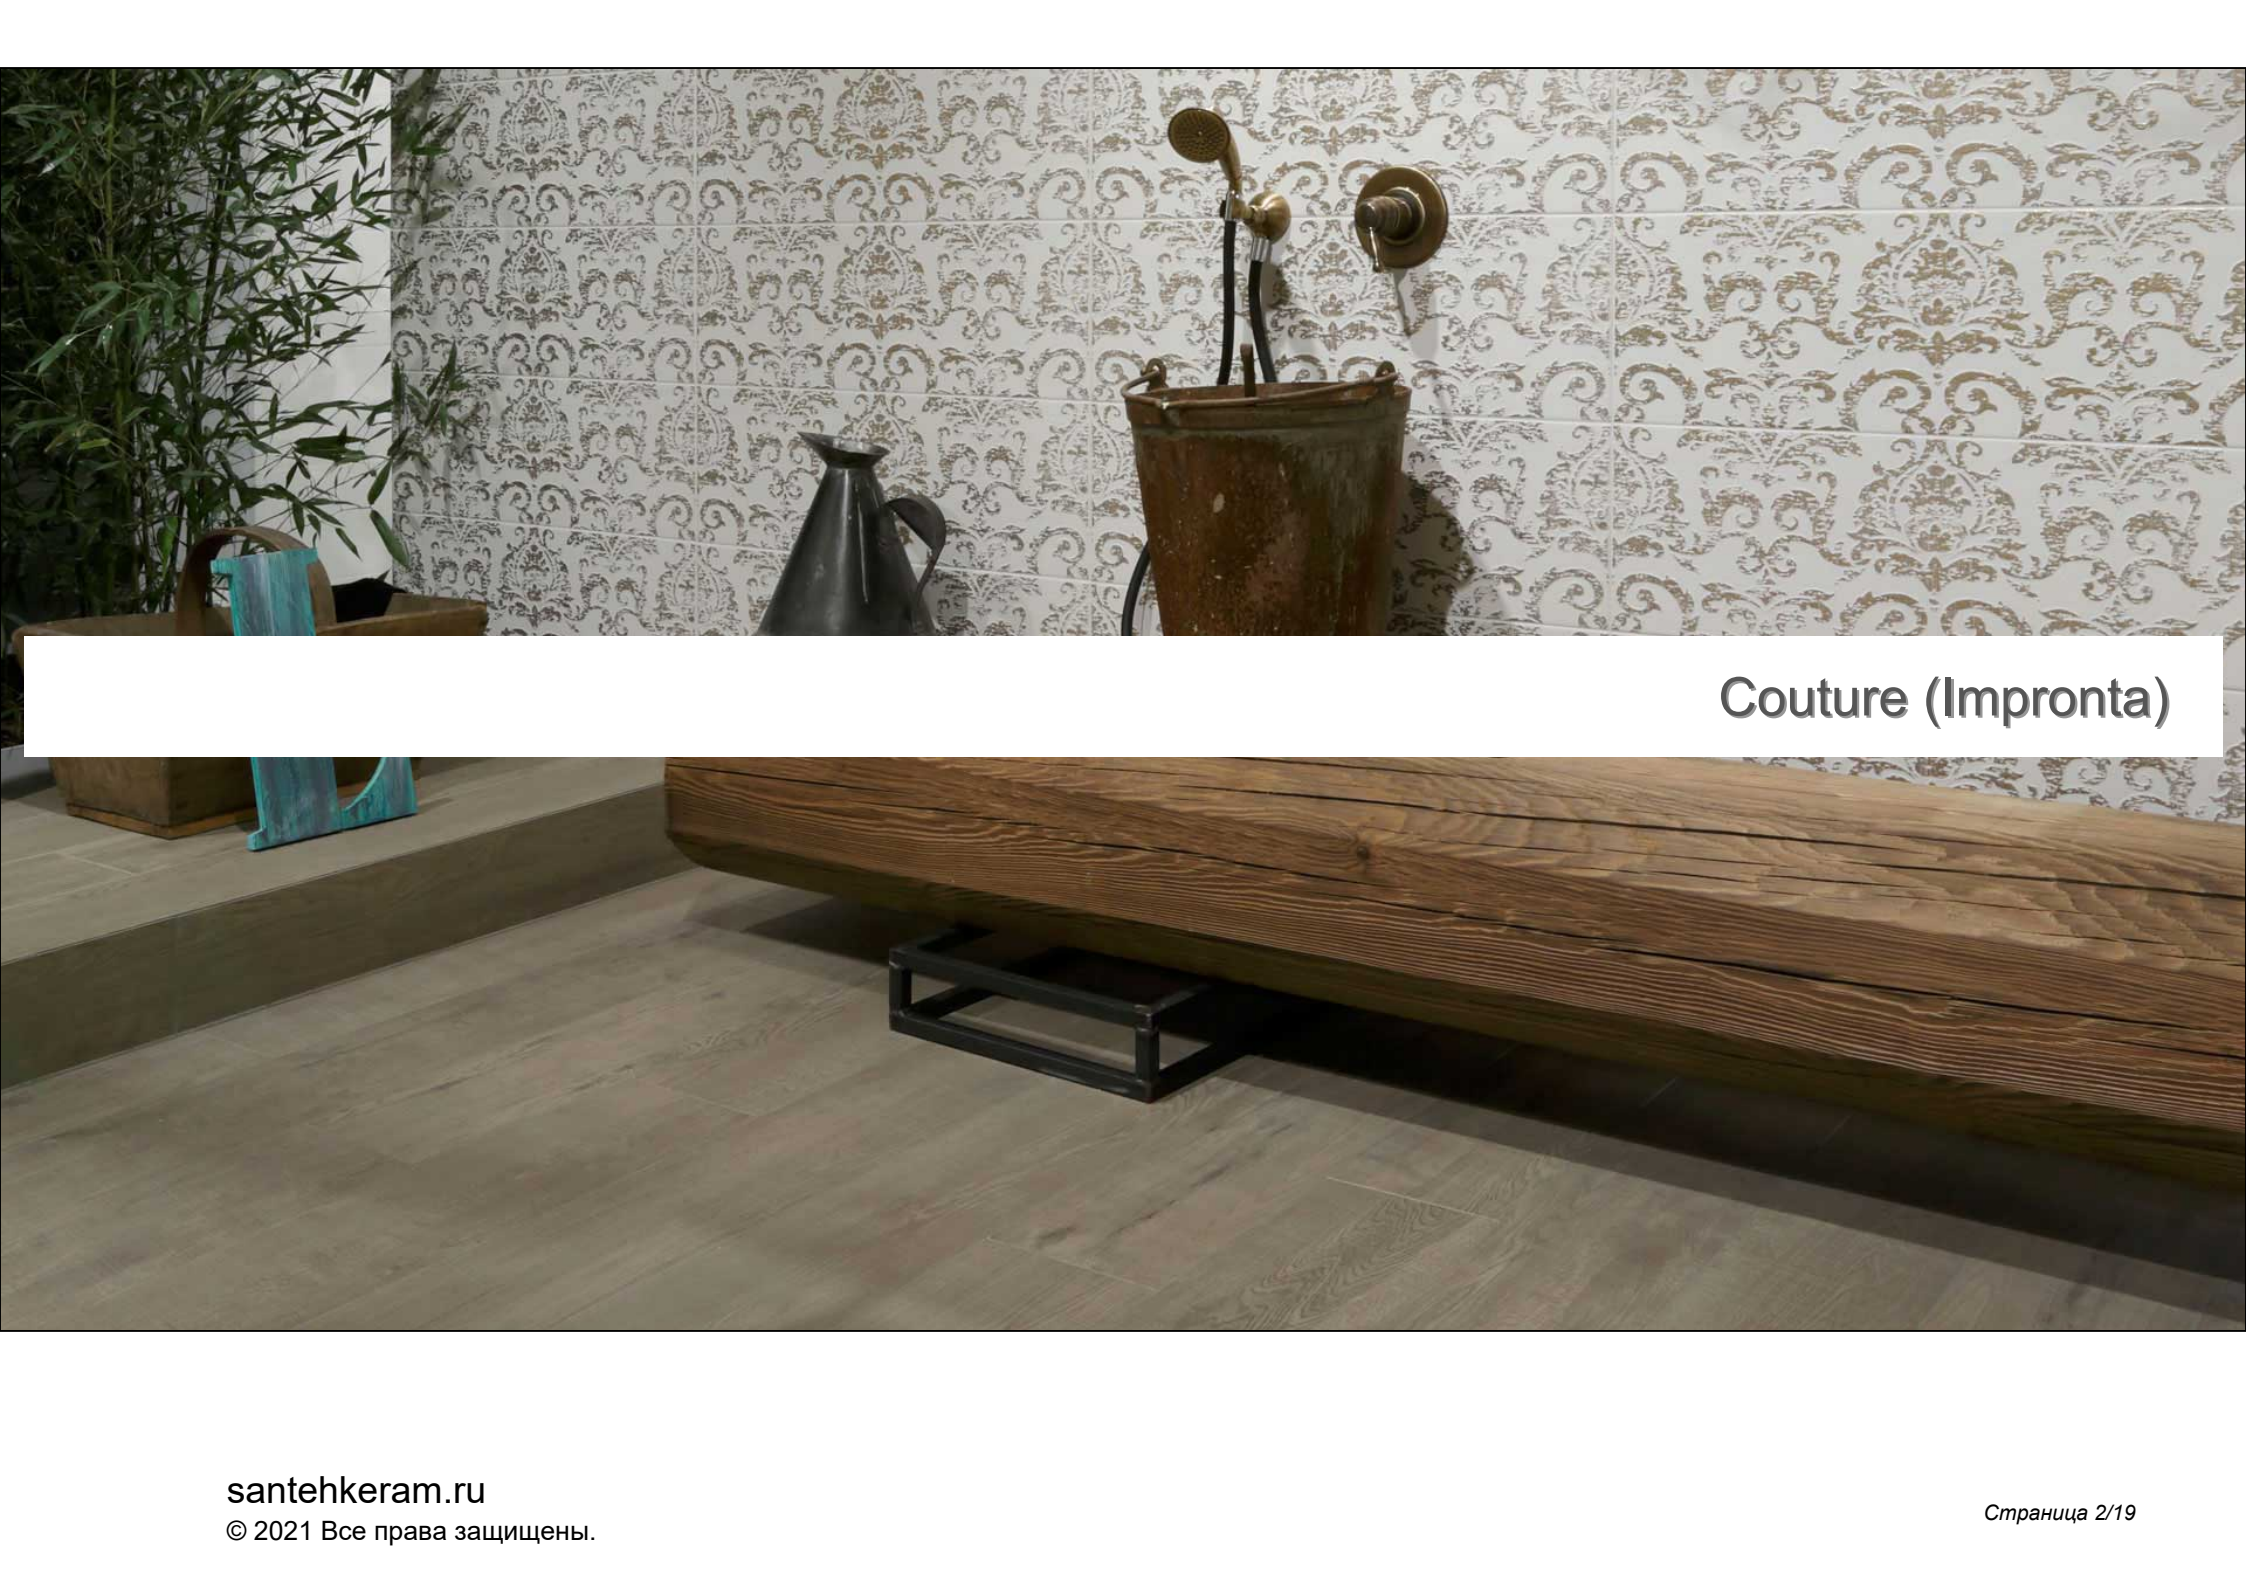

Couture (Impronta)

Couture (Impronta)

Couture (Impronta)

Couture (Impronta)

Couture (Impronta)

Couture (Impronta)

Плитка настенная CU0175D Couture Plume Damier 25x75 Impronta

Код товара:	64593
Бренд:	Impronta