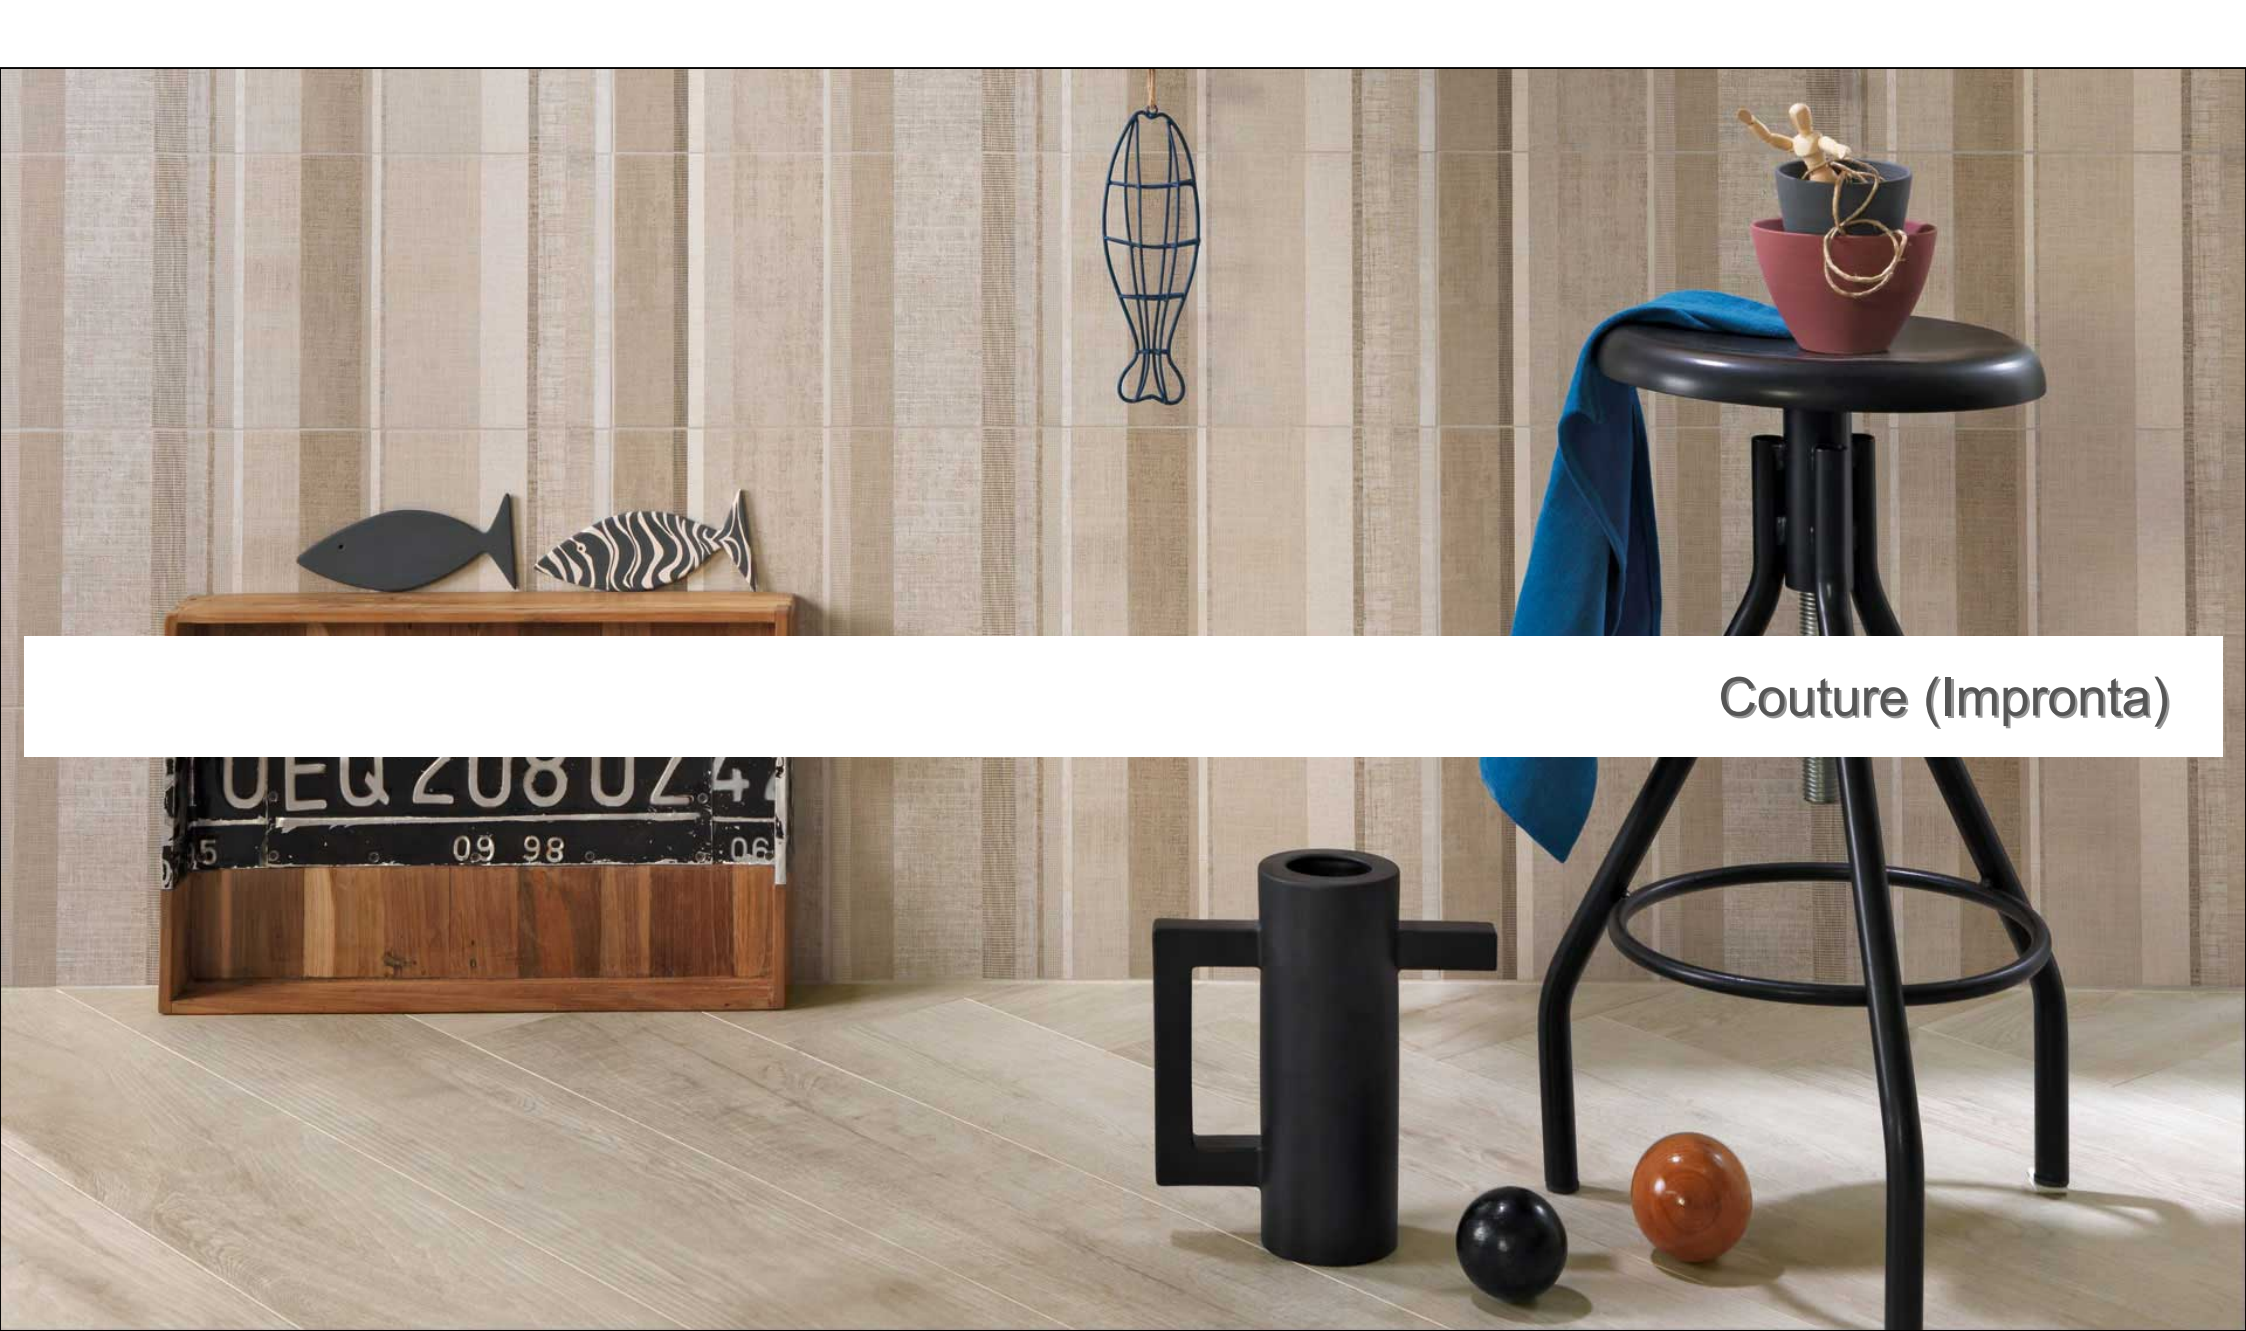

Couture (Impronta)

Couture (Impronta)

Couture (Impronta)

Couture (Impronta)

Couture (Impronta)

Couture (Impronta)

Плитка настенная CU0175D Couture Plume Damier 25x75 Impronta

Код товара:	64593
Бренд:	Impronta