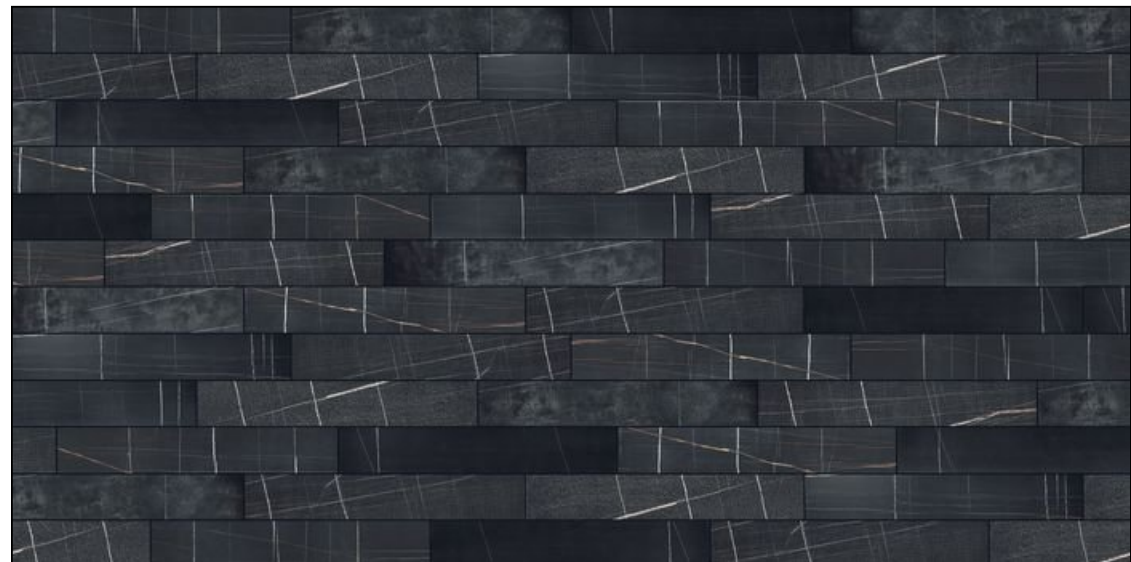

Керамогранит MB04EAM Marble Experience Sahara Noir List.Mix Sq. 20x120 Impronta

Код товара:	64630
Бренд:	Impronta