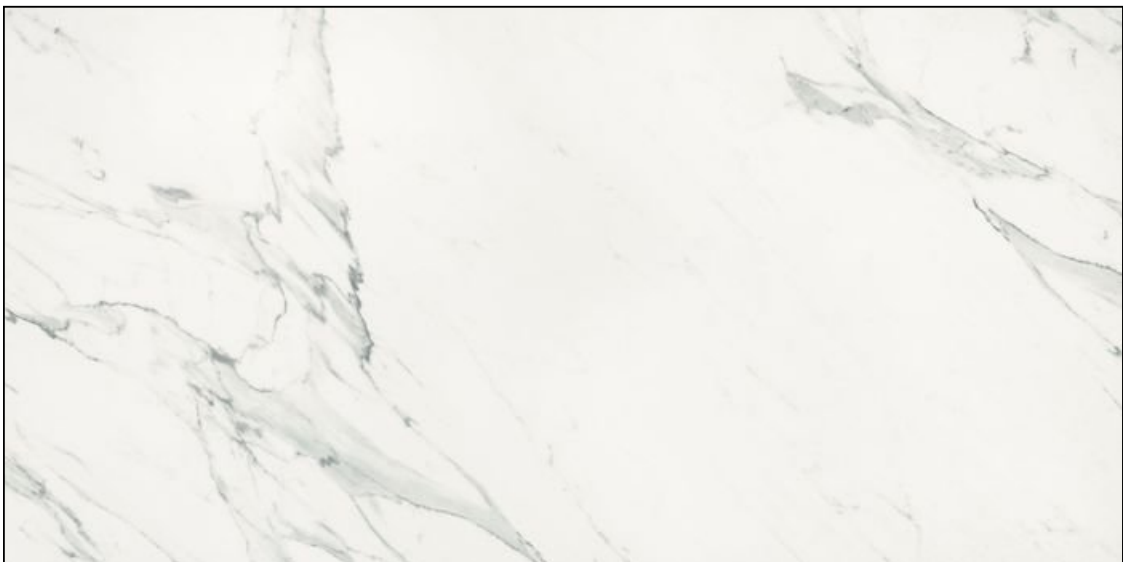

Керамогранит MB01BAI Marble Experience Statuar.Lux Sq.Lap.Sat. 120x60 Impronta

Код товара:	64620
Бренд:	Impronta