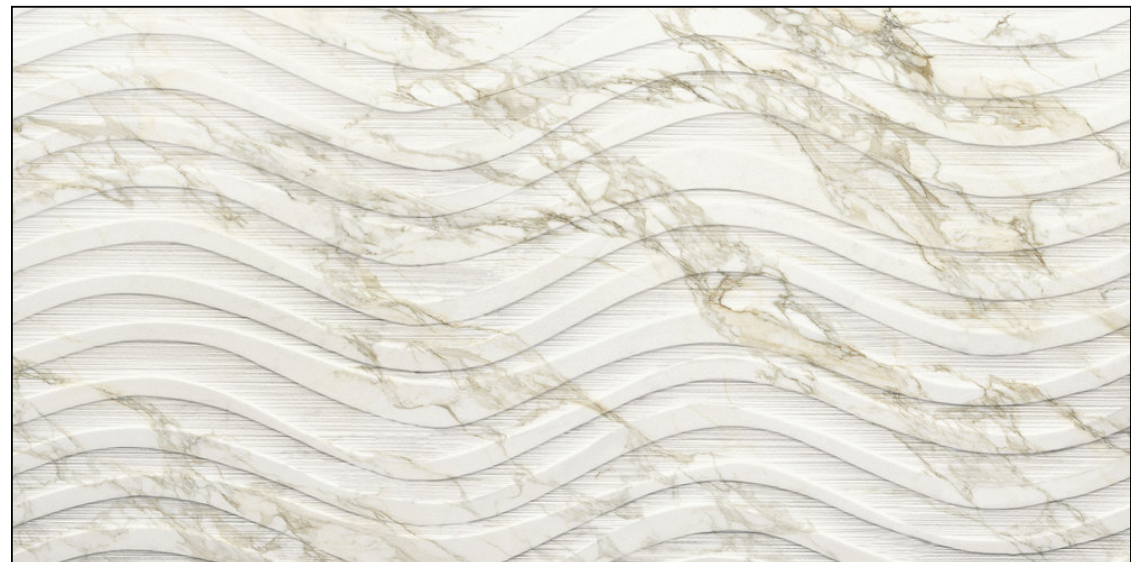

Код товара:	165173
Бренд:	Impronta

Керамогранит Impronta Marble Experience Calacatta Gold Onda 60x120 MB02BAOP

Код товара: 165174

Бренд: Impronta

Керамогранит Impronta Marble Experience Orobico Grey Onda 60x120 MB03BAOP