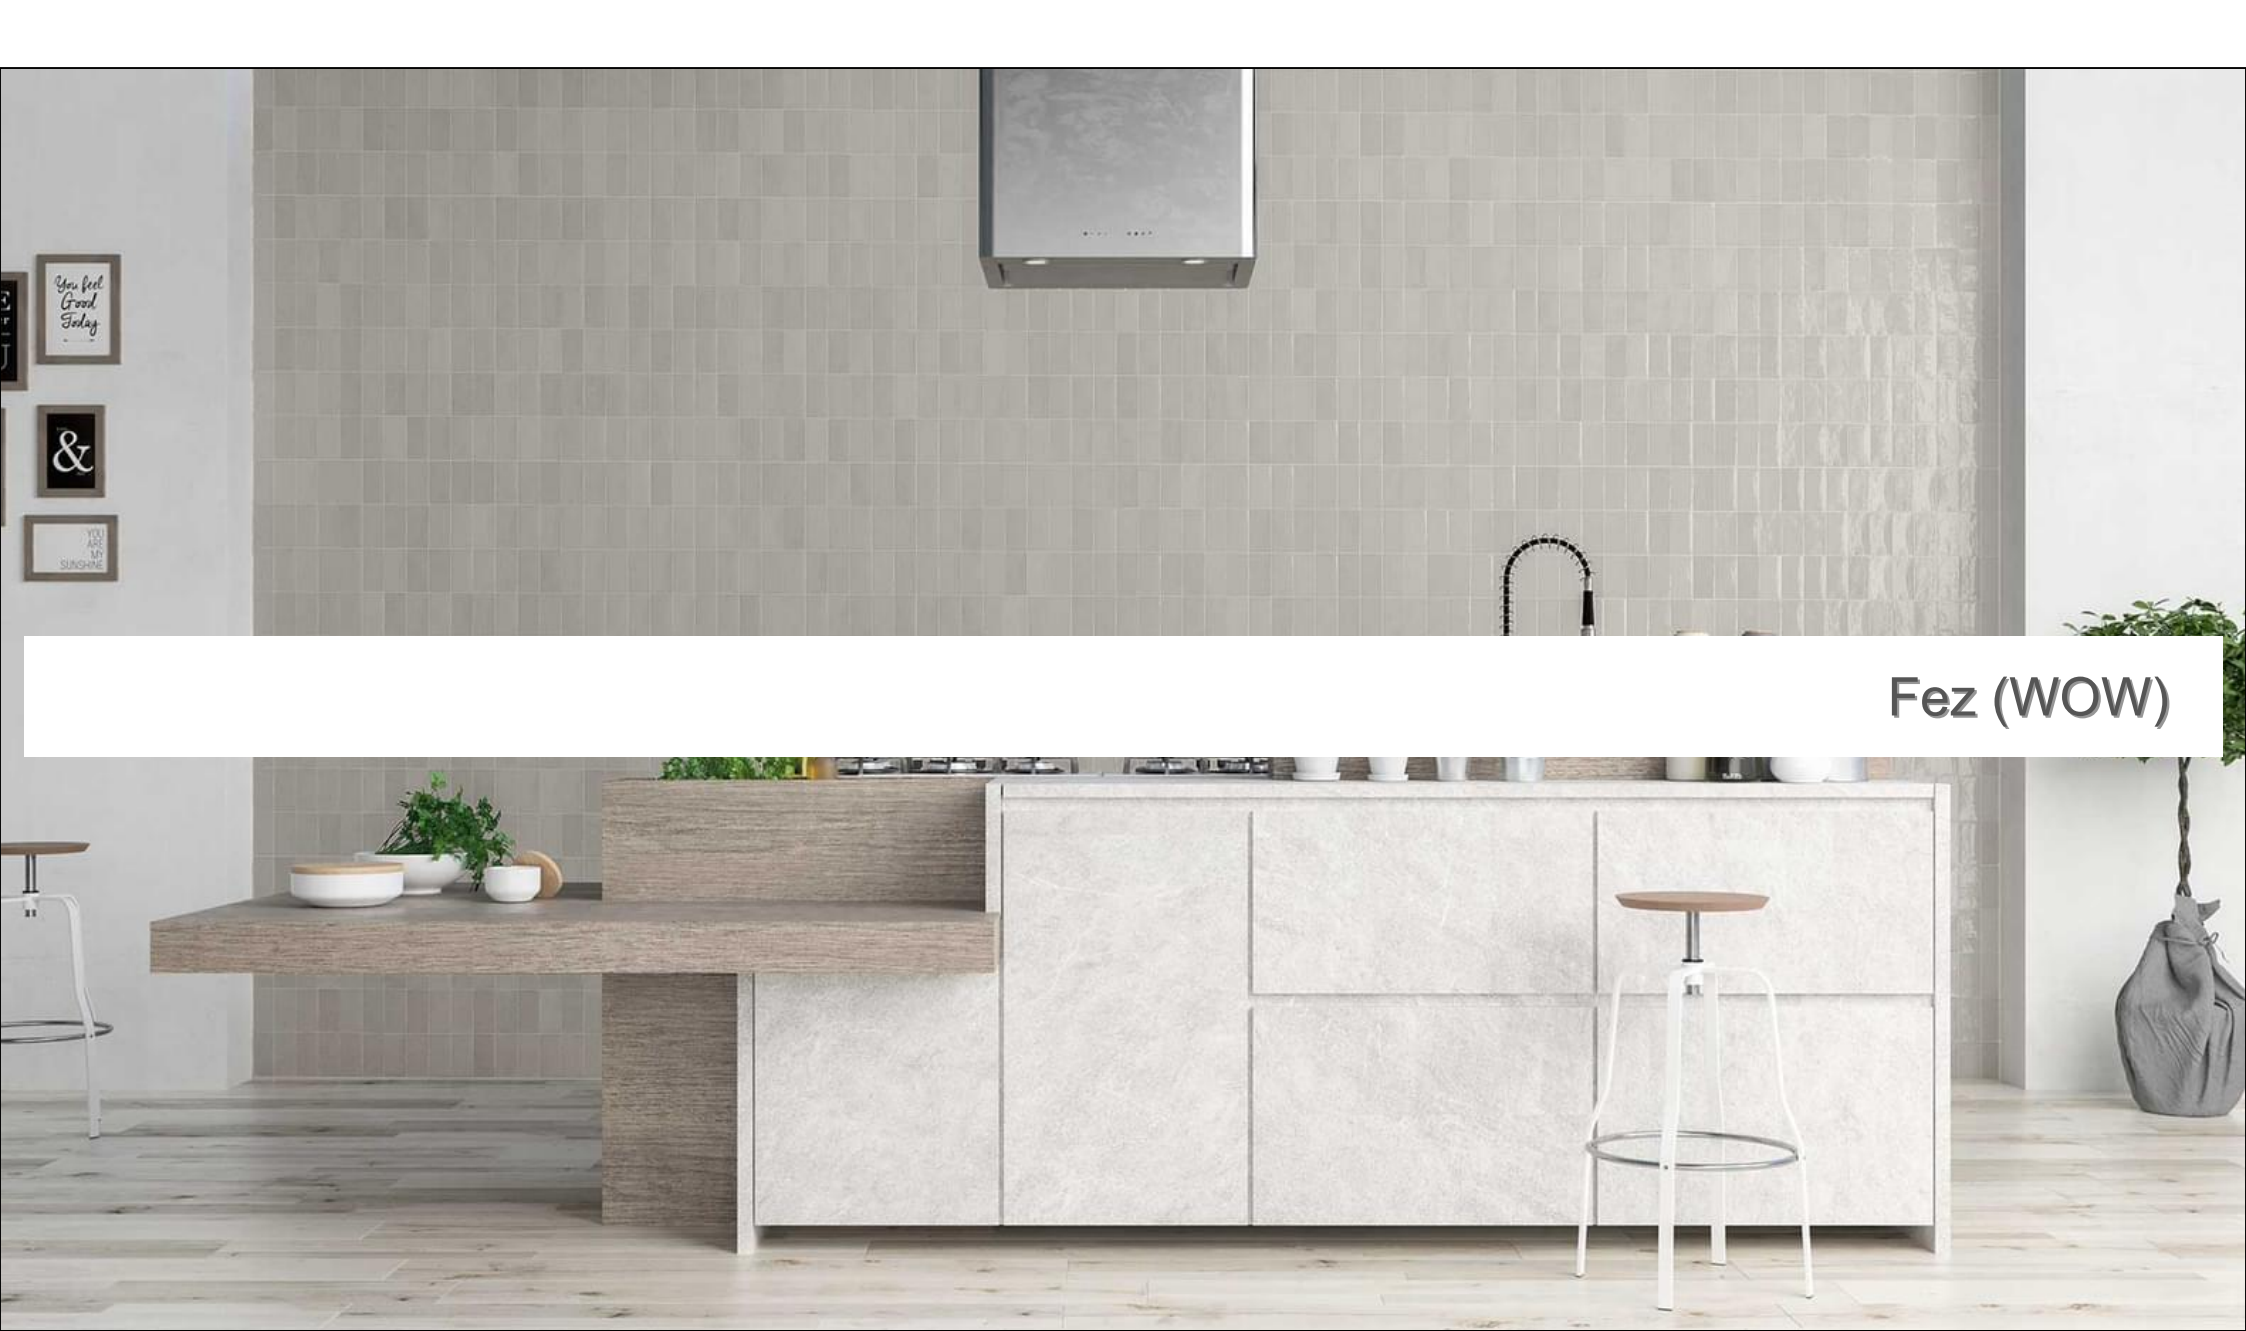

Fez (WOW)

Fez (WOW)

Fez (WOW)

Fez (WOW)

Fez (WOW)

Настенная плитка Fez Aqua Gloss 6.25x12.5 (WOW)

Код товара: 64780

Бренд: WOW