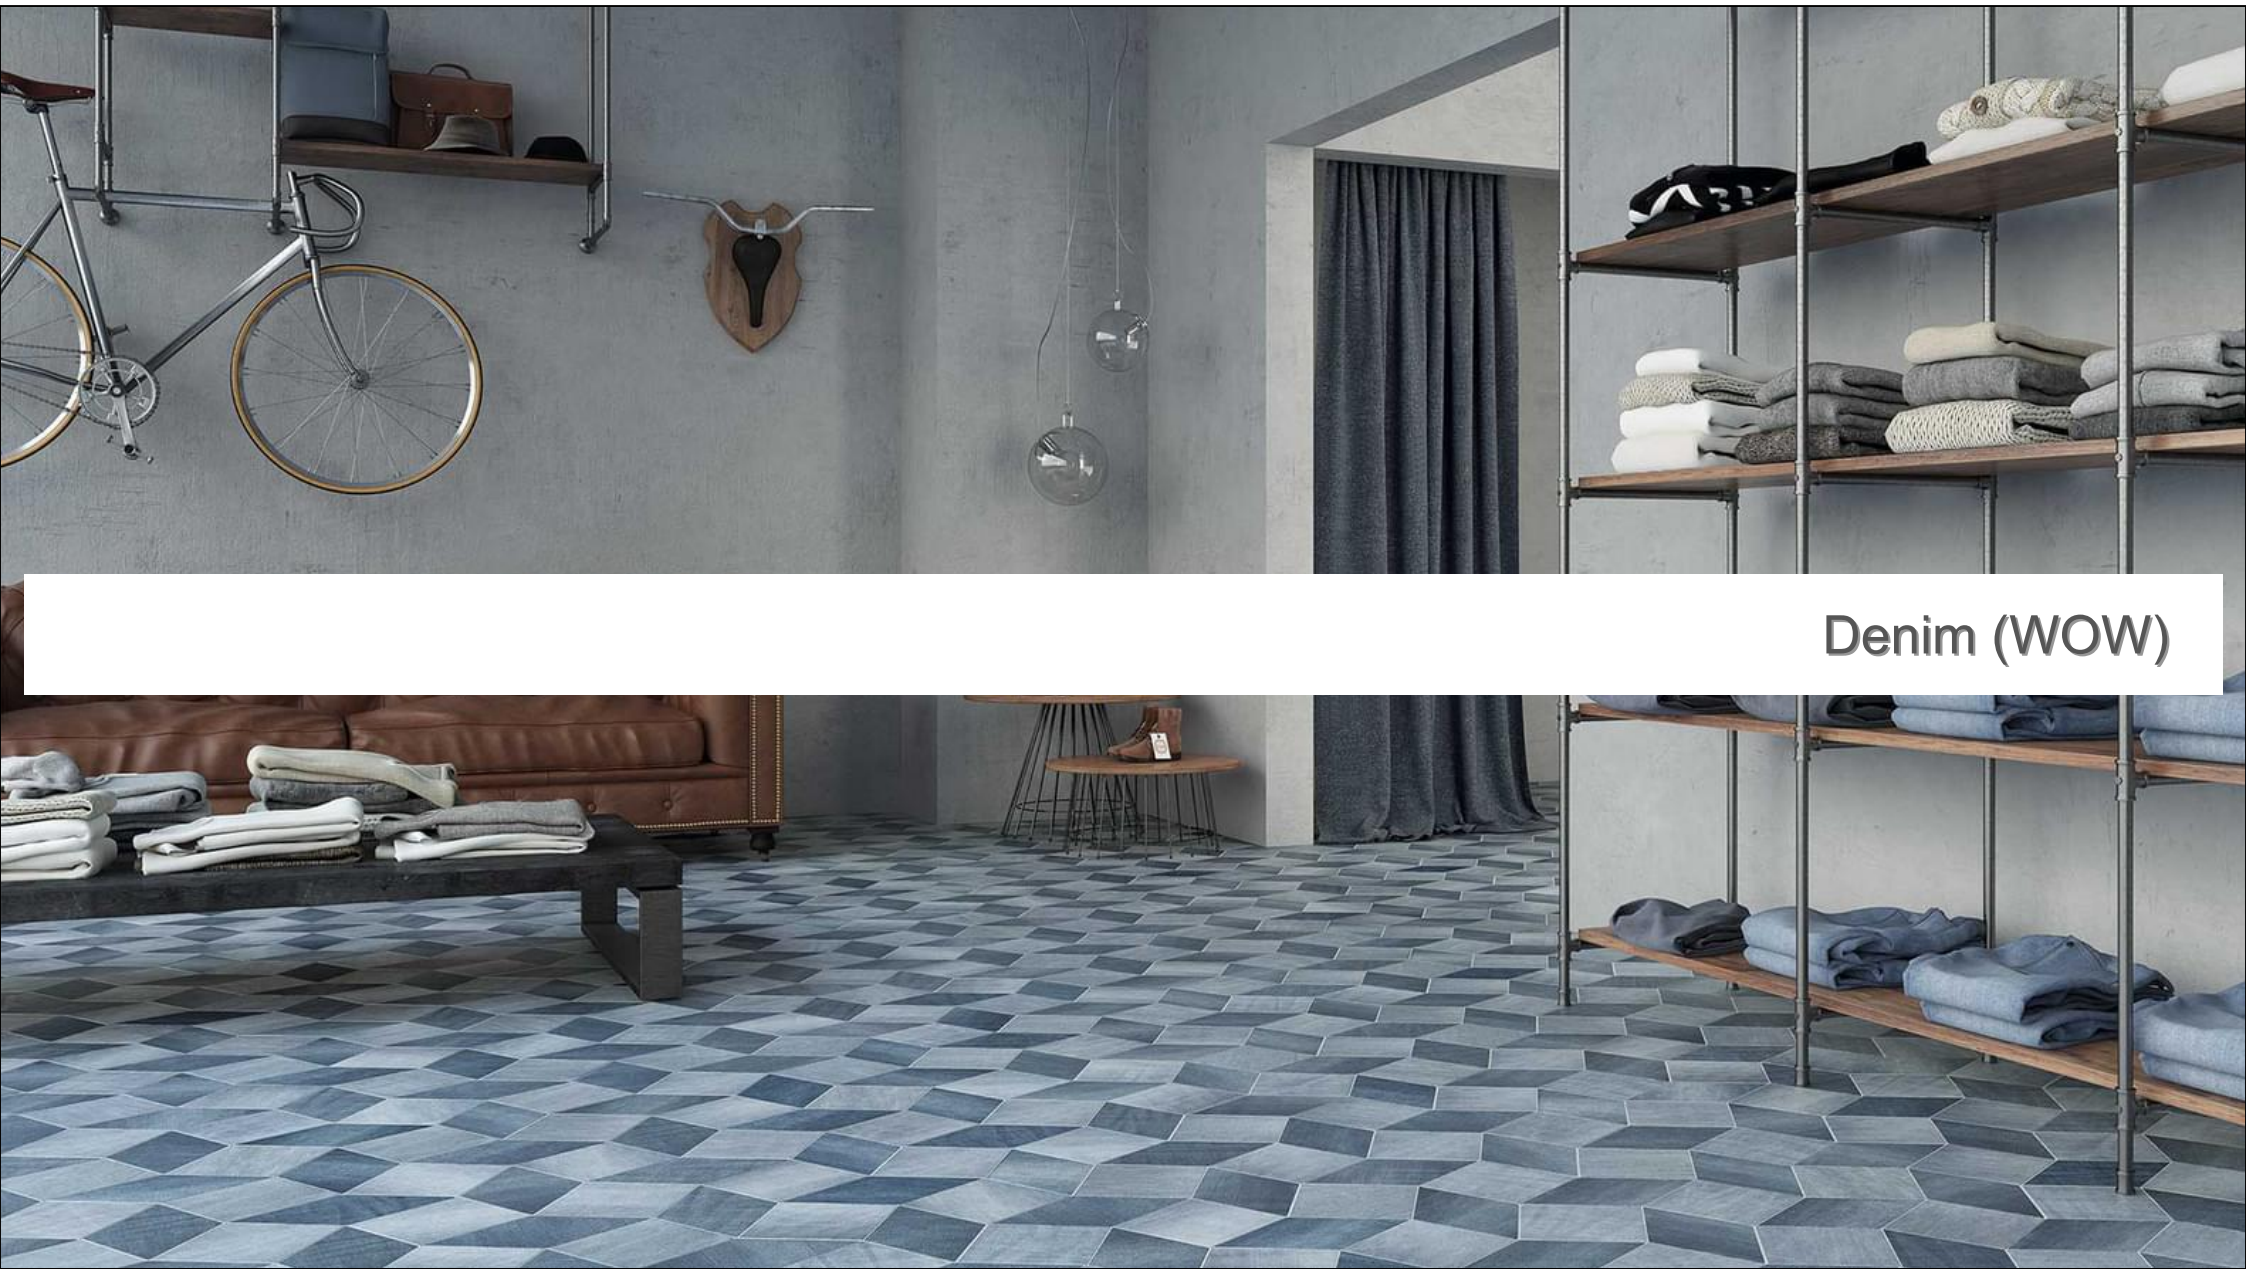

Denim (WOW)