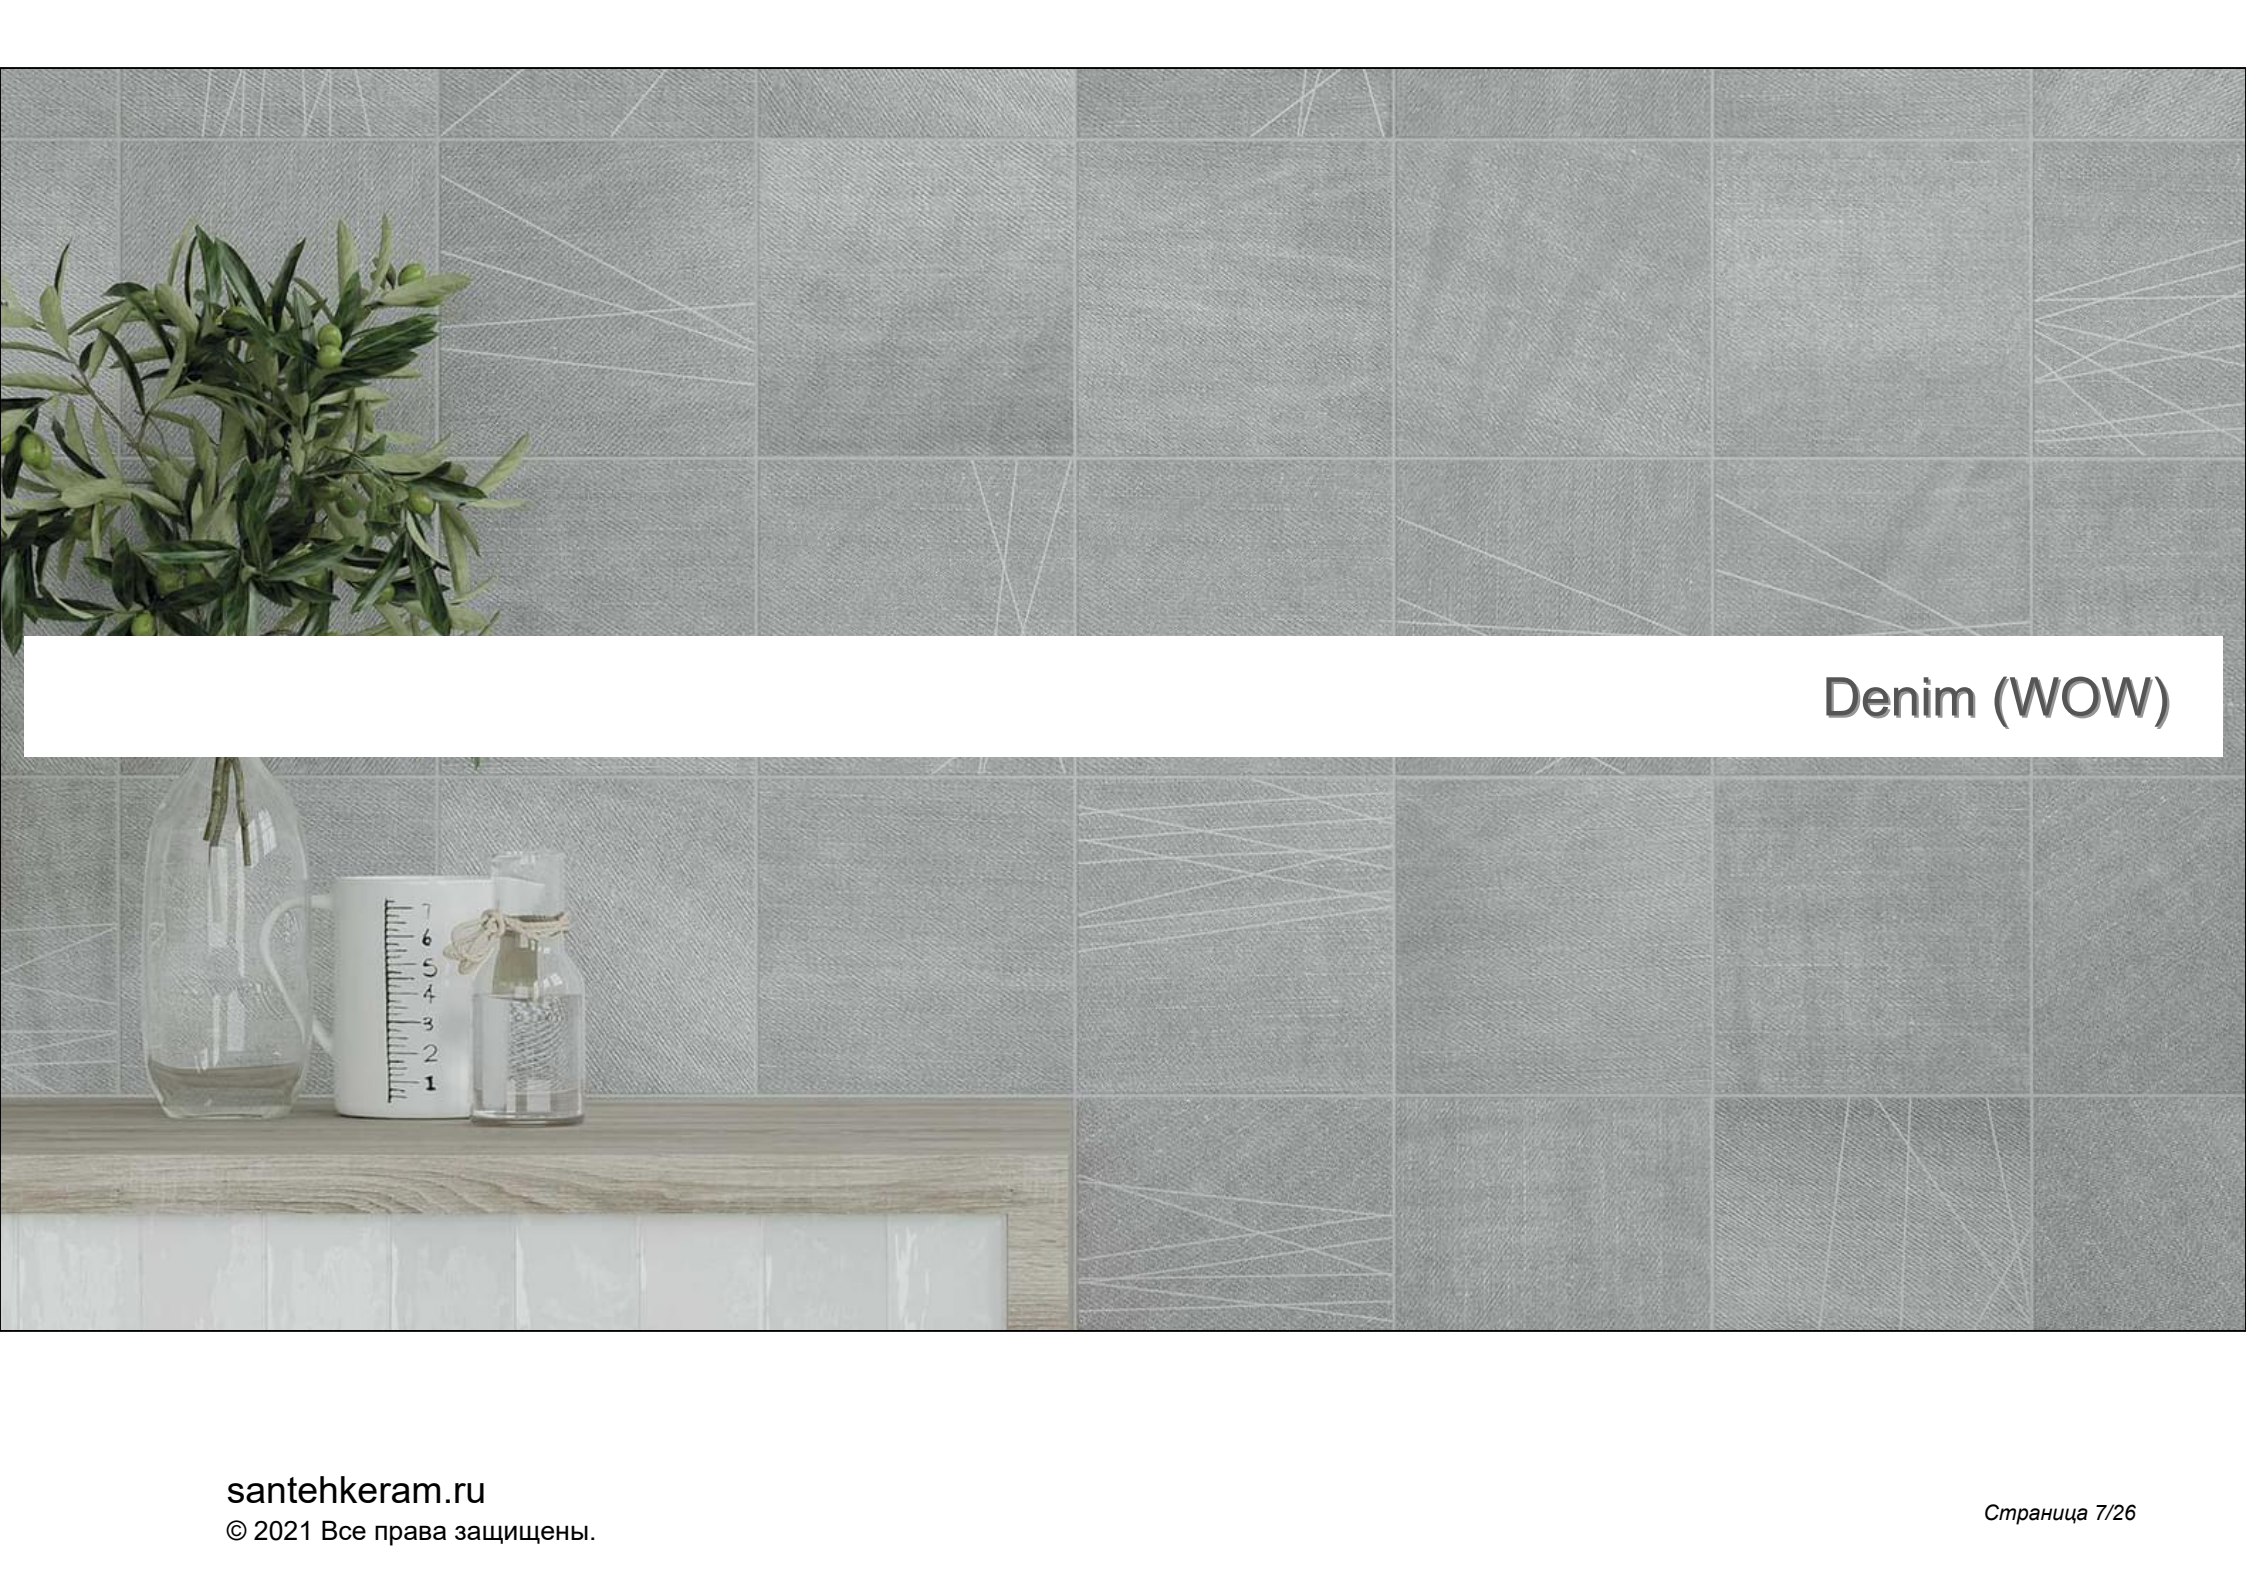

Denim (WOW)