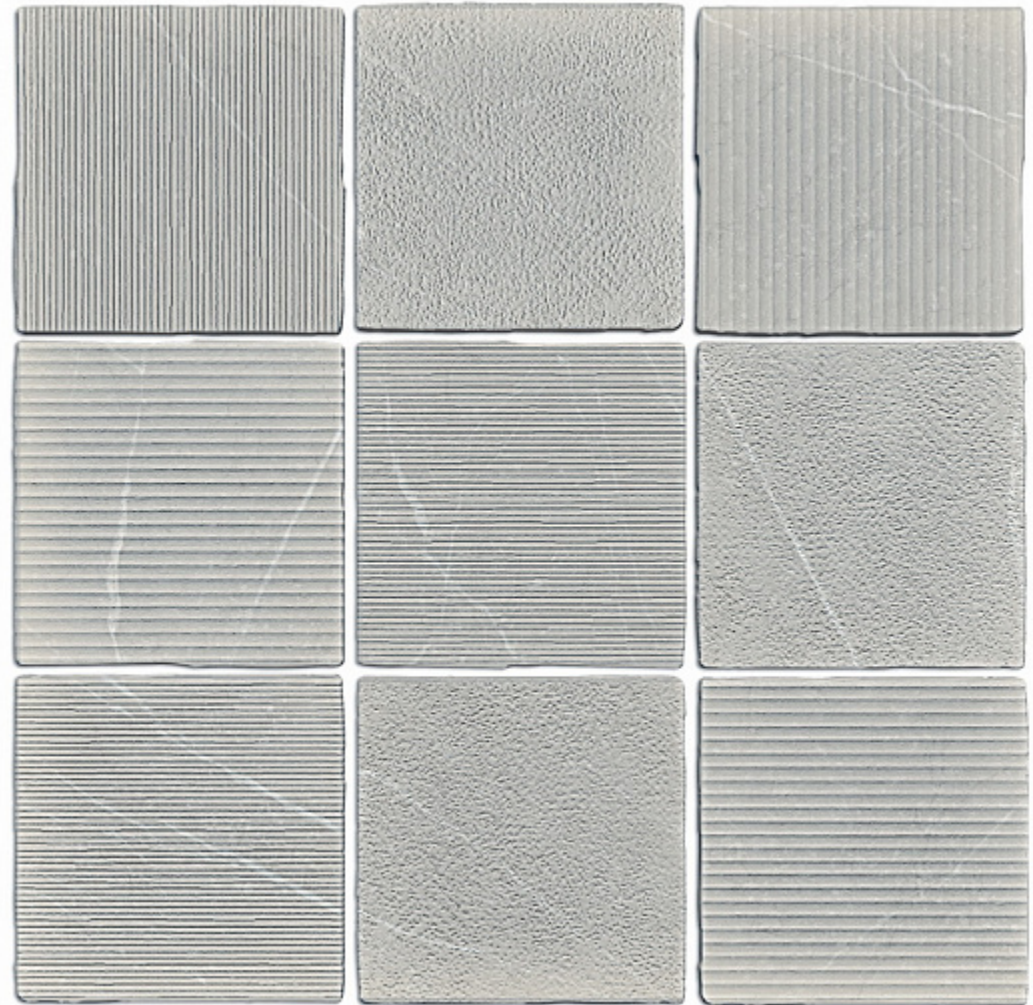

Керамогранит Gea Carved Grey 12.1x12.1 (WOW)

Код товара: 65016

Бренд: WOW