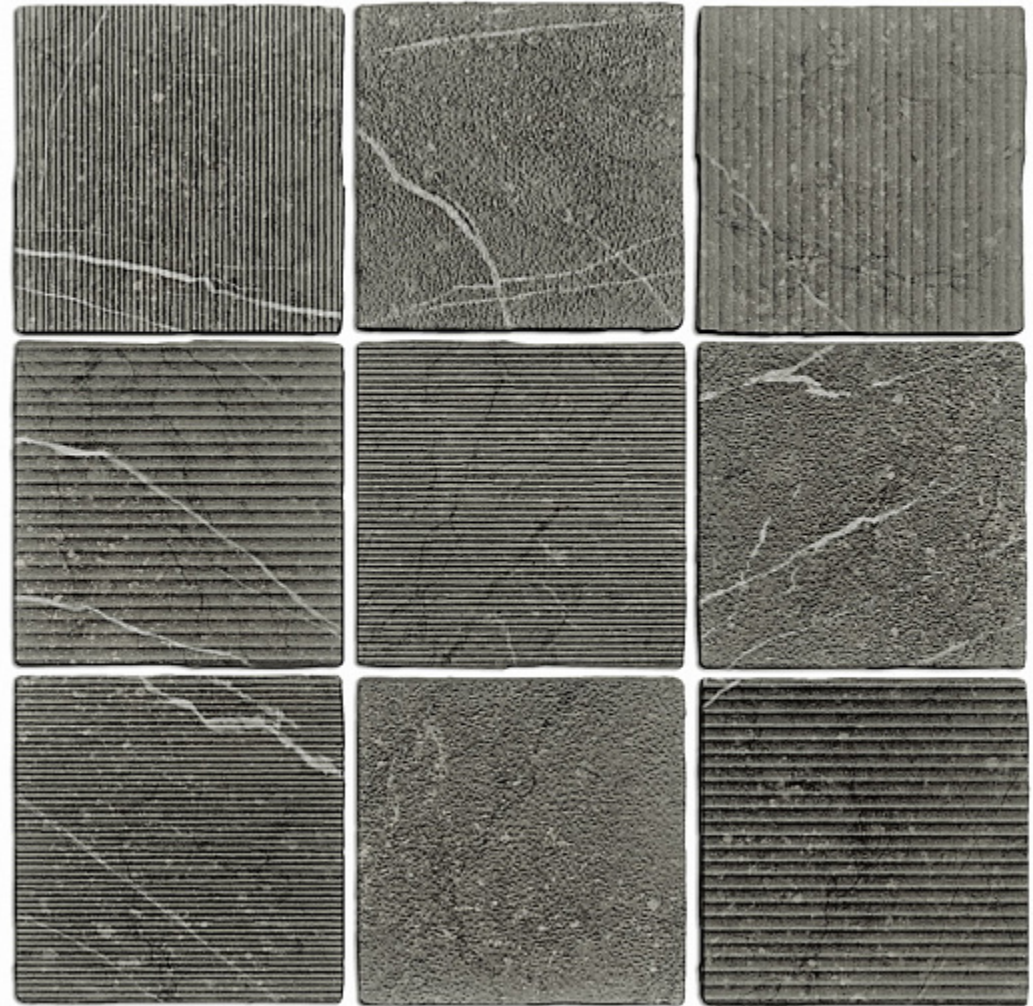

Бренд: WOW

Керамогранит Gea Carved Grey 12.1x12.1 (WOW)

Код товара: 65016

Бренд: WOW

Керамогранит Gea Carved Charcoal 12.1x12.1 (WOW)

Код товара: 65017

Бренд: WOW

Специальный элемент WOW Gea Rounded Edge Calacatta 1.1x12.1 120292