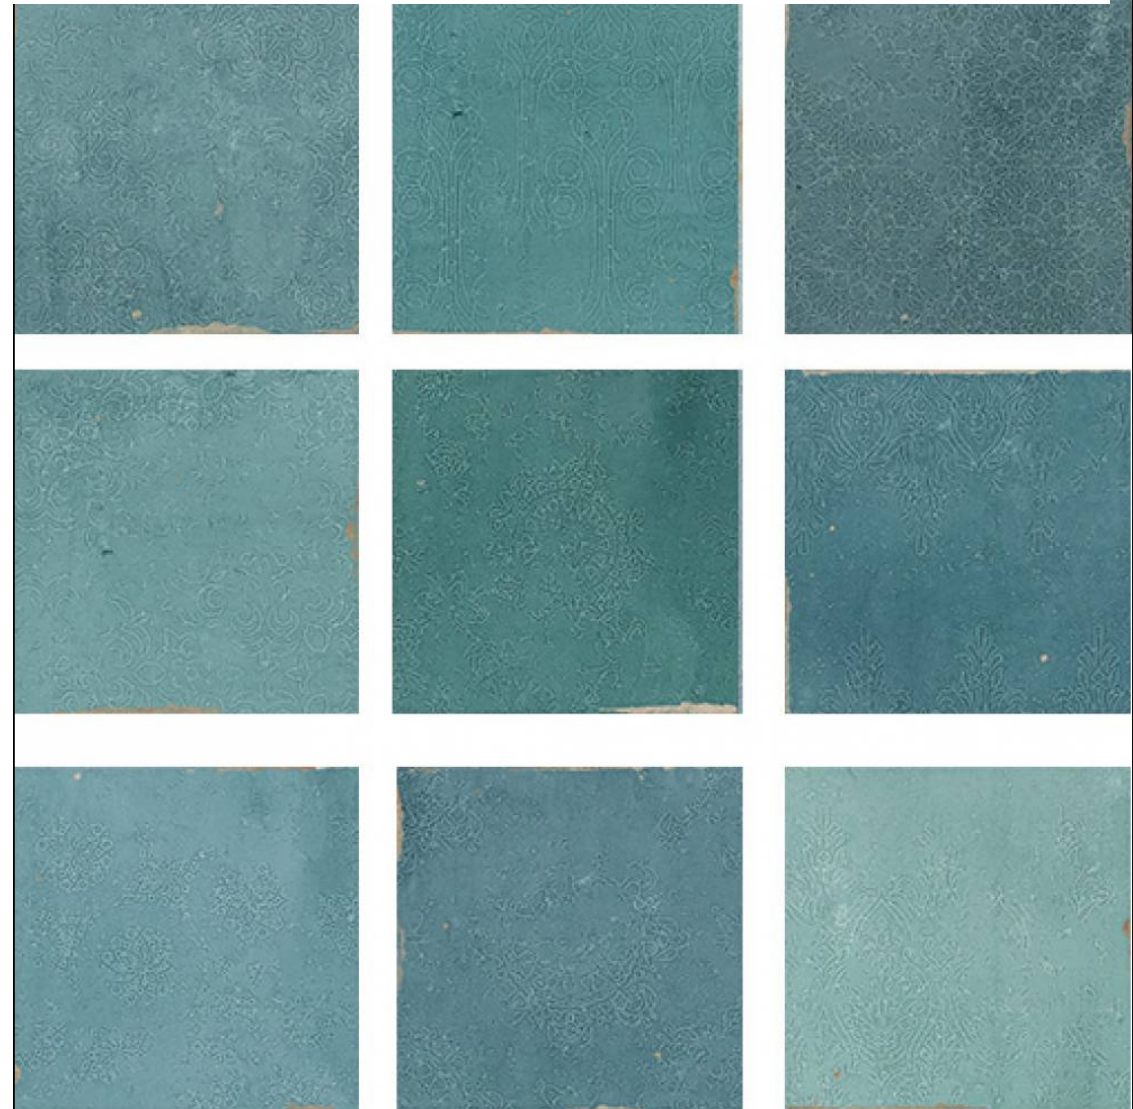

Настенная плитка Mestizaje Zellige Decor Turques 12.5x12.5 (WOW)

Код товара: 65129

Бренд: WOW