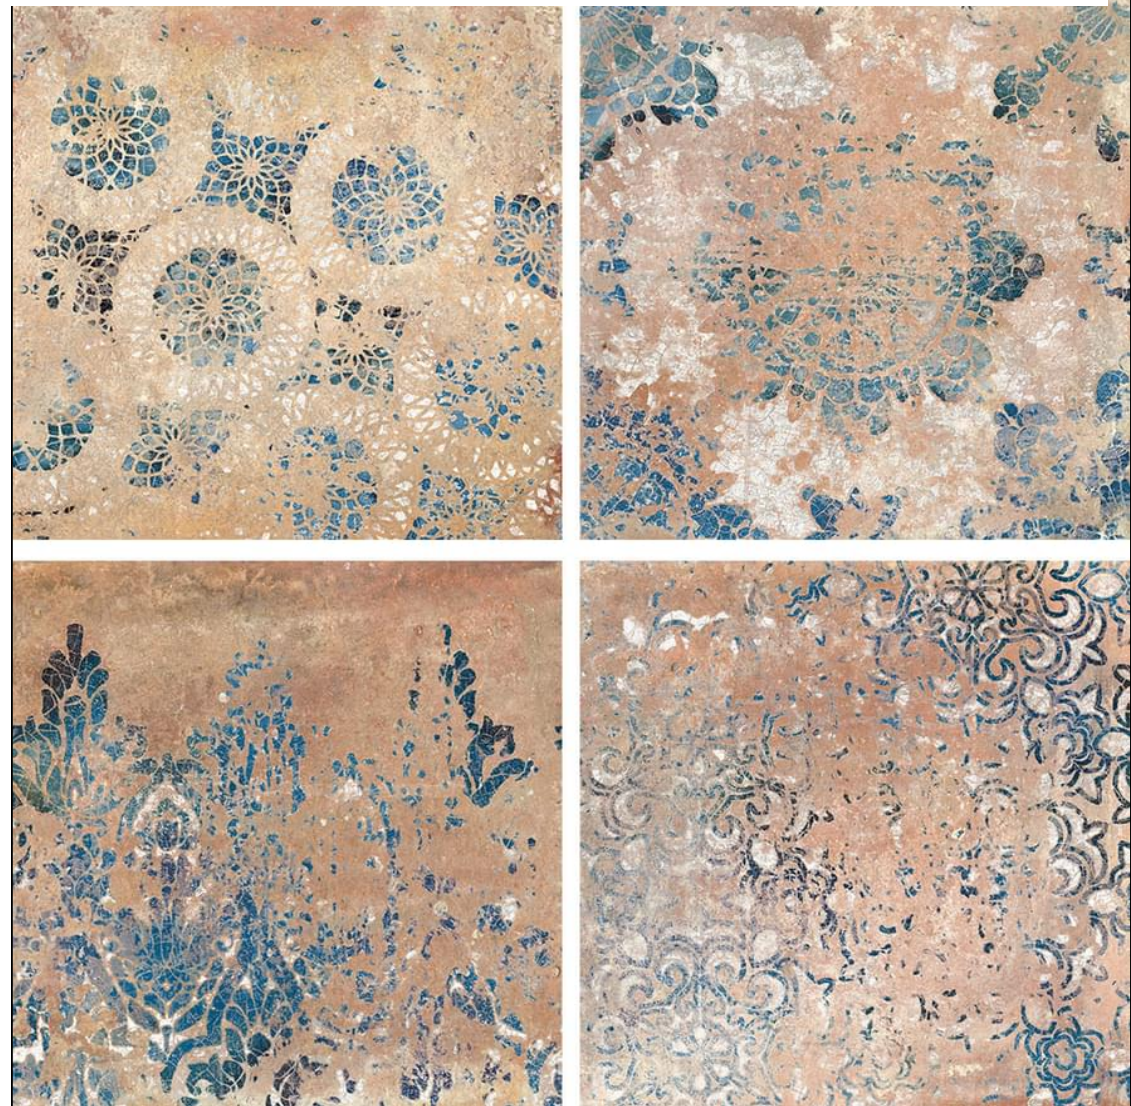

Плитка WOW Mestizaje Chateau Antique Cotto 18.5x18.5 настенная 120428

Код товара: 286050

Бренд: WOW