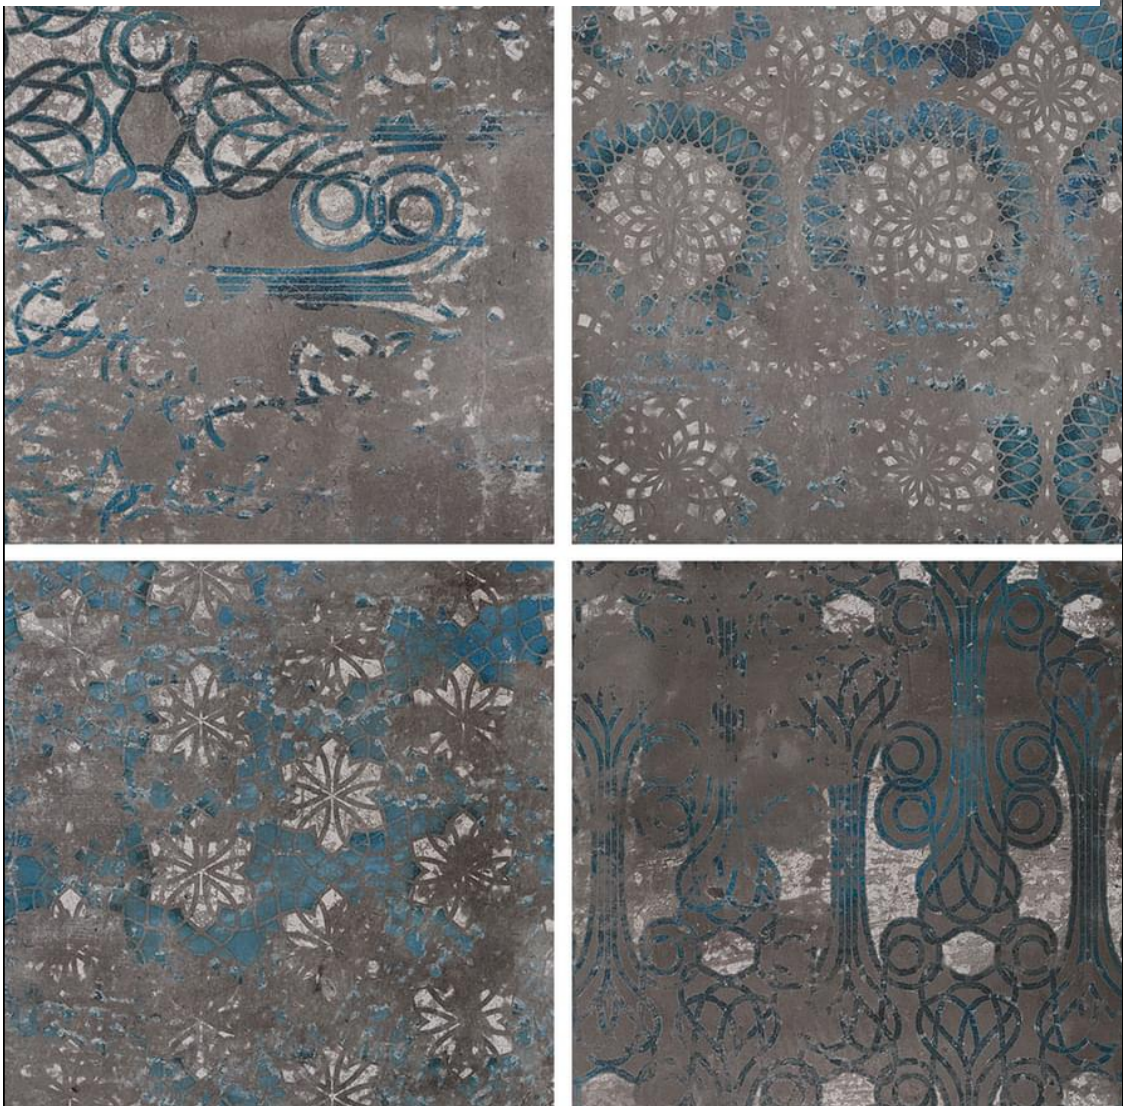

Плитка WOW Mestizaje Chateau Antique Graphite 18.5x18.5 настенная 120431

Код товара:	286051
Бренд:	WOW