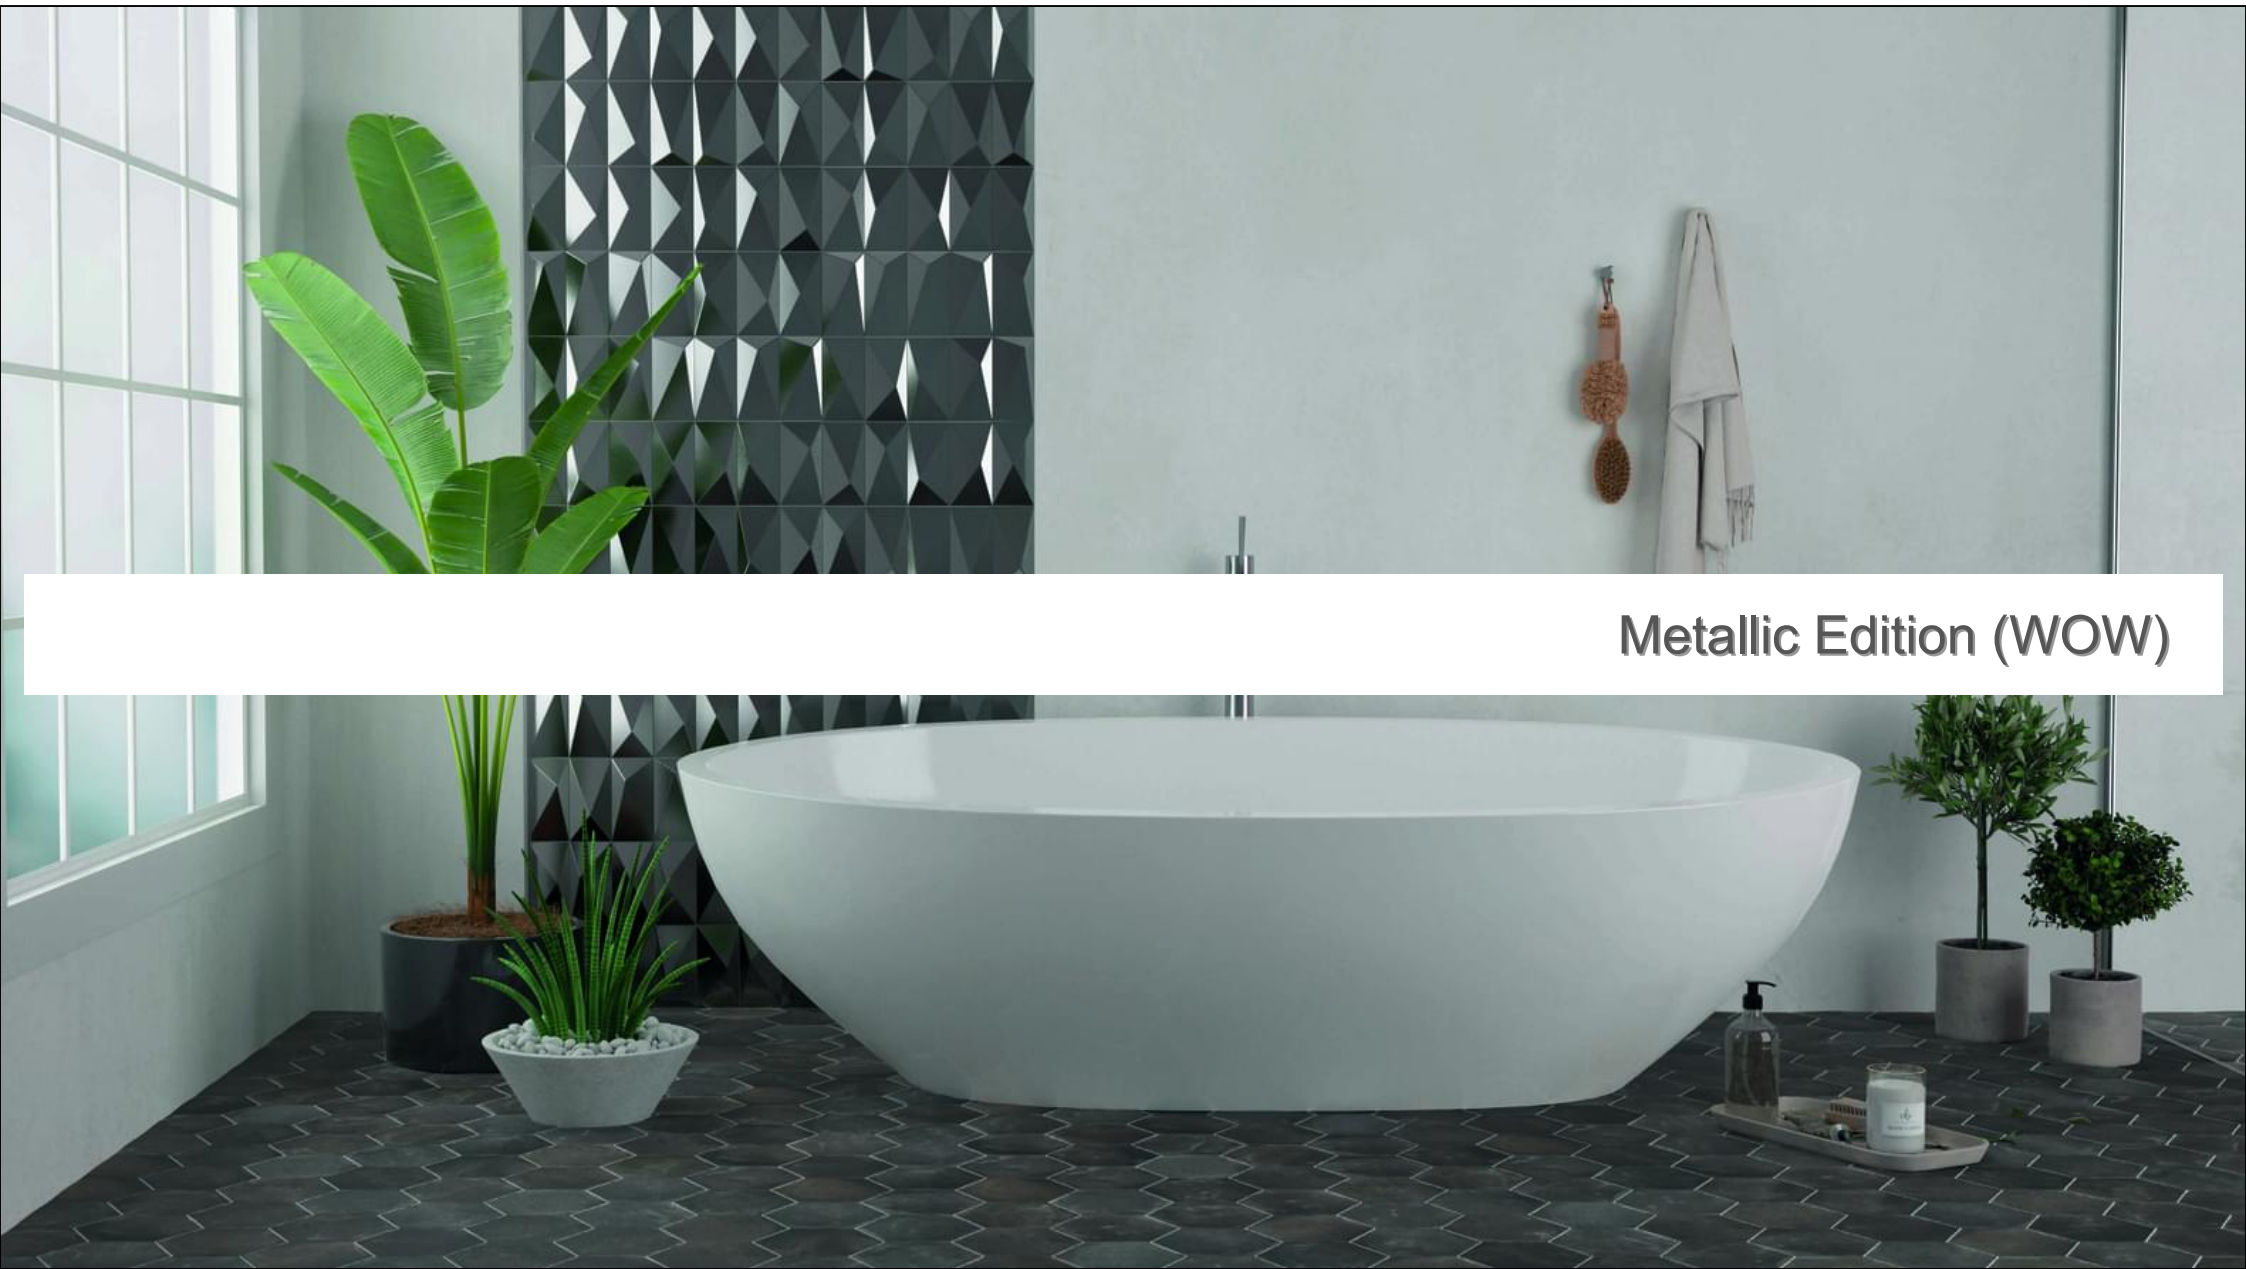

Metallic Edition (WOW)