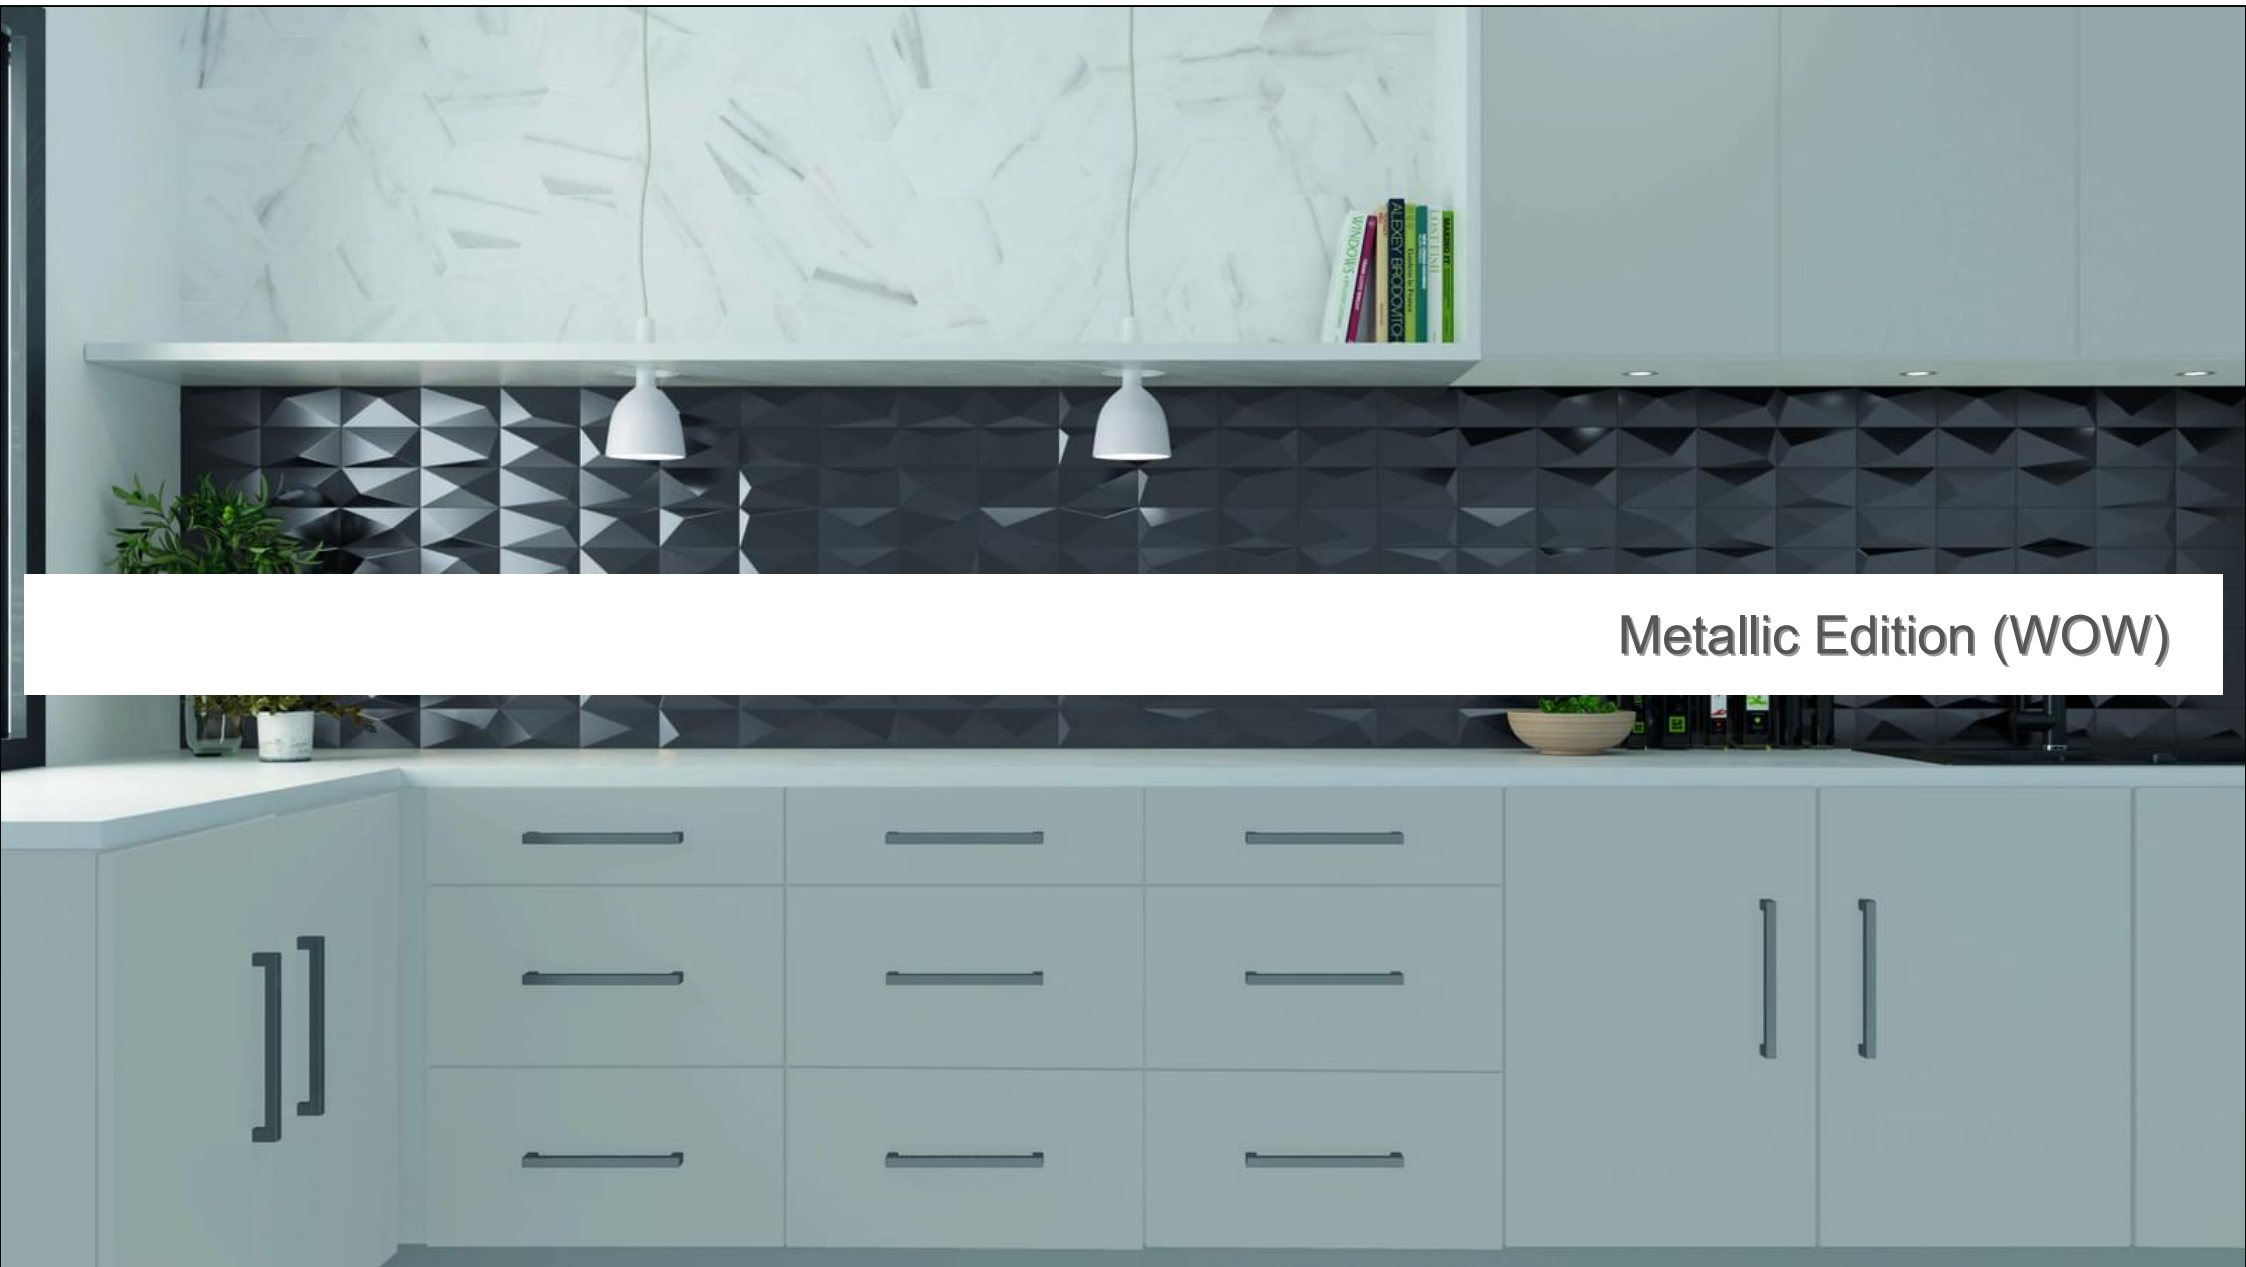

Metallic Edition (WOW)

Metallic Edition (WOW)

Metallic Edition (WOW)

Настенная плитка Metallic Edition Canale M Steel 7.5x15 (WOW)

Код товара: 65223

Бренд: WOW

Настенная плитка Metallic Edition Peak Steel 7.5x15 (WOW)