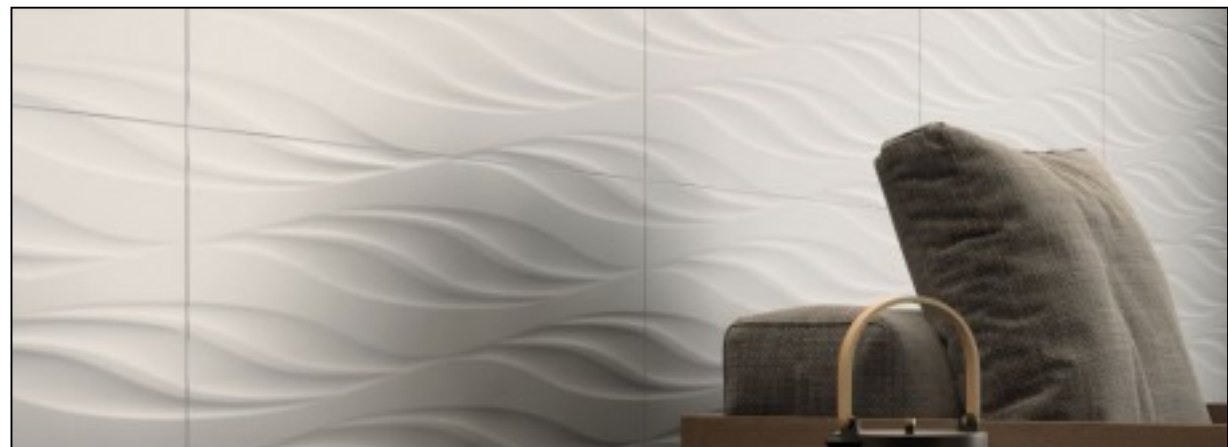

3D Experience Италон

3D Experience Италон

3D Experience Италон

3D Experience Италон

3D Experience Италон

Плитка Italon 3D Experience White Matt 40x80 настенная 600010002159

| | |
|-------------|--------|
| Код товара: | 65252 |
| Бренд: | Italon |