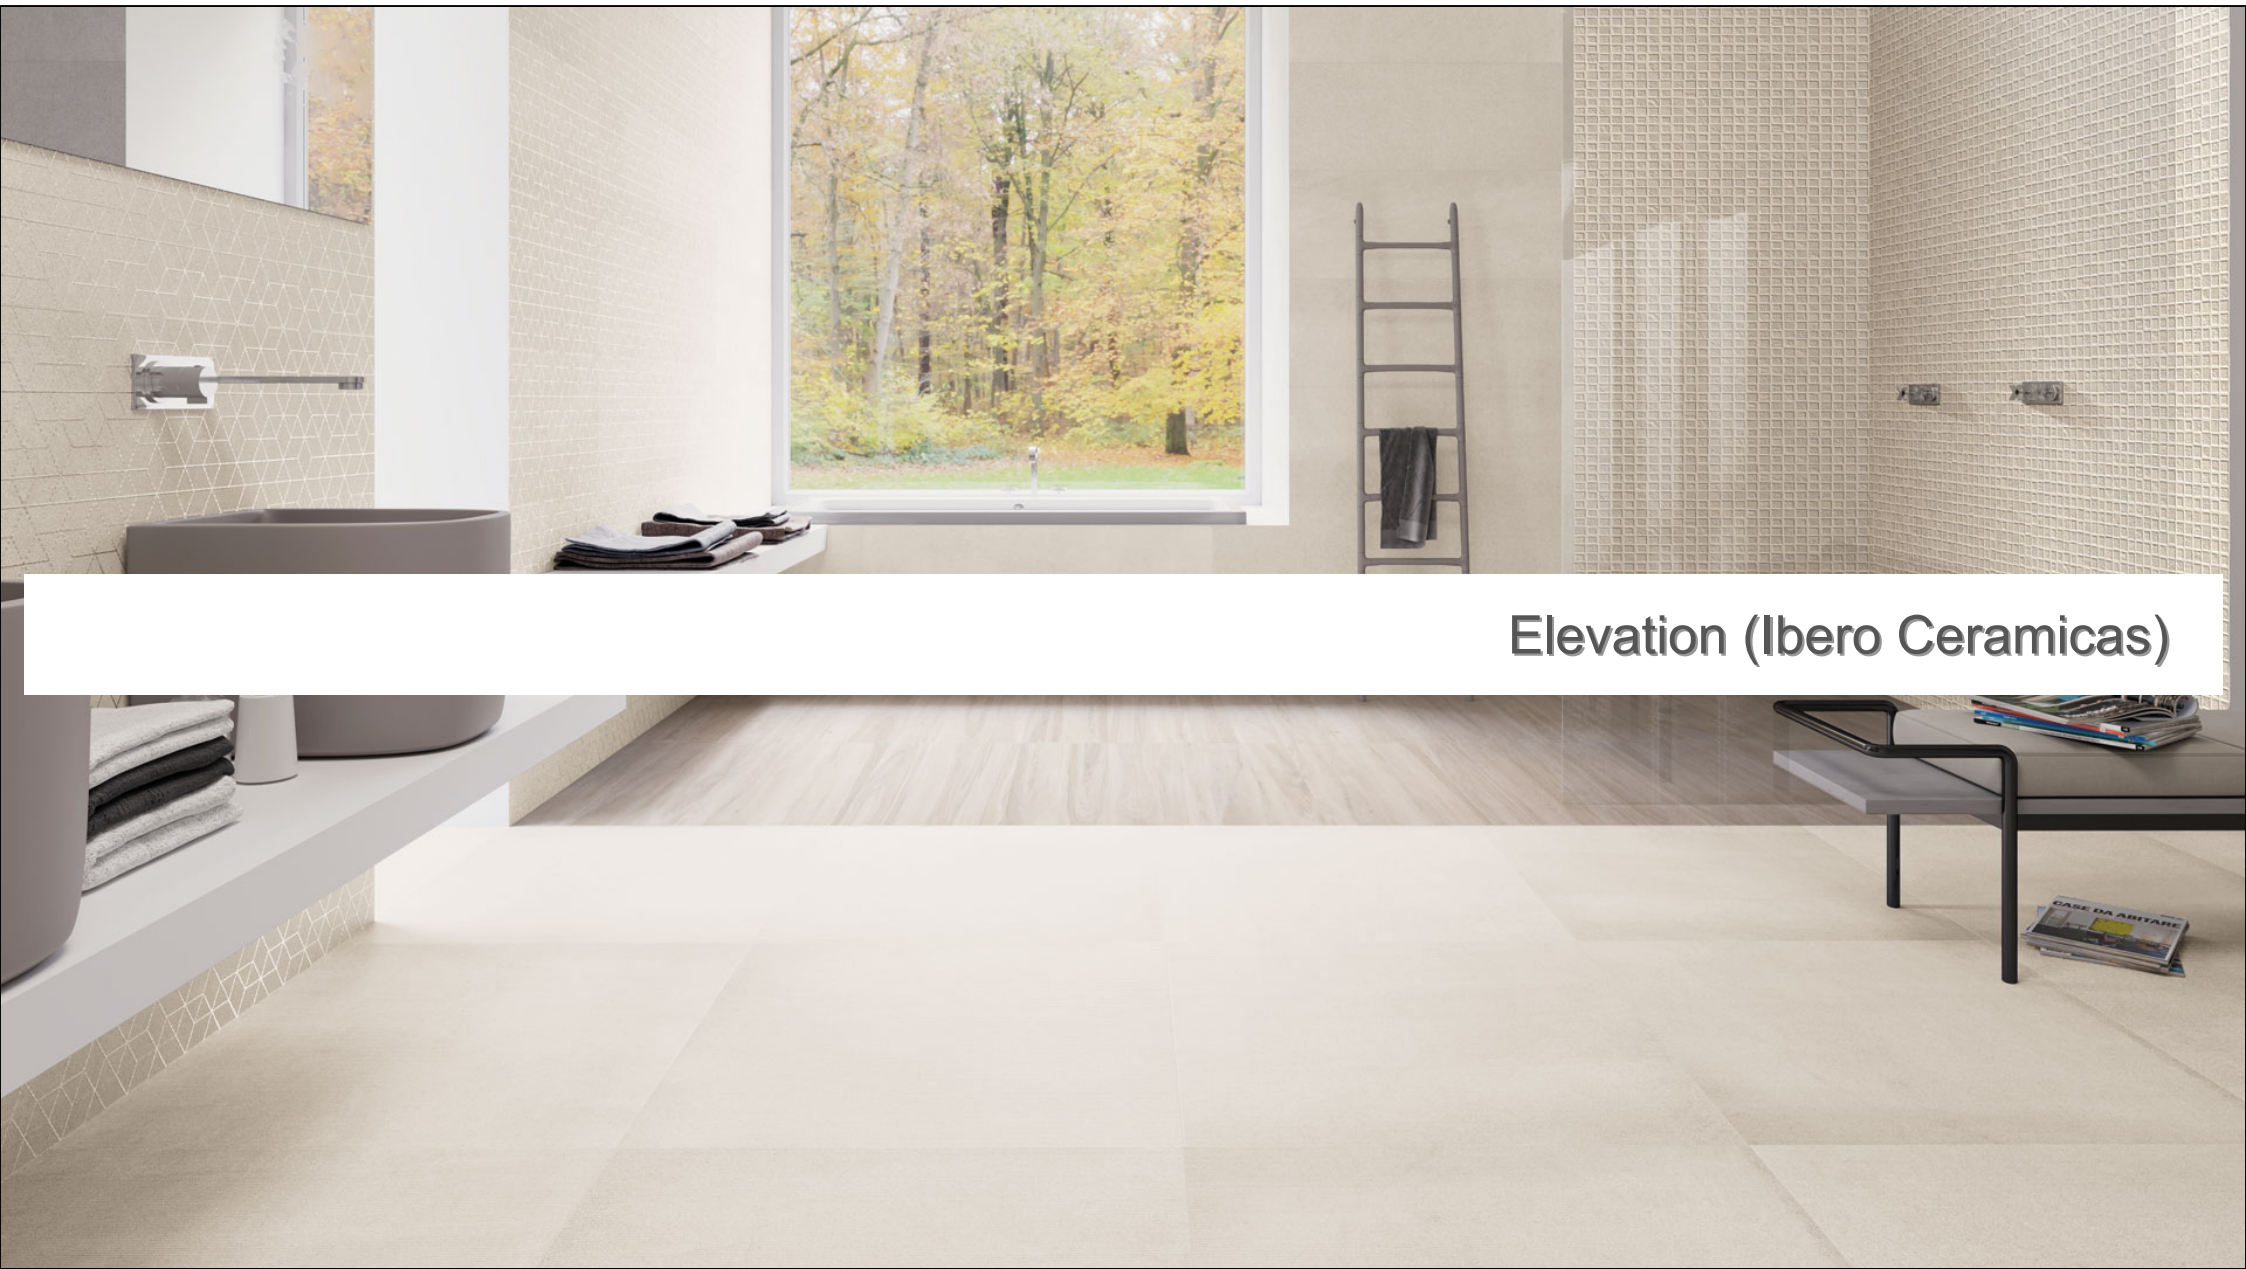

Elevation (Ibero Ceramicas)

Elevation (Ibero Ceramicas)

Elevation (Ibero Ceramicas)

Elevation (Ibero Ceramicas)

Плитка настенная Elevation Sand Rec-Bis 29x100 Ibero Ceramicas

Код товара:	65848
Бренд:	Ibero Ceramicas

Плитка настенная Elevation Project Sand Rec-Bis 29x100 Ibero Ceramicas

Код товара:	65849
Бренд:	Ibero Ceramicas

Плитка настенная Elevation Dec.Acoustic Sand Rec-Bis 29x100 Ibero Ceramicas

Код товара:	65850
Бренд:	Ibero Ceramicas