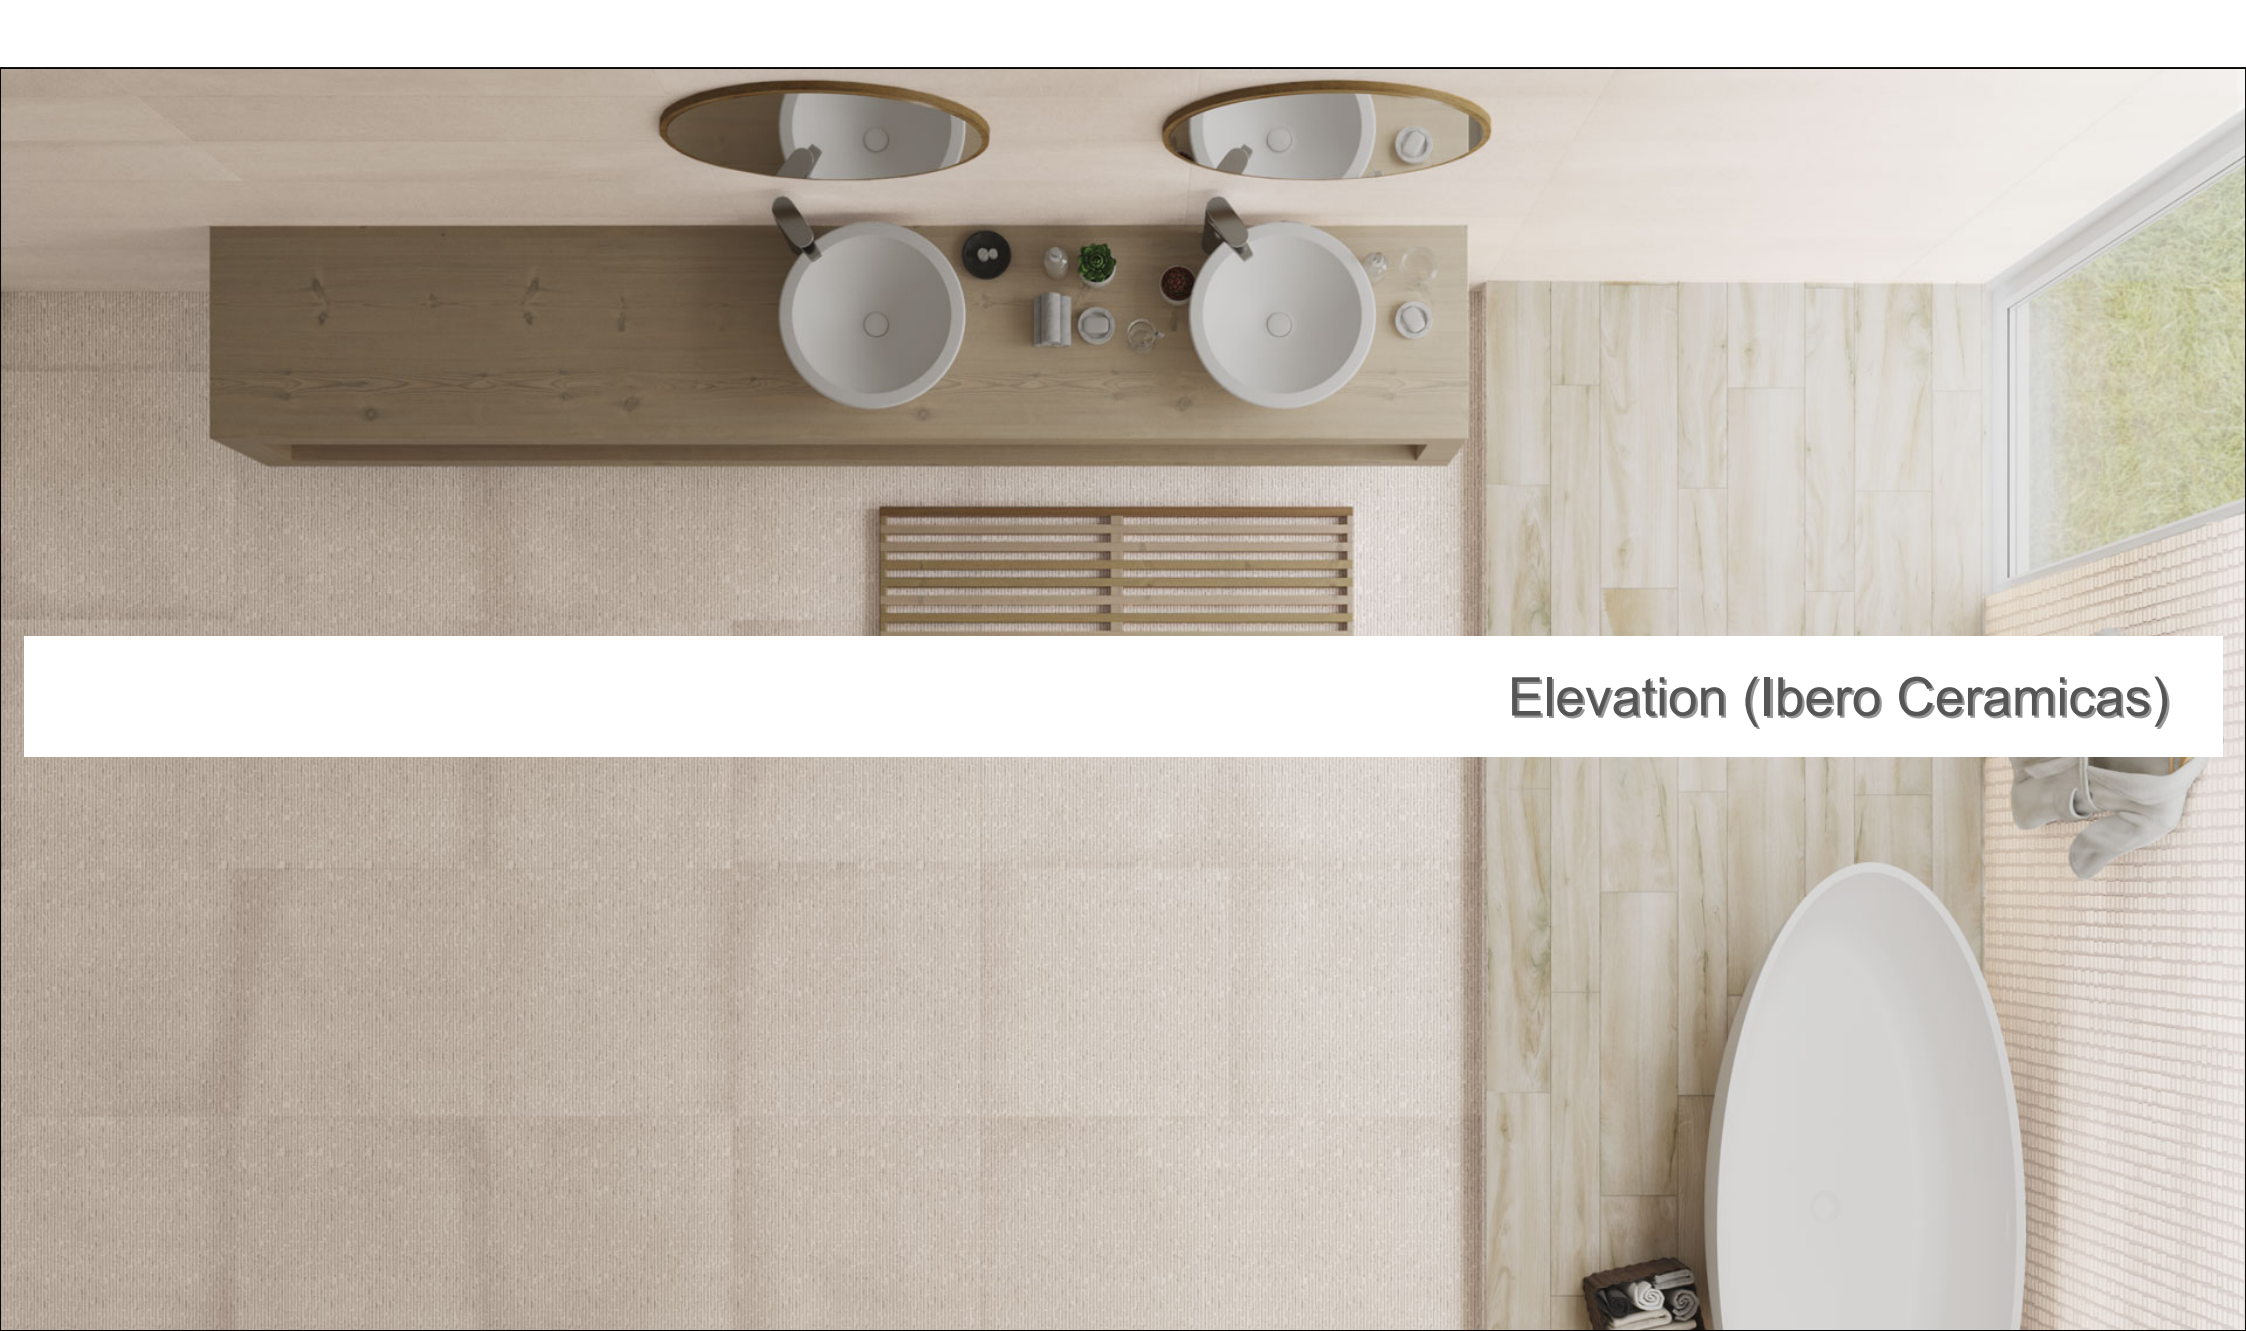

Elevation (Ibero Ceramicas)

Elevation (Ibero Ceramicas)

Elevation (Ibero Ceramicas)

Elevation (Ibero Ceramicas)

Плитка настенная Elevation Sand Rec-Bis 29x100 Ibero Ceramicas

Код товара:	65848
Бренд:	Ibero Ceramicas

Плитка настенная Elevation Project Sand Rec-Bis 29x100 Ibero Ceramicas

Код товара:	65849
Бренд:	Ibero Ceramicas

Плитка настенная Elevation Dec.Acoustic Sand Rec-Bis 29x100 Ibero Ceramicas

Код товара:	65850
Бренд:	Ibero Ceramicas