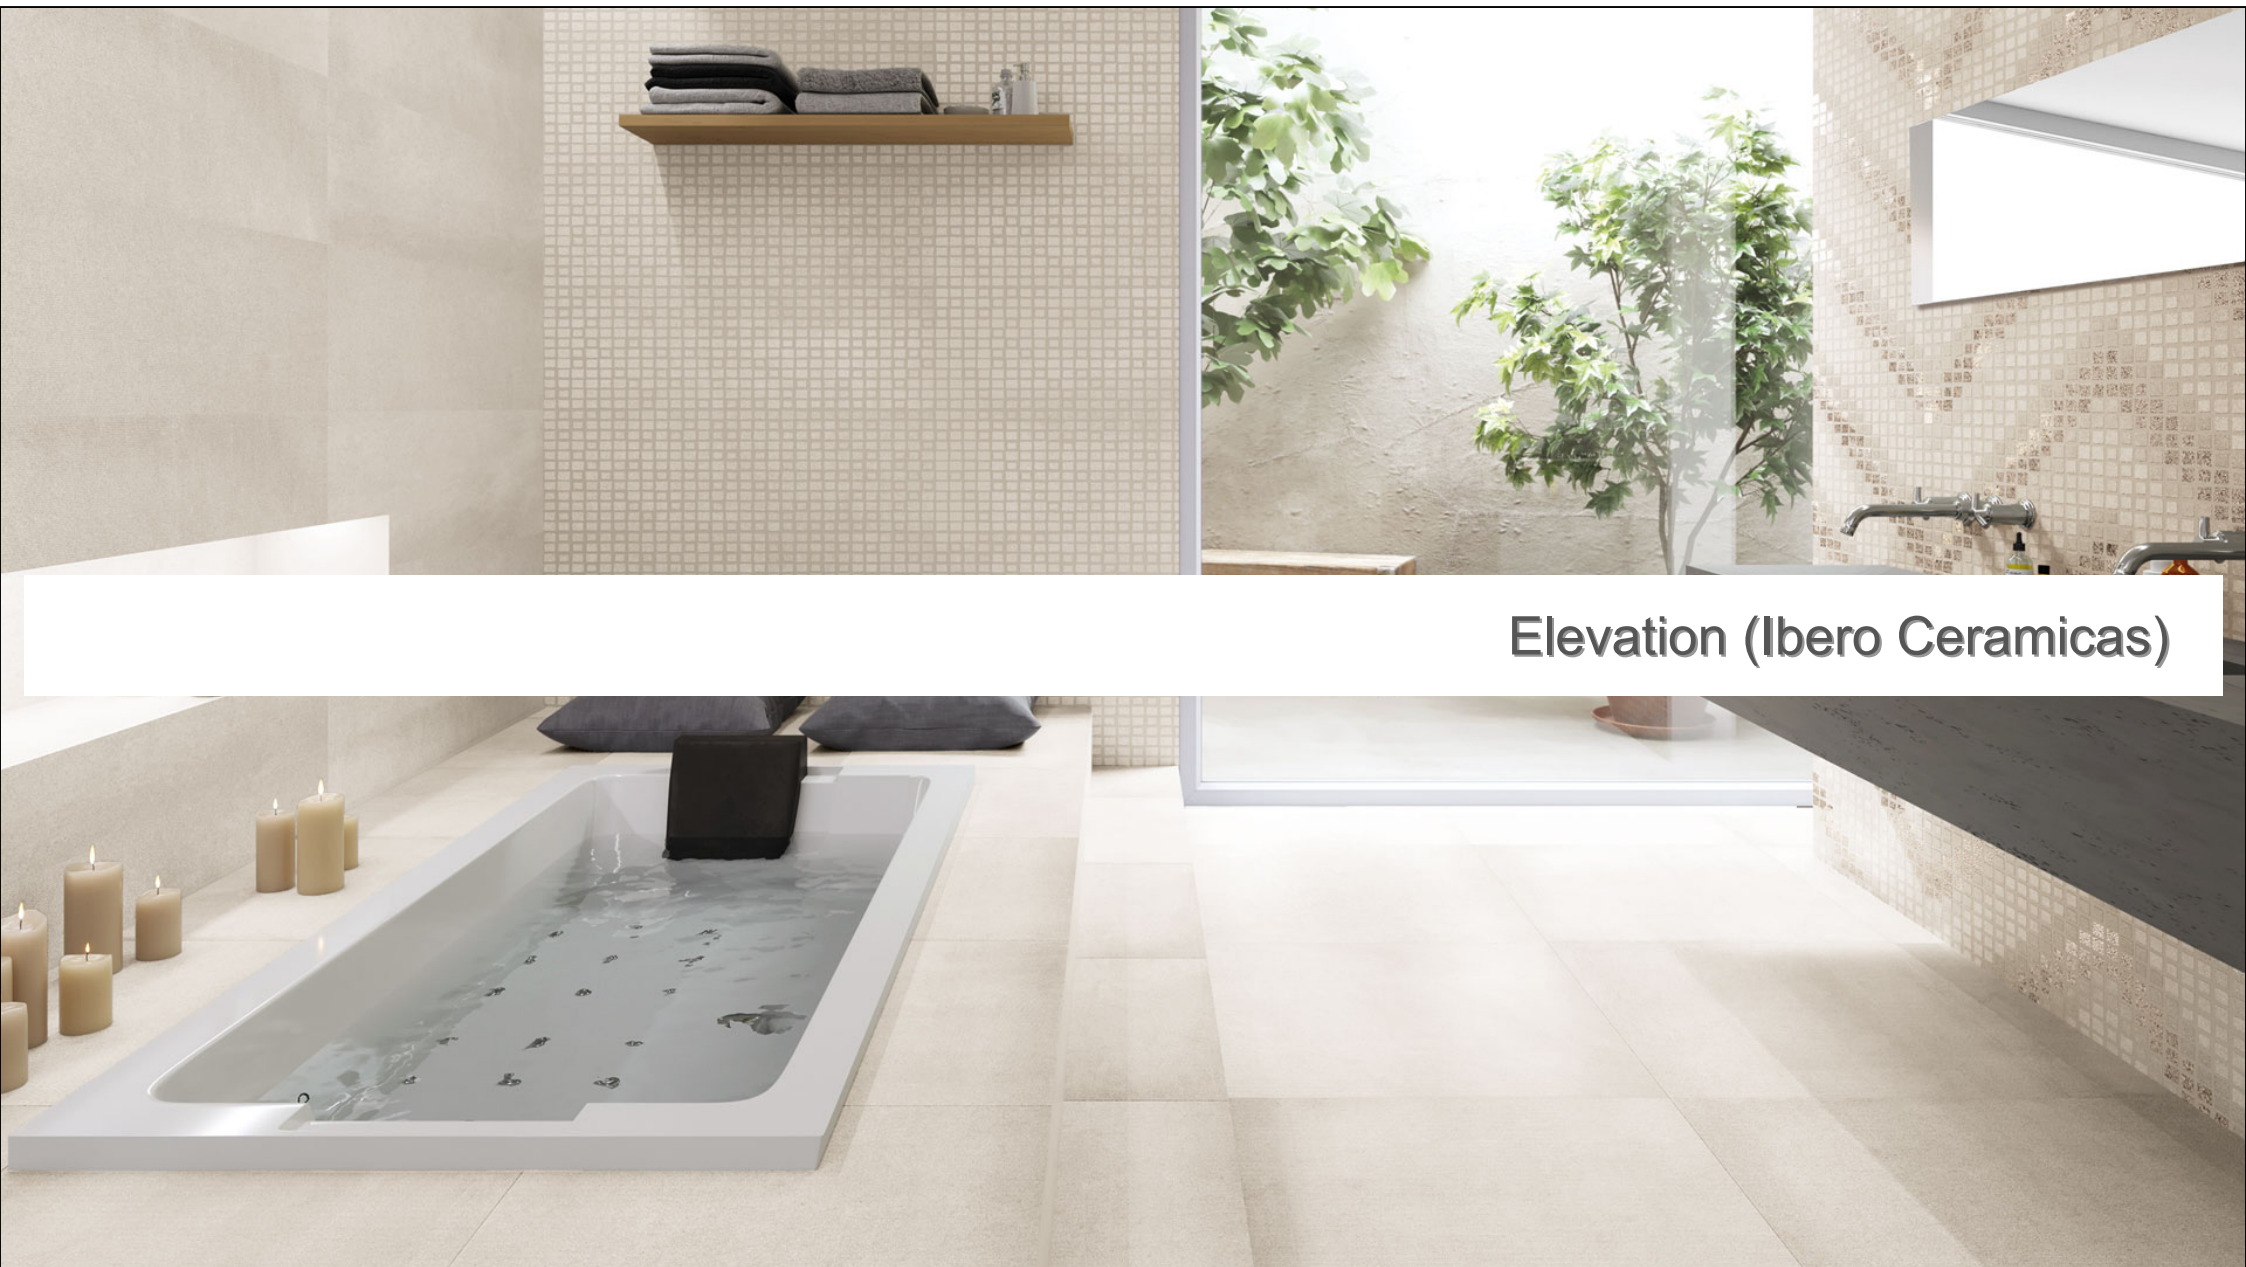

Elevation (Ibero Ceramicas)

Elevation (Ibero Ceramicas)

Elevation (Ibero Ceramicas)

Elevation (Ibero Ceramicas)

Плитка настенная Elevation Sand Rec-Bis 29x100 Ibero Ceramicas

Код товара:	65848
Бренд:	Ibero Ceramicas

Плитка настенная Elevation Project Sand Rec-Bis 29x100 Ibero Ceramicas

Код товара:	65849
Бренд:	Ibero Ceramicas

Плитка настенная Elevation Dec.Acoustic Sand Rec-Bis 29x100 Ibero Ceramicas

Код товара:	65850
Бренд:	Ibero Ceramicas