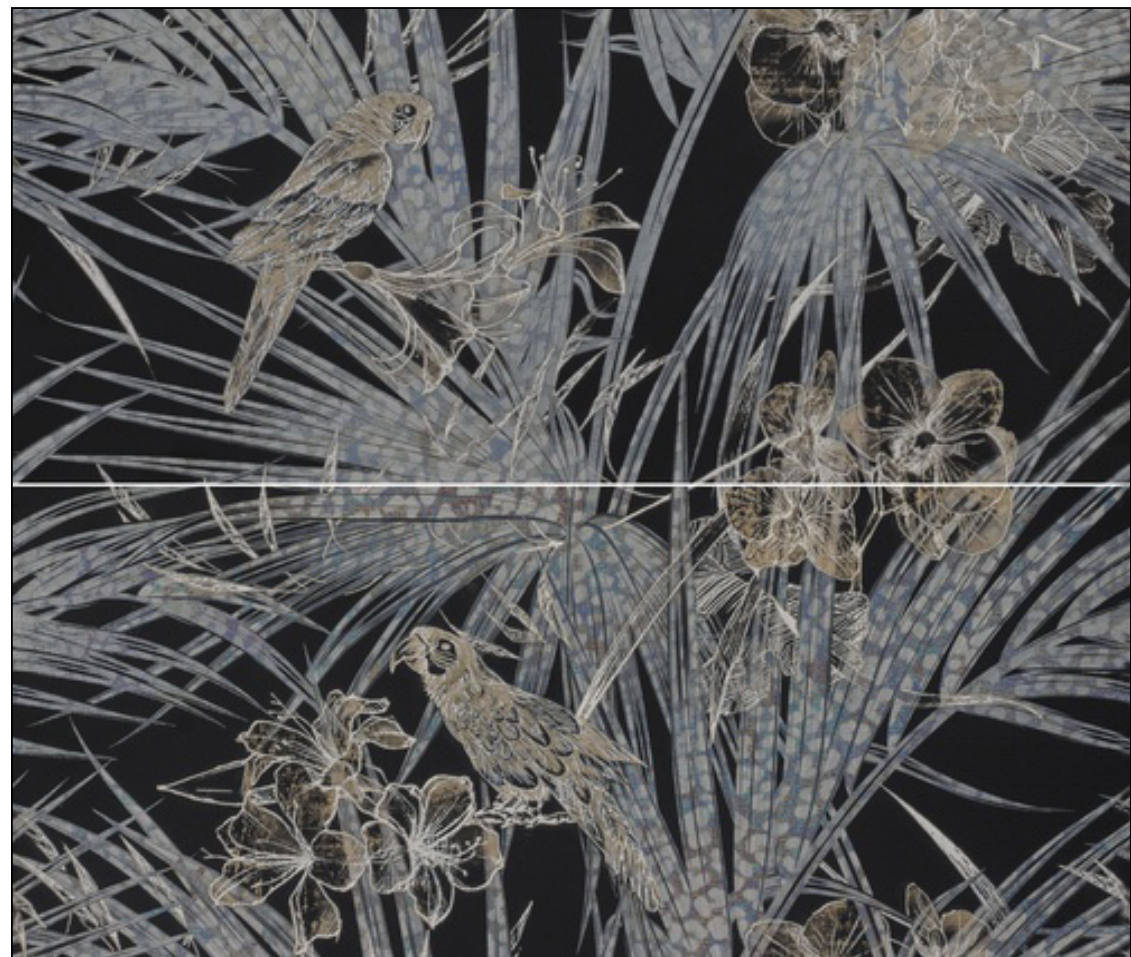

Панно 532033 Natural Decoro Tropical Modulo A+C Black 64x75 Roberto Cavalli

Код товара:

66596

Бренд:

Roberto Cavalli