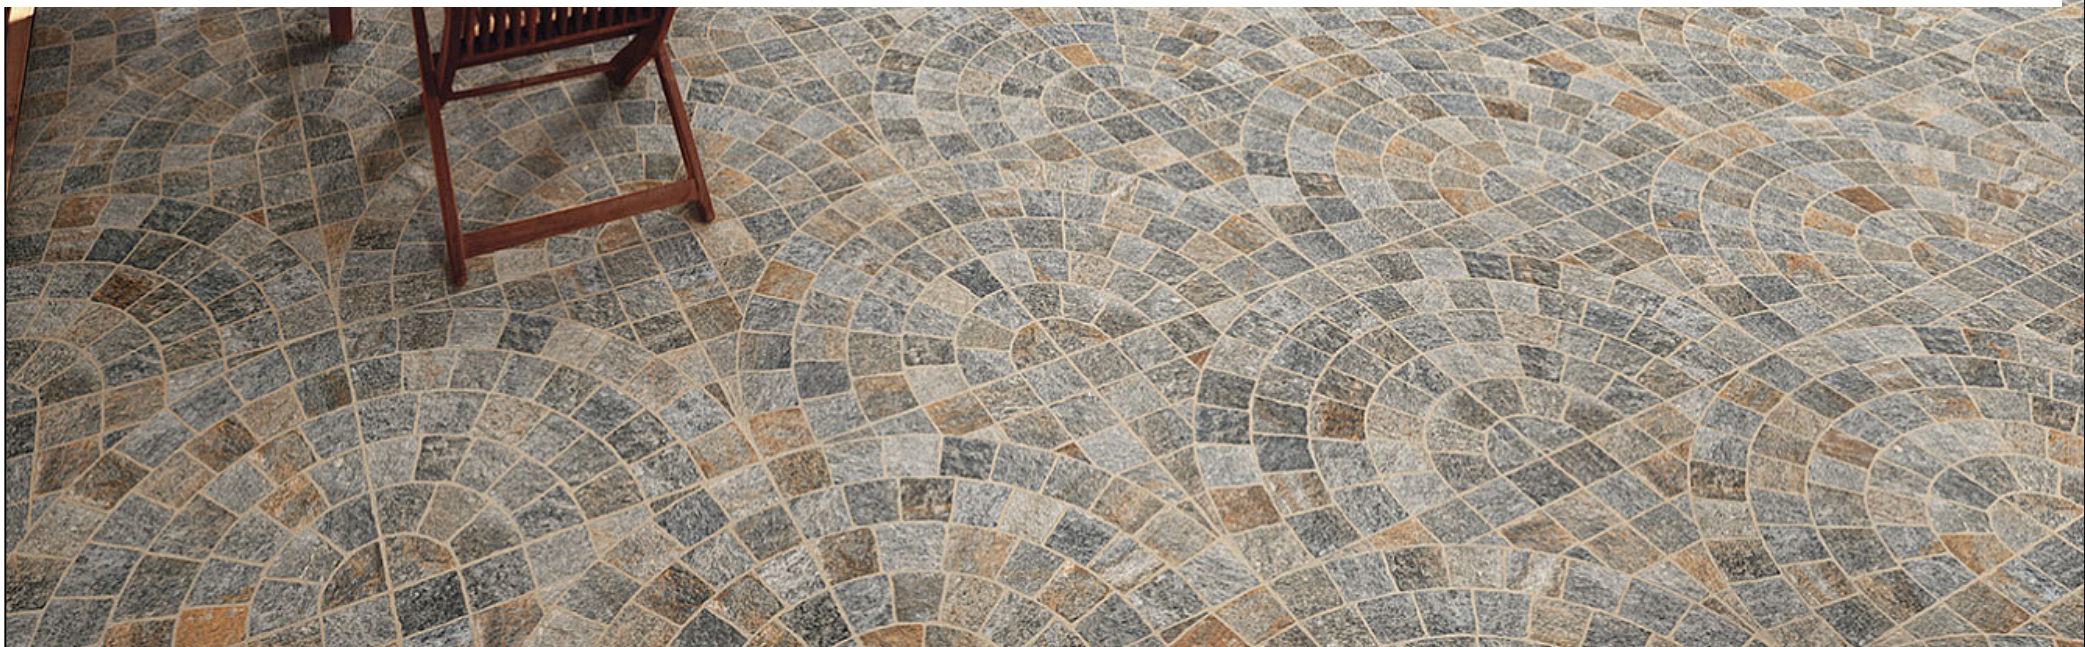

Emilia (Rondine)

Emilia (Rondine)

Emilia (Rondine)

Emilia (Rondine)

Emilia (Rondine)

Emilia (Rondine)

Emilia (Rondine)

Керамогранит Emilia Multicolor Arco 60.5x60.5 (Rondine)

Код товара: 66761

Бренд: Rondine

Керамогранит Emilia Multicolor Arco Bianco 60.5x60.5 (Rondine)

Код товара: 66762

Бренд: Rondine

Керамогранит Emilia Multicolor Lineare 60.5x60.5 (Rondine)

Код товара: 66763

Бренд: Rondine