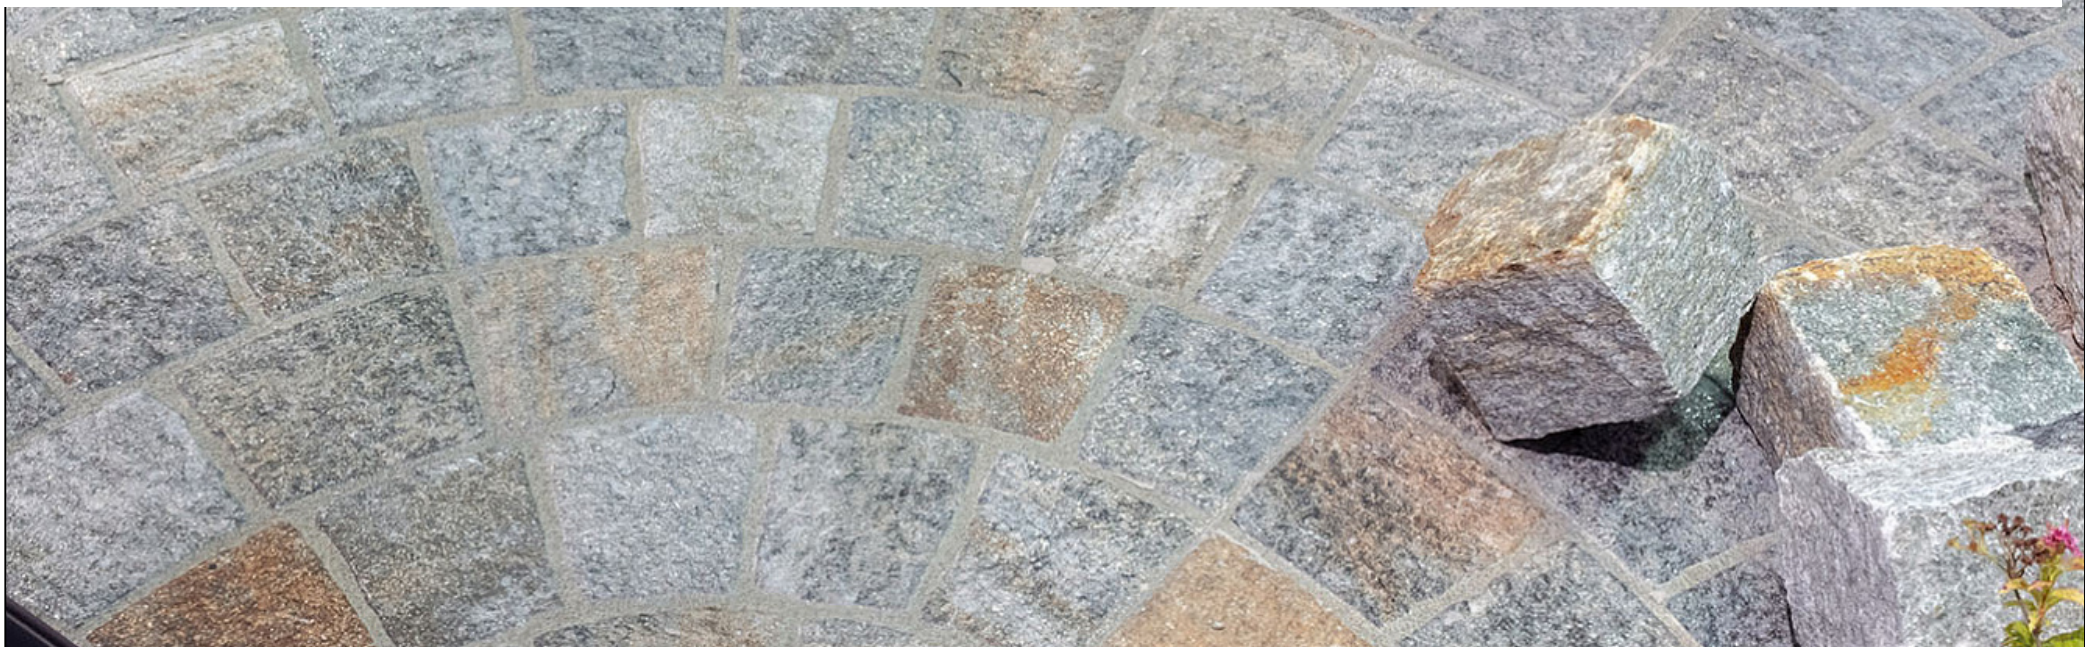

Emilia (Rondine)

Emilia (Rondine)

Emilia (Rondine)

Emilia (Rondine)

Emilia (Rondine)

Emilia (Rondine)

Emilia (Rondine)

Керамогранит Emilia Multicolor Arco 60.5x60.5 (Rondine)

Код товара: 66761

Бренд: Rondine

Керамогранит Emilia Multicolor Arco Bianco 60.5x60.5 (Rondine)

Код товара: 66762

Бренд: Rondine

Керамогранит Emilia Multicolor Lineare 60.5x60.5 (Rondine)

Код товара: 66763

Бренд: Rondine