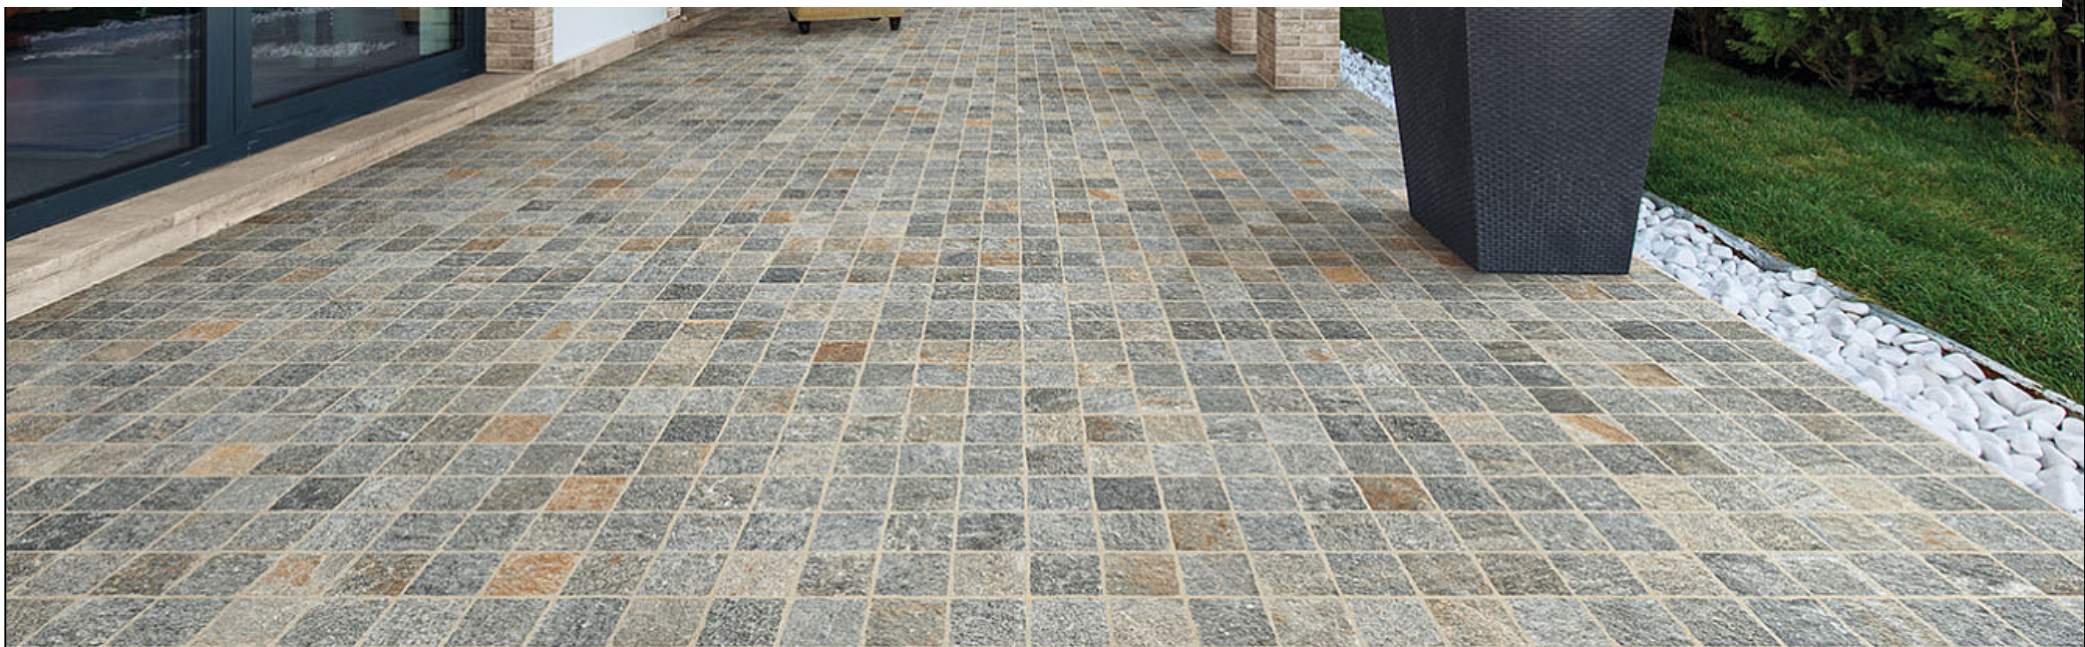

Emilia (Rondine)

Emilia (Rondine)

Emilia (Rondine)

Emilia (Rondine)

Emilia (Rondine)

Emilia (Rondine)

Emilia (Rondine)

Керамогранит Emilia Multicolor Arco 60.5x60.5 (Rondine)

Код товара: 66761

Бренд: Rondine

Керамогранит Emilia Multicolor Arco Bianco 60.5x60.5 (Rondine)

Код товара: 66762

Бренд: Rondine

Керамогранит Emilia Multicolor Lineare 60.5x60.5 (Rondine)

Код товара: 66763

Бренд: Rondine