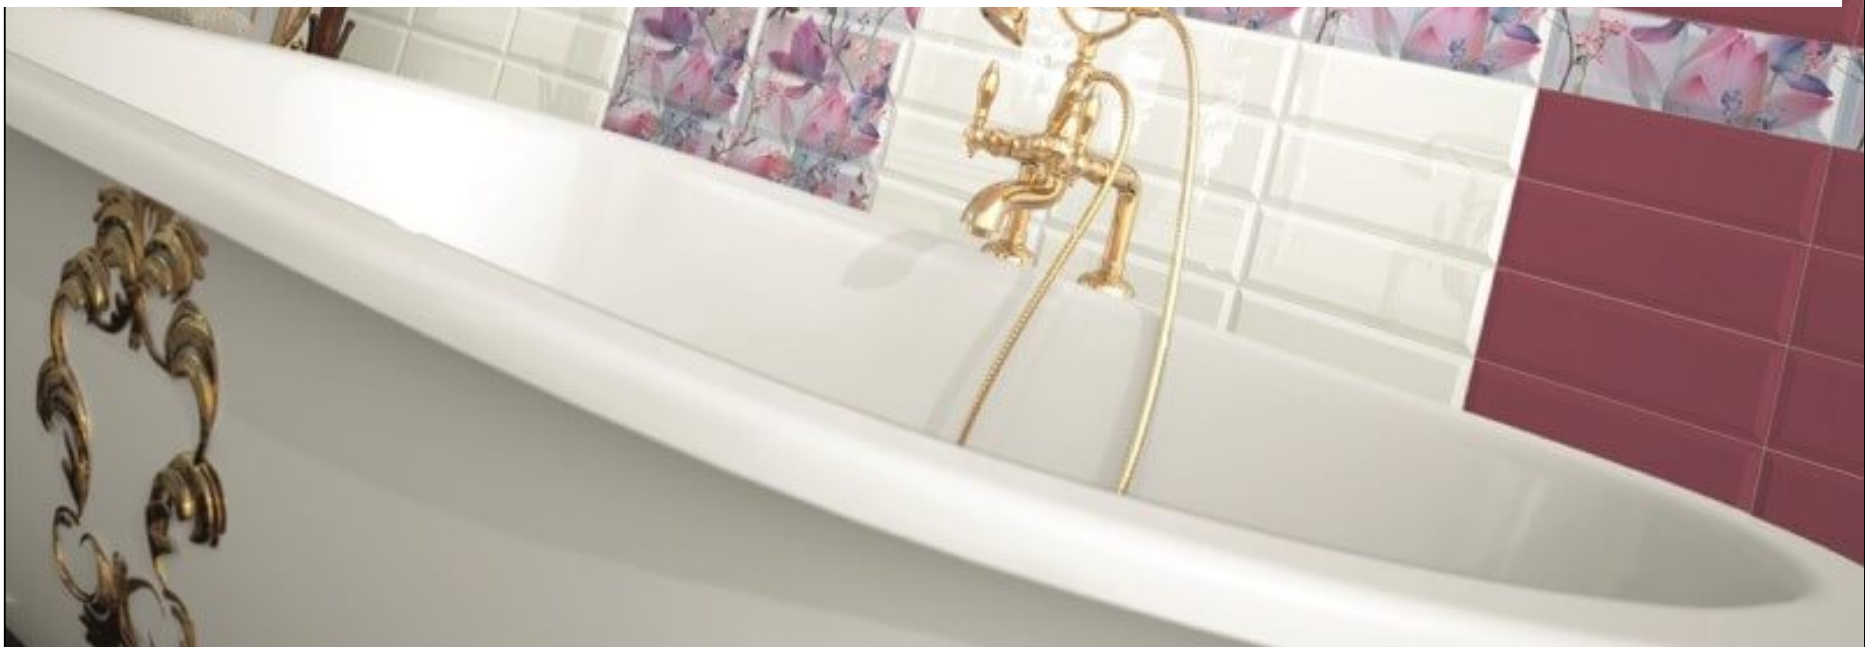

Primavera (Monopole Ceramica)

Primavera (Monopole Ceramica)

Primavera (Monopole Ceramica)

Primavera (Monopole Ceramica)

Настенная плитка Primavera Brillo Bisel Blanco 10x30 Monopole Ceramica

Код товара: 67568