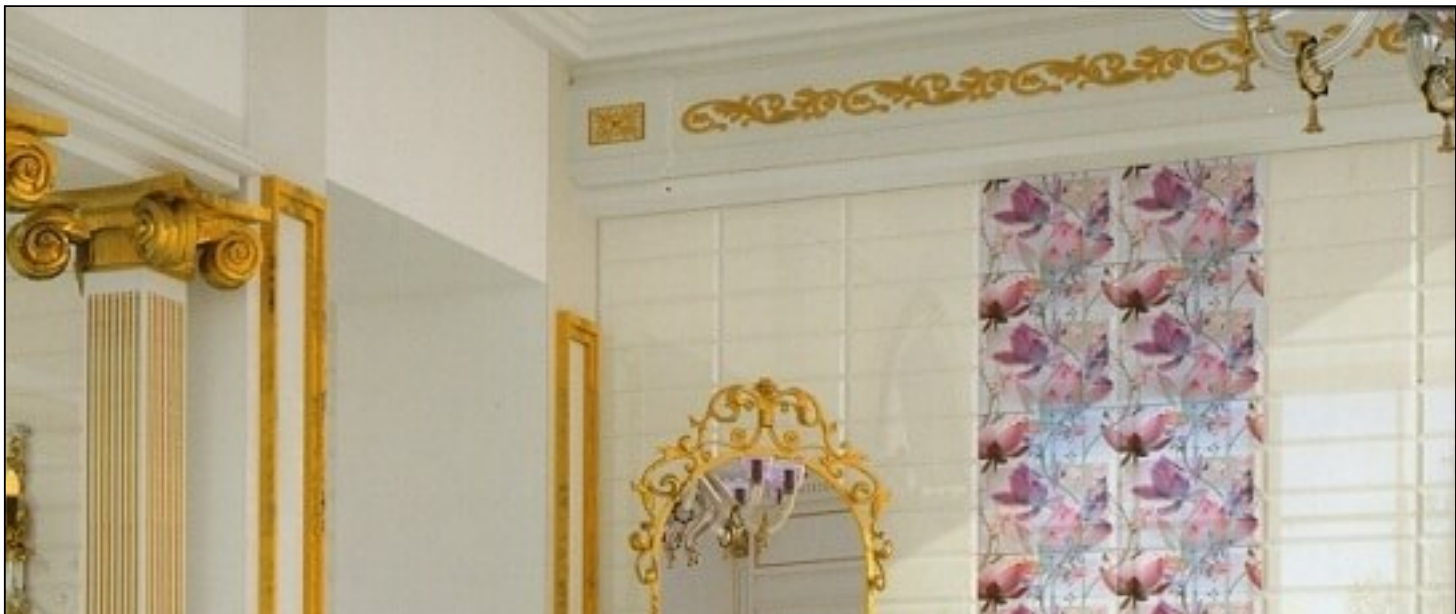

Primavera (Monopole Ceramica)

Primavera (Monopole Ceramica)

Primavera (Monopole Ceramica)

Primavera (Monopole Ceramica)

Настенная плитка Primavera Brillo Bisel Blanco 10x30 Monopole Ceramica

Код товара: 67568