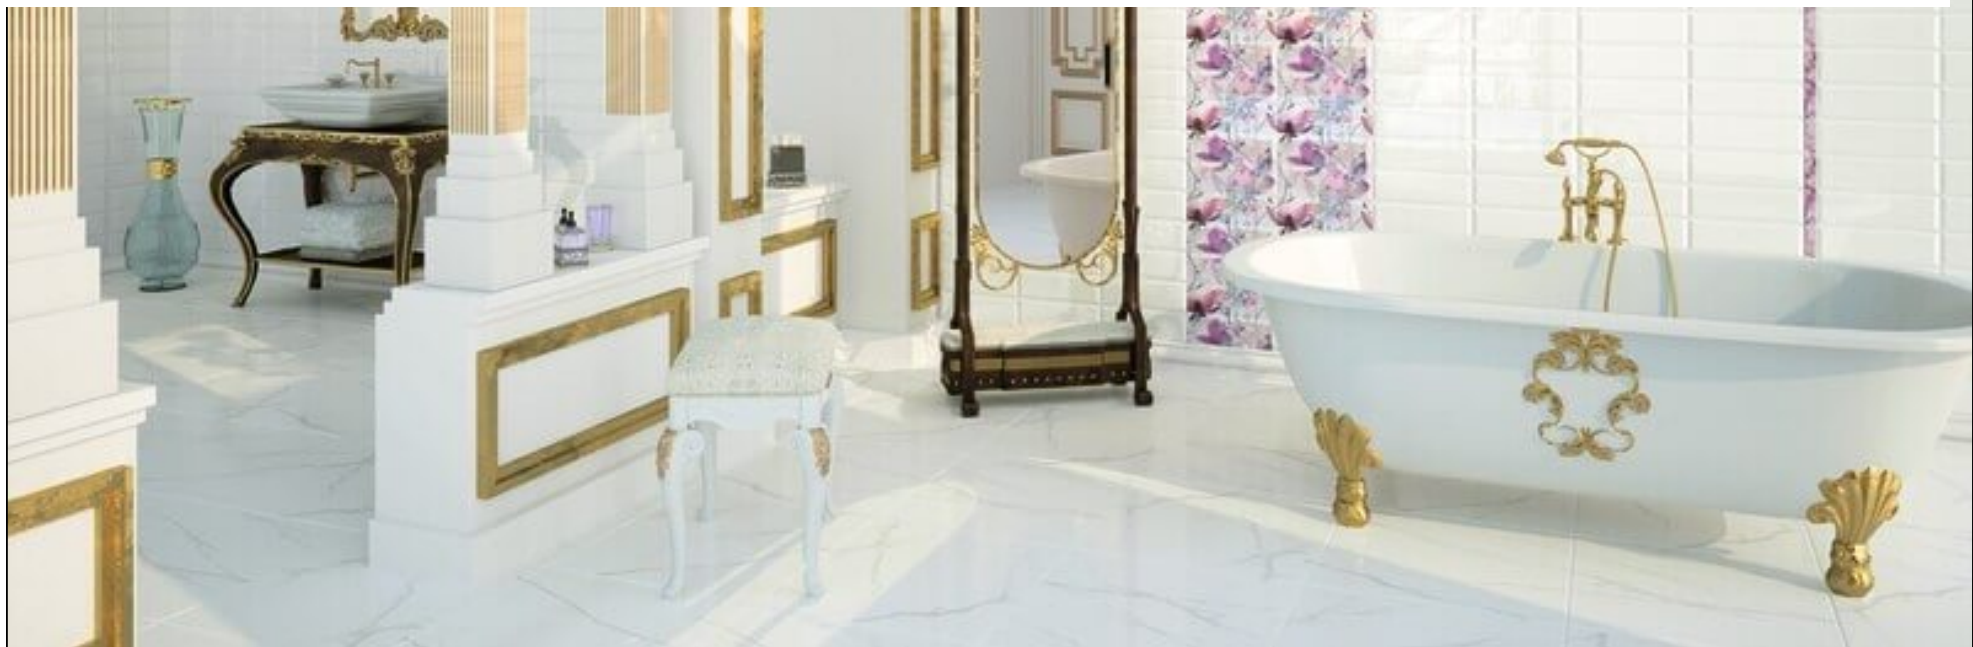

Primavera (Monopole Ceramica)

Primavera (Monopole Ceramica)

Primavera (Monopole Ceramica)

Primavera (Monopole Ceramica)

Настенная плитка Primavera Brillo Bisel Blanco 10x30 Monopole Ceramica

Код товара: 67568

Бренд: Monopole Ceramica

Настенная плитка Primavera Brillo Bisel Malva 10x30 Monopole Ceramica

| | |
|-------------|-------------------|
| Код товара: | 67569 |
| Бренд: | Monopole Ceramica |