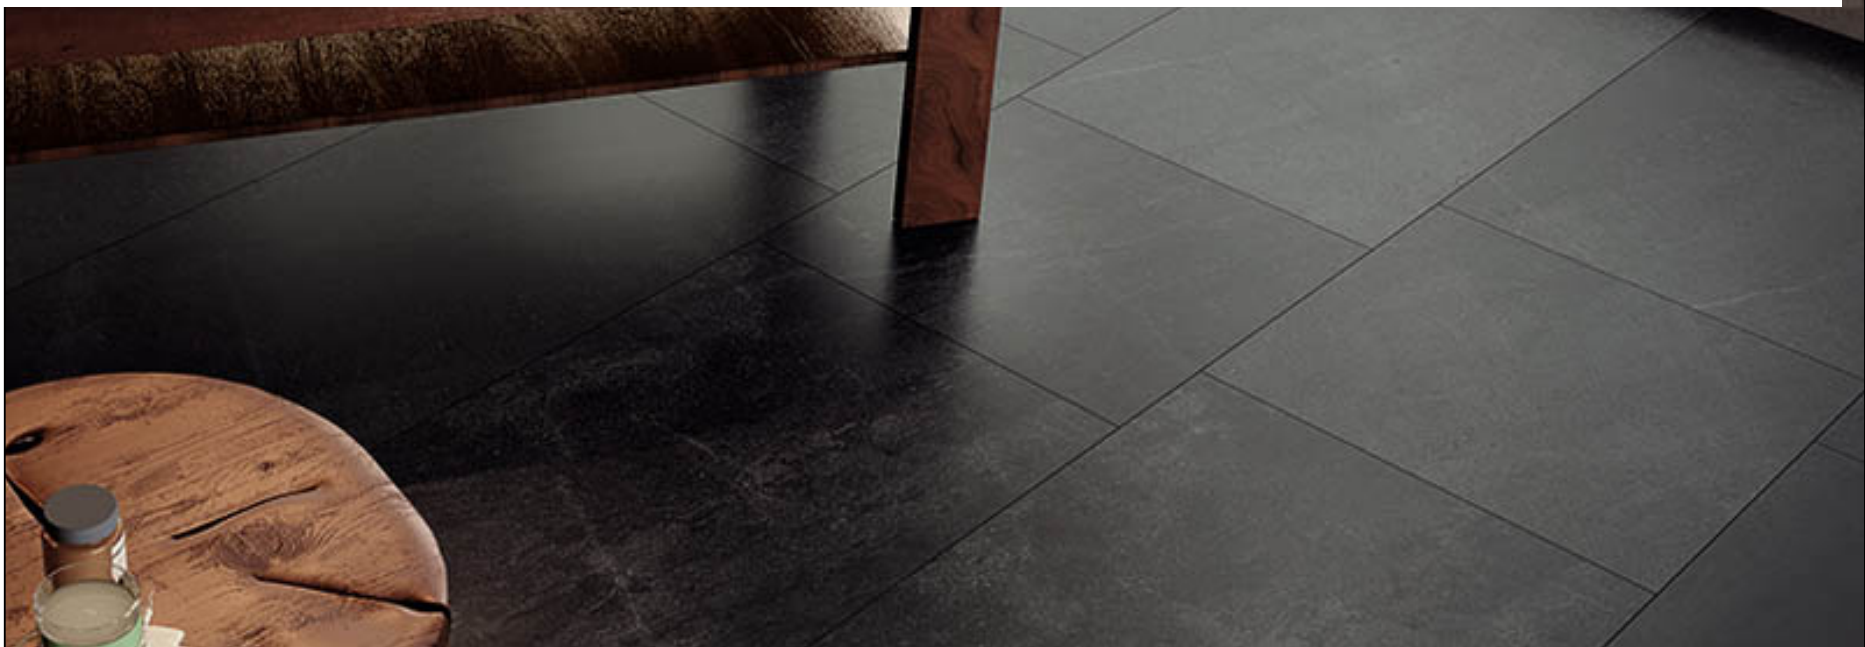

Wise (Atlas Concorde Russia)

Wise (Atlas Concorde Russia)

Керамогранит напольный 610010001400 Wise Ice Mist Ret 60x60 Atlas Concorde Russia

Код товара:	6646
Бренд:	Atlas Concorde Russia

Керамогранит напольный 610010001401 Wise Sand Ret 60x60 Atlas Concorde Russia