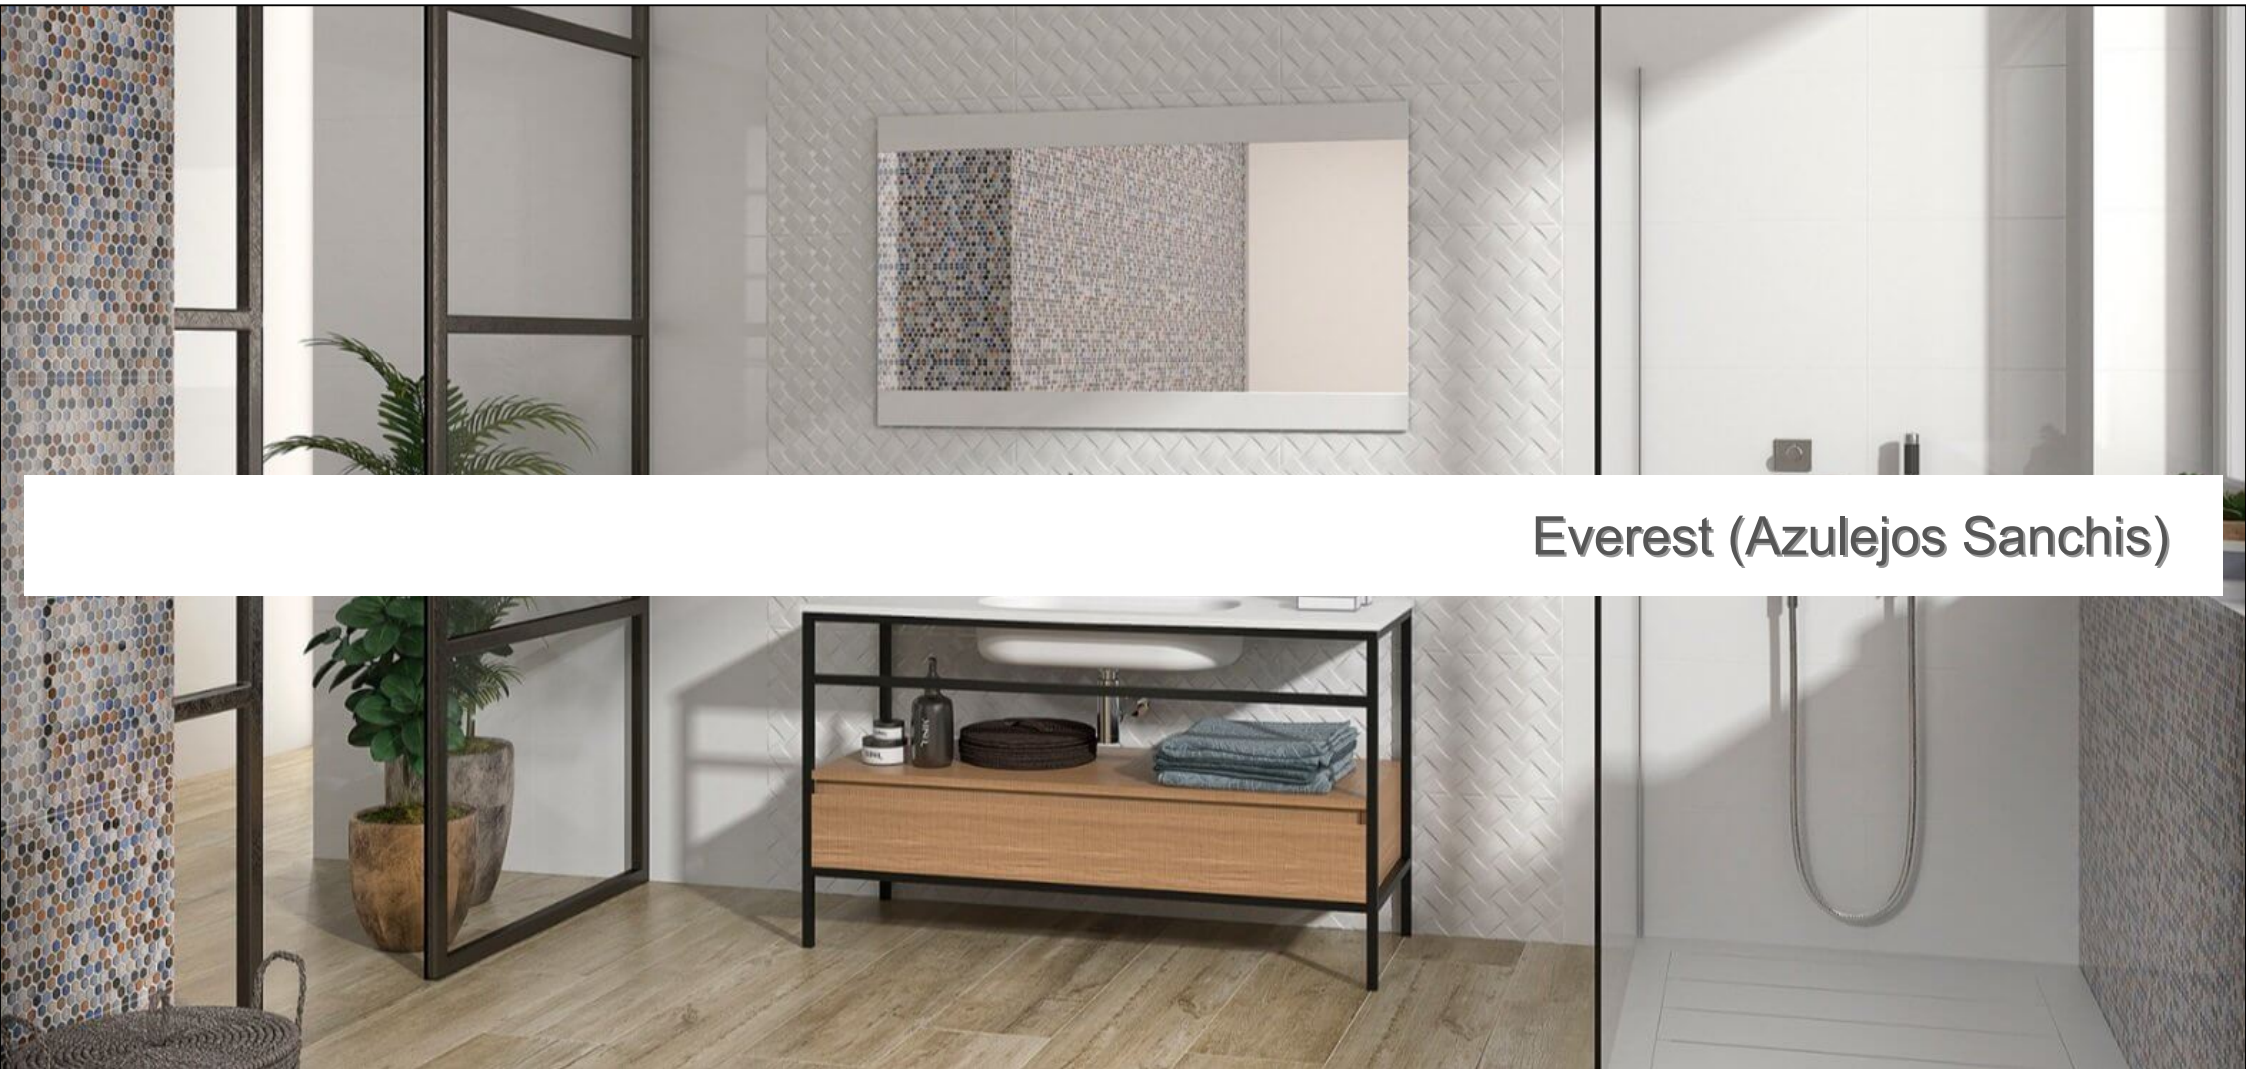

Everest (Azulejos Sanchis)

Everest (Azulejos Sanchis)

Everest (Azulejos Sanchis)

Everest (Azulejos Sanchis)

Everest (Azulejos Sanchis)

Декор Everest Decor Hexatile Multicolor Pri 30x60 Azulejos Sanchis

Код товара:	67930
Бренд:	Azulejos Sanchis