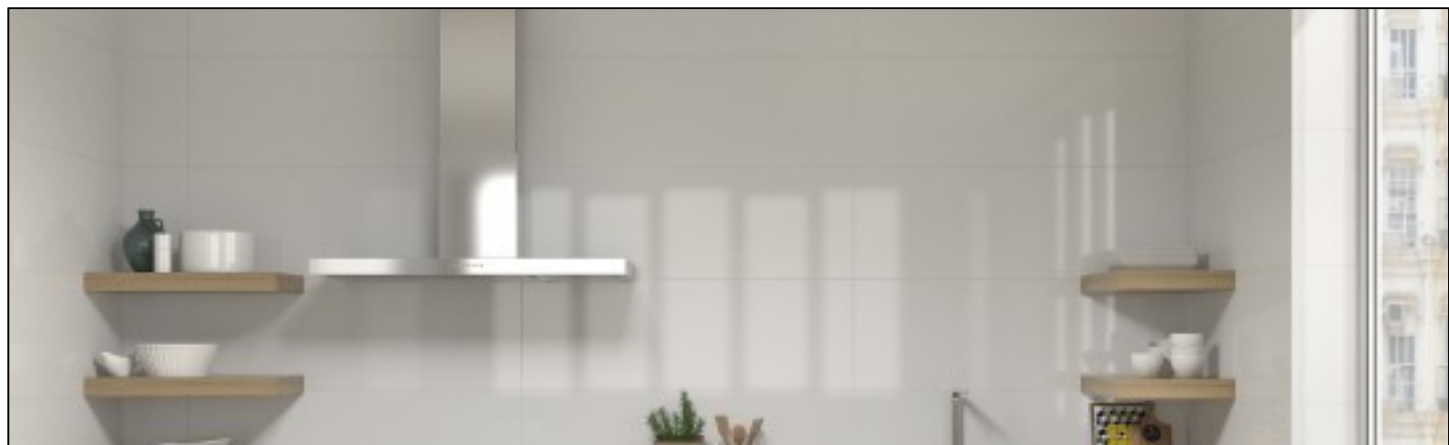

Everest (Azulejos Sanchis)

Everest (Azulejos Sanchis)

Everest (Azulejos Sanchis)

Everest (Azulejos Sanchis)

Everest (Azulejos Sanchis)

Декор Everest Decor Hexatile Multicolor Pri 30x60 Azulejos Sanchis

Код товара:	67930
Бренд:	Azulejos Sanchis