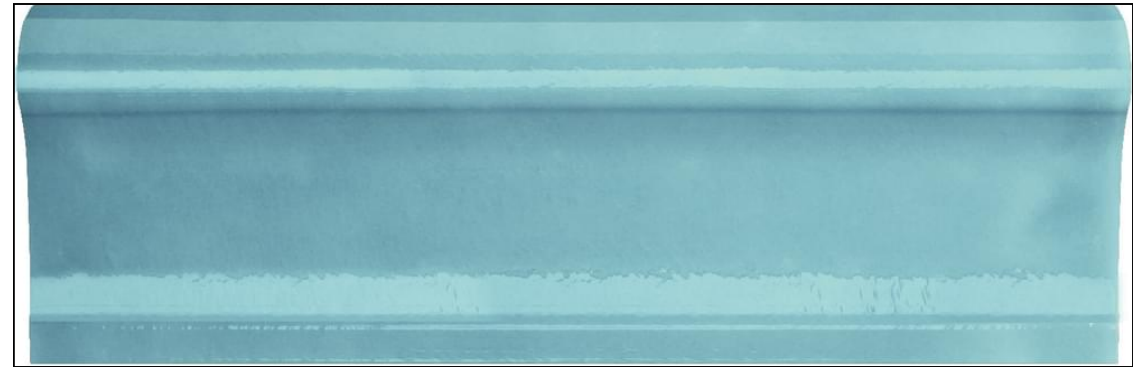

Бордюр Dune Atelier Listel French Blue Glossy 5x15 226837

Код товара:	250909
Бренд:	Dune