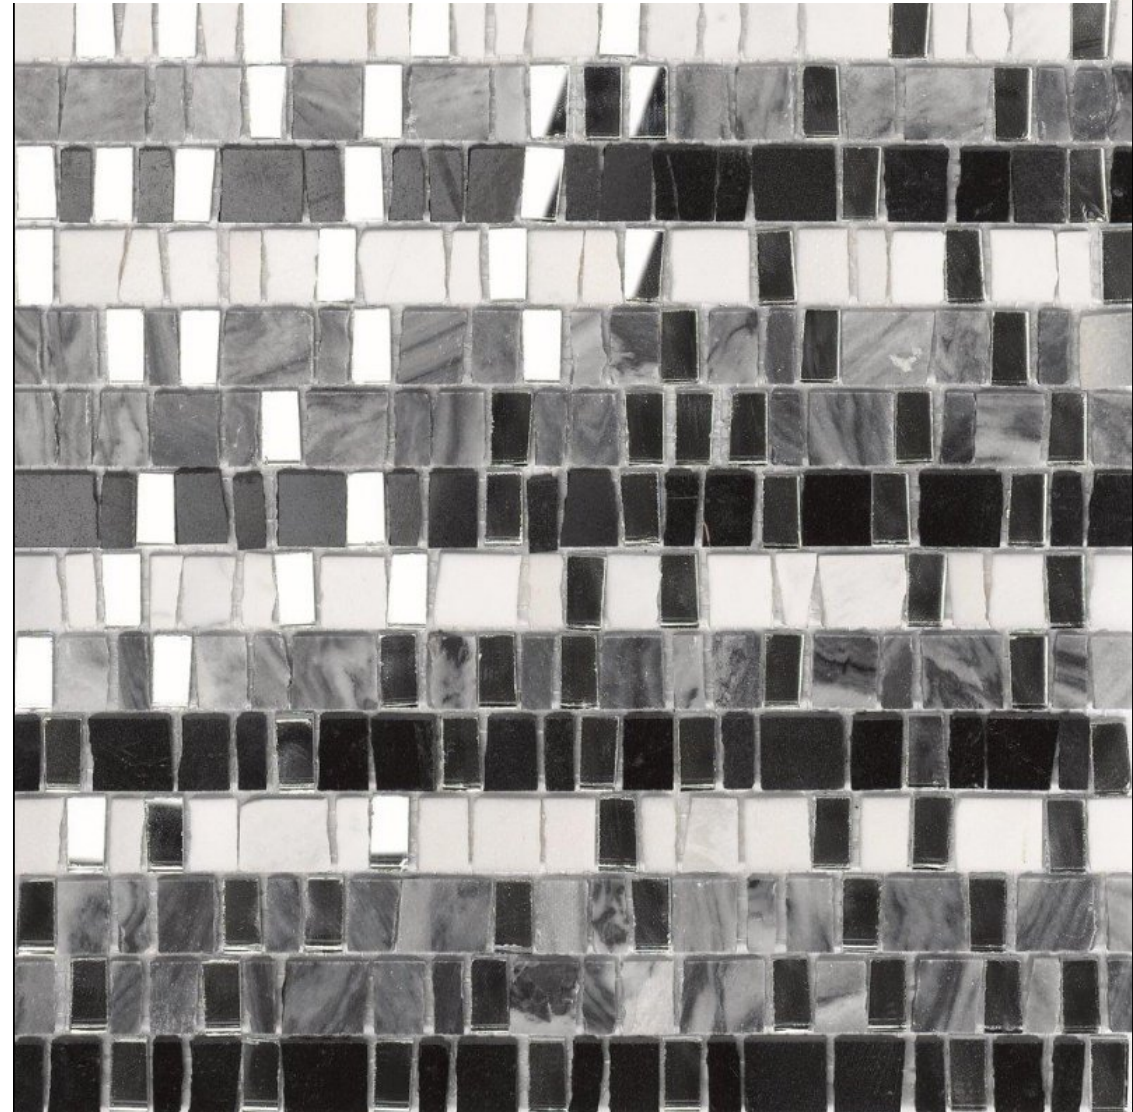

**Materia (Dune)**

Materia (Dune)

**Materia (Dune)**

**Materia (Dune)**

## Мозаика 186535 Materia Ninfa 30x30.5 Dune

Код товара: 68774

Бренд: Dune

## Мозаика 187958 Materia Sirena Gold 20x30 Dune

Код товара: 163354

Бренд: Dune

## Мозаика 187959 Materia Sirena Copper 20x30 Dune

Код товара: 163355

Бренд: Dune