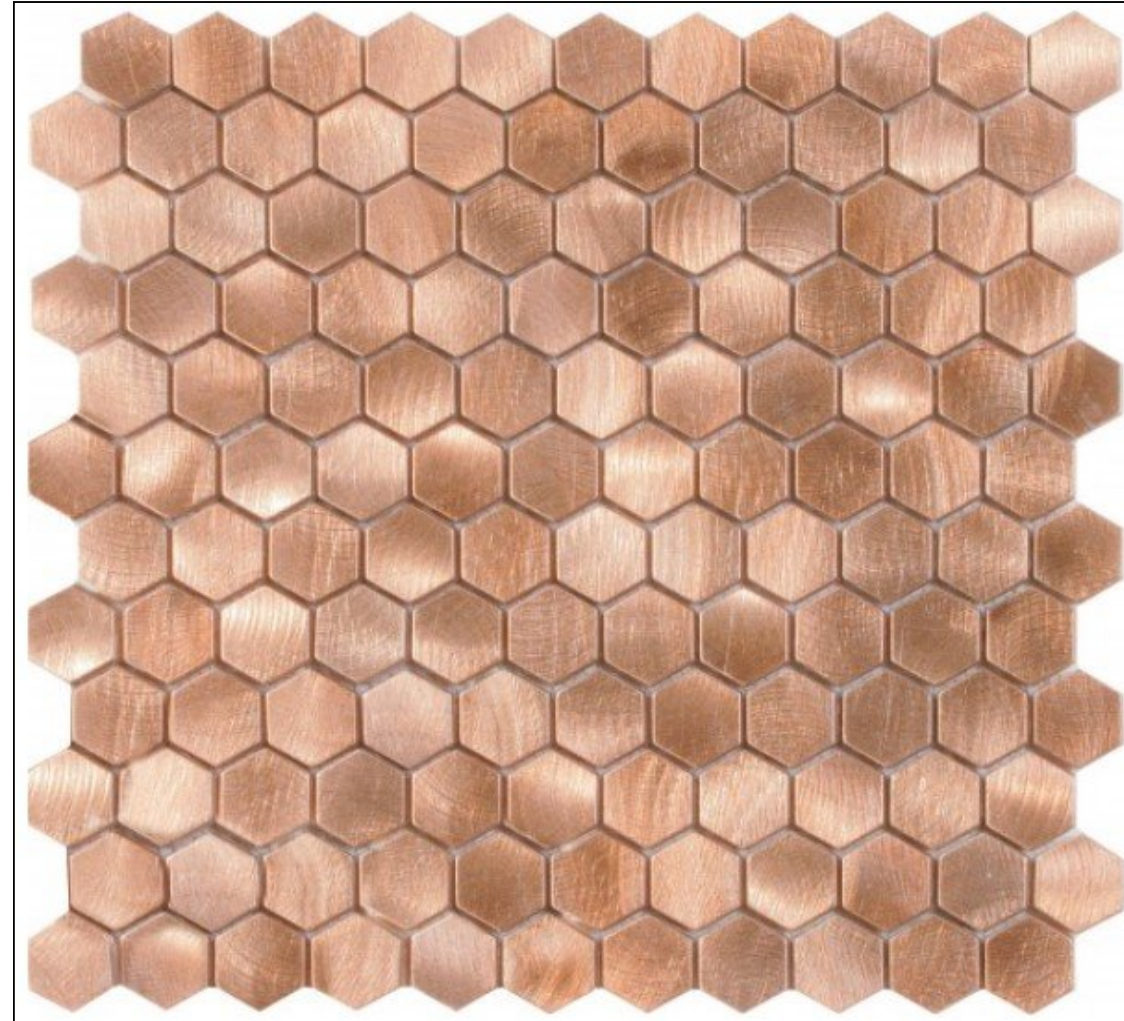

**Materia (Dune)**

Materia (Dune)

**Materia (Dune)**

**Materia (Dune)**

## Мозаика 186535 Materia Ninfa 30x30.5 Dune

Код товара: 68774

Бренд: Dune

## Мозаика 187958 Materia Sirena Gold 20x30 Dune

Код товара: 163354

Бренд: Dune

## Мозаика 187959 Materia Sirena Copper 20x30 Dune

Код товара: 163355

Бренд: Dune