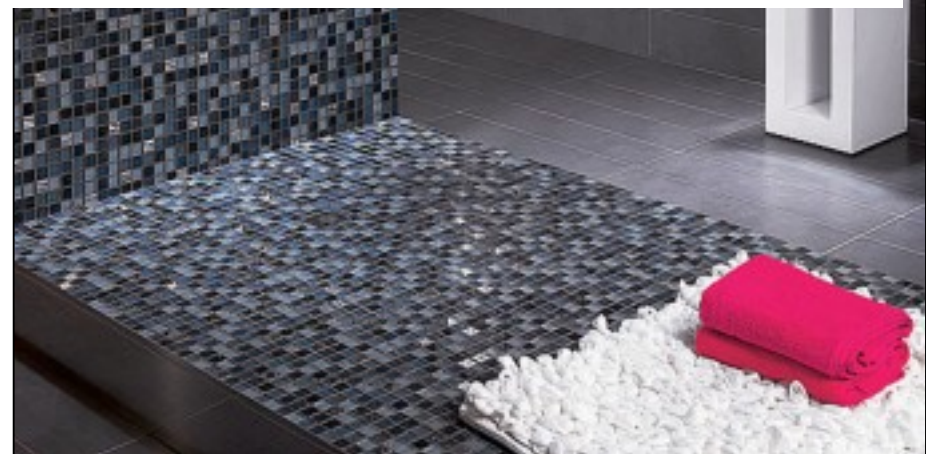

Materia (Dune)