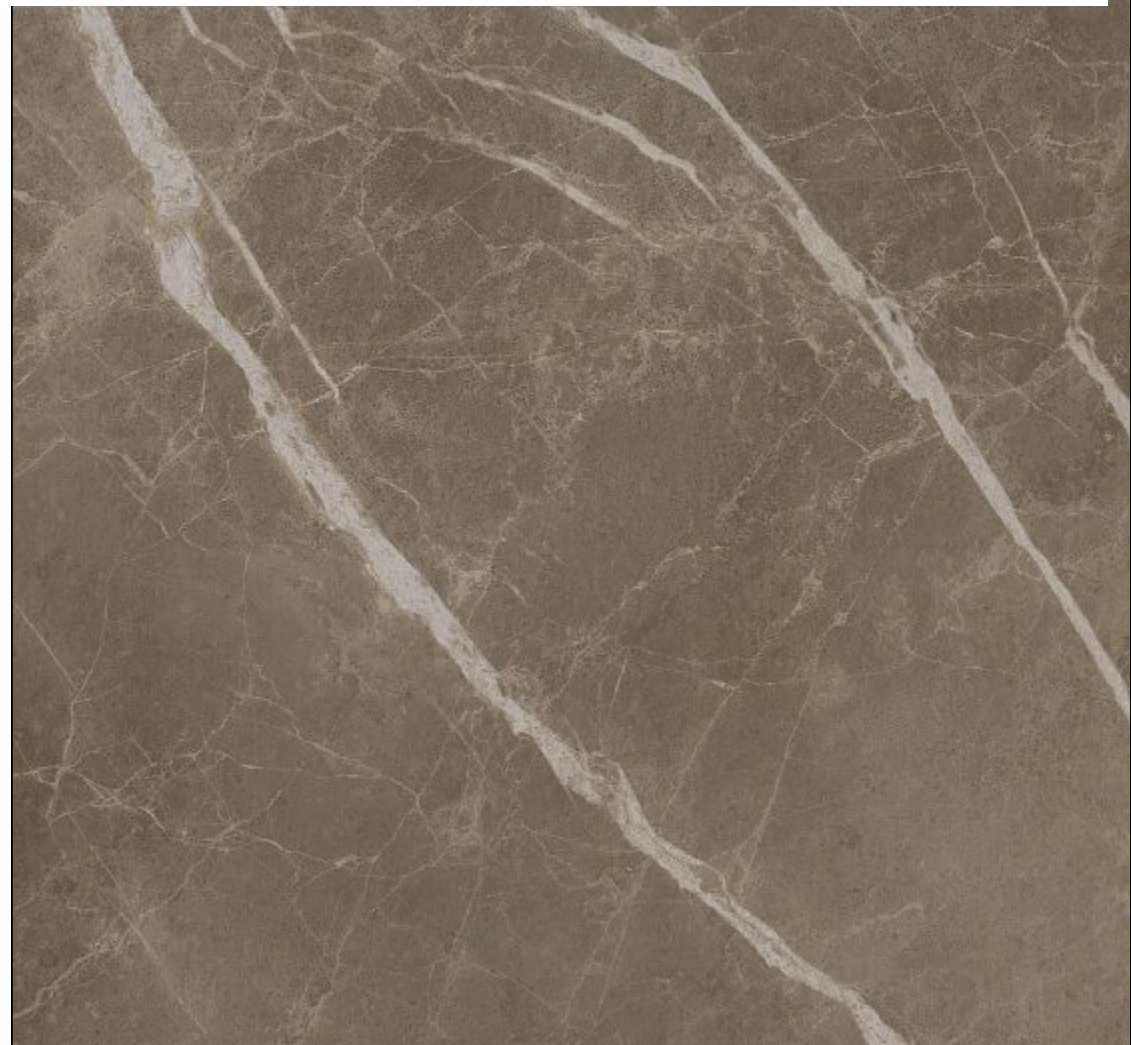

Керамогранит напольный 610015000307 Supernova Stone Grey Wax Rett 60x60 Atlas
Concorde Russia

Код товара:	6844
Бренд:	Atlas Concorde Russia