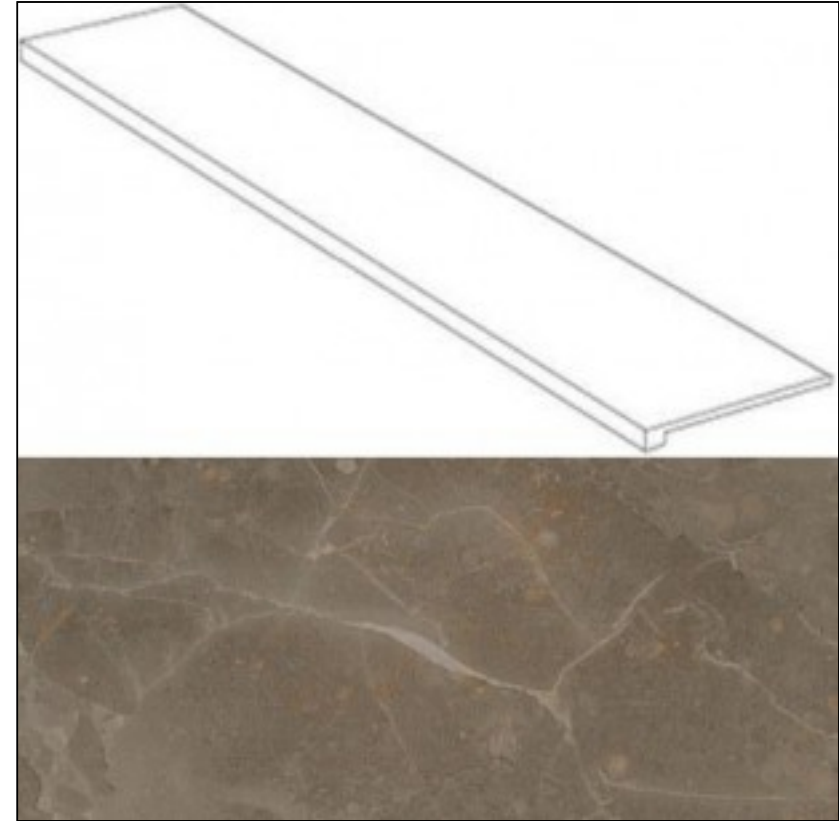

Код товара:

6890

Бренд:

Atlas Concorde Russia

Ступень 620070000770 Supernova Stone Grey Scalino laterale sx 33x120 Atlas Concorde Russia

Код товара:	6891
Бренд:	Atlas Concorde Russia

Бортик 620090000451 Supernova Stone Grey Lineare 30x60 Atlas Concorde Russia