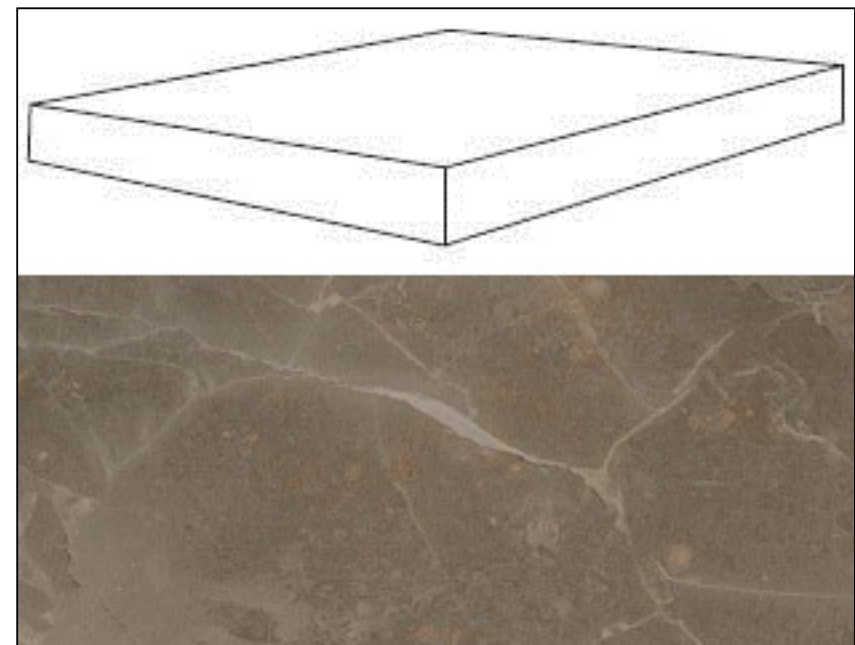

Ступень 620070000766 Supernova Stone Grey Scalino laterale dx 33x120 Atlas
Concorde Russia

Код товара: 6888

Бренд: Atlas Concorde Russia