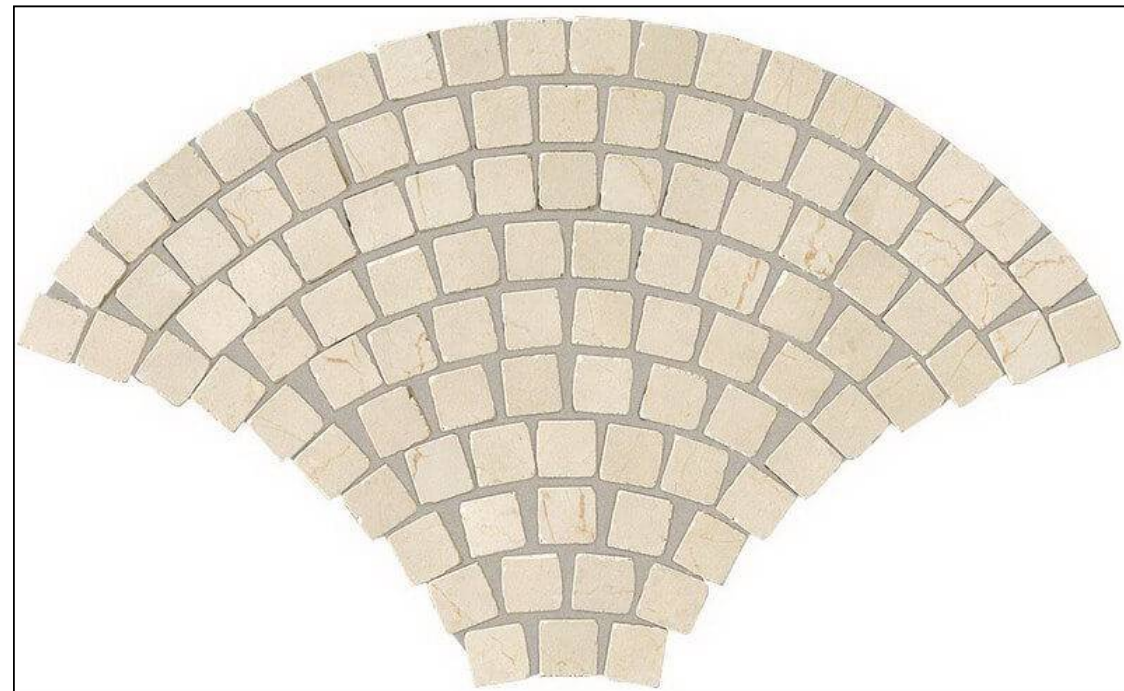

[Мозаика настенная 600110000839 Supernova Stone Cream Comet Mosaic 27x44 Atlas Concorde Russia](#)

Код товара:	6838
Бренд:	Atlas Concorde Russia