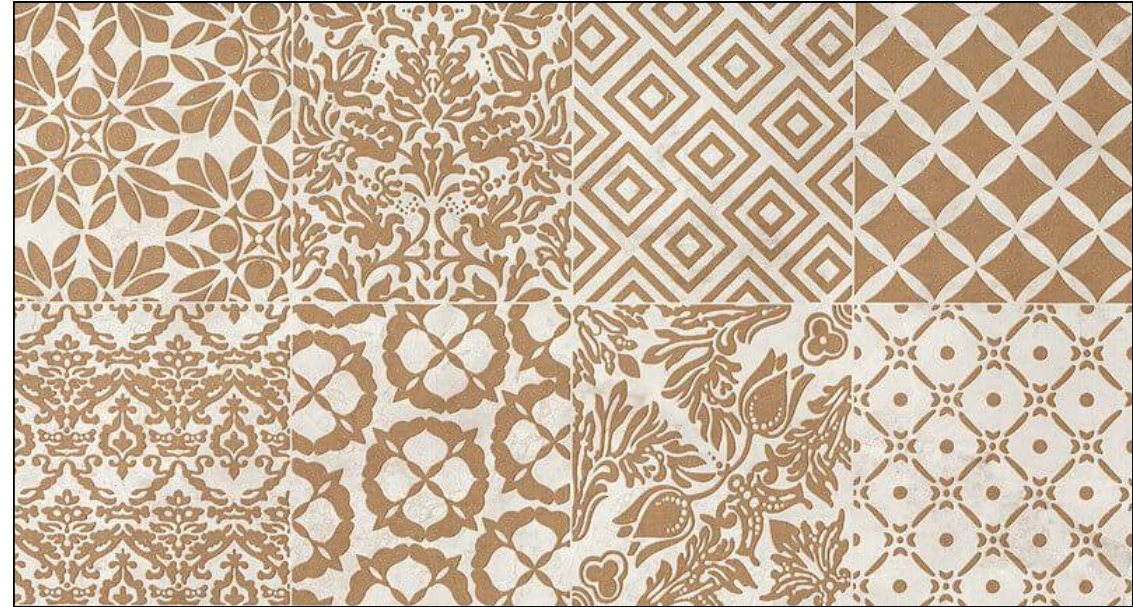

Код товара: 6858

Бренд: Atlas Concorde Russia

Декор 600080000364 Supernova Stone Light Pearl Patchwork 30.5x56 Atlas Concorde
Russia

Код товара: 6859

Бренд: Atlas Concorde Russia

Бордюр 600090000427 Supernova Stone Gold Blocks 5.4x30.5 Atlas Concorde Russia