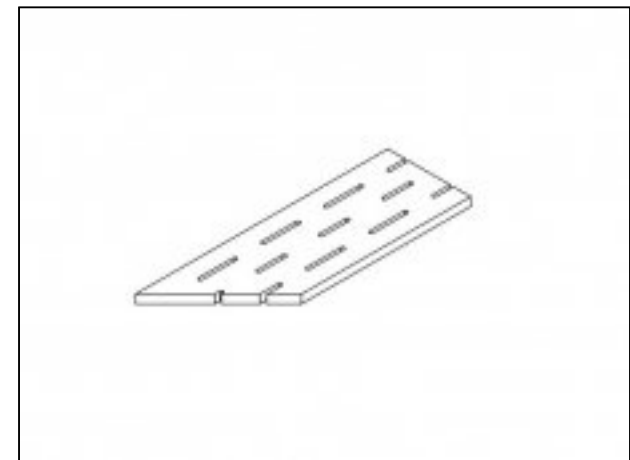

Решетка угловая лс 620090000473 Supernova Stone Grey Griglia Angolo Sx 20x60 Atlas Concorde Russia

Код товара: 7955

Бренд: Atlas Concorde Russia