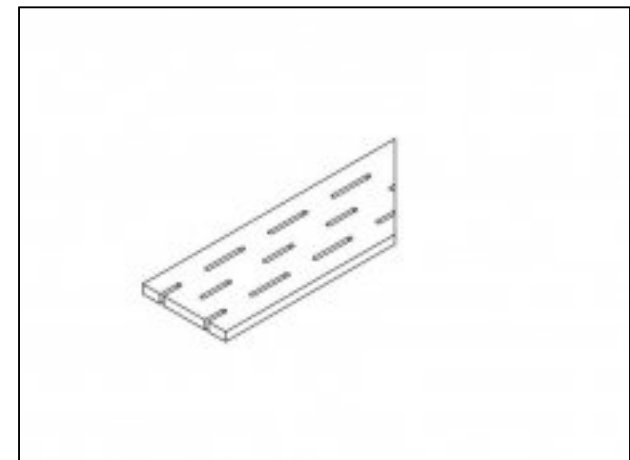

Решетка угловая пс 620090000471 Supernova Stone Grey Griglia Angolo Dx 20x60
Atlas Concorde Russia

Код товара: 7954

Бренд: Atlas Concorde Russia