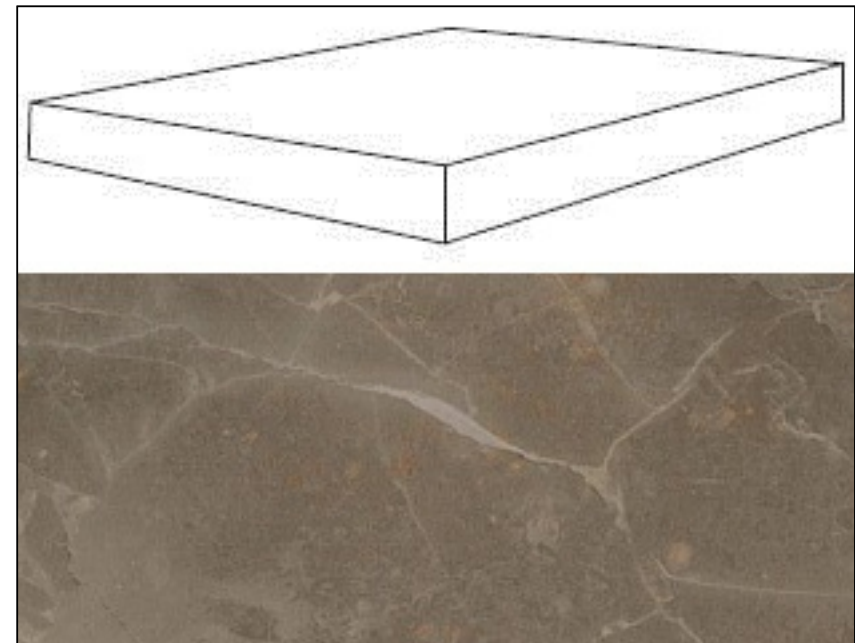

Ступень 620070000758 Supernova Stone Grey Scalino laterale dx 33x60 Atlas Concorde Russia

Код товара:	6882
Бренд:	Atlas Concorde Russia