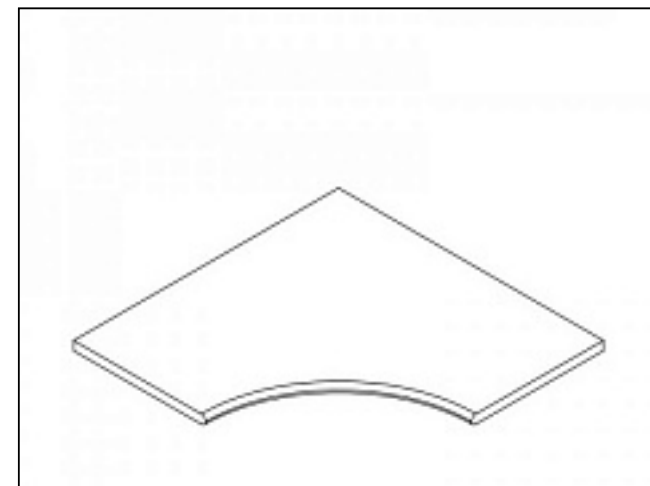

Код товара: 7950

Бренд: Atlas Concorde Russia

Бортик изогнутый закругленный 620090000476 Supernova Stone Grey Bordo Curvilineo
Round 30 60x60 Atlas Concorde Russia

Код товара: 7951

Бренд: Atlas Concorde Russia