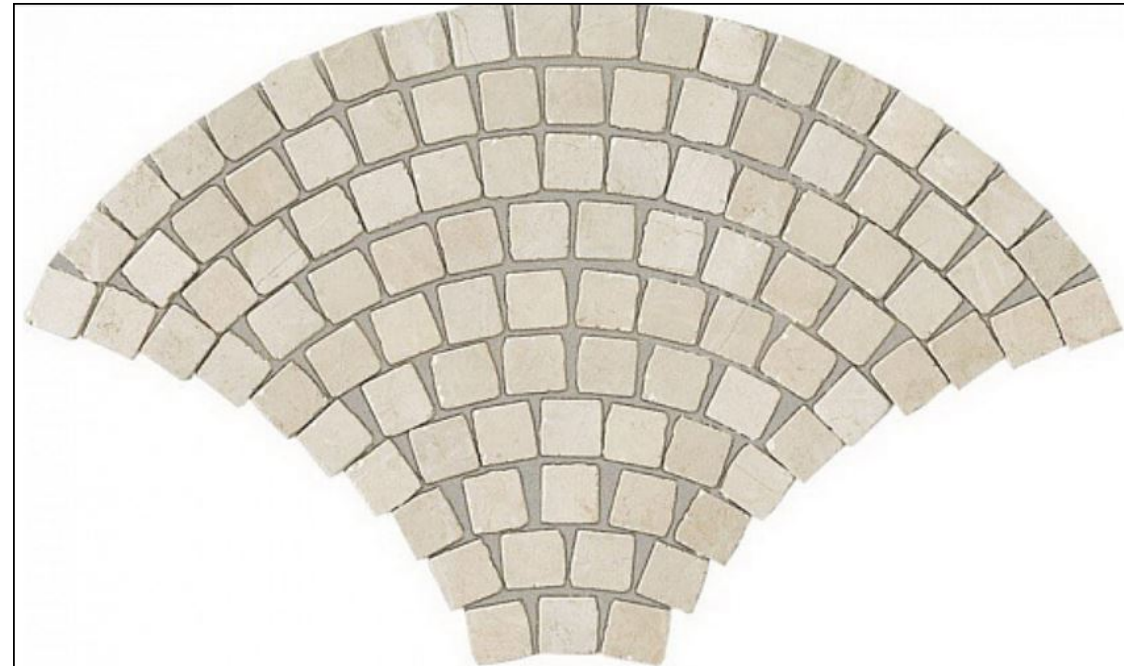

Код товара:

6836

Бренд:

Atlas Concorde Russia

Мозаика настенная 600110000838 Supernova Stone Ivory Comet Mosaic 27x44 Atlas Concorde Russia

Код товара:	6837
Бренд:	Atlas Concorde Russia

[Мозаика настенная 600110000839 Supernova Stone Cream Comet Mosaic 27x44 Atlas Concorde Russia](#)