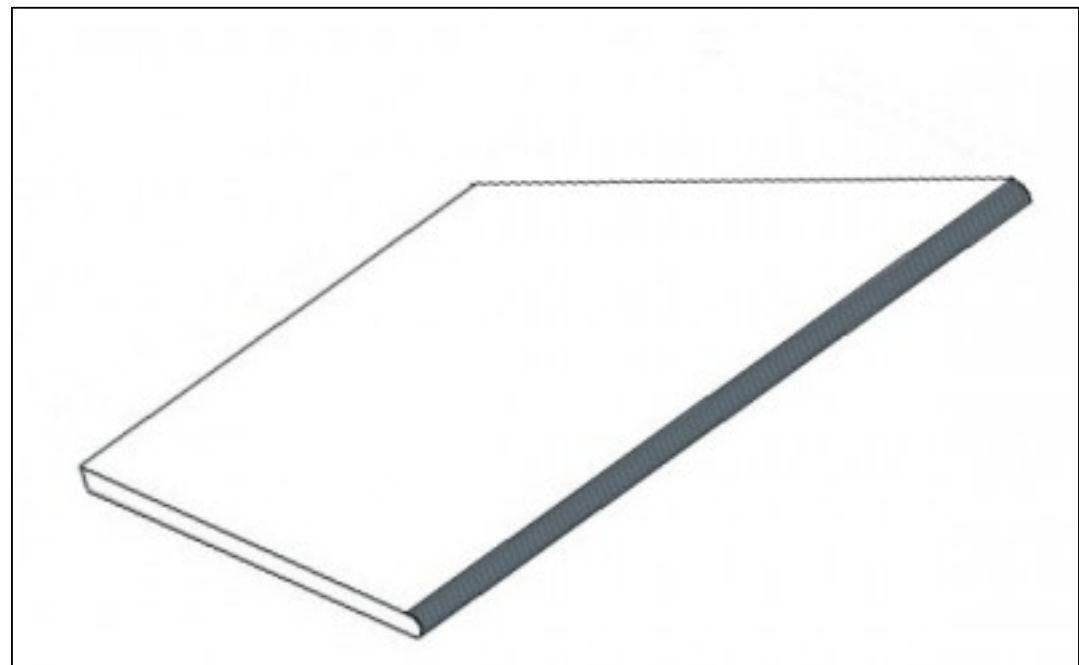

Бортик Atlas Concorde Russia Supernova Stone Grey Round Angolo Esterno Sx 30x60
угловой закругленный левый 620090000858

Код товара:	223151
Бренд:	Atlas Concorde Russia