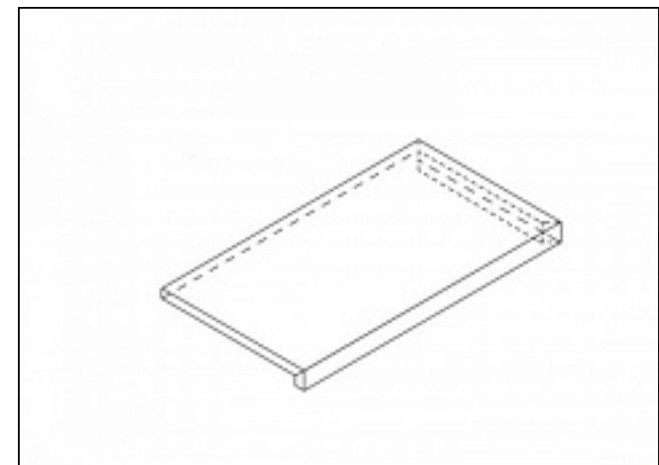

Код товара: 7962

Бренд: Atlas Concorde Russia

Ступень угловая пс 620070000884 Supernova Stone Grey Scalino Angolo Dx 30x60
Atlas Concorde Russia

Код товара: 7963

Бренд: Atlas Concorde Russia

Ступень угловая лс 620070000886 Supernova Stone Grey Scalino Angolo Sx 30x60
Atlas Concorde Russia