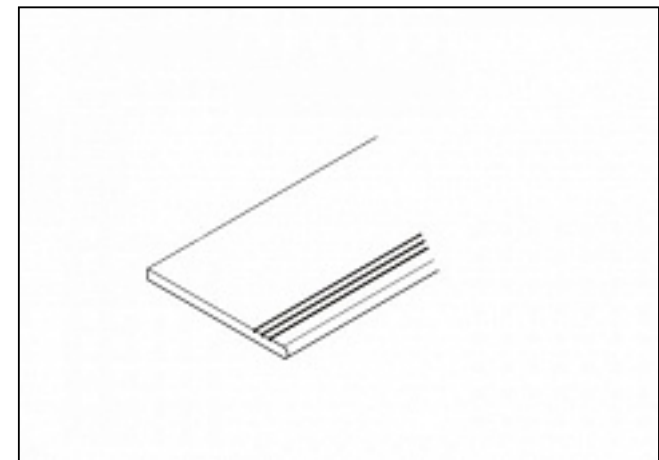

Ступень угловая пс 620040000079 Supernova Stone Grey Gradino Lineare Angolo Dx
30x60 Atlas Concorde Russia

Код товара: 7959

Бренд: Atlas Concorde Russia