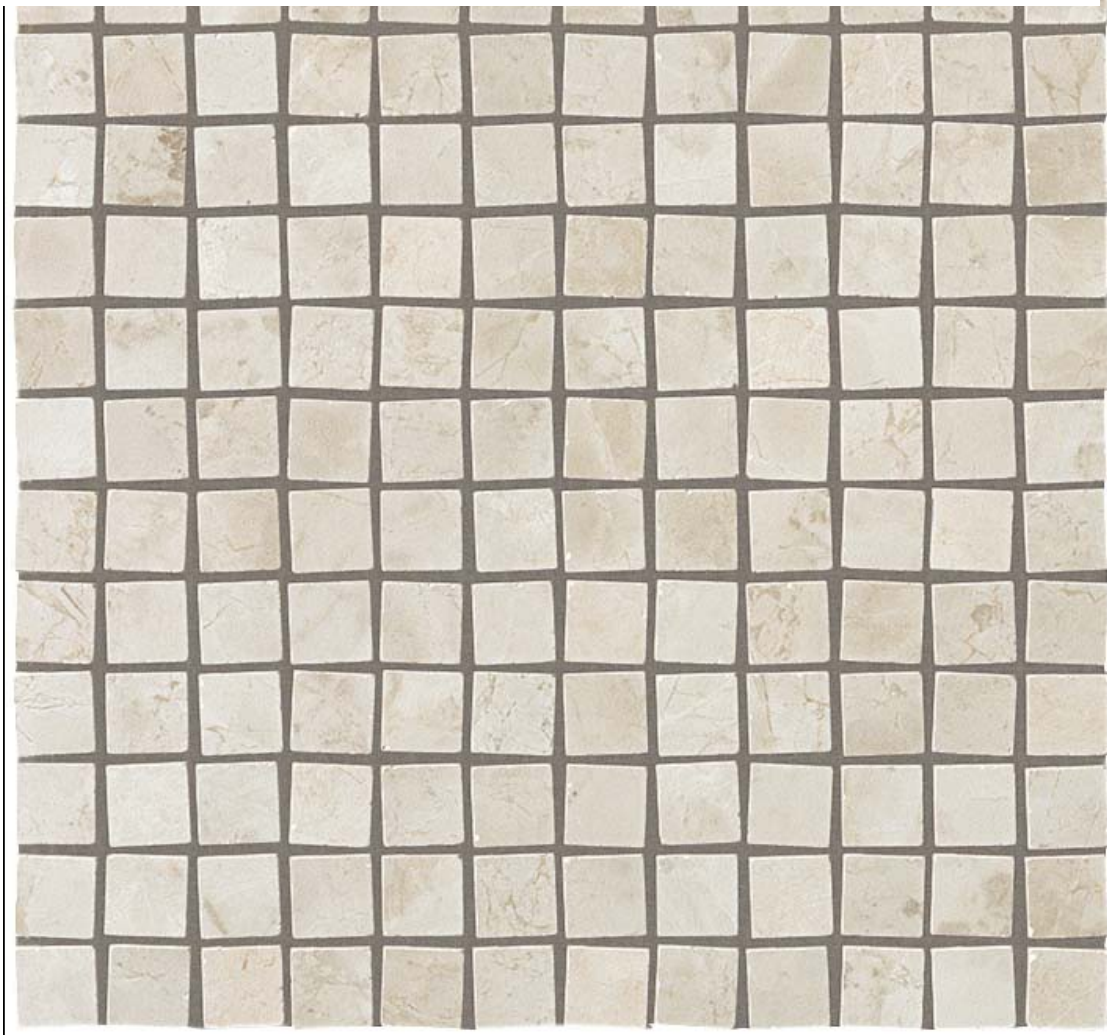

Мозаика настенная 600110000836 Supernova Stone Light Pearl Mosaic 30.5x30.5 Atlas
Concorde Russia

Код товара:	6835
Бренд:	Atlas Concorde Russia