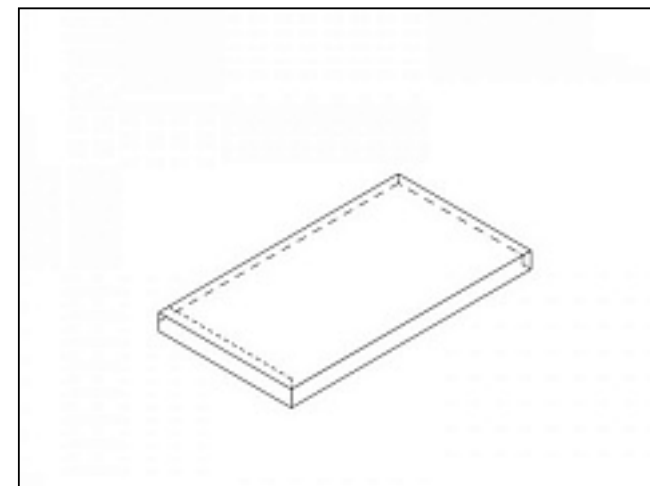

Ступень угловая лс 620070000886 Supernova Stone Grey Scalino Angolo Sx 30x60
Atlas Concorde Russia

Код товара: 7964

Бренд: Atlas Concorde Russia