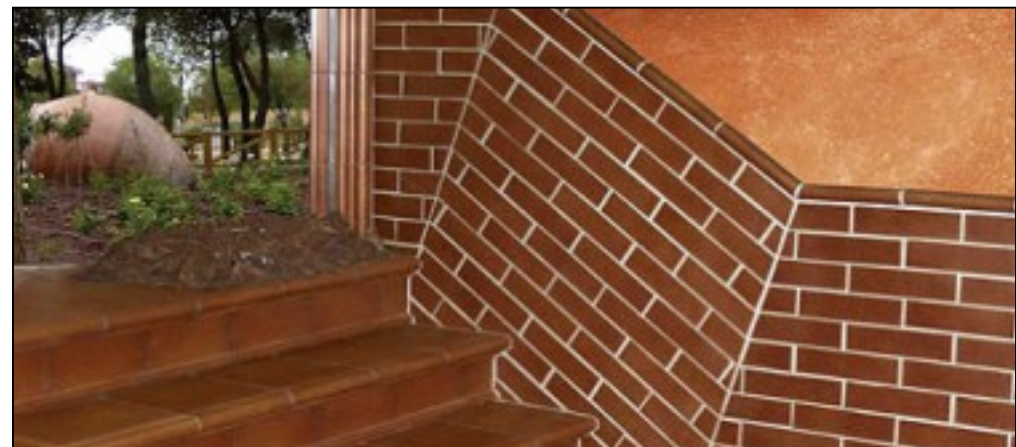

Nature Asper (Gresmanc)

Nature Asper (Gresmanc)

Nature Asper (Gresmanc)

Напольная плитка Base Nature Asper anti-slip 24.5x24.5 Gresmanc

Код товара:	69061
Бренд:	Gresmanc

Напольная плитка Base Nature Asper anti-slip 31x31 Gresmanc