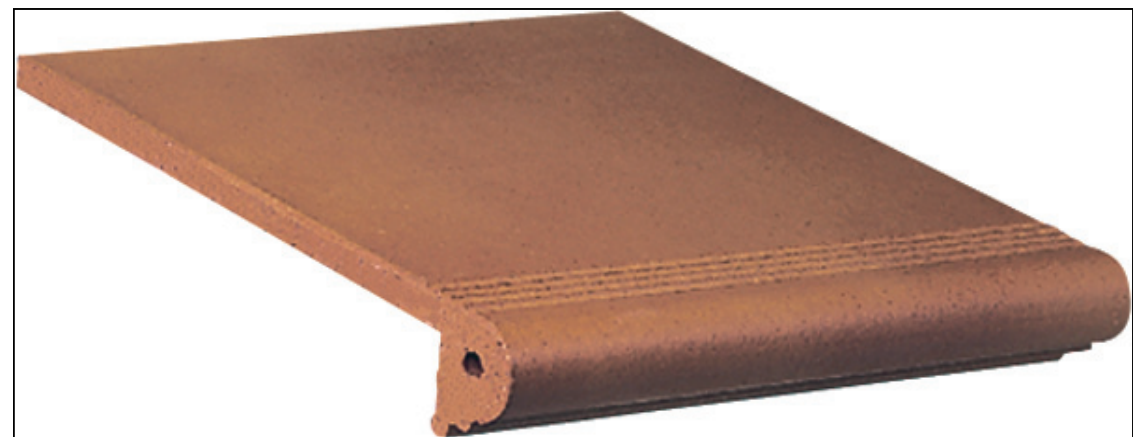

Ступень фронтальная Peldano Fiorentino Nature Asper anti-slip 24.5x33 Gresmanc

Код товара:	69064
Бренд:	Gresmanc