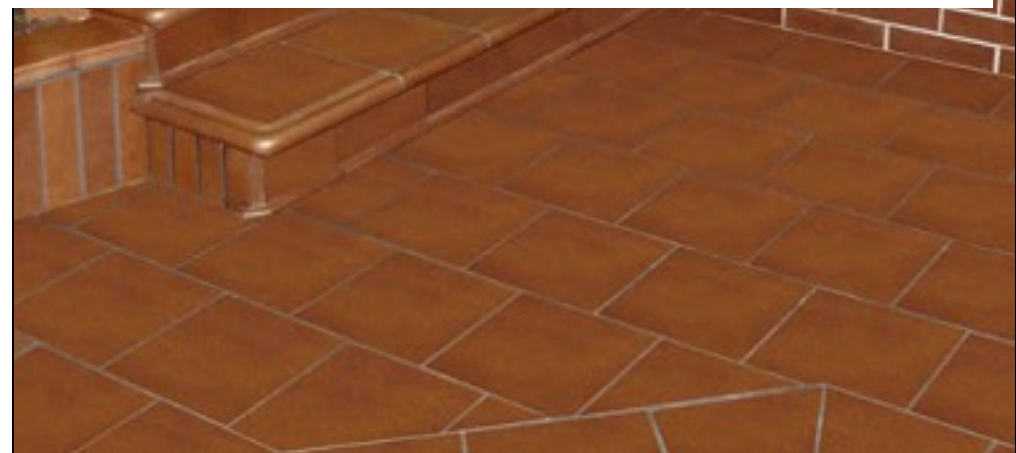

Nature Asper (Gresmanc)

Nature Asper (Gresmanc)

Nature Asper (Gresmanc)

Напольная плитка Base Nature Asper anti-slip 24.5x24.5 Gresmanc

Код товара:	69061
Бренд:	Gresmanc

Напольная плитка Base Nature Asper anti-slip 31x31 Gresmanc

Код товара:	69062
Бренд:	Gresmanc

Подступенник Tabica Nature Asper anti-slip 24.5x15 Gresmanc

Код товара:	69063
Бренд:	Gresmanc

Ступень фронтальная Peldano Fiorentino Nature Asper anti-slip 24.5x33 Gresmanc