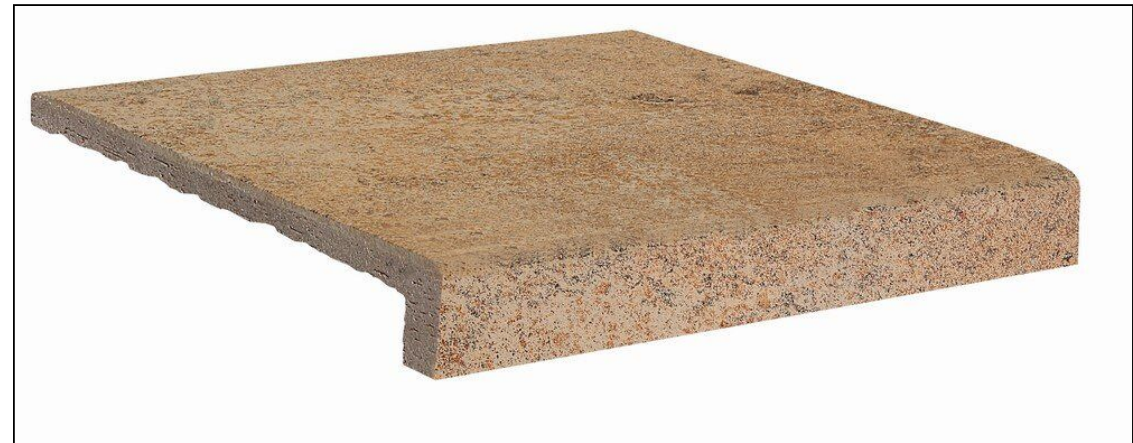

Tambora (Gresmanc)

Tambora (Gresmanc)

Tambora (Gresmanc)

Напольная плитка Base Tambora 31x31 Gresmanс

Код товара:	69074
Бренд:	Gresmanс

Ступень фронтальная Peldano Fiorentino Tambora 31x33 Gresmanс

Код товара:	69075
Бренд:	Gresmanс

Ступень угловая Esquina Fiorentina Tambora 33.3x33.3 Gresmanc

Код товара:	69076
Бренд:	Gresmanc

Ступень фронтальная Peldano Recto Plus Tambora 31x33 Gresmanс

Код товара:	69077
Бренд:	Gresmanс

Подступенник Loseta Tambora MT-1 31x15 Gresmanс

Код товара:	69078
Бренд:	Gresmanс

Подступенник Tabica Tambora D-1 31x15 Gresmanс

Код товара:	69079
Бренд:	Gresmanс

Угловой элемент Zanquin Fiorentino Tambora Izquierdo левый 28.8x27 Gresmanc

Код товара:	69080
Бренд:	Gresmanc