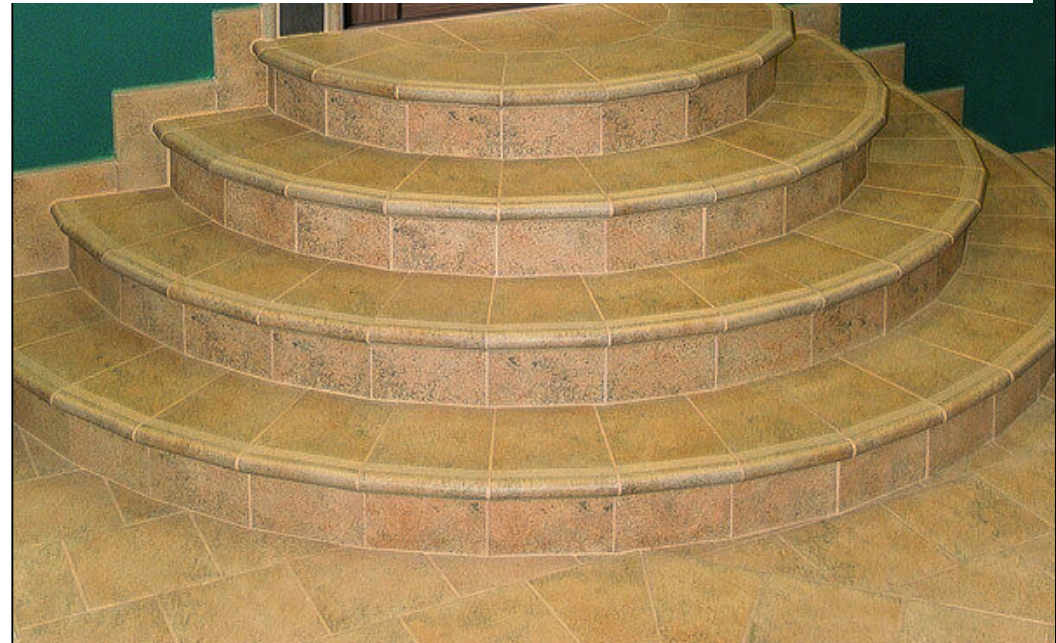

Tambora (Gresmanc)

Tambora (Gresmanc)

Tambora (Gresmanc)

Напольная плитка Base Tambora 31x31 Gresmanс

Код товара:	69074
Бренд:	Gresmanс

Ступень фронтальная Peldano Fiorentino Tambora 31x33 Gresmanс

Код товара:	69075
Бренд:	Gresmanс

Ступень угловая Esquina Fiorentina Tambora 33.3x33.3 Gresmanc

Код товара:	69076
Бренд:	Gresmanc

Ступень фронтальная Peldano Recto Plus Tambora 31x33 Gresmanс

Код товара:	69077
Бренд:	Gresmanс

Подступенник Loseta Tambora MT-1 31x15 Gresmanс