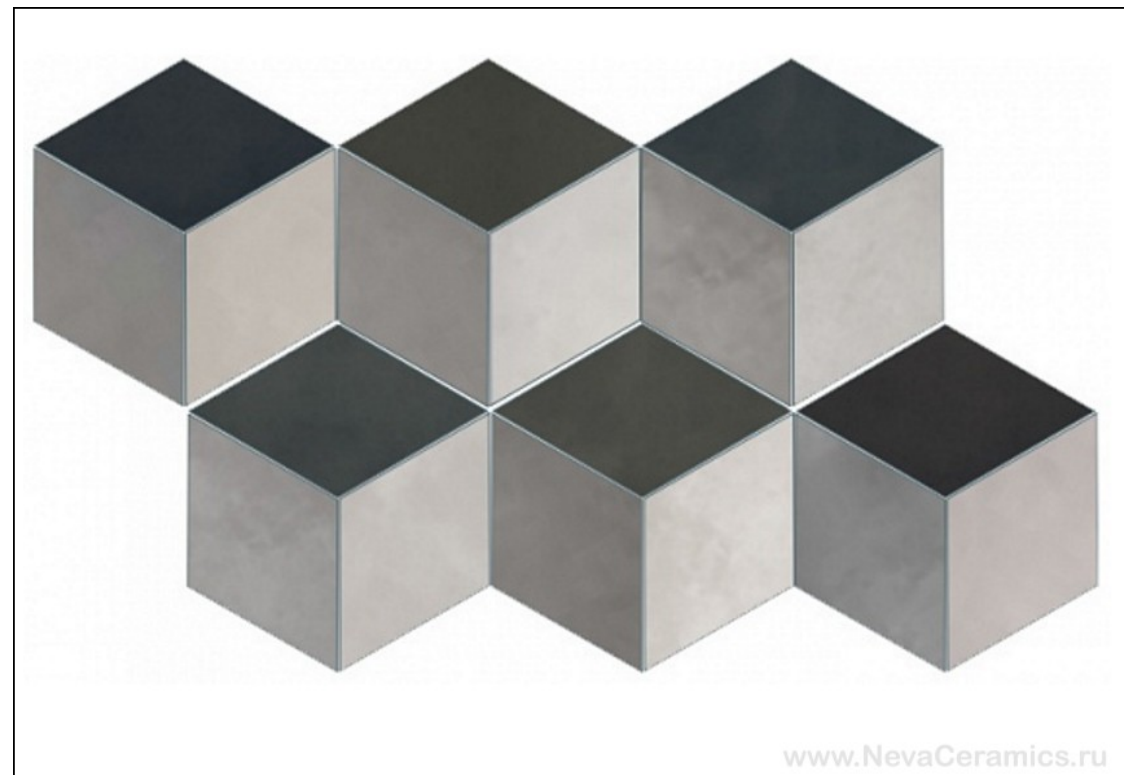

Декор 4100104 Mate Cubo Marmo 22.5x19.5 41ZERO42

Код товара:	70119
Бренд:	41ZERO42